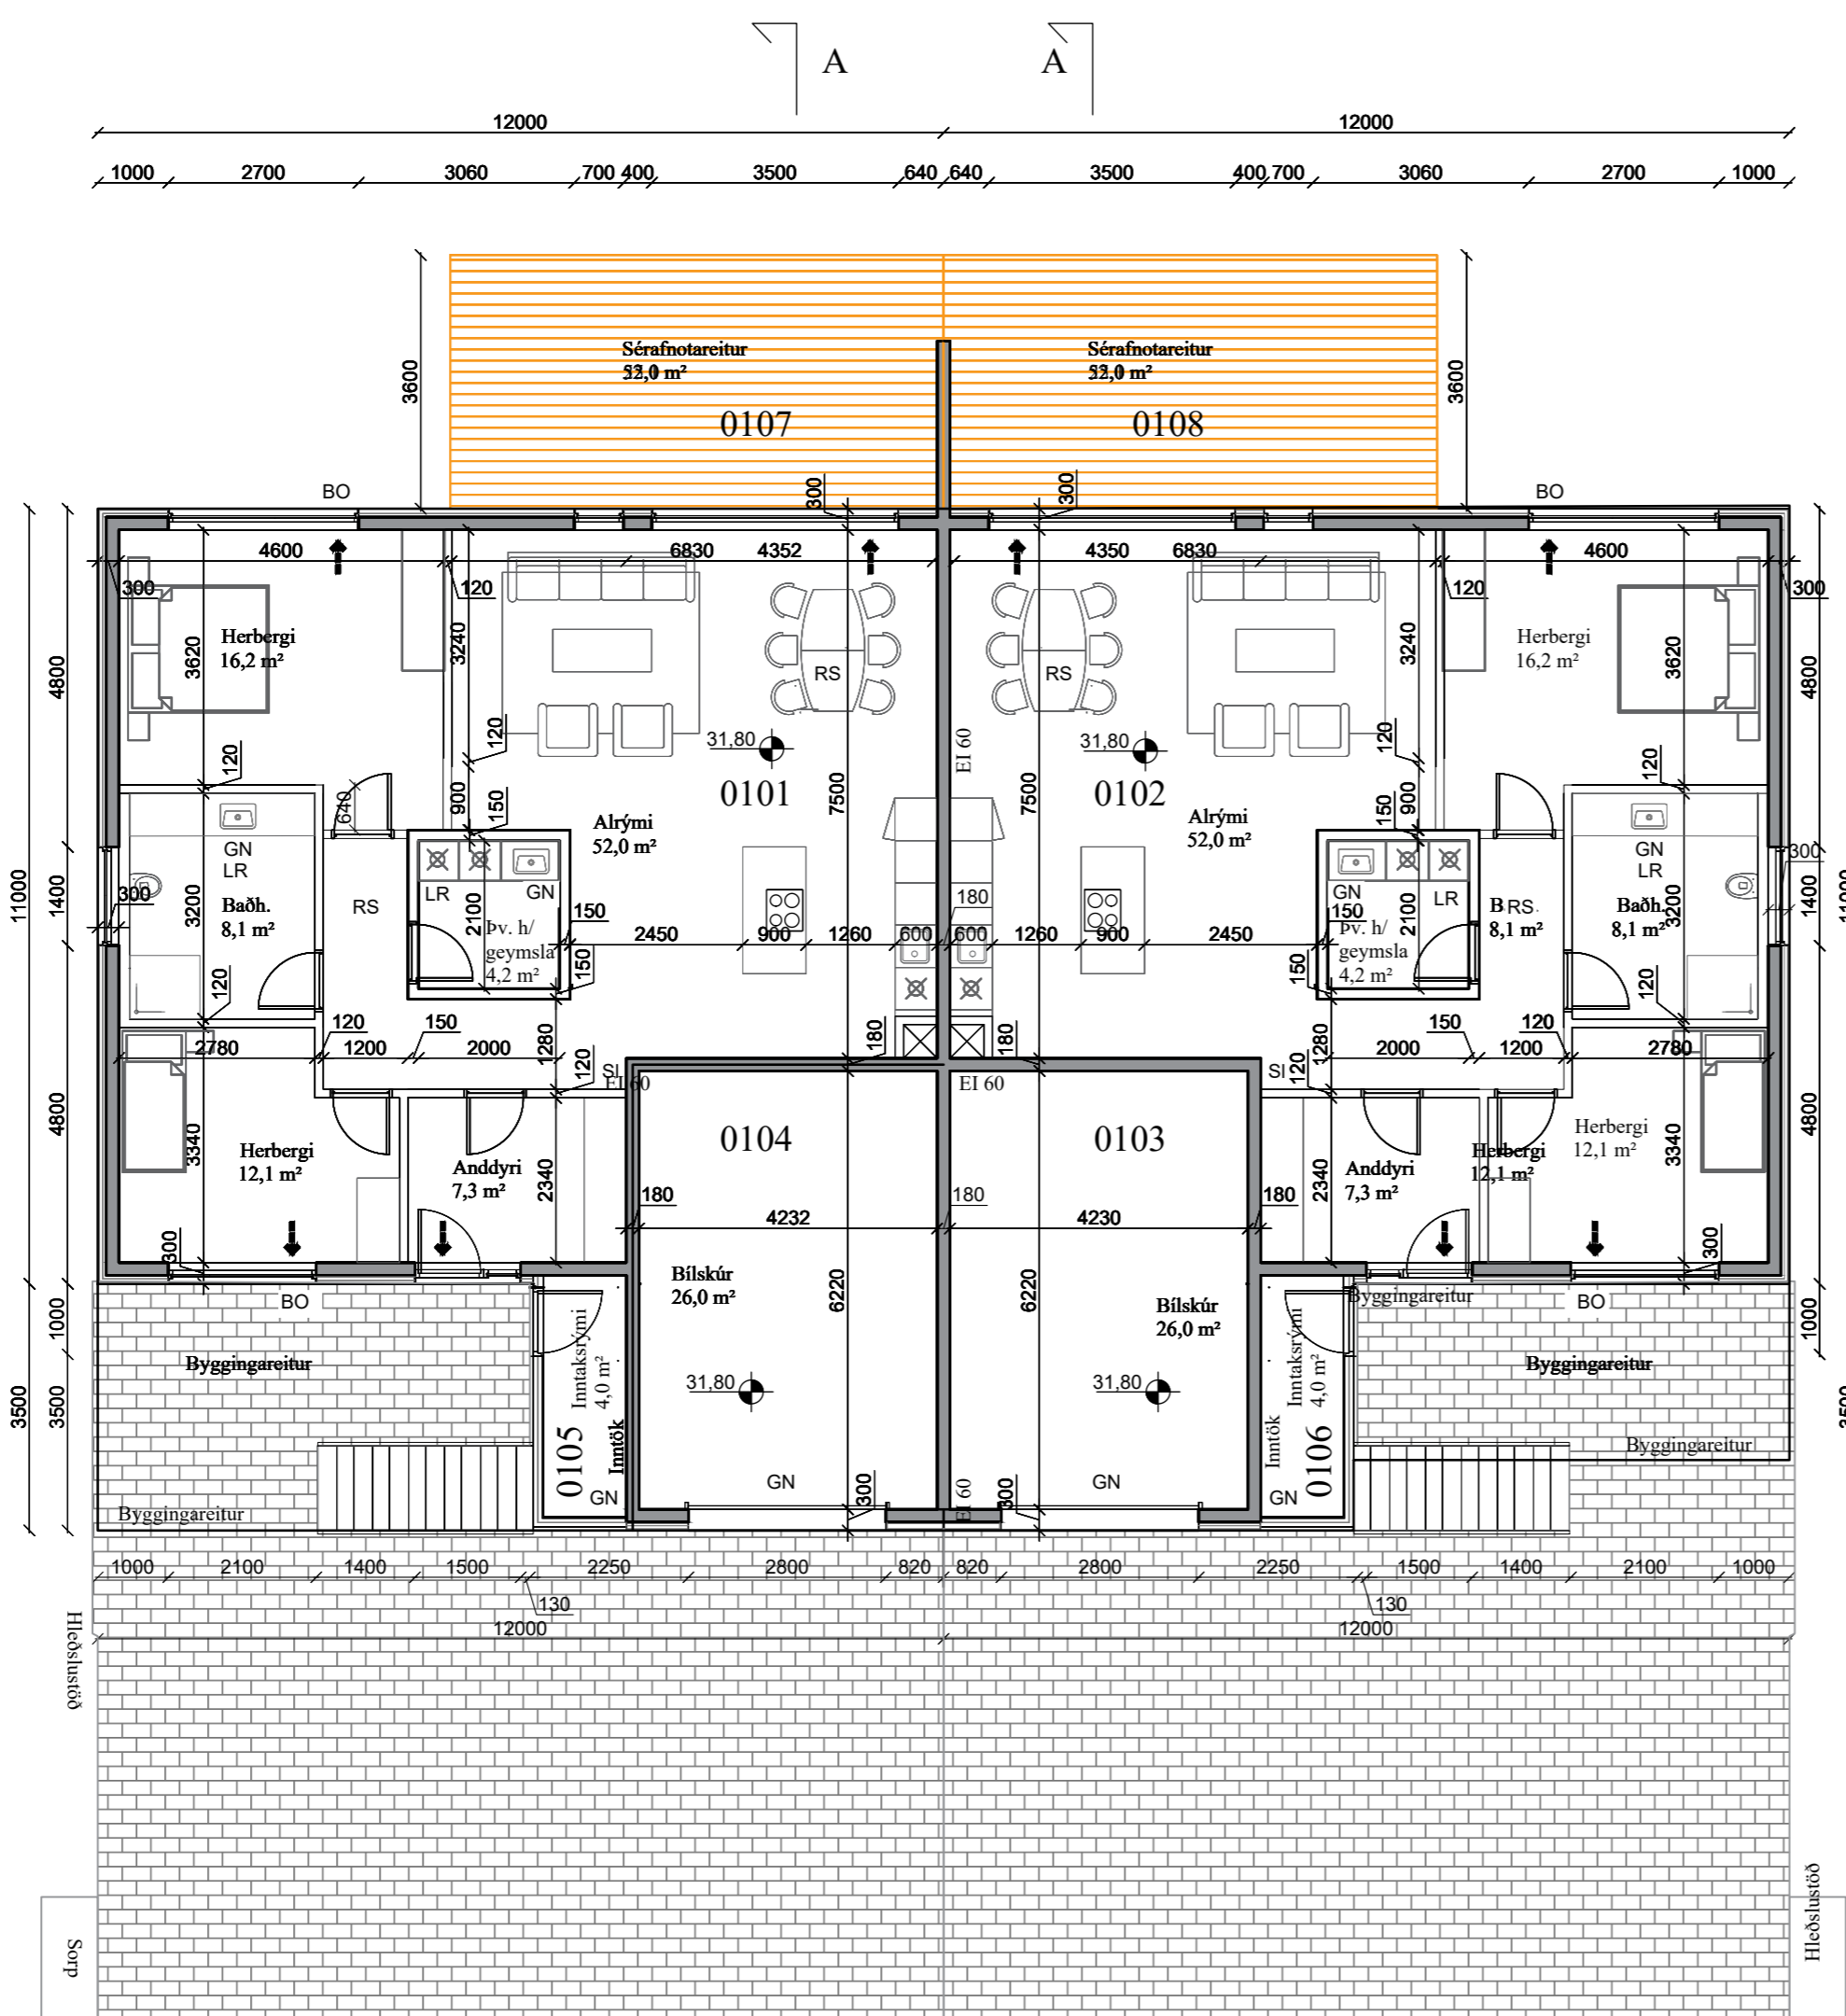

L=33,96

L=32,81

Skýringar.

- BO - Björgunarop
- GN - Gólfniðurfall
- LR - Loftræsting
- RS - Reykskynjari
- SI - Slökkvitæki
- ➔ Útgangur, rýmingarleið

NR: DAGS. SKÝRING GERT

SAMÞYKKT

Kristján Andrésson, 180777-3189
Netfang: torfabaer@gmail.com, Sími:8226199

VERK
Áshamar 83-85
Vestmannaeyjum

TEIKNING
Aðaluppdráttur
Grunnmynd, 1. hæð

KVARÐI
1:100

DAGS	TEIKNAD	TEIKNING NR.
24.11.2022	KA	A01
VERKNR.	REIKNAD	ÚTGÁFA
V03		A

G=32,24

Grunnmynd 1. hæð
1:100

Áshamar

G=31,72