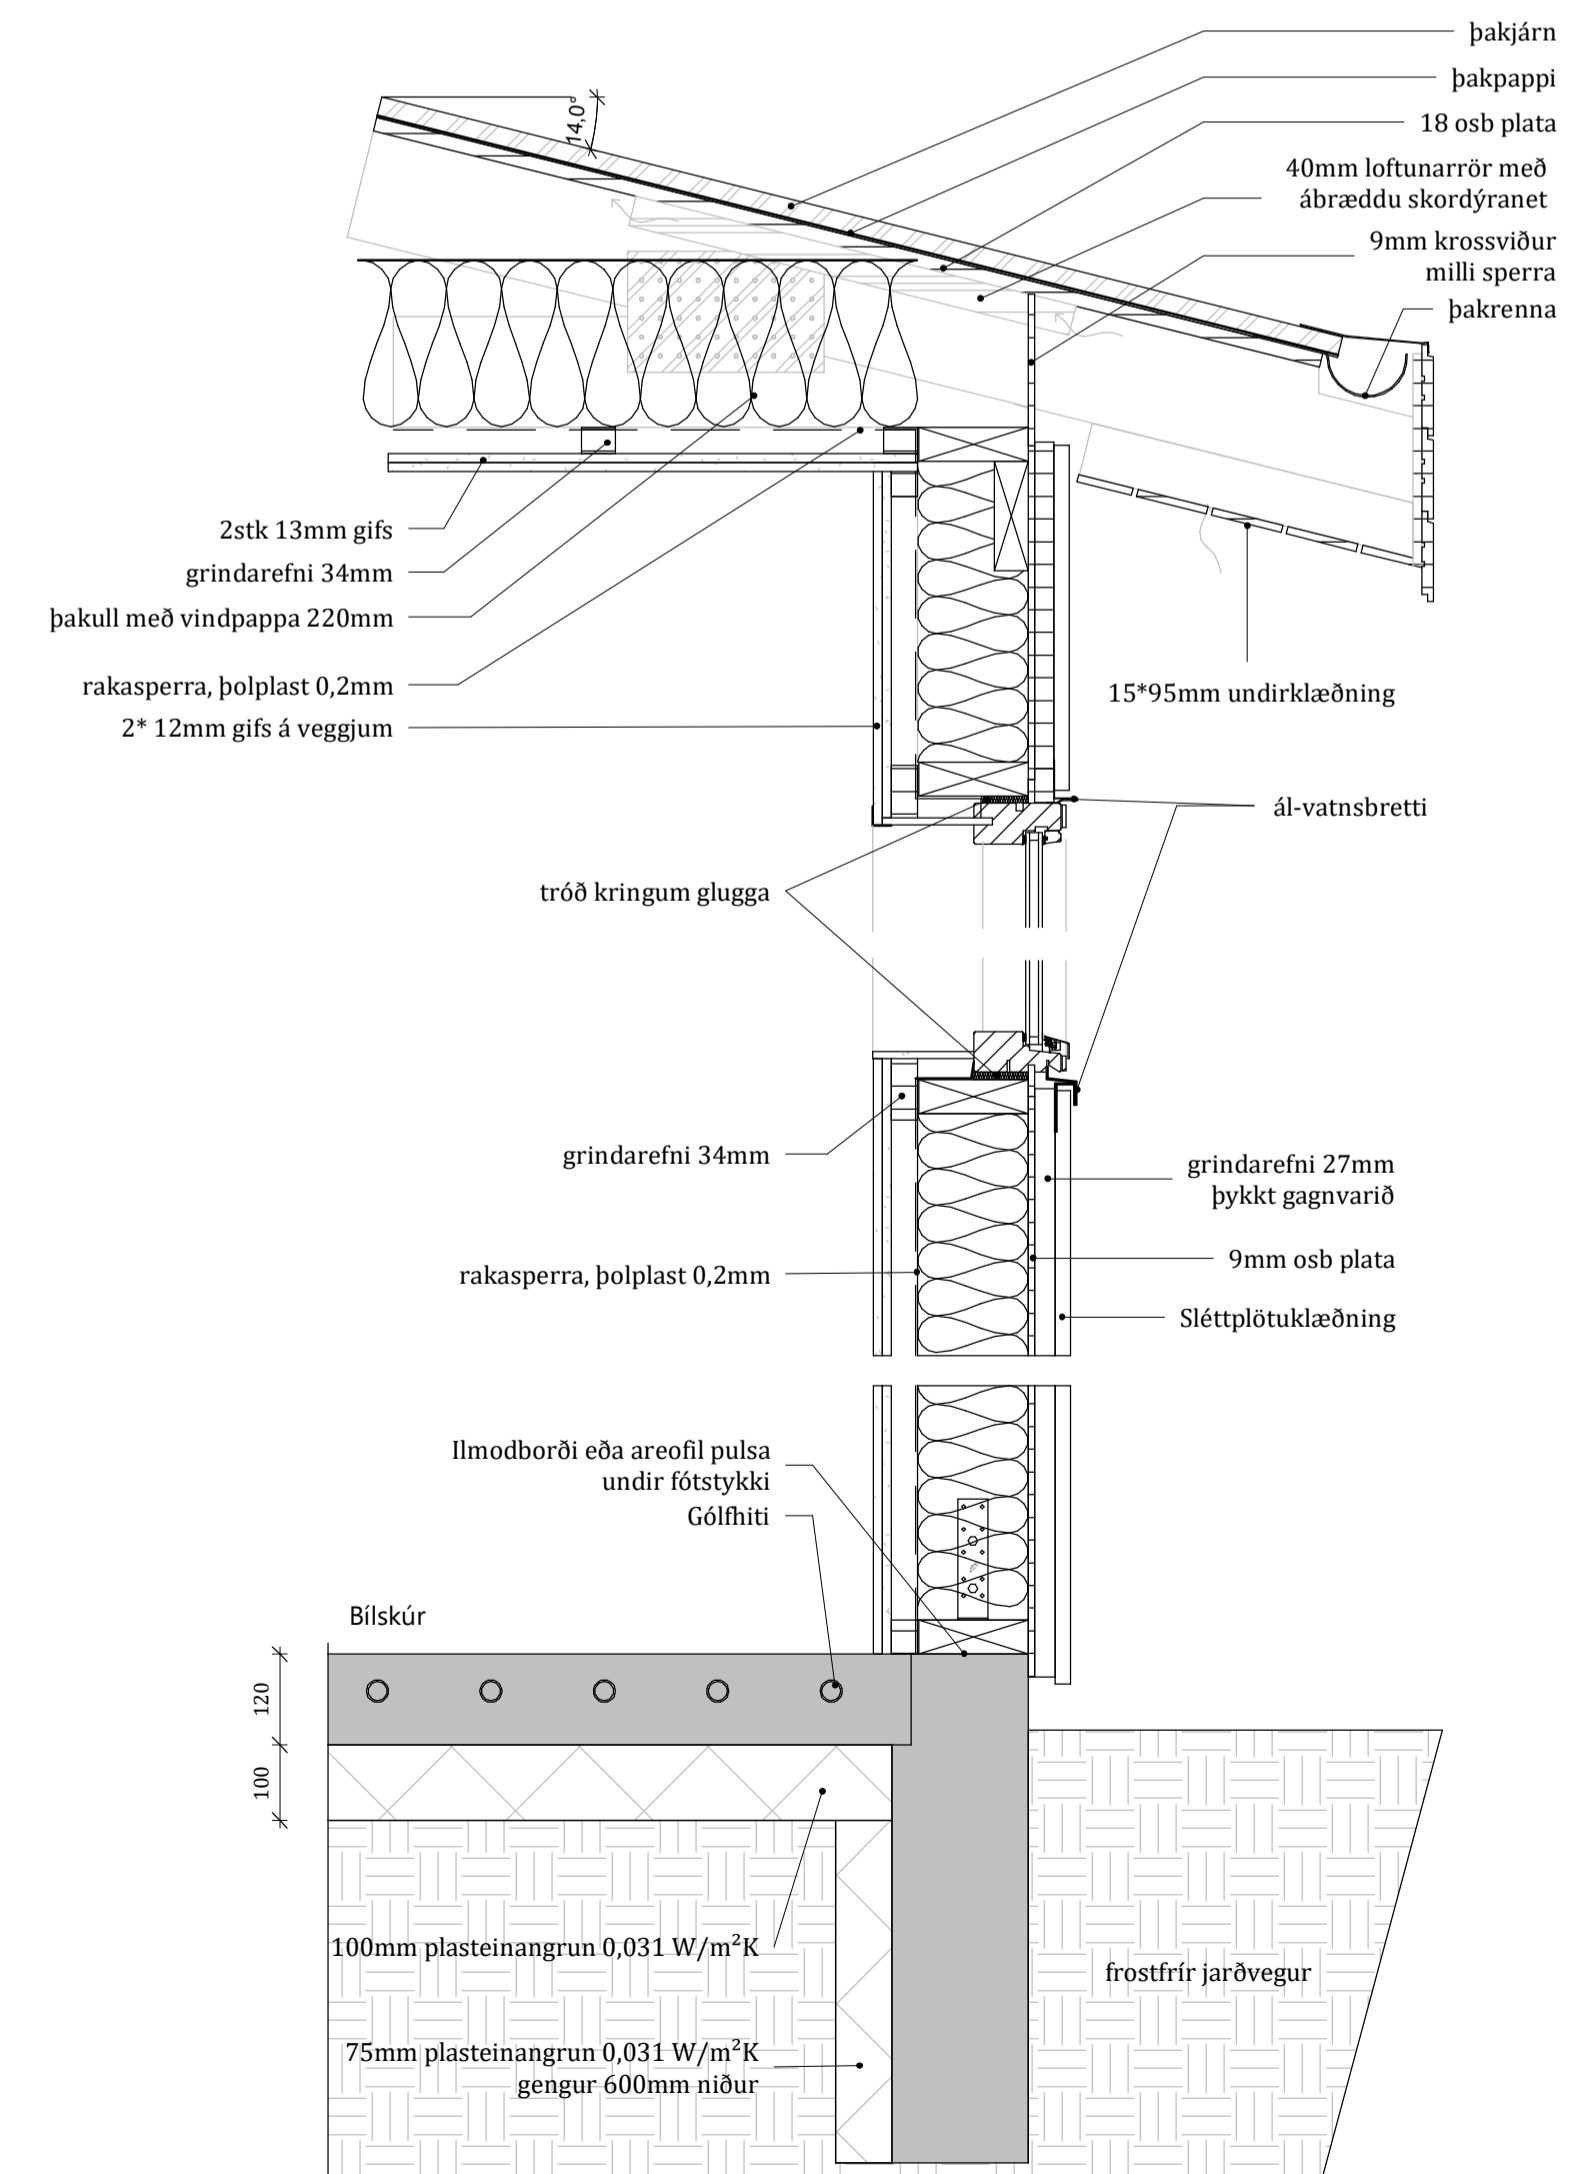

GLUGGAR LÁRÉTT
1 : 10

Veggir
1 : 20

ÚTHORN Í ÚTVEGG LÉTT SNIÐ
1 : 10

E160_Veggur lóðrétt snið
1 : 10

E1_Veggur í útvegg
1 : 10

Deili í útvegg_lóðrétt snið
1 : 10

BR	DAGS	BREYTING

Verk:
Áshamar 125-133 L231294

Efni:
Snið og Deili

TEIKNAD:	HANNAD:	YFIRFARID:
SPB	SPB	SPB
Hönnunarstjóri (ef annar en aðalhönnuður)		KT:

SAMPYKKT: Svanur Þór Brandsson KT: 030771-3709

ÚTGÁFA DAGS:	MKV:	VERK NR:
07.09.2022	SKV. TEIKNINGUM	22-42-2
TEIKNING NR:		A-130