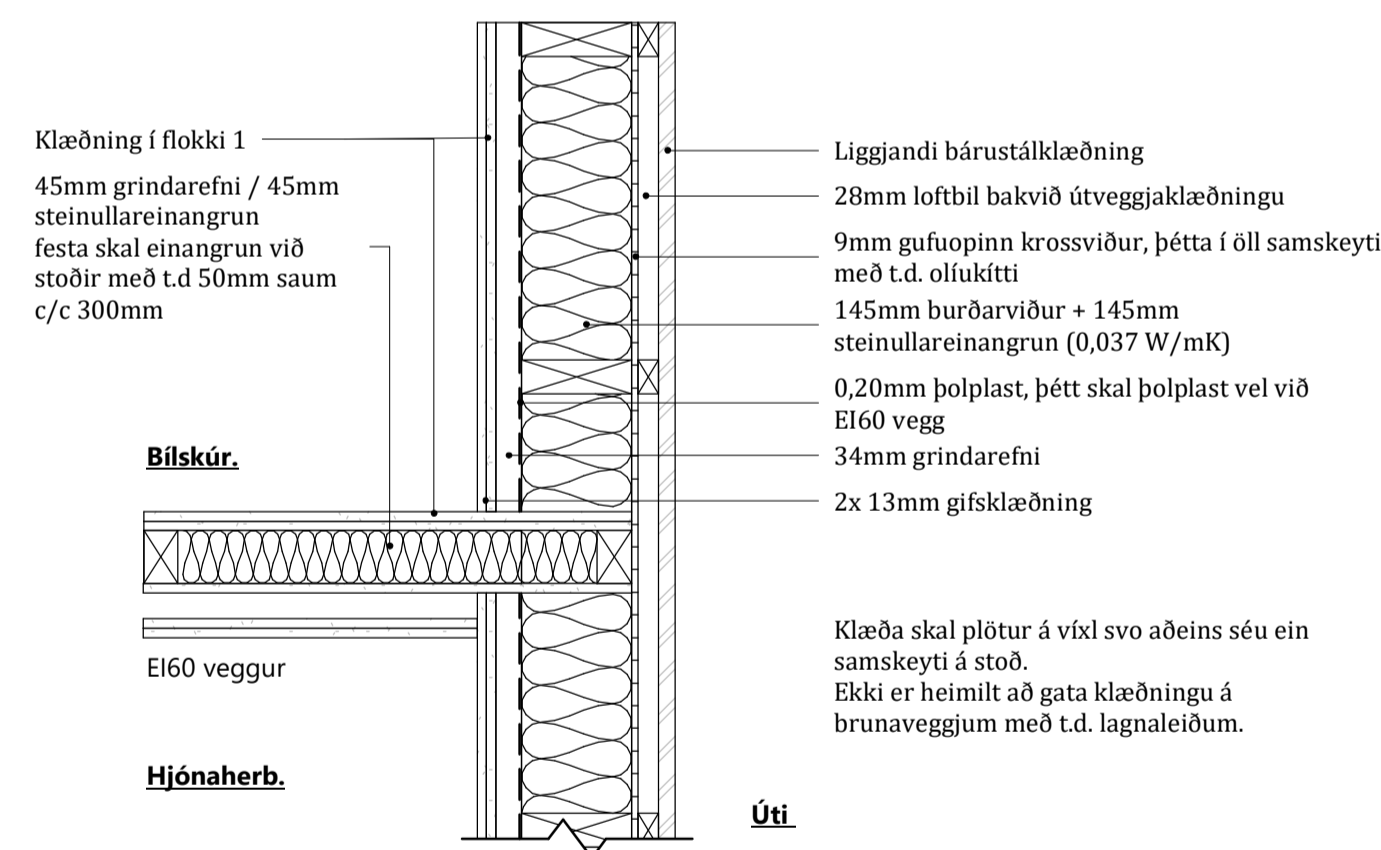

GLUGGAR LÁRÉTT
1 : 10

Veggir
1 : 20

ÚTHORN Í ÚTVEGG LÉTT SNIÐ
1 : 10

E160_Veggur lóðrétt snið
1 : 10

E1_Veggur í útvegg
1 : 10

Deili í útvegg_lóðrétt snið
1 : 10

BR	DAGS	BREYTING

Verk:
Áshamar 125-133 L231294

Efni:
Snið og Deili

TEIKNAD:	HANNAD:	YFIRFARID:
SPB	SPB	SPB
Hönnunarstjóri (ef annar en aðalhönnuður)		KT:

SAMPYKKT: Svanur Þór Brandsson KT: 030771-3709

ÚTGÁFA DAGS:	MKV:	VERK NR:
07.09.2022	SKV. TEIKNINGUM	22-42-2
TEIKNING NR:		A-130