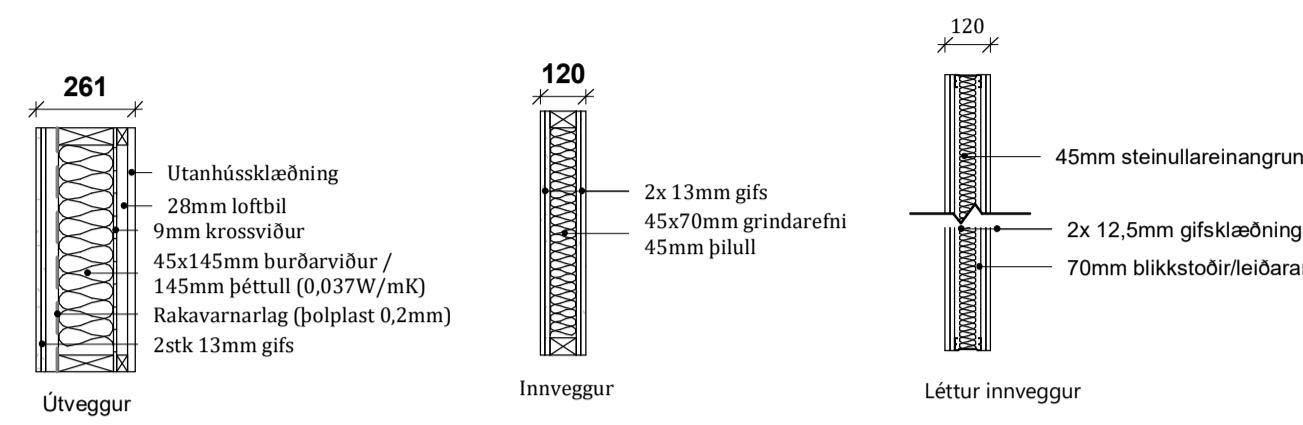

GLUGGAR LÁRÉTT
1 : 10

Veggir
1 : 20

ÚTHORN Í ÚTVEGG LÉTT SNIÐ
1 : 10

E160_Veggur lóðrétt snið
1 : 10

E1_Veggur í útvegg
1 : 10

Deili í útvegg_lóðrétt snið
1 : 10

BR	DAGS	BREYTING

Verk:
Áshamar 125-133 L231294

Efni:
Snið og Deili

TEIKNAD:	HANNAD:	YFIRFARID:
SPB	SPB	SPB
Hönnunarstjóri (ef annar en aðalhönnuður)		KT:

SAMPYKKT: Svanur Þór Brandsson KT: 030771-3709

ÚTGÁFA DAGS:	MKV:	VERK NR:
07.09.2022	SKV. TEIKNINGUM	22-42-2
TEIKNING NR:		A-130