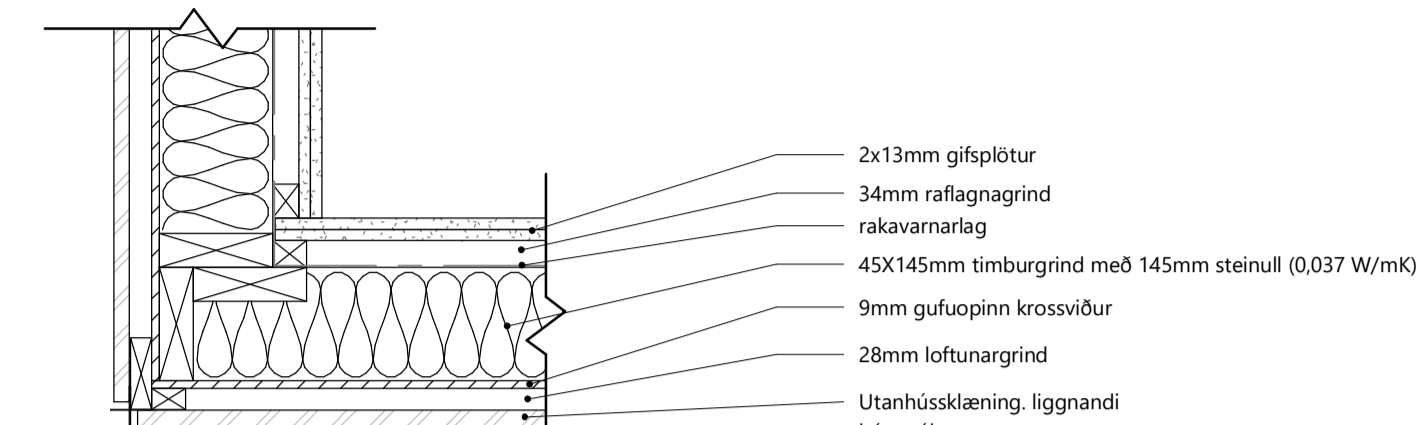

GLUGGAR LÁRÉTT
1 : 10

Veggir
1 : 20

ÚTHORN Í ÚTVEGG LÉTT SNIÐ
1 : 10

E160_Veggur lóðrétt snið
1 : 10

E1_Veggur í útvegg
1 : 10

Deili í útvegg_lóðrétt snið
1 : 10

BR	DAGS	BREYTING

Verk:
Áshamar 125-133 L231294

Efni:
Snið og Deili

TEIKNAD:	HANNAD:	YFIRFARID:
SPB	SPB	SPB
Hönnunarstjóri (ef annar en aðalhönnuður)		KT:

SAMPYKKT: Svanur Þór Brandsson KT: 030771-3709

ÚTGÁFA DAGS:	MKV:	VERK NR:
07.09.2022	SKV. TEIKNINGUM	22-42-2
TEIKNING NR:		A-130