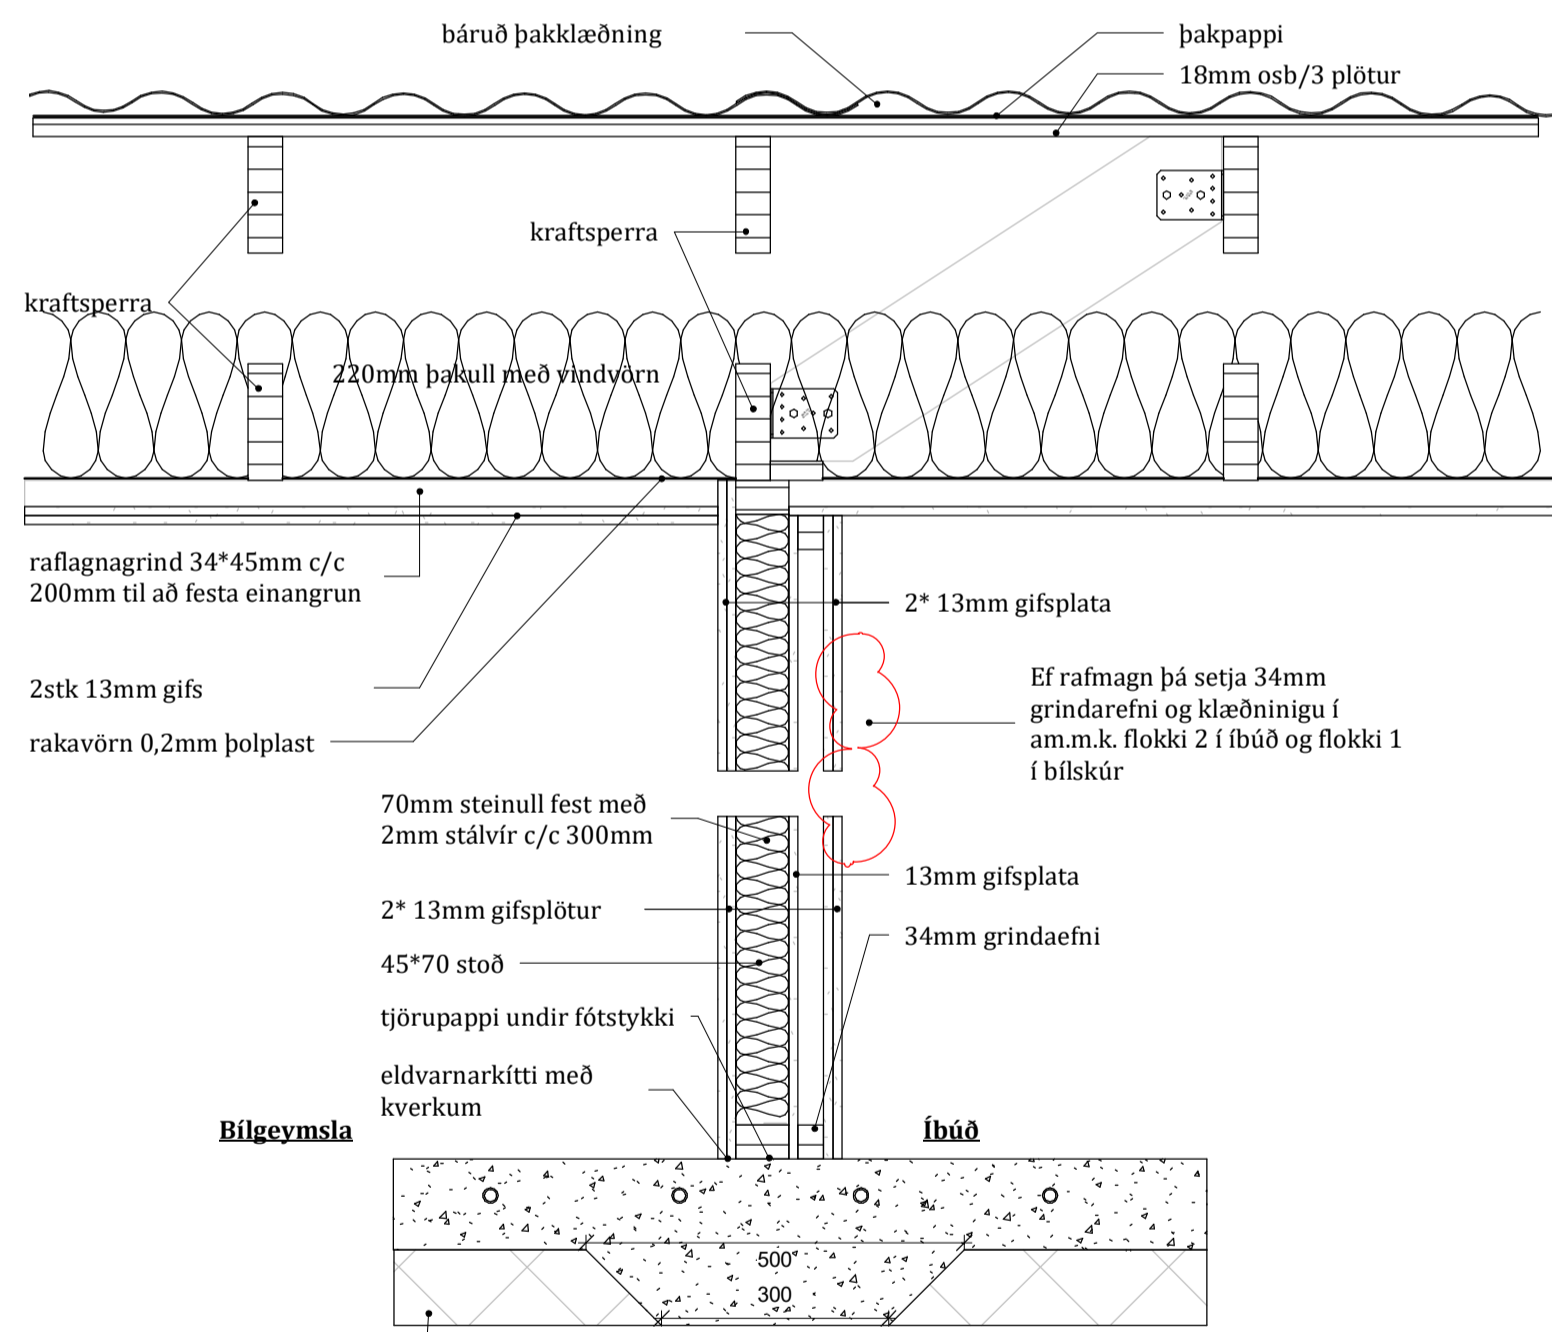

GLUGGAR LÁRÉTT
1 : 10

Veggir
1 : 20

ÚTHORN Í ÚTVEGG LÉTT SNIÐ
1 : 10

E160_Veggur lóðrétt snið
1 : 10

E1_Veggur í útvegg
1 : 10

Deili í útvegg_lóðrétt snið
1 : 10

BR	DAGS	BREYTING

Verk:
Áshamar 125-133 L231294

Efni:
Snið og Deili

TEIKNAD:	HANNAD:	YFIRFARID:
SPB	SPB	SPB
Hönnunarstjóri (ef annar en aðalhönnuður)		KT:

SAMPYKKT: Svanur Þór Brandsson KT: 030771-3709

ÚTGÁFA DAGS:	MKV:	VERK NR:
07.09.2022	SKV. TEIKNINGUM	22-42-2
TEIKNING NR:		A-130