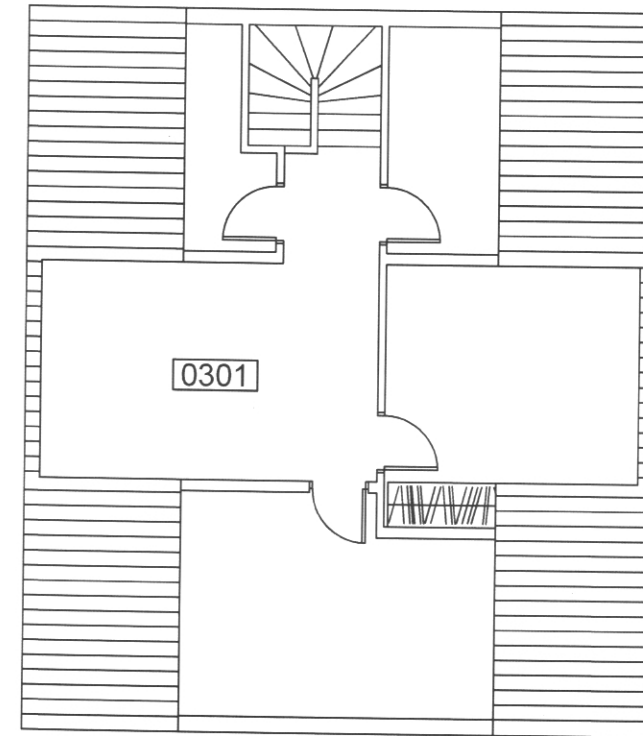

grunnmynd 3. hæð, mkv 1:100

grunnmynd 3. hæð, sýnir 180cm salarhæð mkv 1:100

snið, mkv 1:100

SAMÞYKKT AF BYGGINGARFULLTRÚA

15. FEB. 2019  
*Sigurðir Björnsson*  
 BYGGINGARFULLTRÚINN Í VESTMANNNAEYJUM

Verkheiti: <b>Ásavegur 12</b>	dags: <b>23.01.2019</b>	nr:	dags:	breyting:
Verkefni: <b>Uppælingateikning v/eignaskiptasamnings</b>	Verkefnisnr: <b>190101</b>			
mkv: 1:100	Teikn nr: <b>100</b>	H.Hjöll ehf kt: 530489-1089 Kirkjubæjarbraut 15 900 Vestmannaeyjar netf. hhjoll@simnet.is sími 8930895 Halldór Hjörleifsson byggingariðnfræðingur		
samþykkt:				