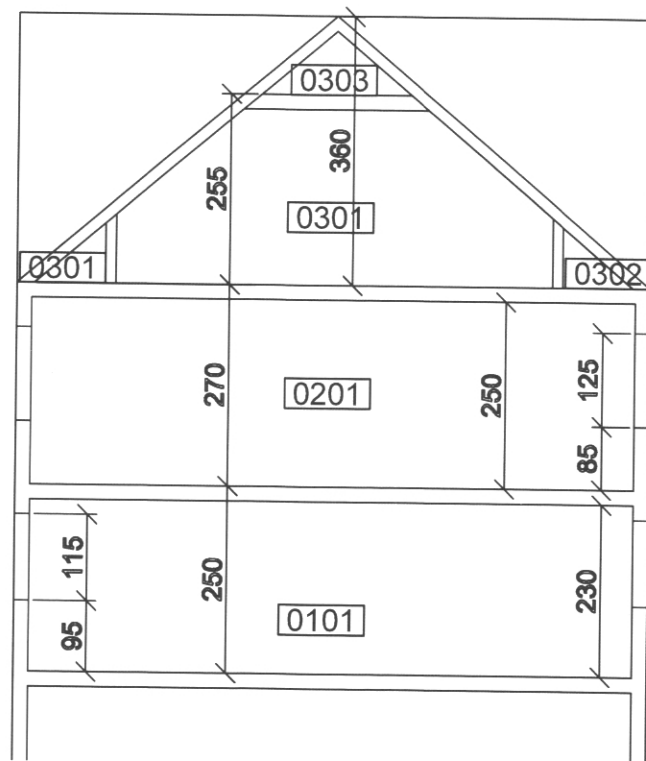

grunnmynd 3. hæð, mkv 1:100

grunnmynd 3. hæð, sýnir 180cm salarhæð mkv 1:100

snið, mkv 1:100

SAMÞYKKT AF BYGGINGARFULLTRÚA

15. FEB. 2019  
*Sigurðir Björnsson*  
 BYGGINGARFULLTRÚINN Í VESTMANNNAEYJUM

Verkheiti: <b>Ásavegur 12</b>	dags: <b>23.01.2019</b>	nr:	dags:	breyting:
Verkefni: <b>Uppælingateikning v/eignaskiptasamnings</b>	Verkefnisnr: <b>190101</b>			
mkv: 1:100	Teikn nr: <b>100</b>	H.Hjöll ehf kt: 530489-1089 Kirkjubæjarbraut 15 900 Vestmannaeyjar netf. hhjoll@simnet.is sími 8930895 Halldór Hjörleifsson byggingariðnfræðingur		
samþykkt:				