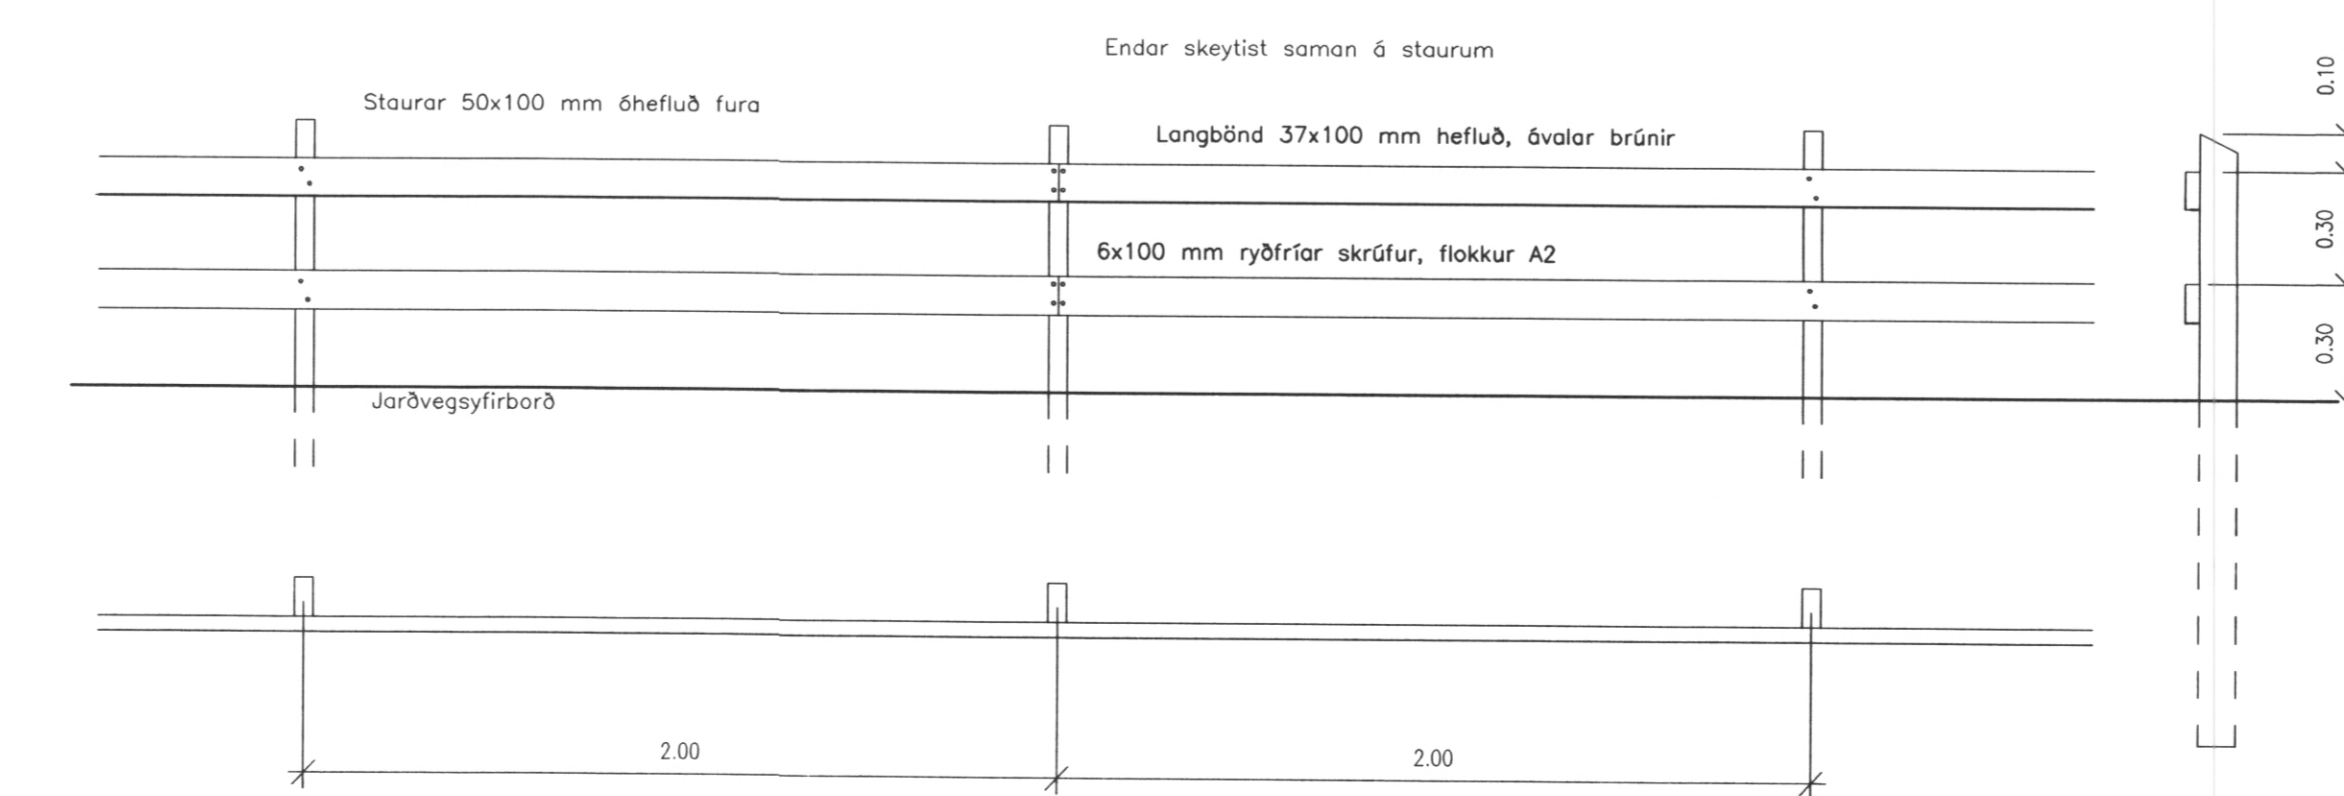

www.landslag.is  
2007-2008  
Sigrún Svanbjörnsdóttir  
BYGGINGARPLÁNIR / VESTMANNAEYJUM

STÁLRIMLAGIRÐING 1,23M HÁ  
1:20

45 CM LANGBANDAGIRÐING  
Mælikvarði 1:20

60 CM LANGBANDAGIRÐING  
Mælikvarði 1:20