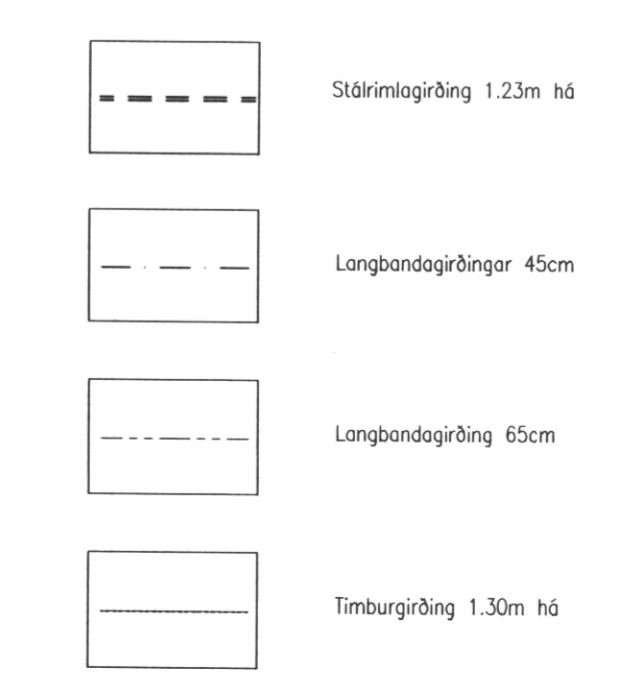

Ták	Íslensk heiti	Latnesk heiti	hæð í cm	aldur	Þjald	•	gæðakratur
+	Sítkabastarður	Picea x lutzii	50-70	2/2	12	B.U.	pottplöntur / hnauspöntur
⊙	Gráreyrni	Sorbus x hybrida	100-125		24	LLS	Uppbinding / hnauspöntur
⊕	Bogasýrena	Syringa reflexa	60-80	0/1/2	15	R.G.	beðpl. 2-3 leiðandi greinar
⊖	Sölber	Ribes nigrum 'Ójebý'	50-70	0/1/2	20	R.G.	beðpl. 2-3 leiðandi greinar
■	Rífs	Ribes spicatum 'Röd Hollandsk'	40-60	0/1/2	111	R.G.	beðpl. 2-3 leiðandi greinar
■	Alparífs	Ribes alpinum	30-50	0/1/2	262	R.G.	limg. 2-3 gr.
▲	Hreggstabavíðir	Salix sp. 'Hreggstabavíðir'	40-50		24	R.G.	limg. 2-3 gr.
■	Hammerberggrös	Rosa rugosa 'Möje Hammerberg'	30-40		49	R.F.	pottplöntur 2-3 gr. er ekki með í átöði
●	Þöfuvíðir	Salix barrattiana 'Bísá'	20-30	0/2	145	R.F.	pott. 2-3 gr.

* Skýringar á skammtstölum, og einnig sjá texta í verkýsingu um almenna gæðakratur
L.L.S. Laufré með lögum greinlausum stofni
L.H. Laufré með háargreinum
B.U. Bartré upprétt
R.G. Runnar grófgerðir
R.F. Runnar fingerðir
R.B. Runnar breiðvaxla

SKÝRINGAR