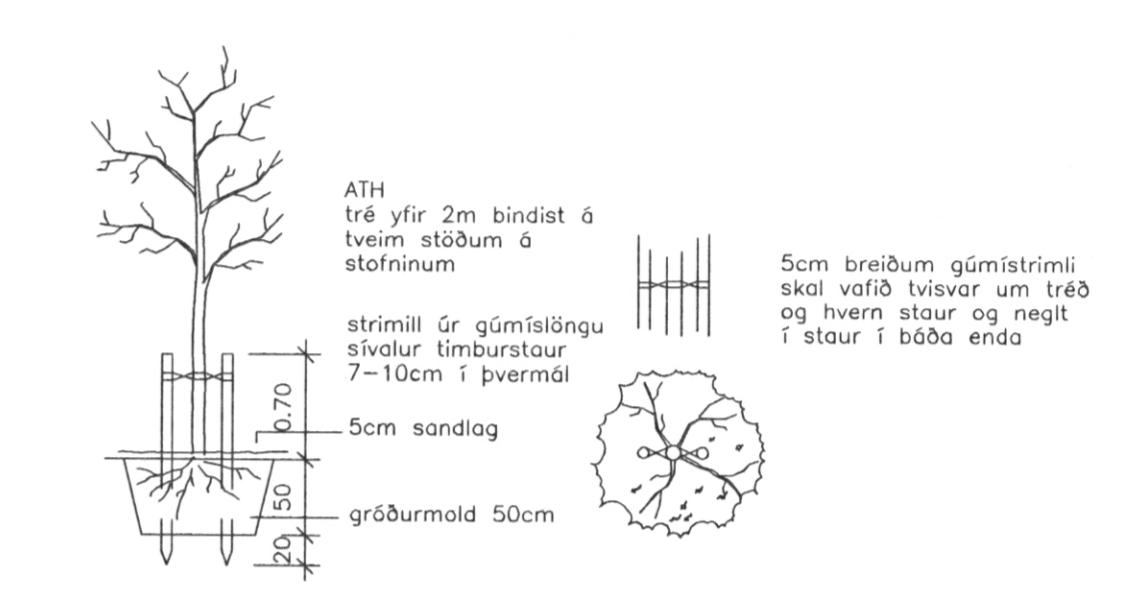

UPPBINDING Á TRJÁM
1:50

PLÖNTULISTI - heildartölur