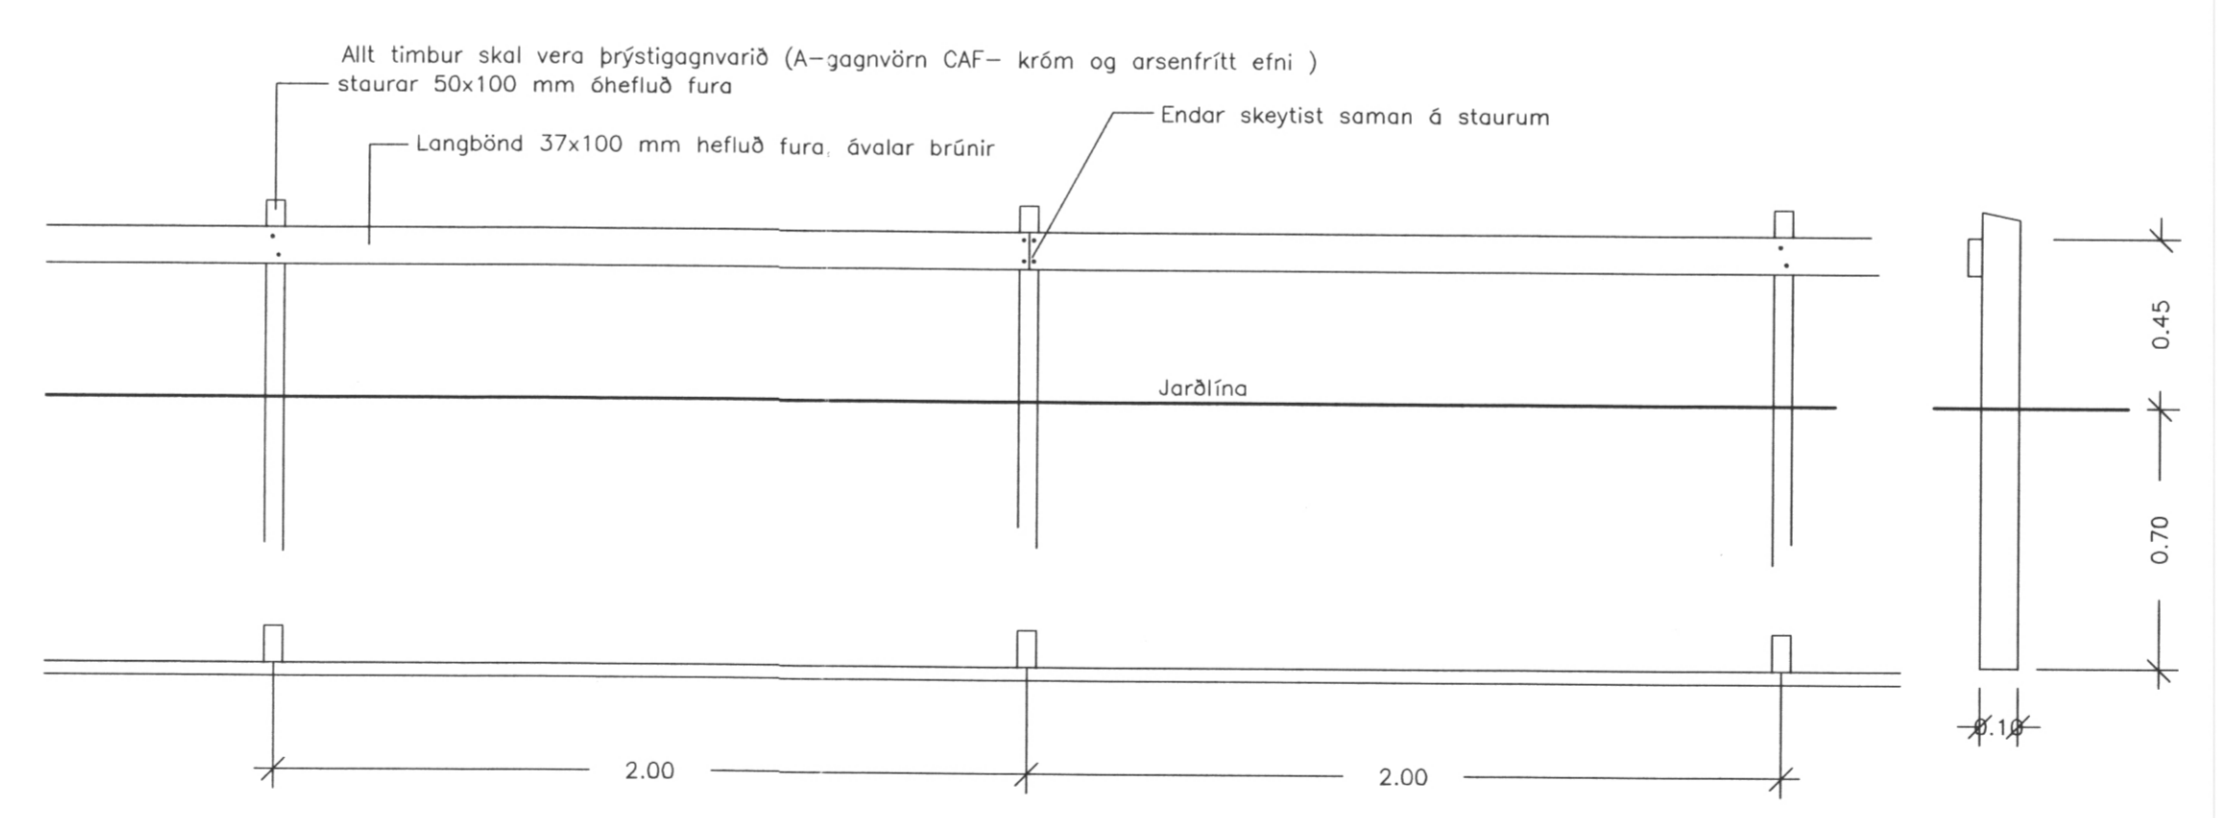

www.landslag.is  
2007-2008  
Sigrún Svanbjörnsdóttir  
BYGGINGARPLÁNIR / VESTMANNAEYJUM

STÁLRIMLAGIRÐING 1,23M HÁ  
1:20

45 CM LANGBANDAGIRÐING  
Mælikvarði 1:20

60 CM LANGBANDAGIRÐING  
Mælikvarði 1:20