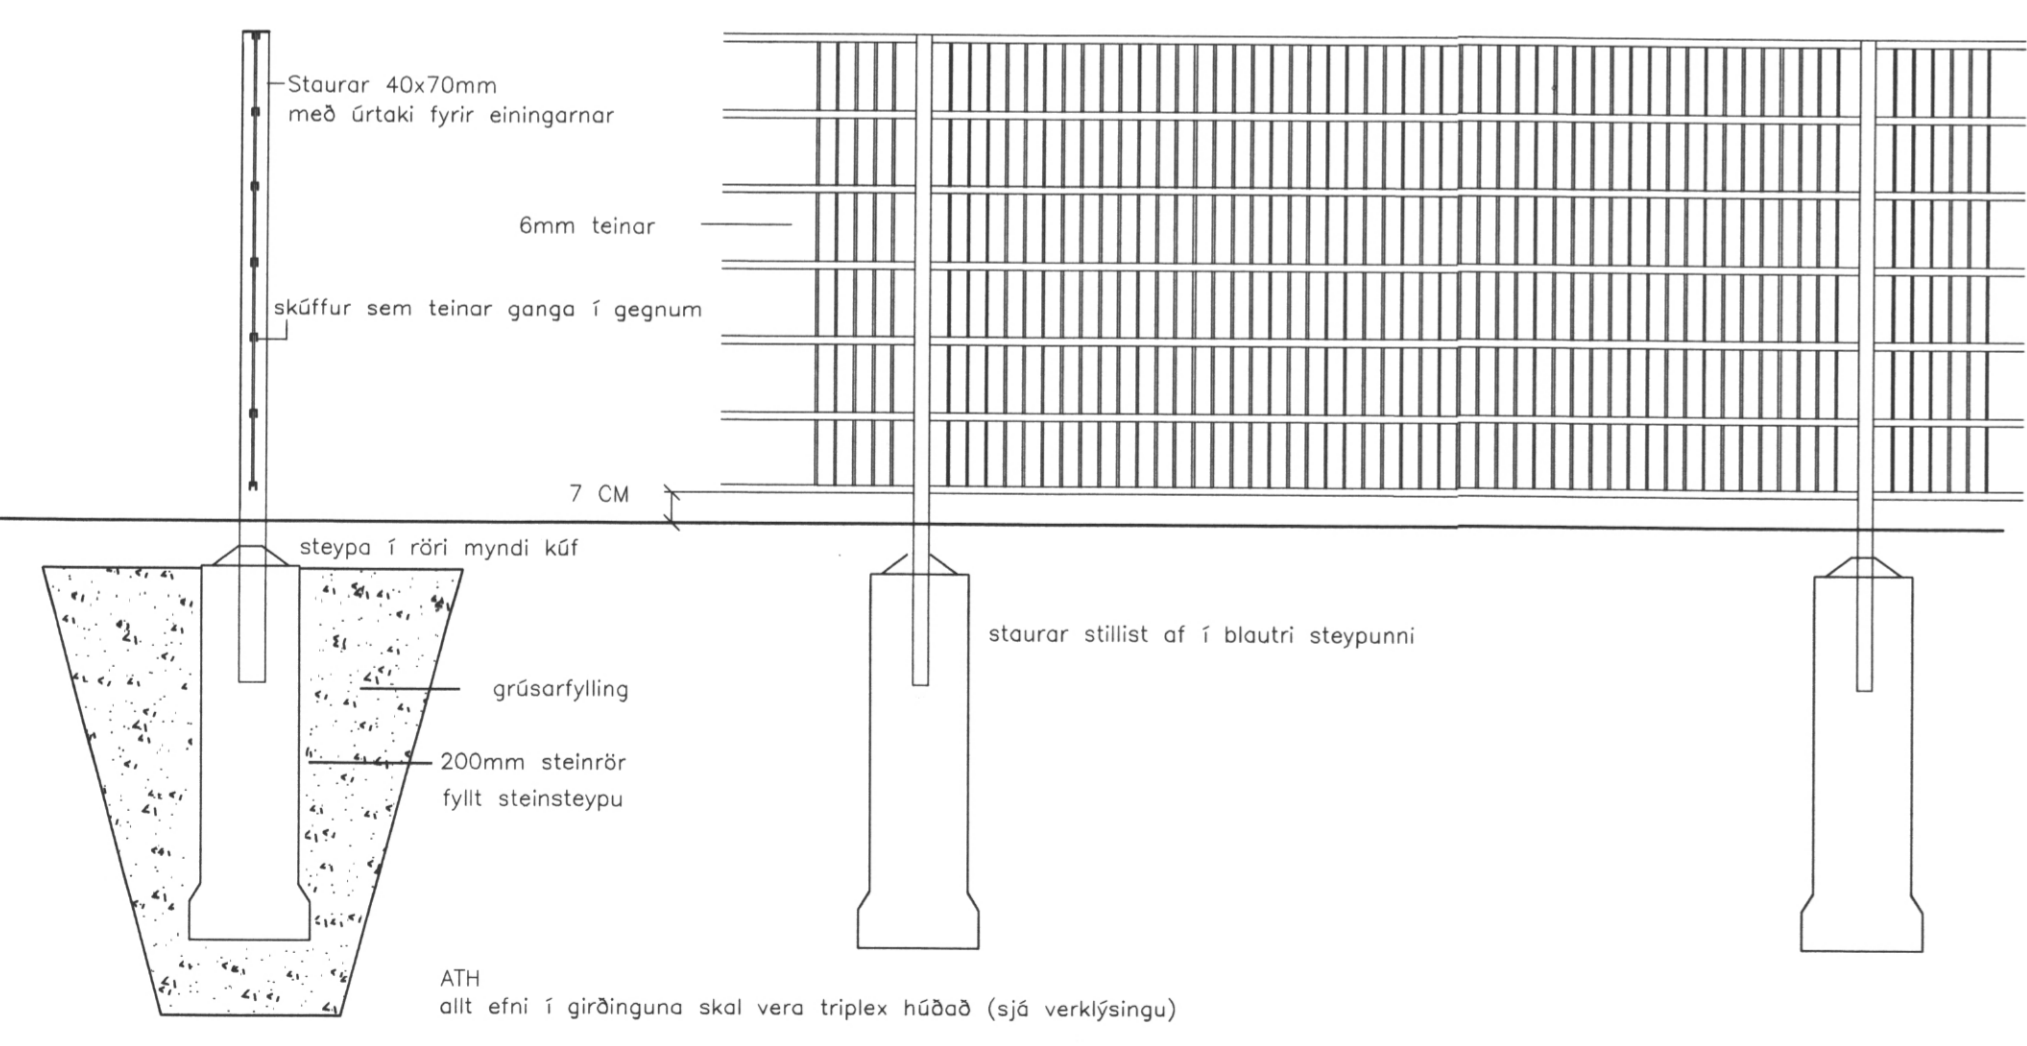

www.landslag.is  
2007-2008  
Sigrún Svanbjörnsdóttir  
BYGGINGARPLÁNIR / VESTMANNAEYJUM

STÁLRIMLAGIRÐING 1,23M HÁ  
1:20

45 CM LANGBANDAGIRÐING  
Mælikvarði 1:20

60 CM LANGBANDAGIRÐING  
Mælikvarði 1:20