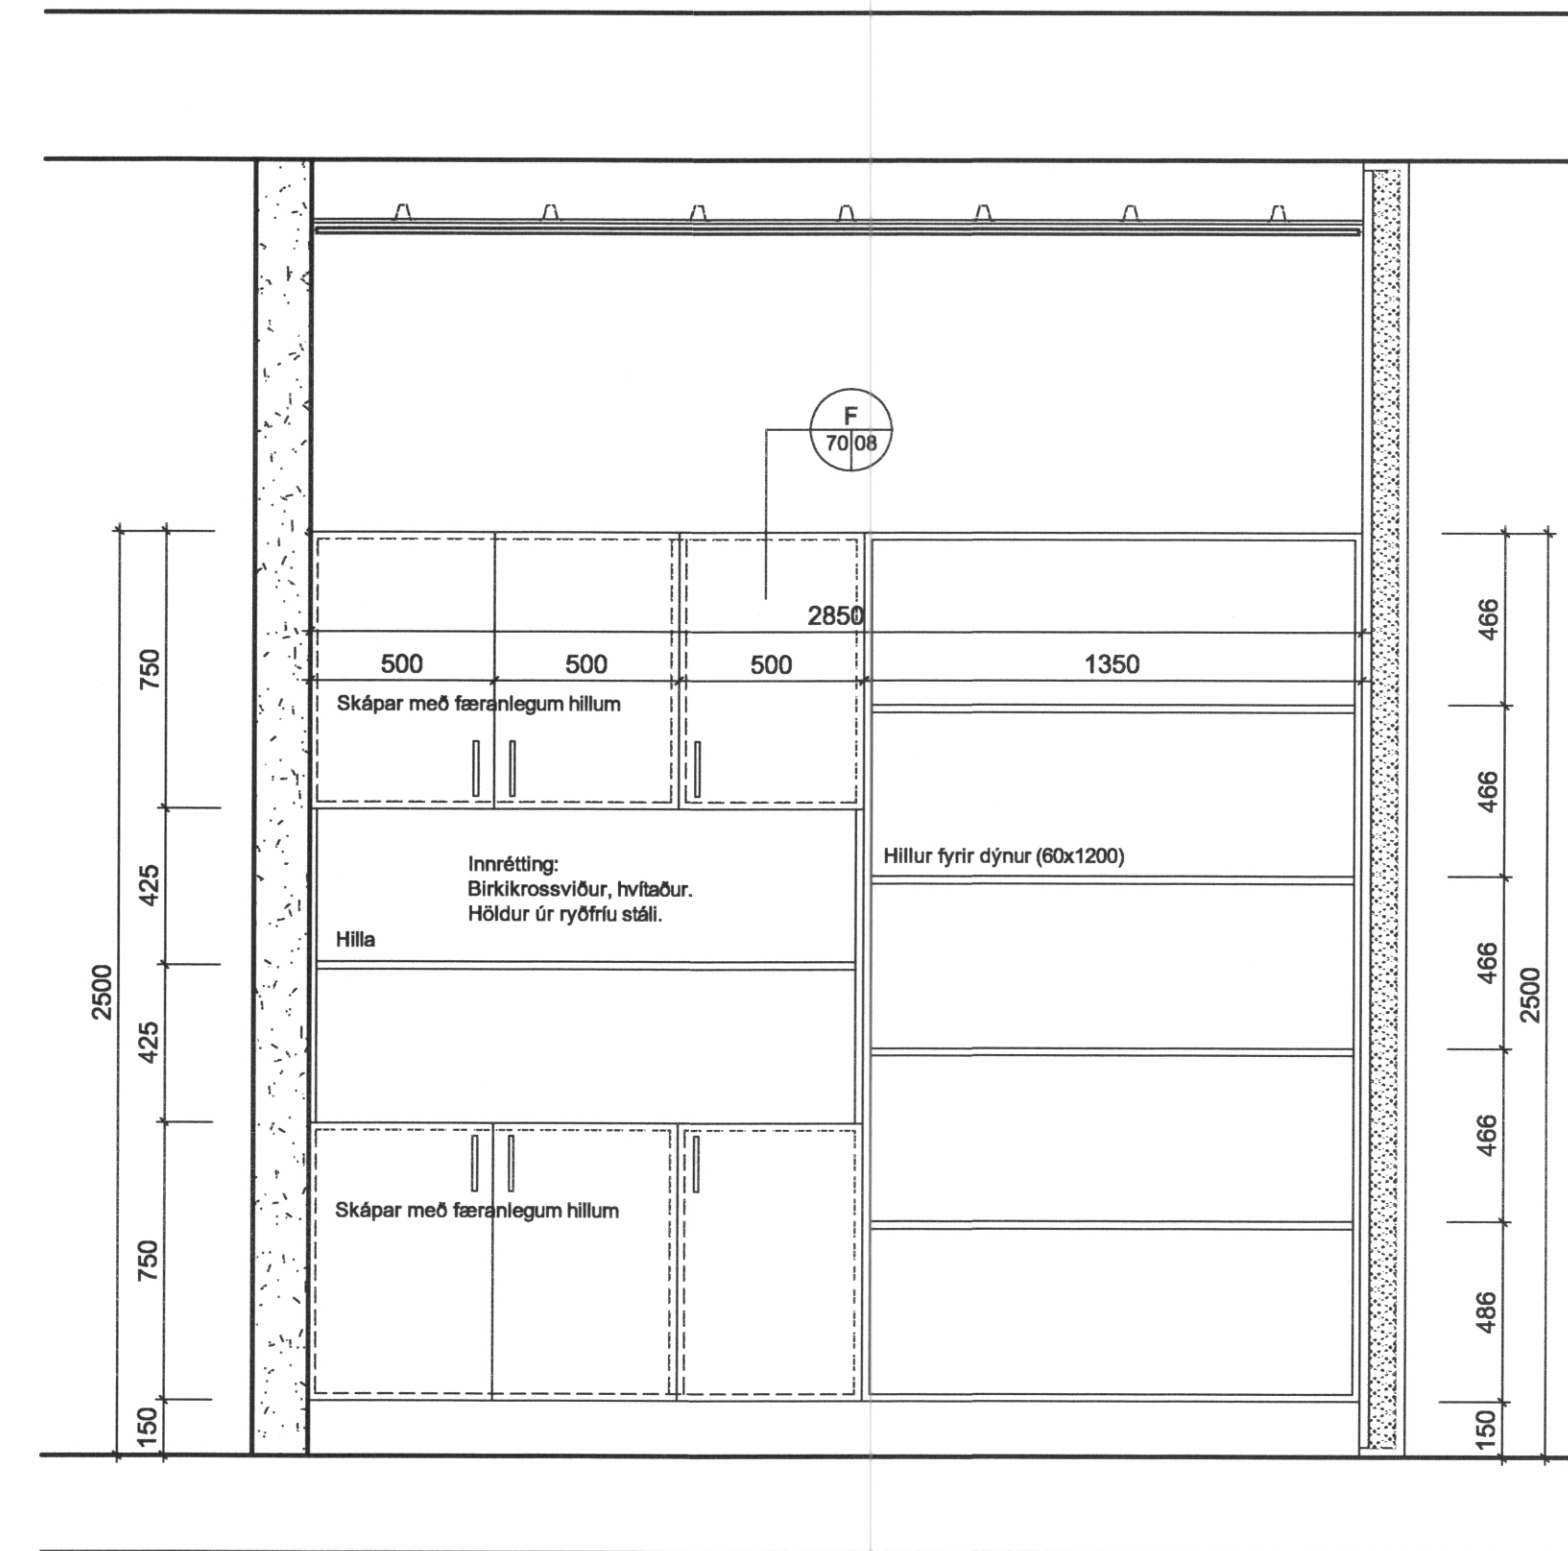

C 70|08 Grunnmynd, innrétting í hvíldarherb.
mkv. 1:20