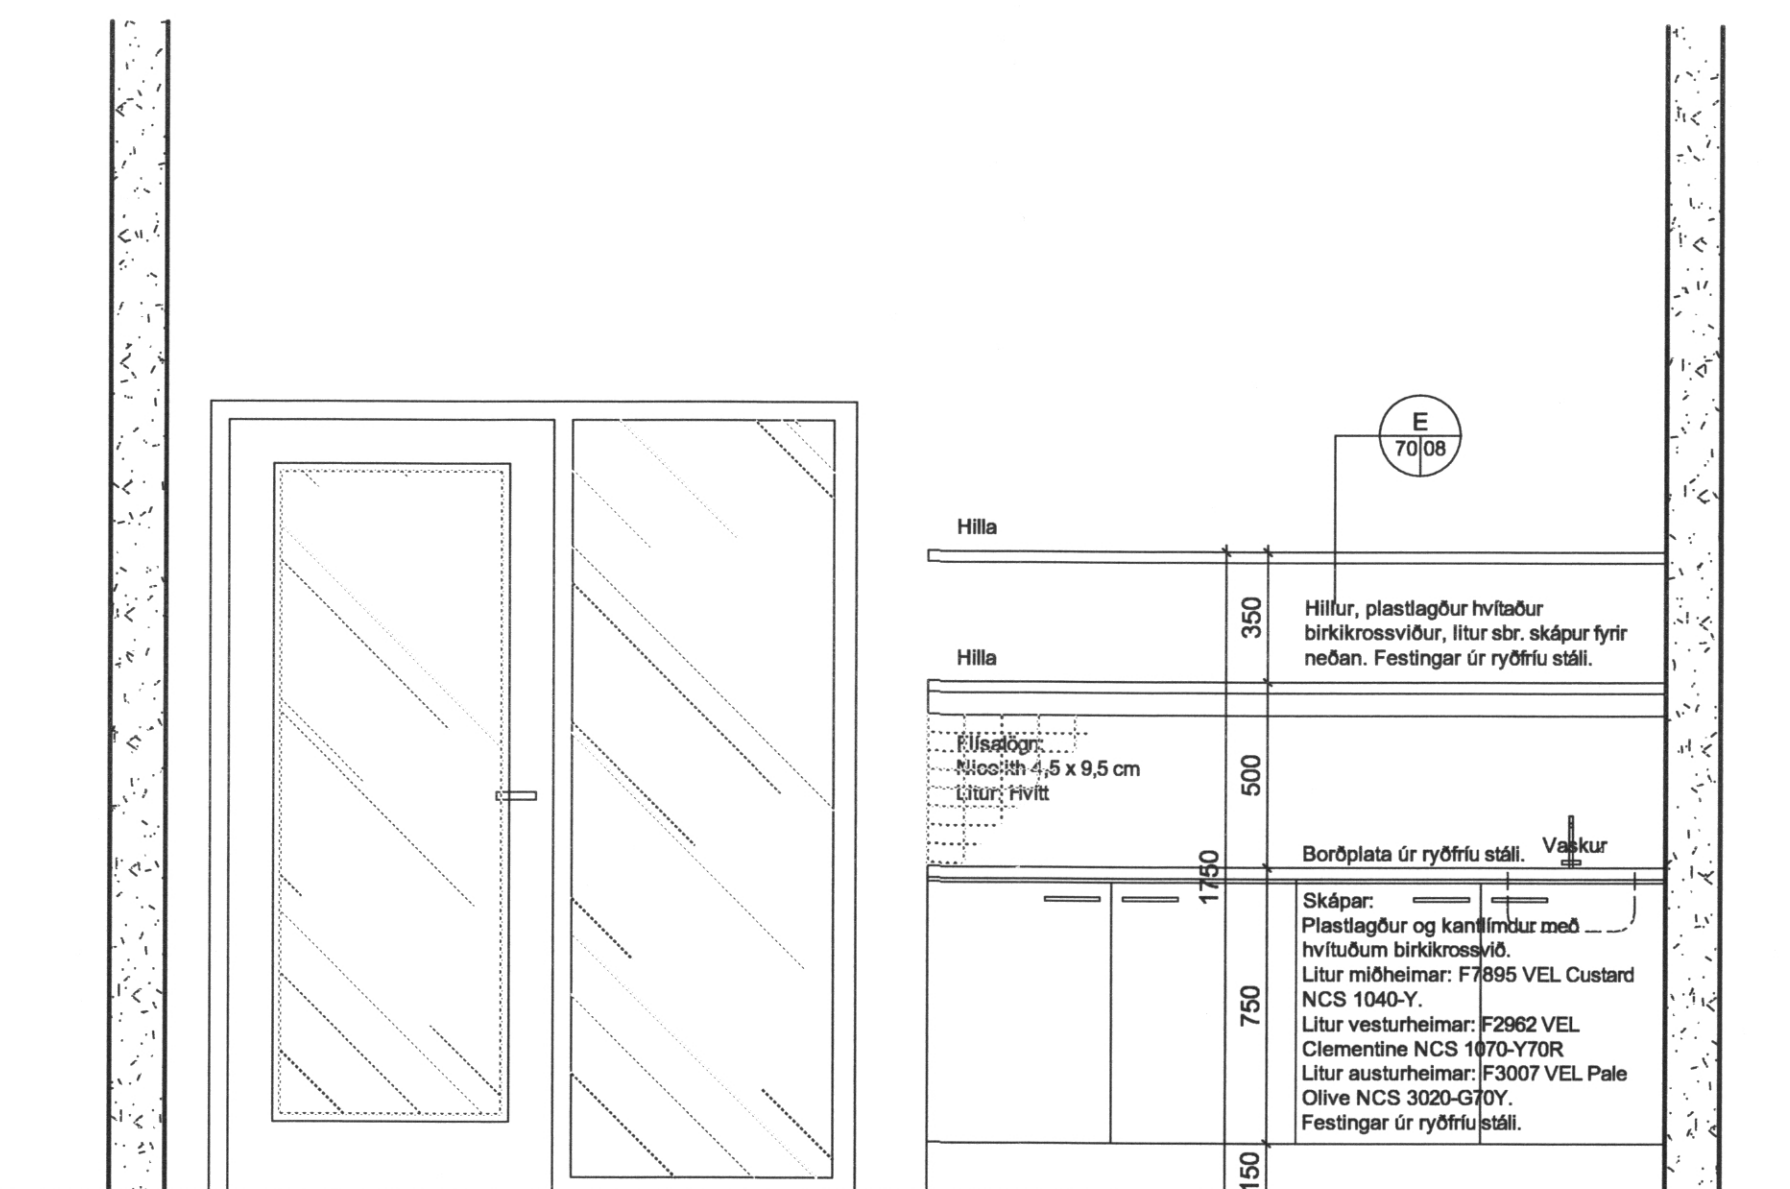

D 70|08 Útlit, innrétting á heimastofu
mkv. 1:20