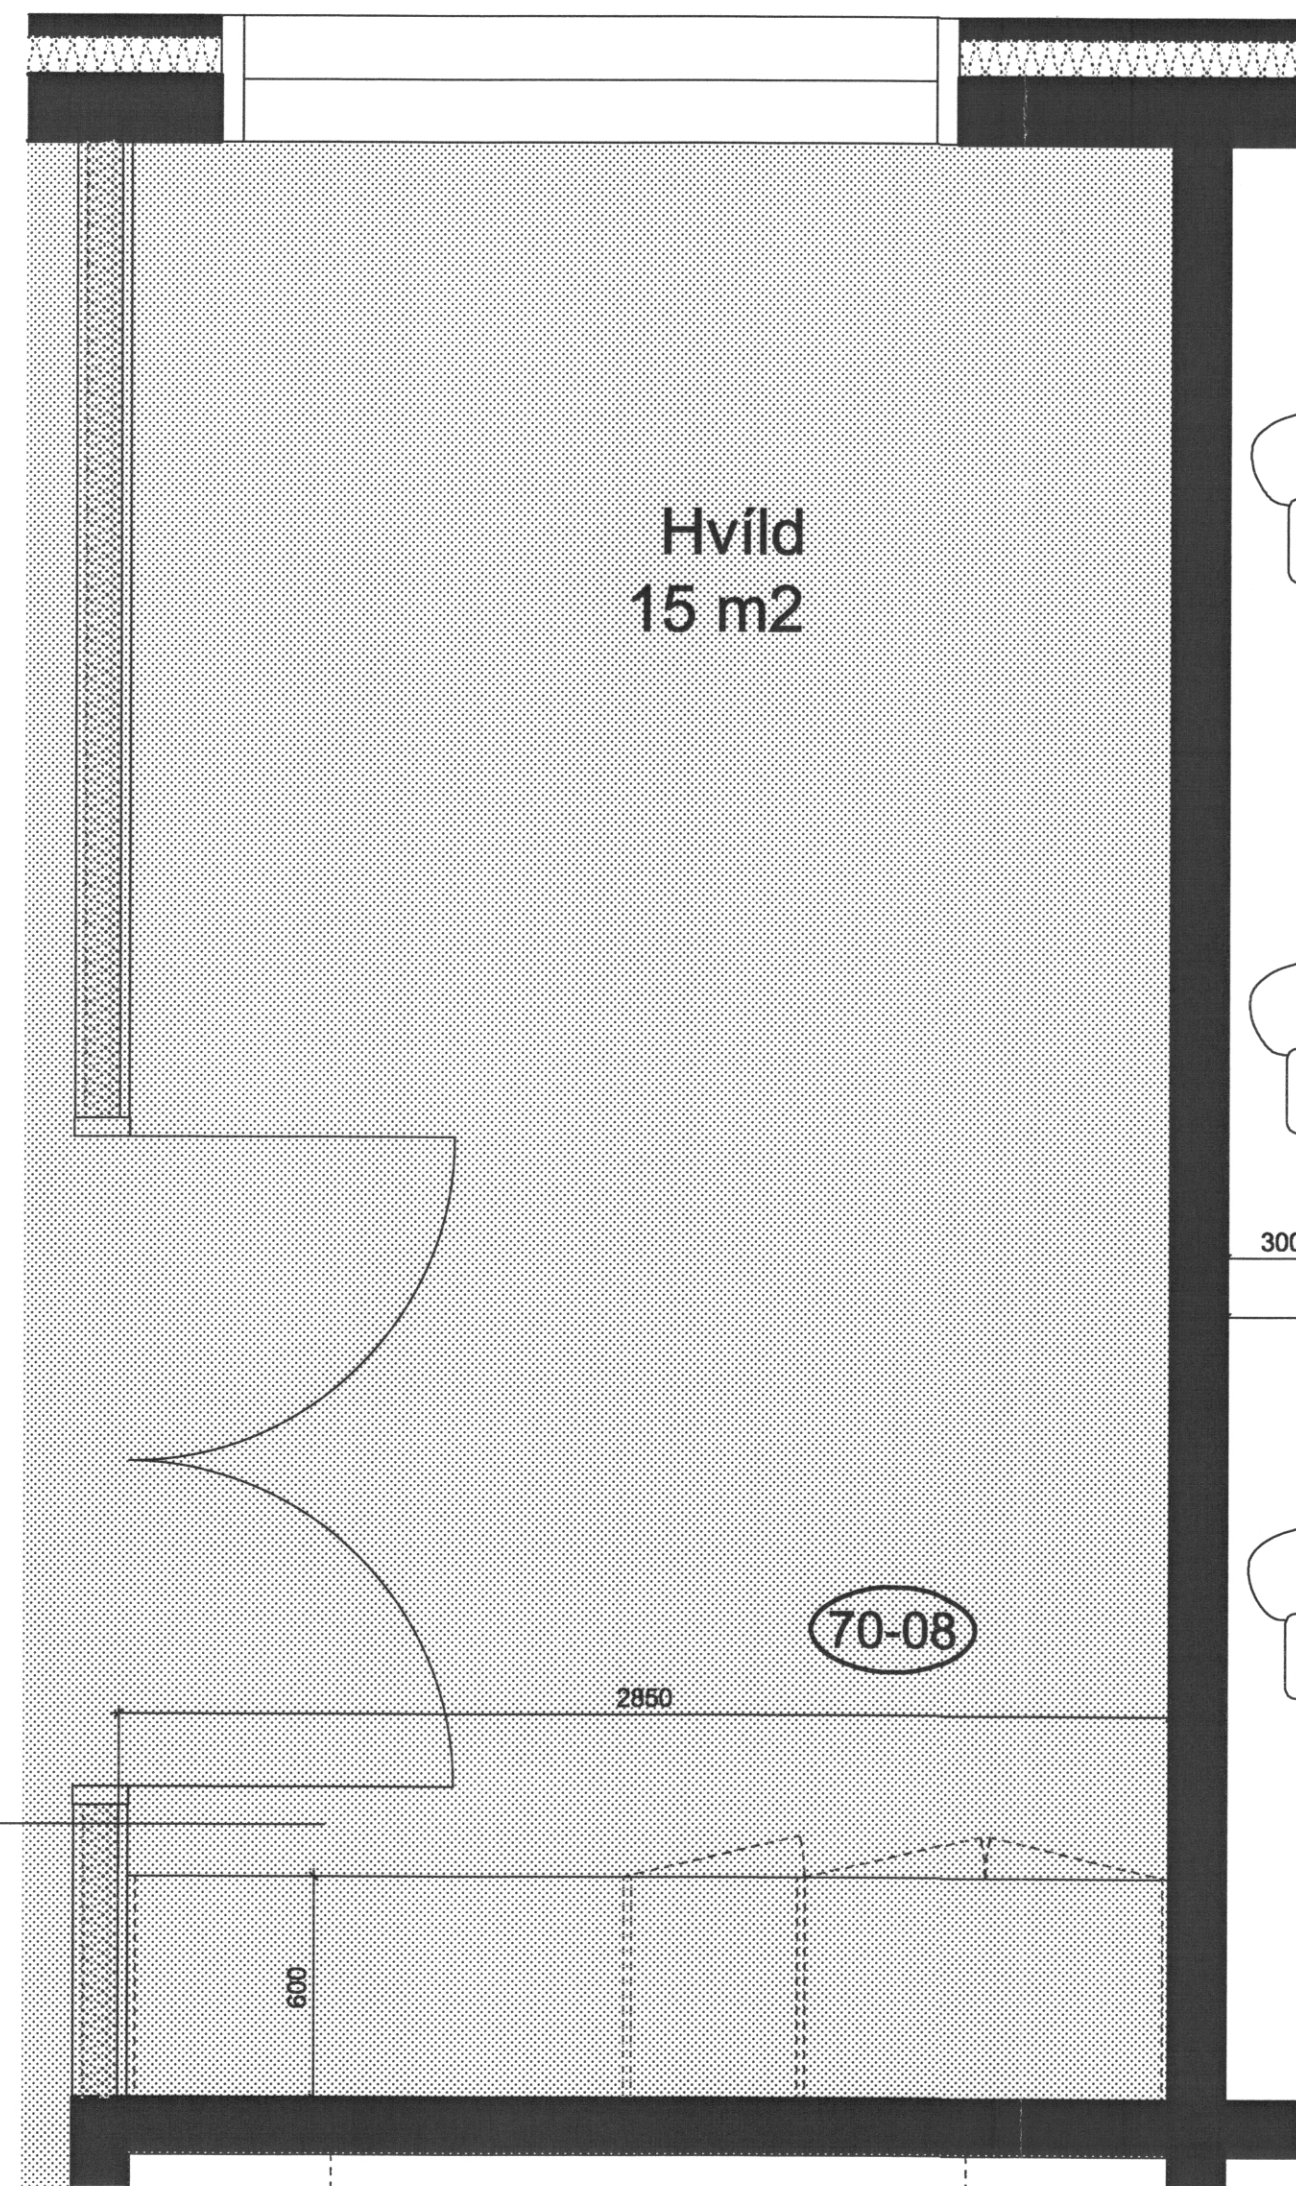

B 70|08 Grunnmynd, innrétting í hvíldarherb.
mkv. 1:20