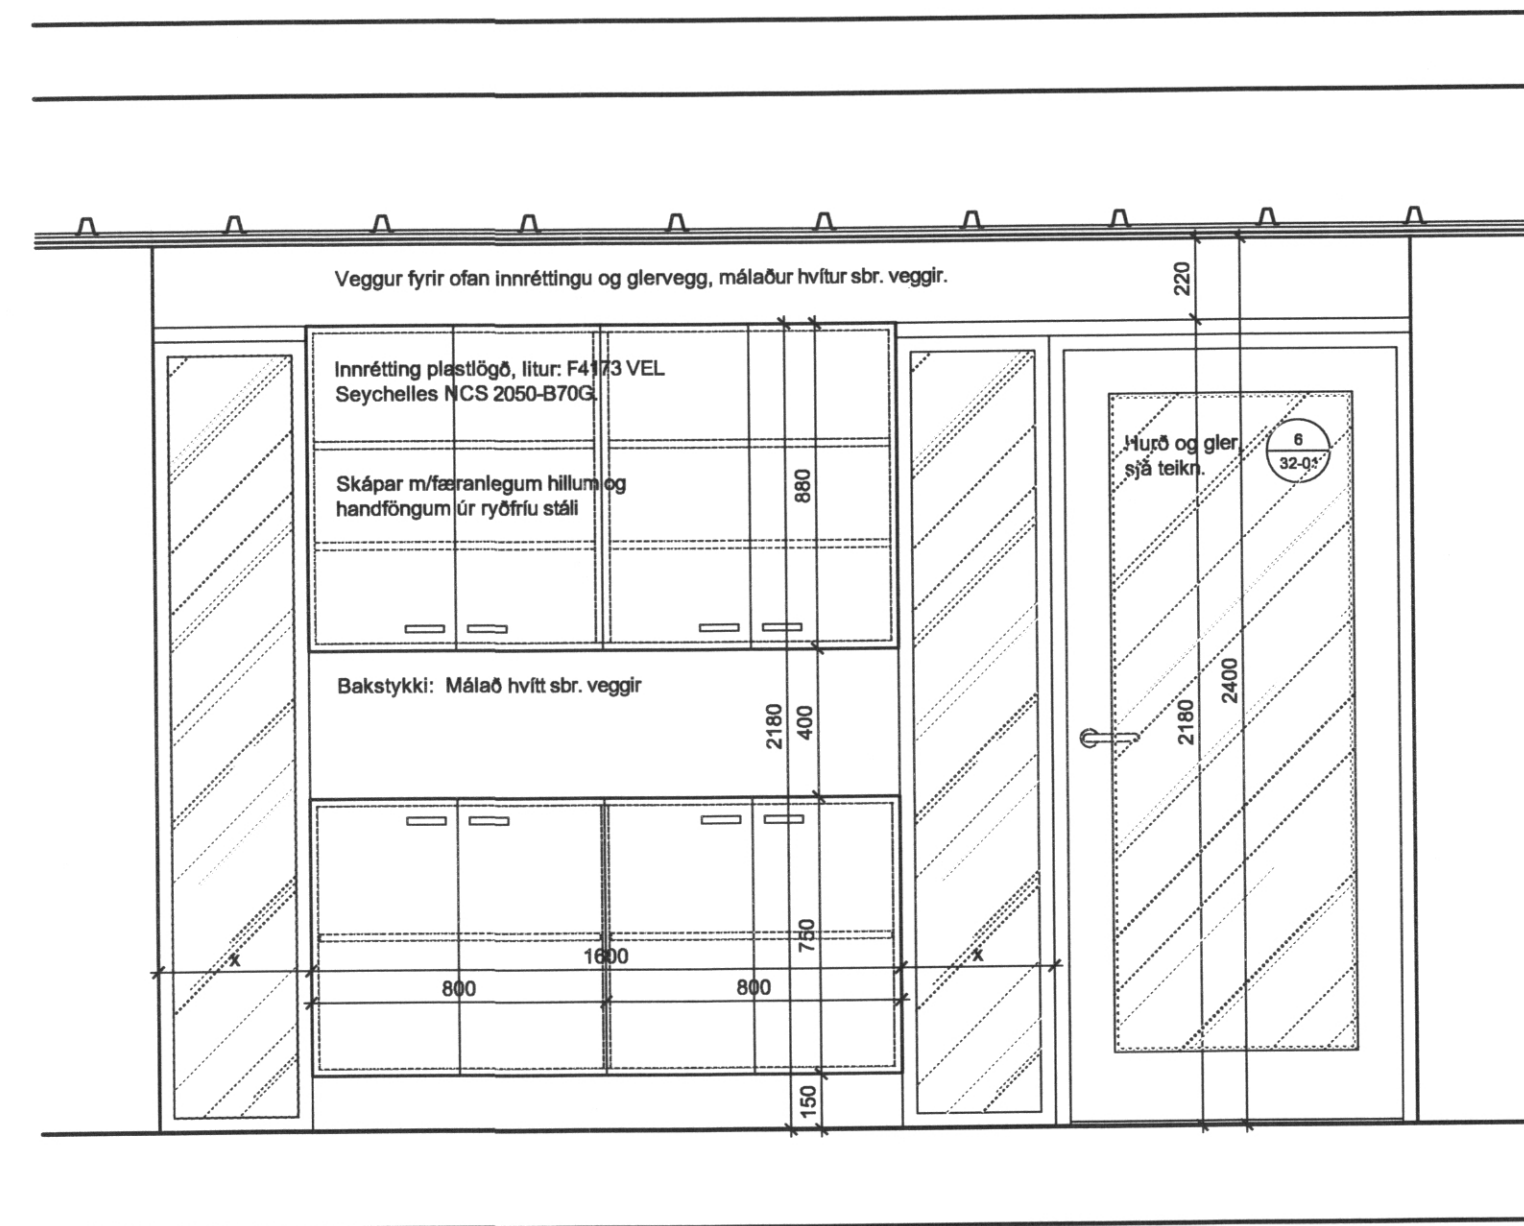

B 70/06 Útlit, innrétting séð frá fjölnotarými 1:20