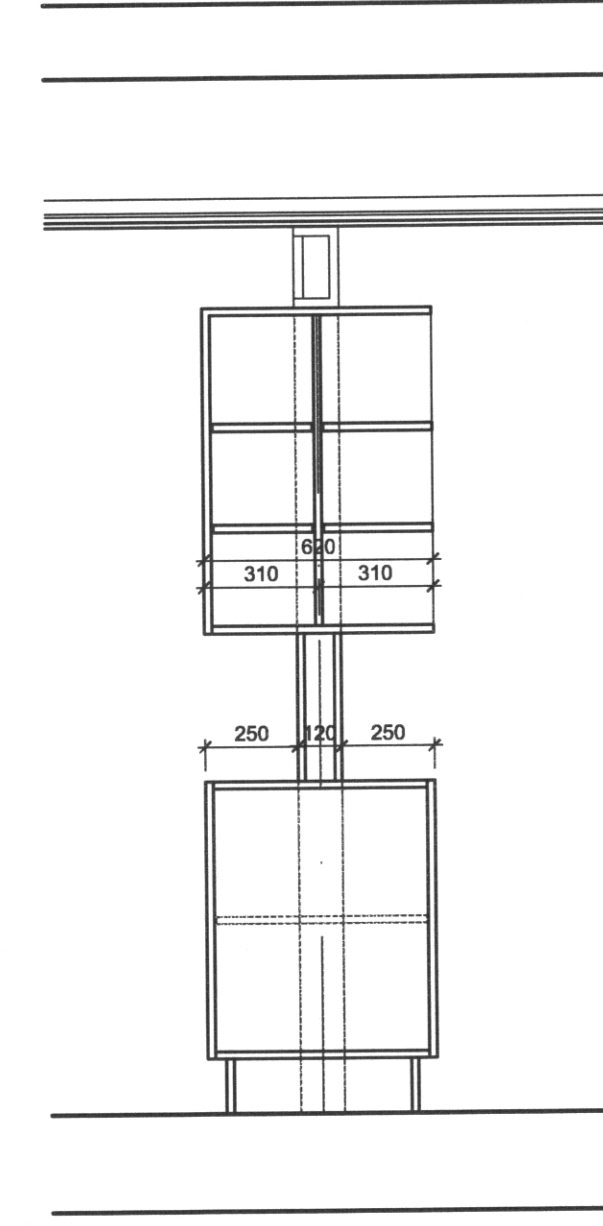

C 70/06 Snið, innrétting 1:20