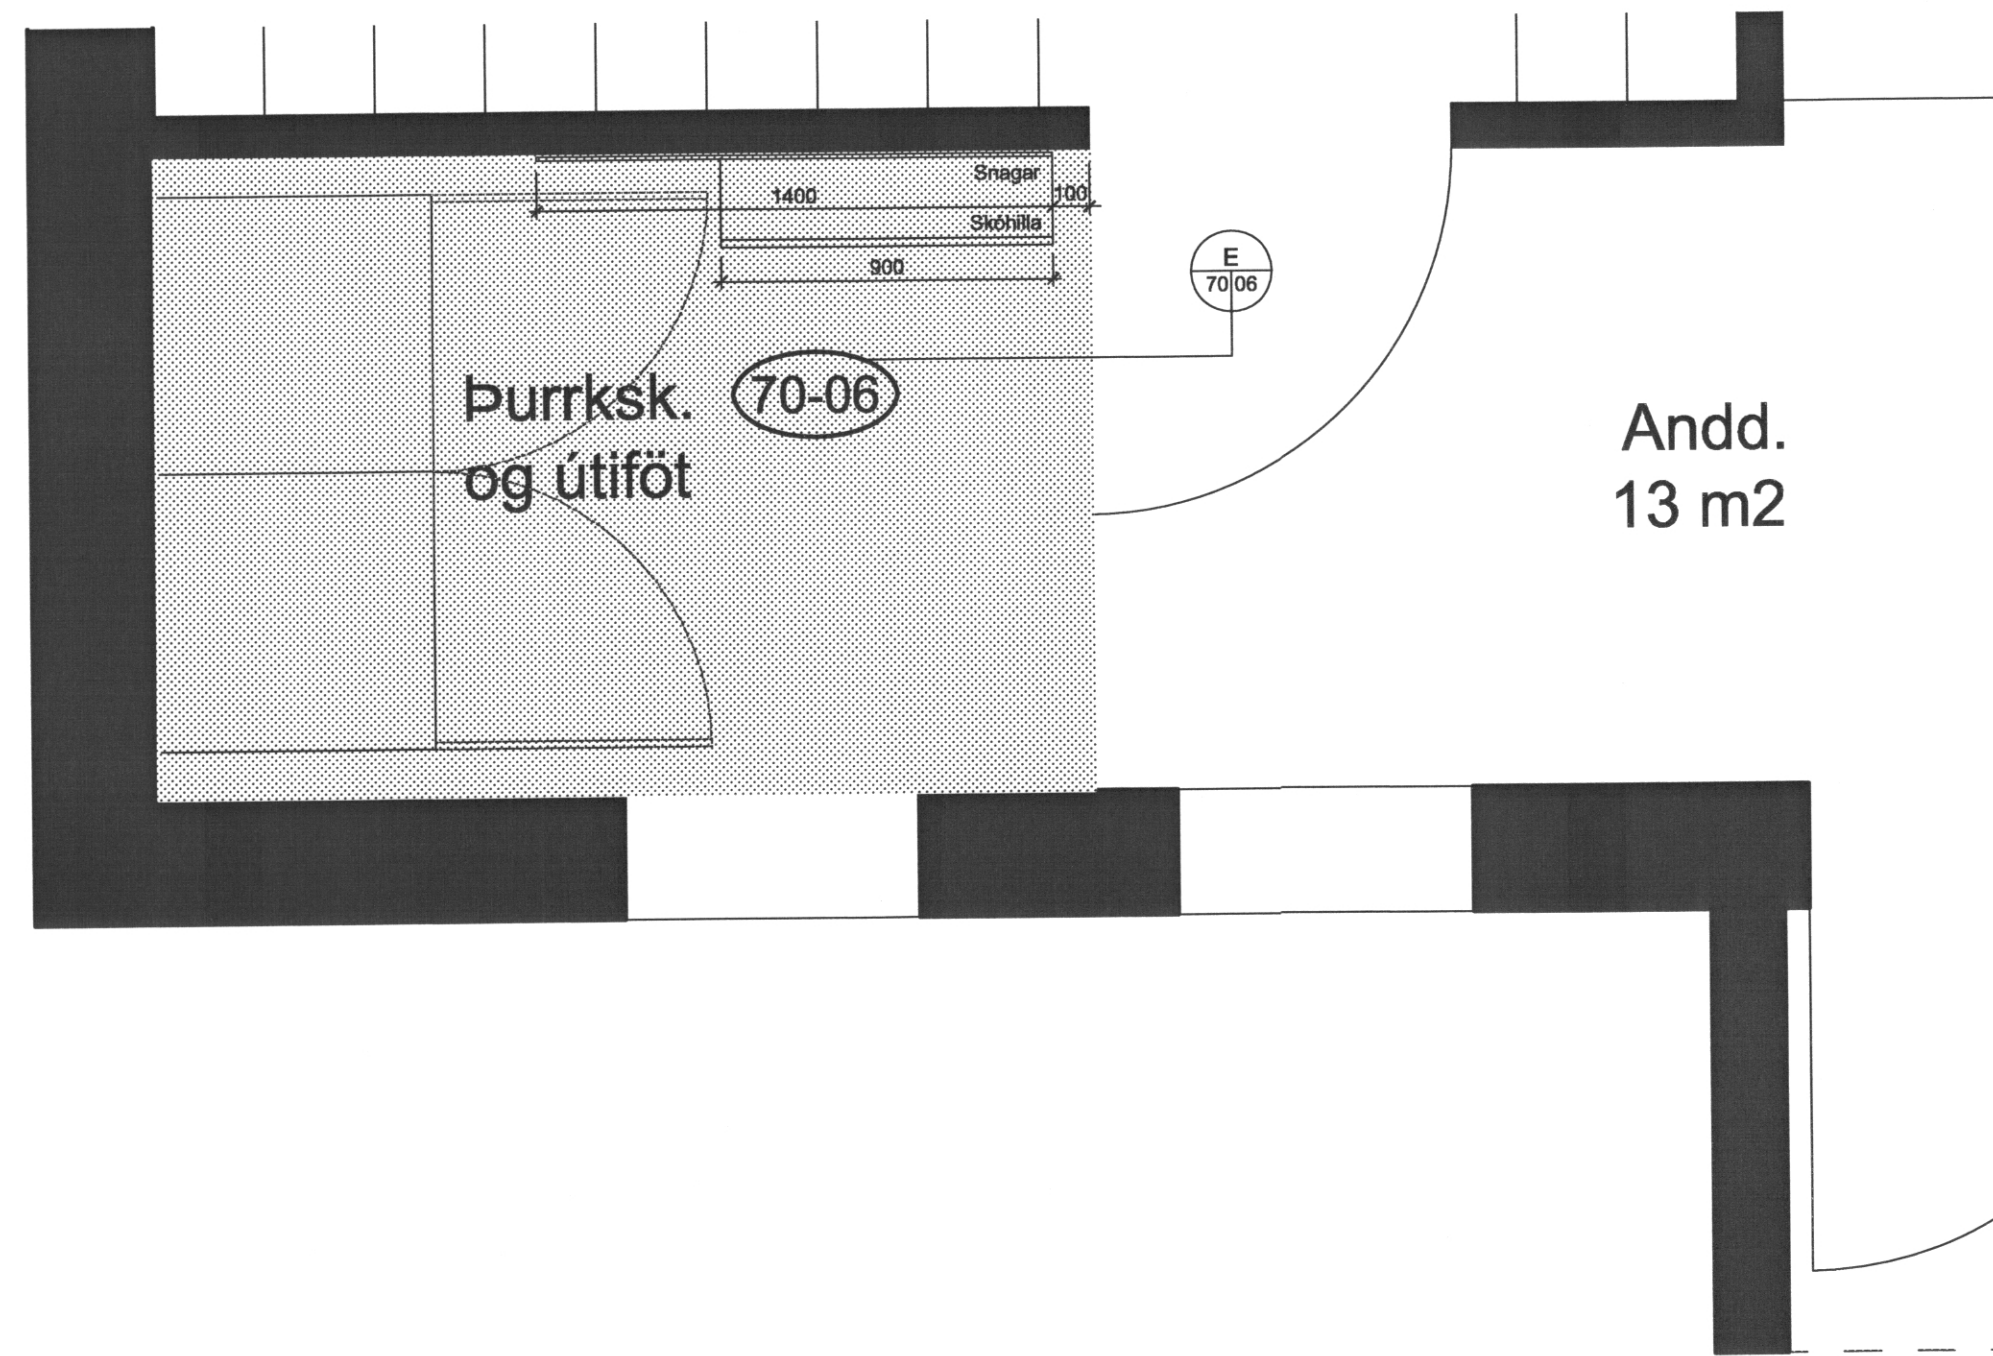

F 70/06 Grunnmynd, snagar við inngang 1:20