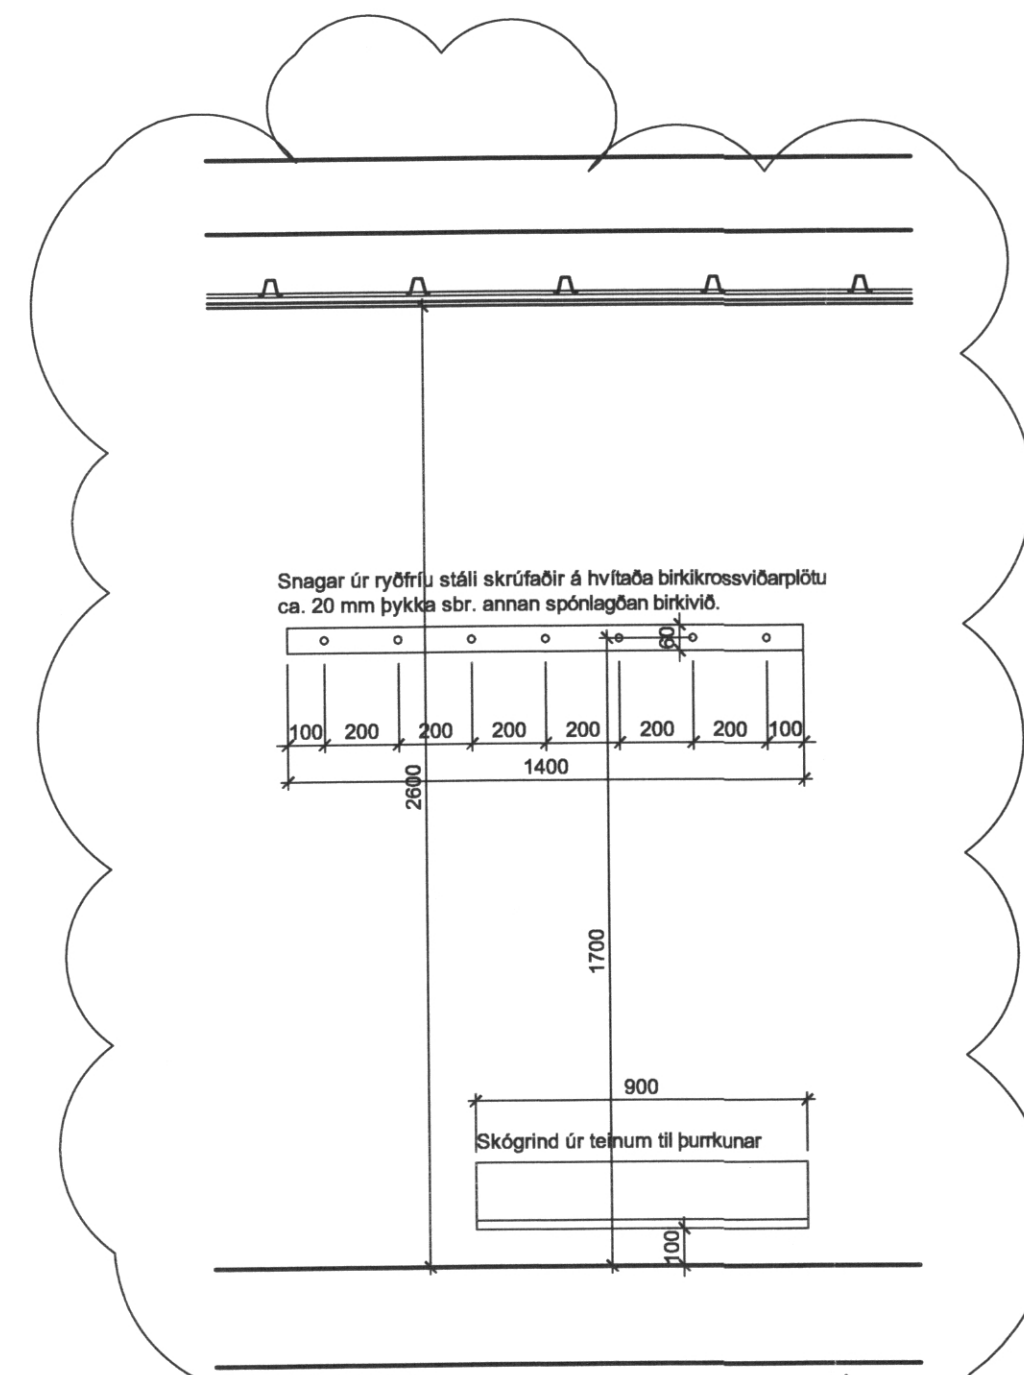

E 70/06 Útlit, snagar 1:20