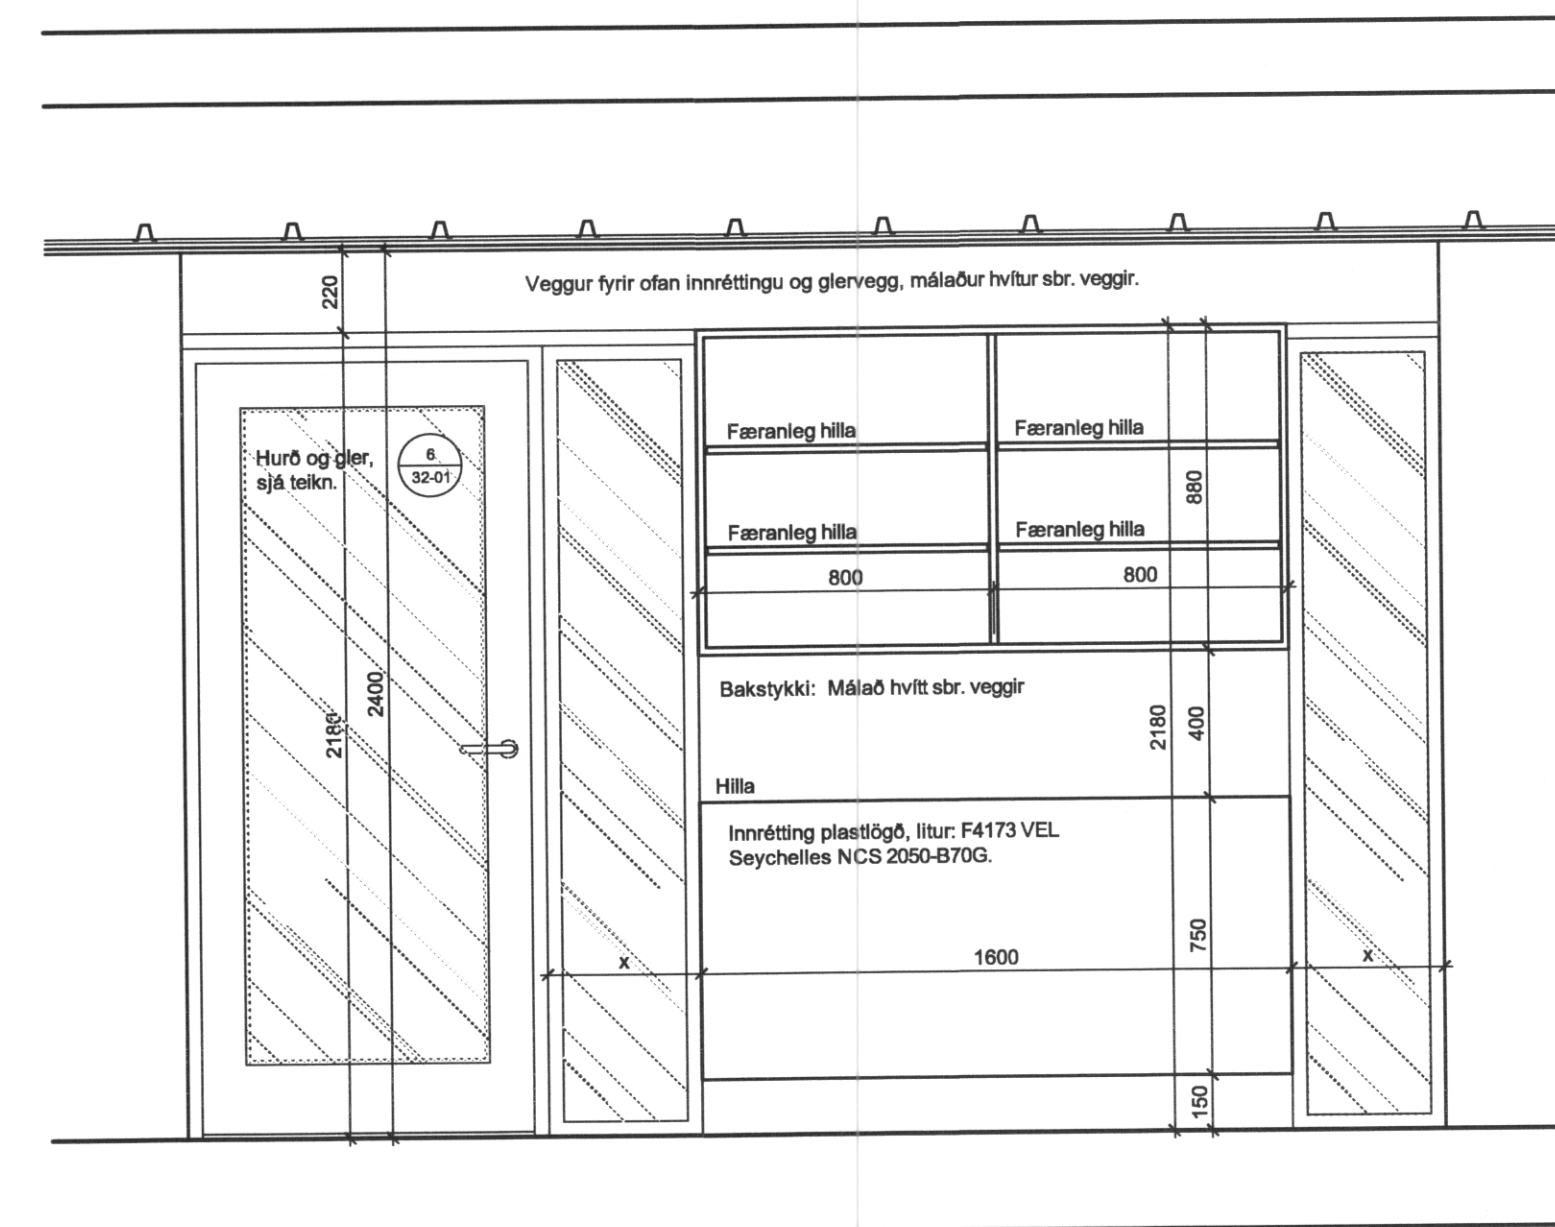

D 70/06 Útlit, innrétting séð frá fjölnotarými 1:20

Athugið:
Öll mál og aðstæður athugist á staðnum fyrir smíði

B1: Breyting á loftþéð og nánari skilgrein. á efnisvæð. breytingar

LEIKSKÓLINN SÓLI, VESTMANNAEYJUM

INNRETTINGAR:
Milli listasmiðju og fjölnotarýmis

28.10.2005 1:20 07.11.05 70-06
daga má breyting teikn.

KT-44070-206