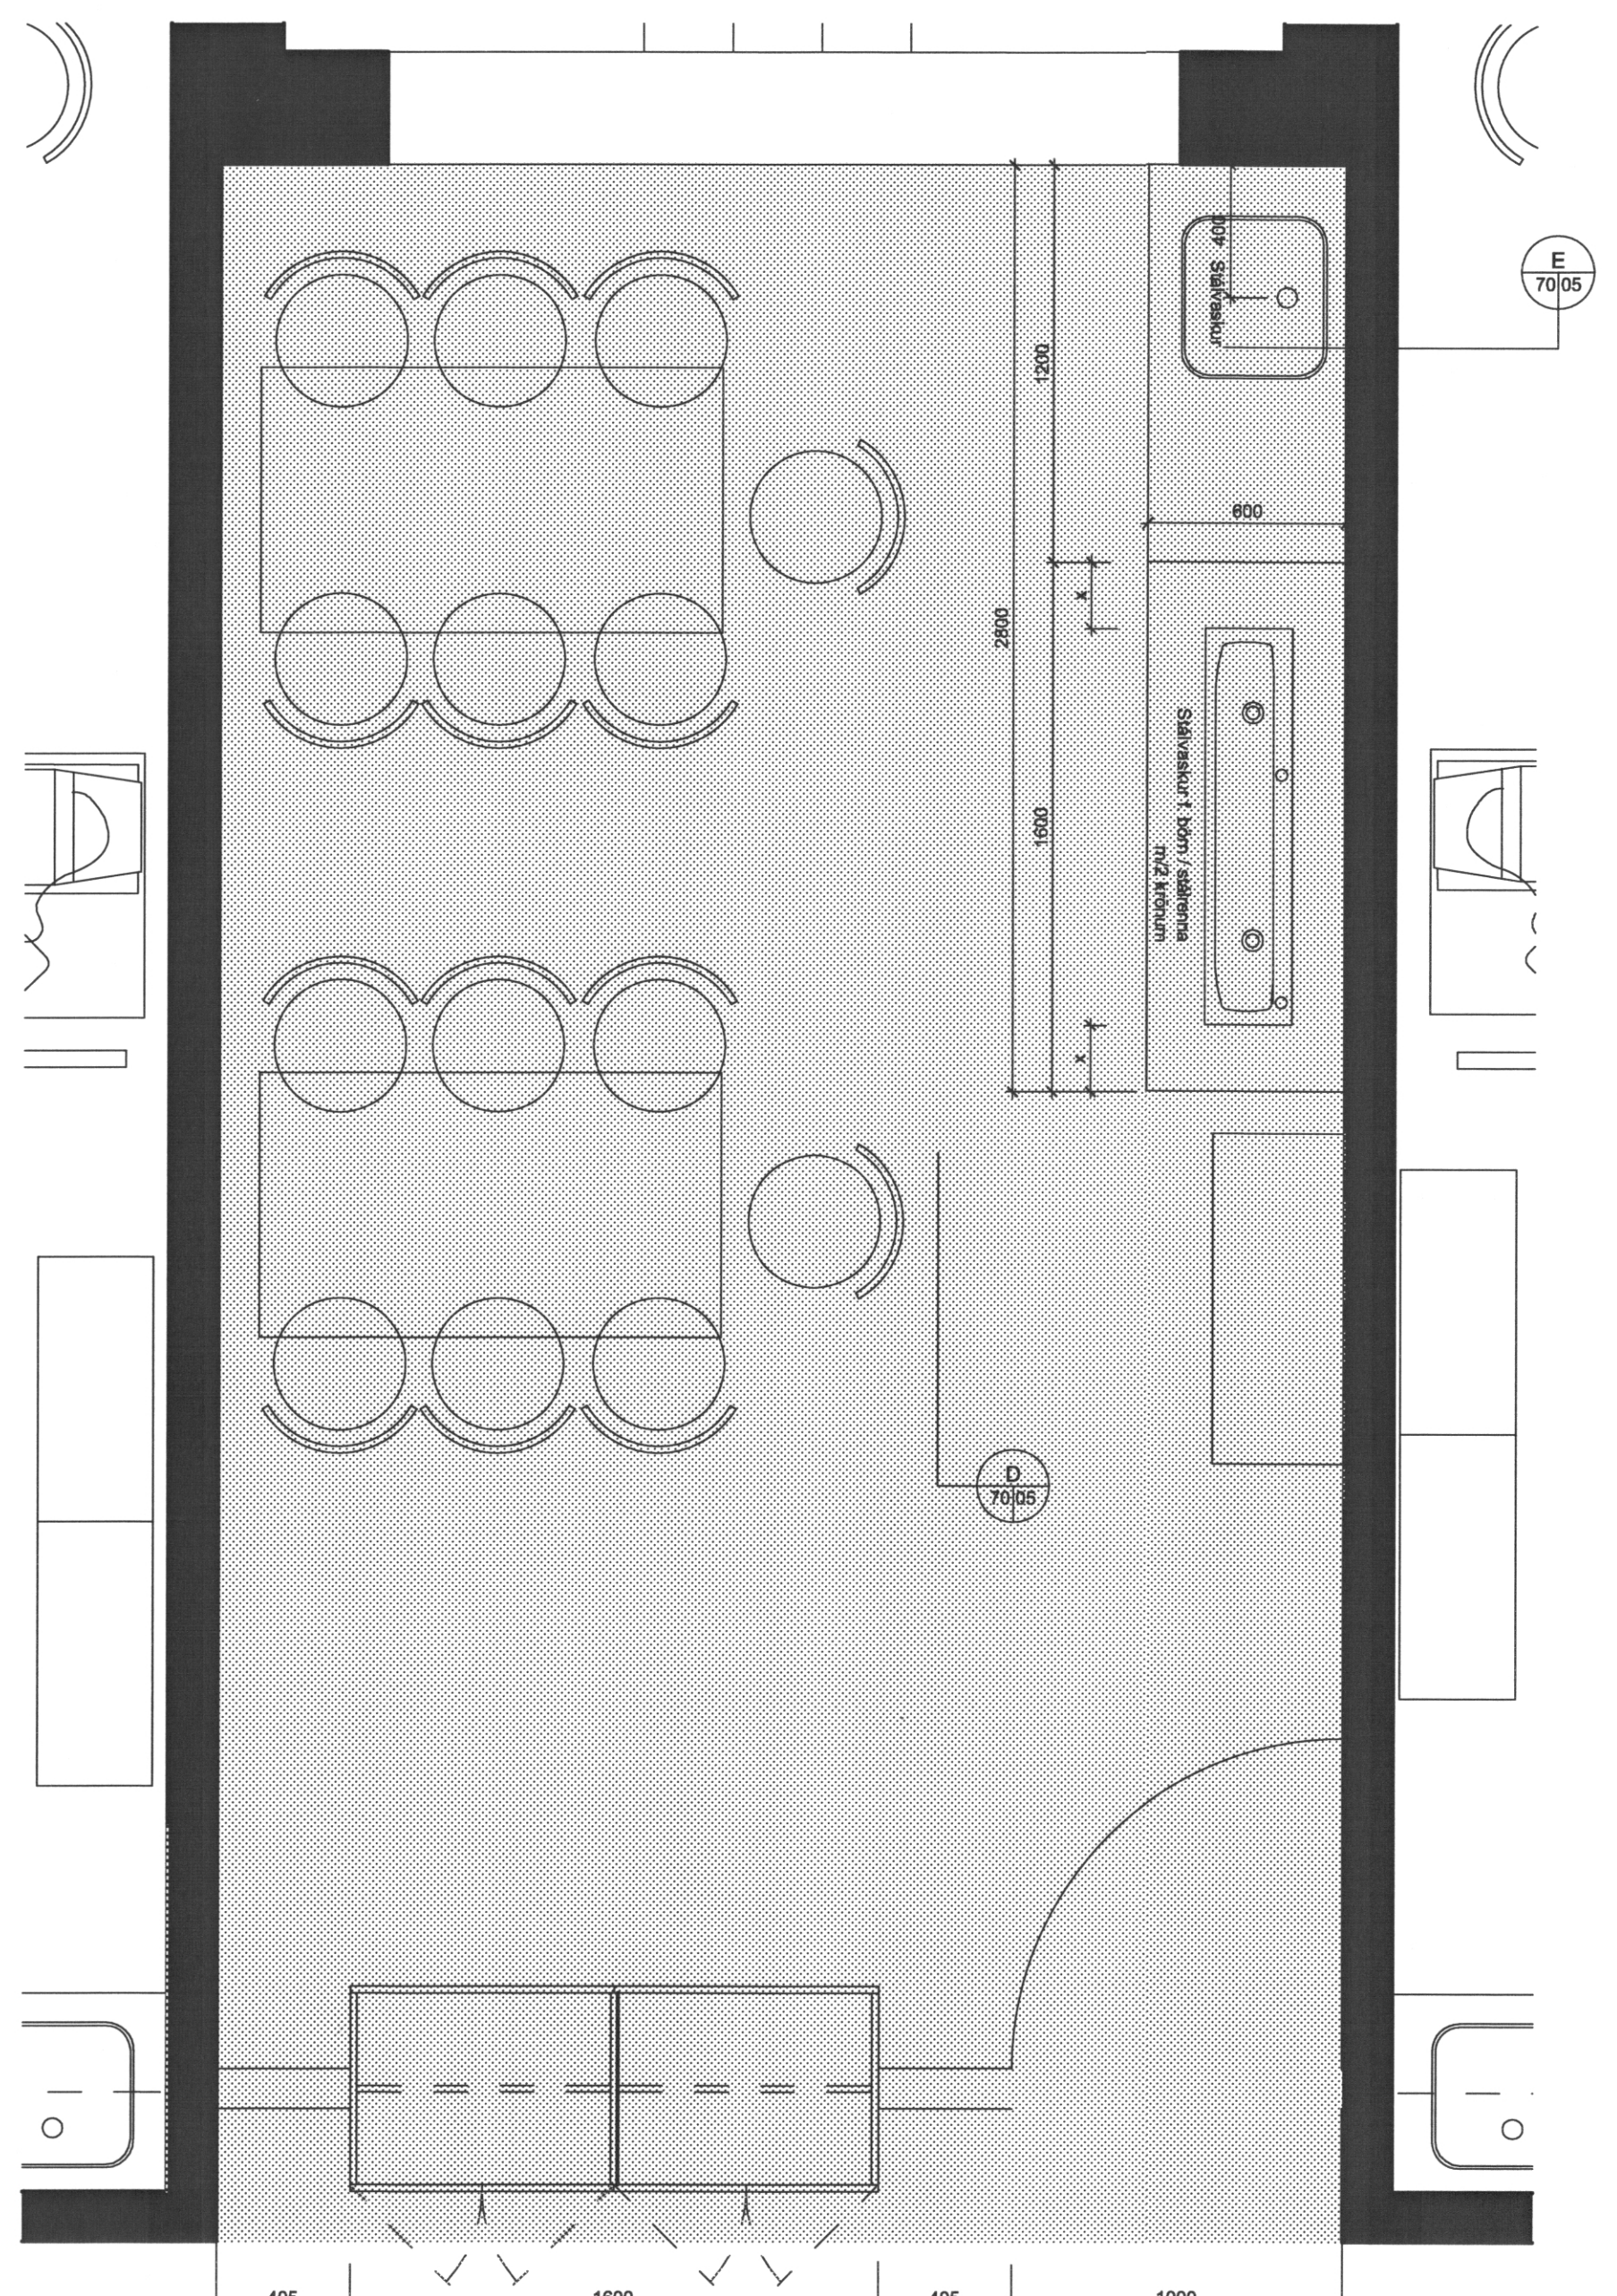

Grunnmynd, fatahólf
1:20

Grunnmynd, listasmiðja
1:20