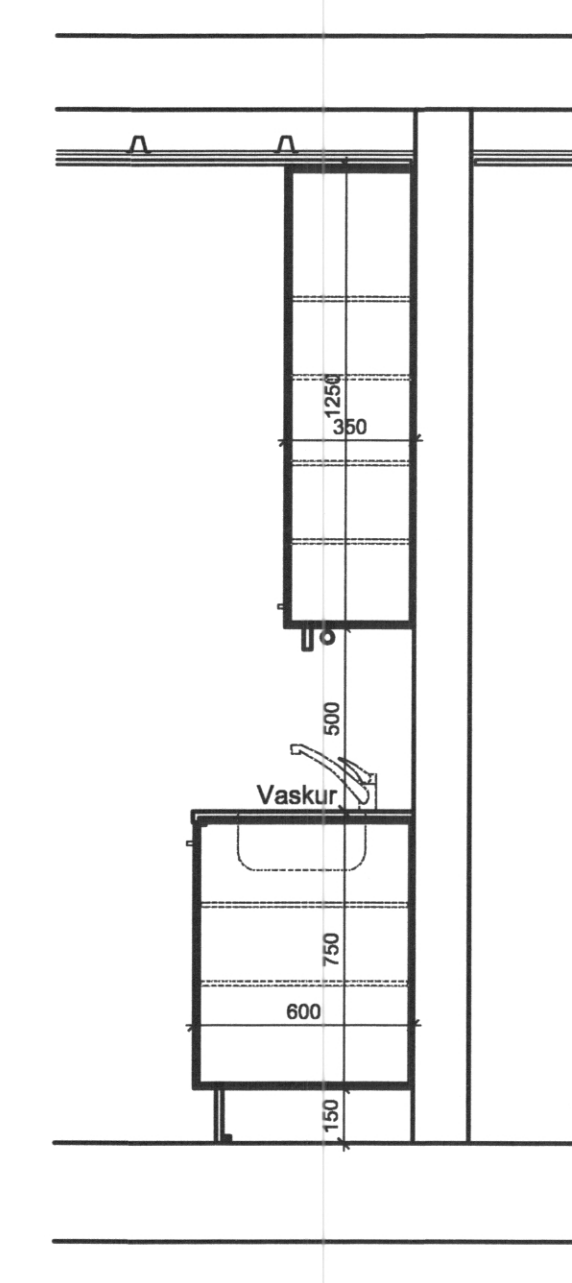

Snið, innrétting
1:20

Athugið:
Öll mál og aðstæður athugist
á staðnum fyrir smíði

B1: Breyting á lofthæð og skápum og nánari skilgrein. á efnisvall.
breytingar

LEIKSKÓLINN SÓLI, VESTMANNAEYJUM

INNRETTINGAR:
Listasmiðja

dag. mál 07.11.05 70-05
tek.