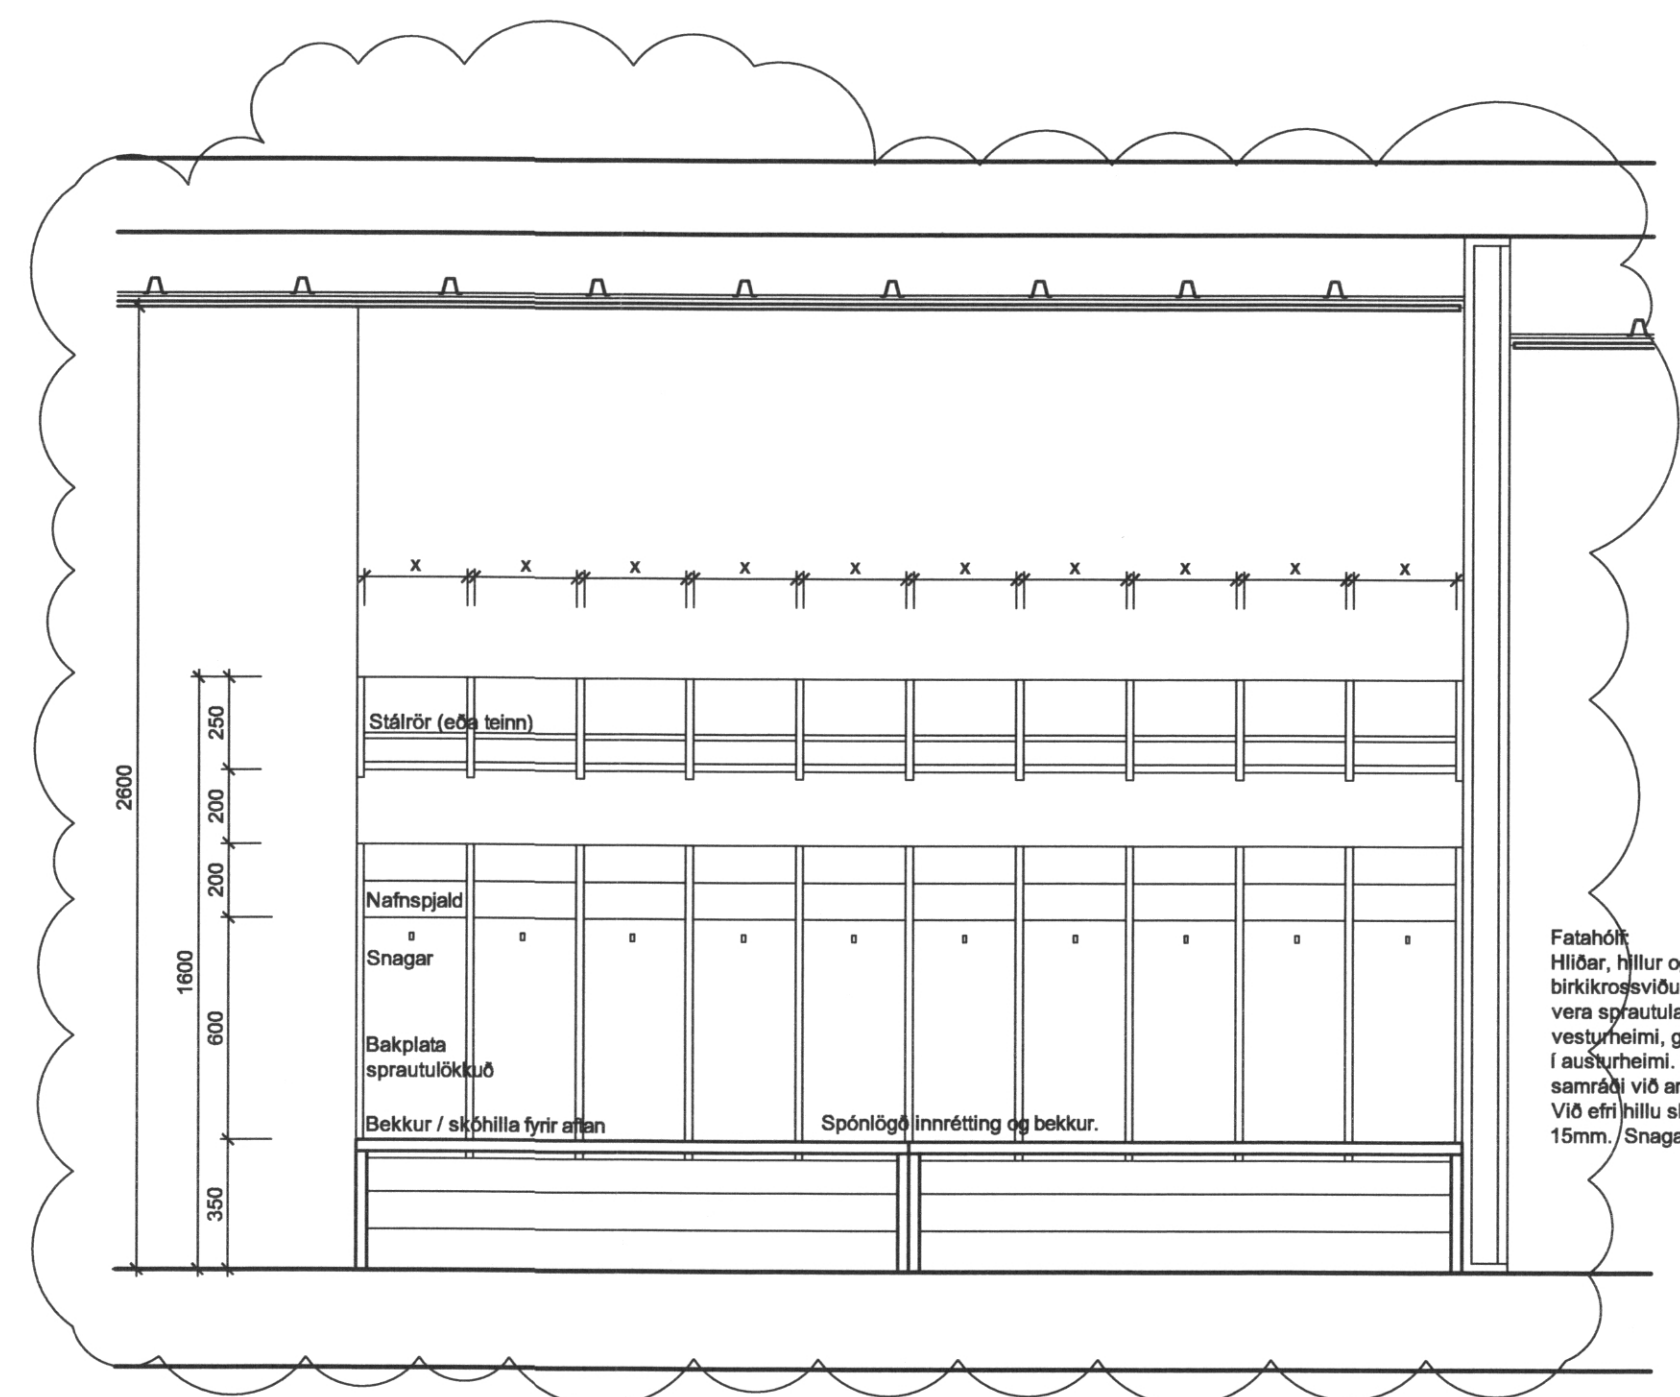

Útlit, fatahólf
1:20