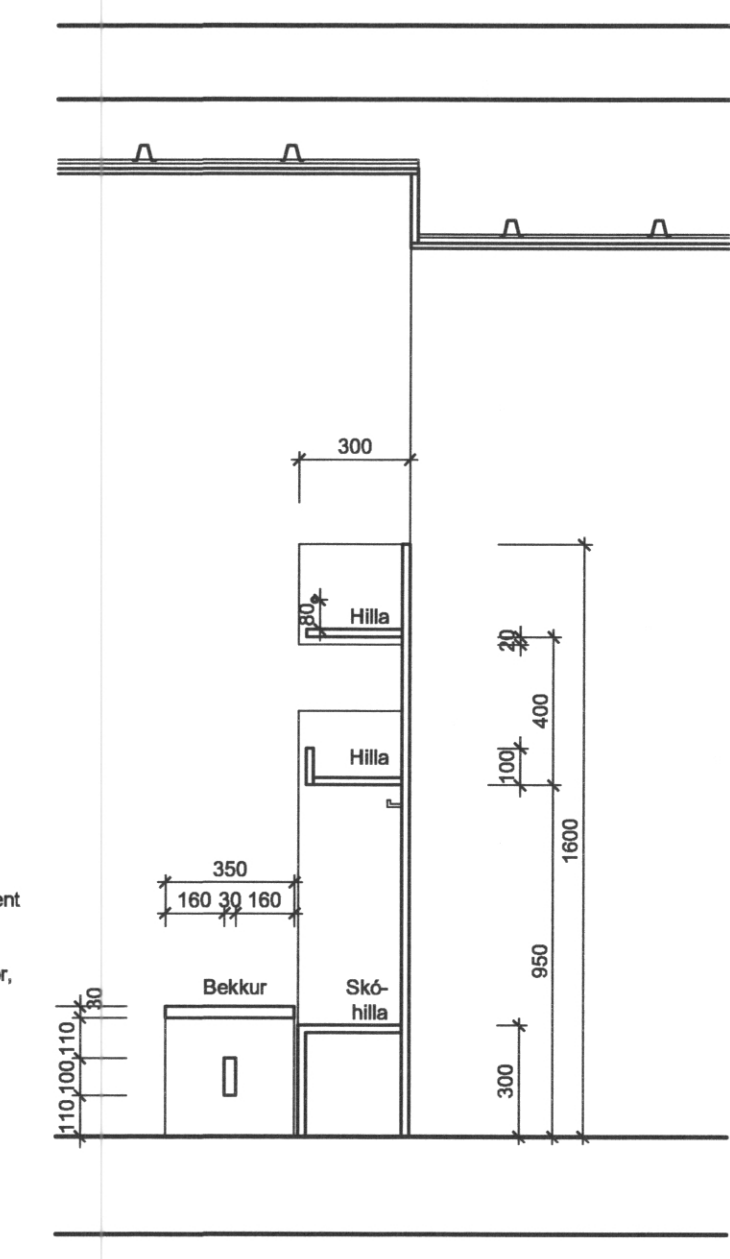

Sneiðing, fatahólf
1:20