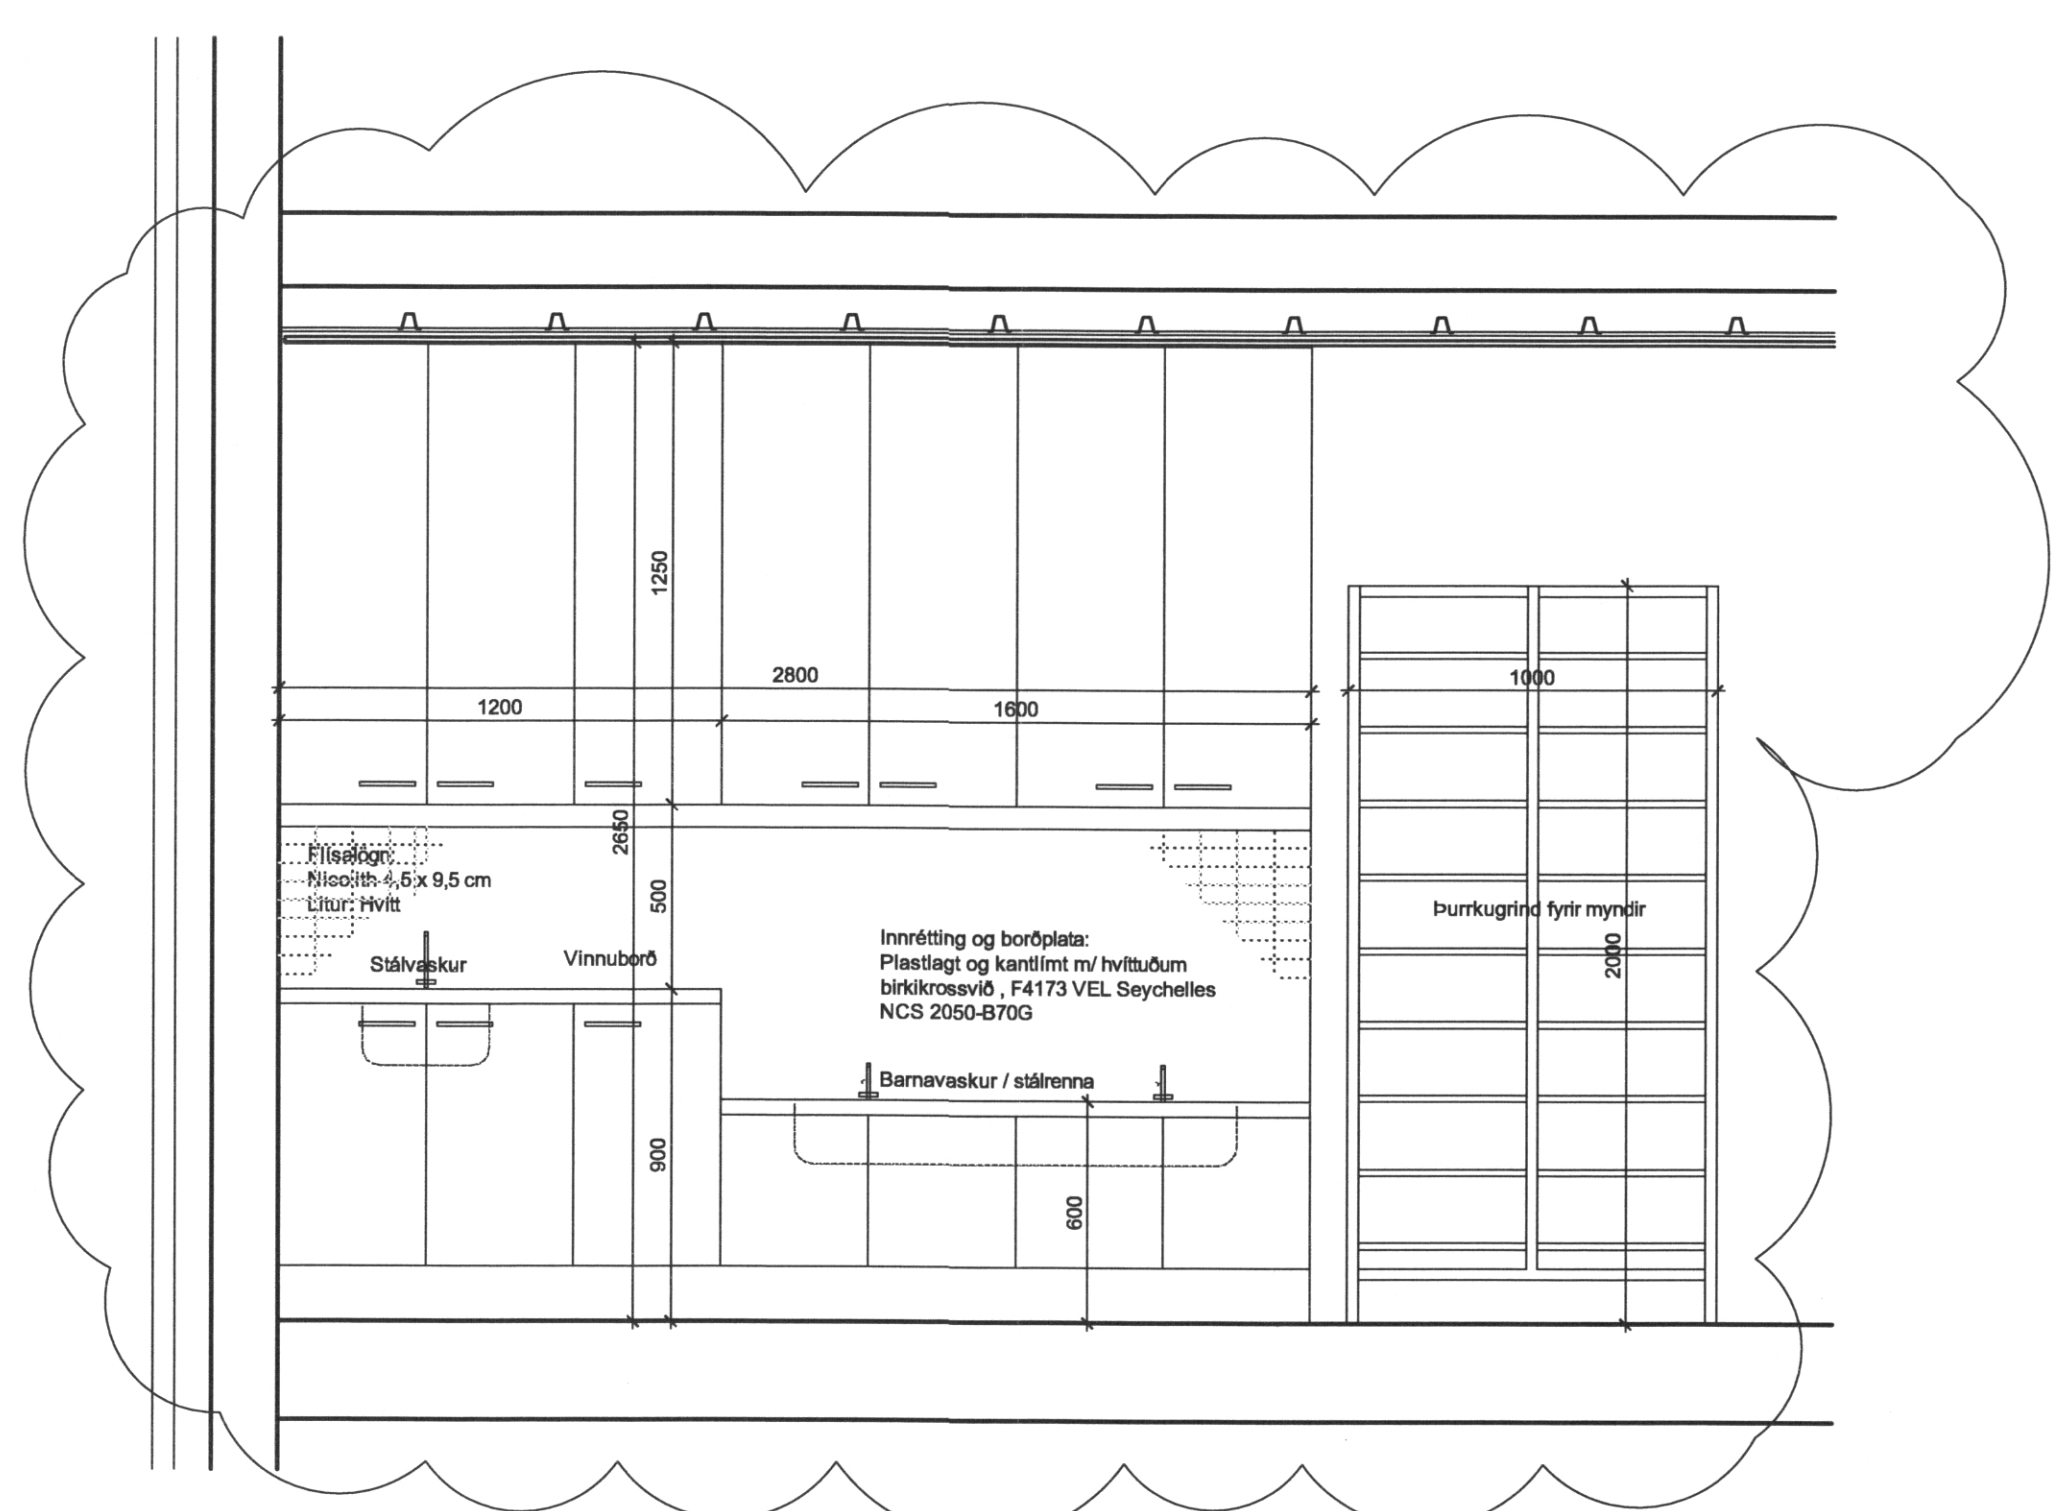

Útlit, listasmiðja
1:20