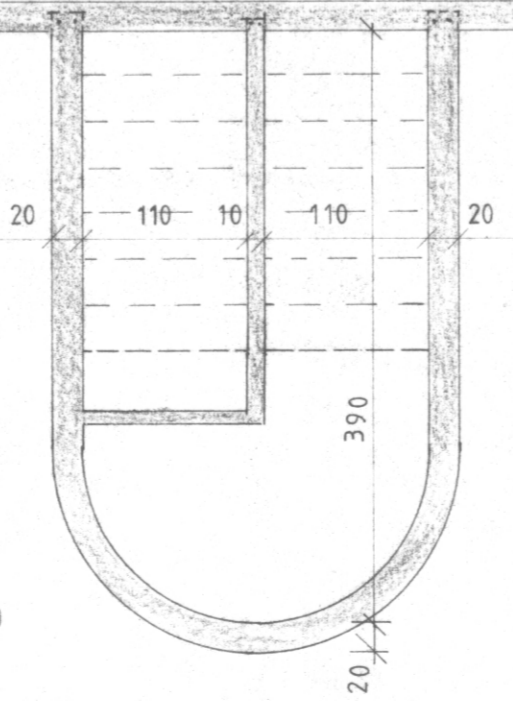

PLÖTUPYKKT LÁMARK 12cm  
 PLÖTUR Á FYLLINGU  
 K8c/c 30 Í MIDRI PLÖTU

GRUNNMYND KJALLARI 1:50

**SKÝRINGAR**

STEYPUGÆÐI S200  
 STÁLGÆÐI KS 40 MERKT K  
 VAKIN ER ATHYGLI Á NÁNARI ÁNVÆÐUM IST 10  
 JÄRNAGRIND Í UTVEGGJUM EINFÖLD GRIND K10c/c 30 í.b.á.  
 UPP MÆÐ OG YFIR GLUGGA- OG HURÐARÖP KOMI 2K12  
 (20) PLÖTUPYKKT  
 GÖT FYRIR LAGNIR  
 ANNAD HVERT JÄRN Í PLÖTU VIÐ UNDIRSTÖÐUR BINDIST VIÐ  
 JÄRN Í EFRIBRÚN.