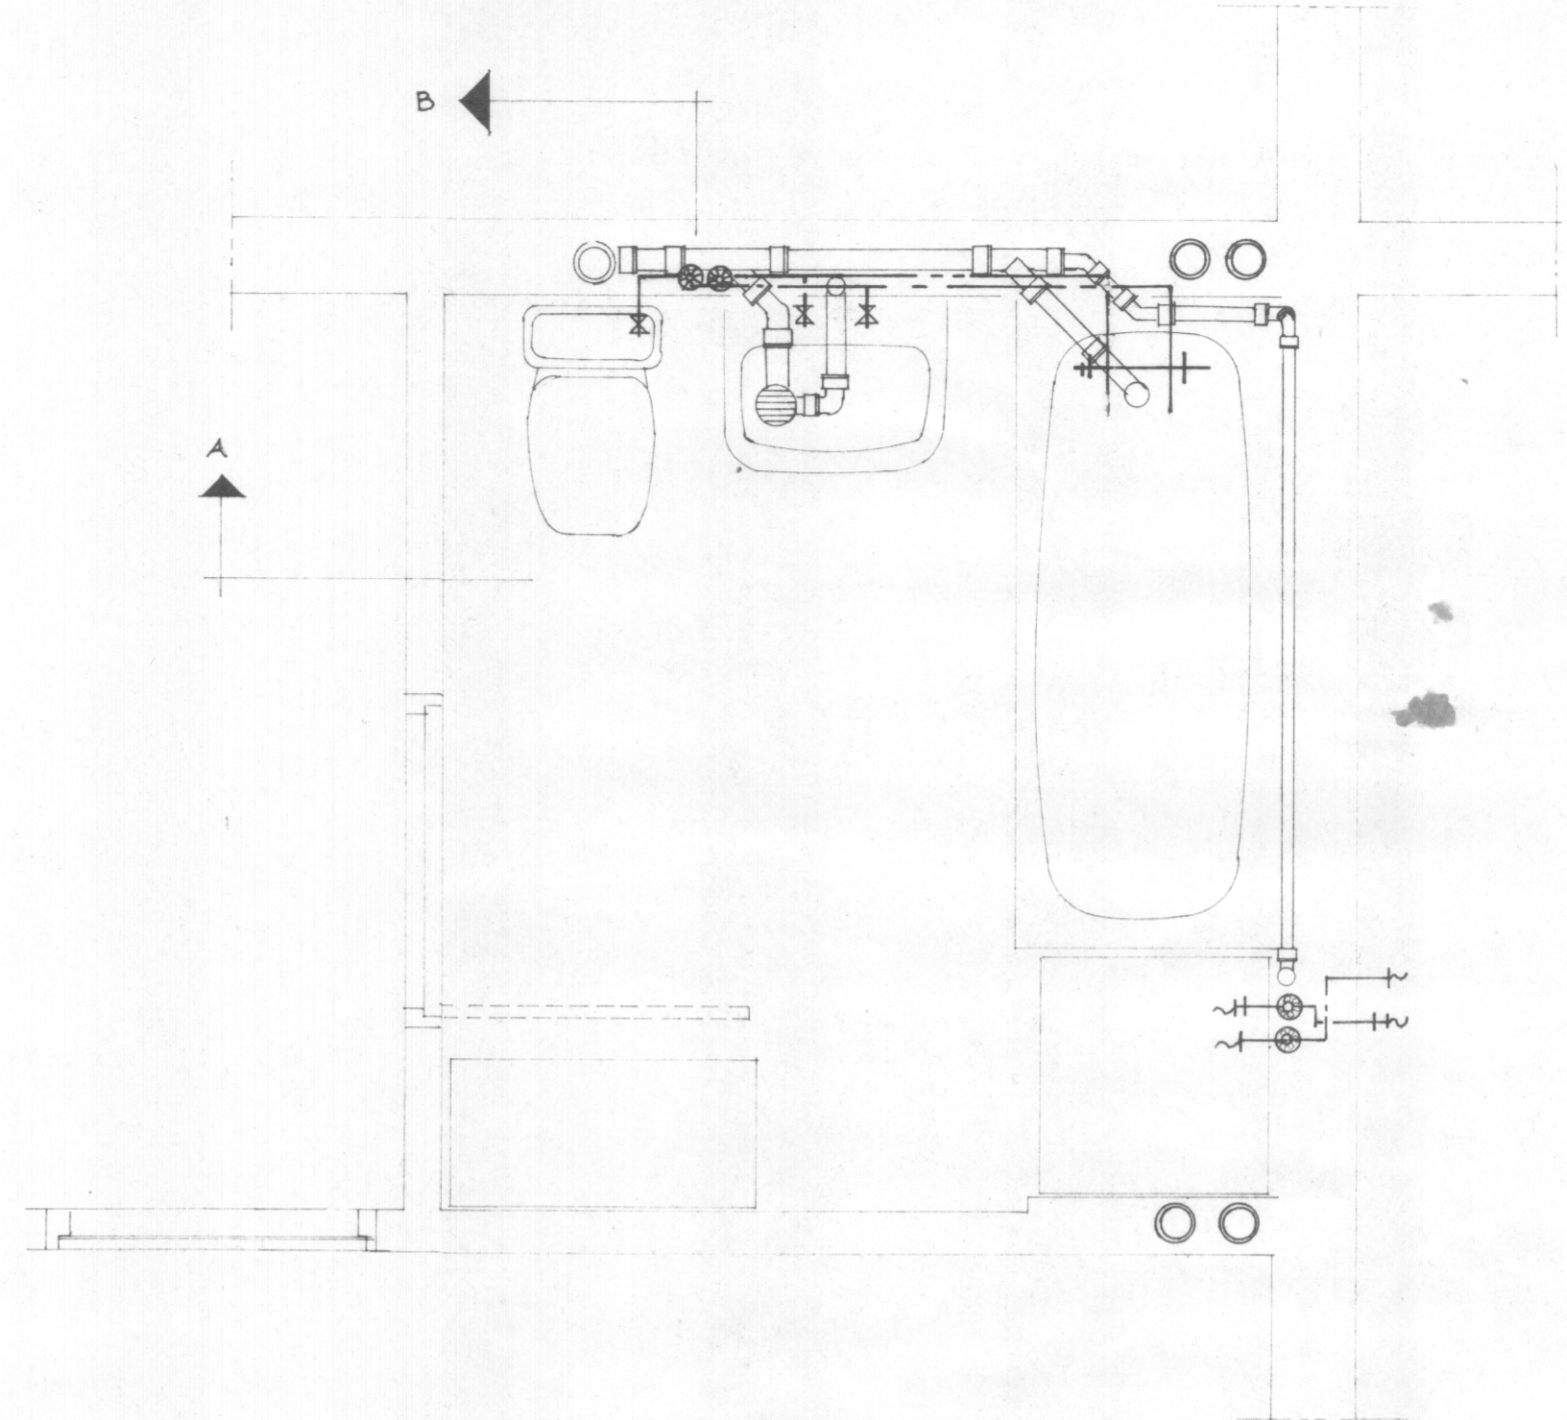

SNID B

SNID A

GRUNNMYND 1:20 2HÆÐ

SKÝRINGAR

- KALTVATN
- - - HEITVATN

F			VERK	ASAVEGUR 2 VESTMANNAEYJUM
E				BADHERBERGI VATNSLAGNIR Í 3. HERB ÍBÚÐ
D				GRUNNMYND SNID A OG B
C				
B				
A				
BR.	DAGS.	BREYTING	TEIKN. NR. 210	AF 8507
PÁLL ZÓPHONIÁSSON			HANNAÐ RG	TEIKNAÐ MG/RG
BYGGINGATÆKNIFRÆÐINGUR			KVARÐI 1:20	
KIRKJUVEGI 23 - 98-2711			DAGS. MAI 1985	
900 VESTMANNAEYJUM				