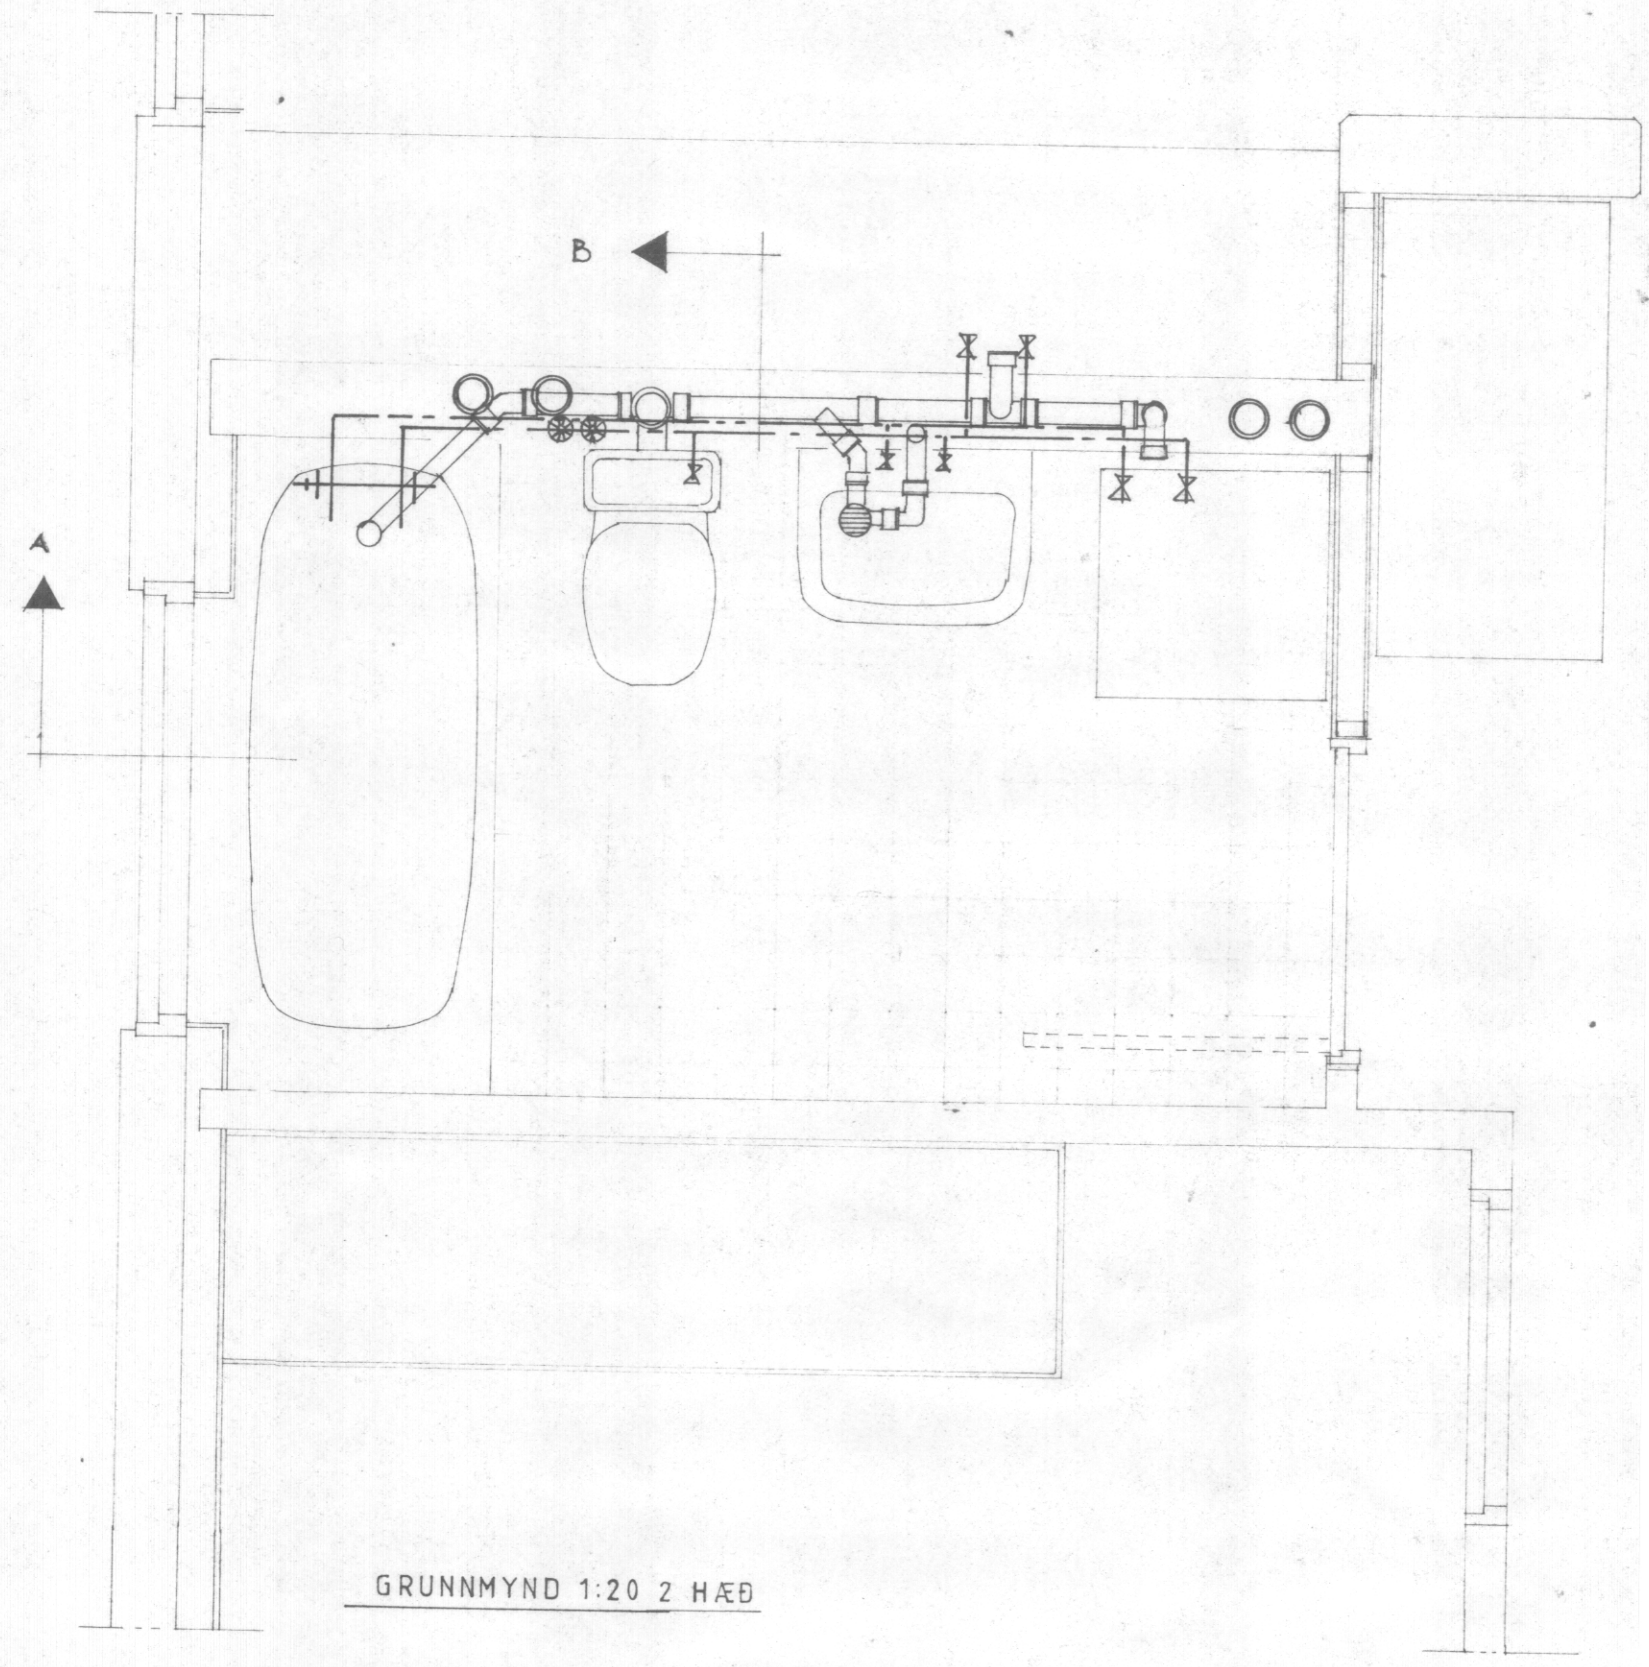

SNID A

GRUNNMYND 1:20 2 HÆÐ

SKÝRINGAR
 ——— KALTVATN
 - - - - HEITVATN

F			VERK	ASAVEGUR 2 VESTMANNAEYJUM
E				BADHERBERGI VATNSLÖGN Í 2 HERB. ÍBÚÐ
D				GRUNNMYND SNID A OG B
C				
B				
A				
BR.	DAGS.	BREYTING	TEIKN. NR. 209	AF 8507
PÁLL ZÓPHONIÁSSON BYGGINGATÆKNIFRÆÐINGUR KIRKJUVEGI 23 - ☎ 98-2711 900 VESTMANNAEYJUM			HANNAÐ R.G.	TEIKNAD MG/RG
			KVARÐI 1:20	
			DAGS. MAI 1985	