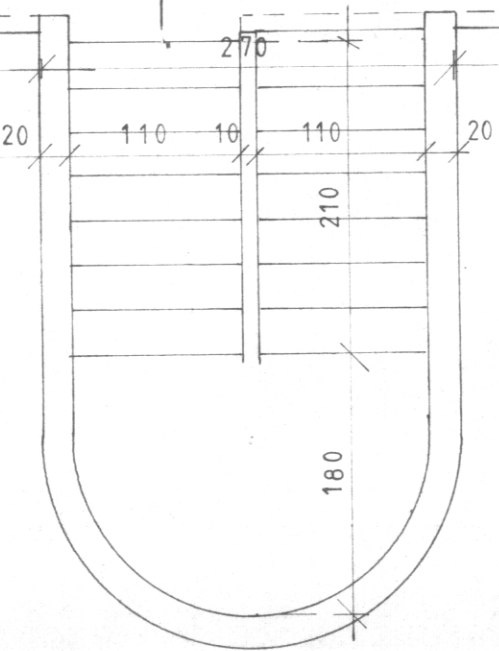

GRUNNMYND 1:50

SKÝRINGAR SJÁ TEIKNINGU NR 101

F			VERK	ÁSAVEGUR 2 VESTMANNAEYJUM
E			GRUNNMYND	
D			PLATA YFIR 1. HÆÐ	
C				
B				
A				
BR.	DAGS.	BREYTING	TEIKN. NR. 102	AF 8507
PÁLL ZÓPHONIÁSSON			HANNAÐ PZ	TEIKNAD MG
BYGGINGATÆKNIFRÆÐINGUR			KVARDI 1:50	
KIRKJUVEGI 23 - ☎ 98-2711			DAGS. JÚNÍ 1985	
900 VESTMANNAEYJUM				