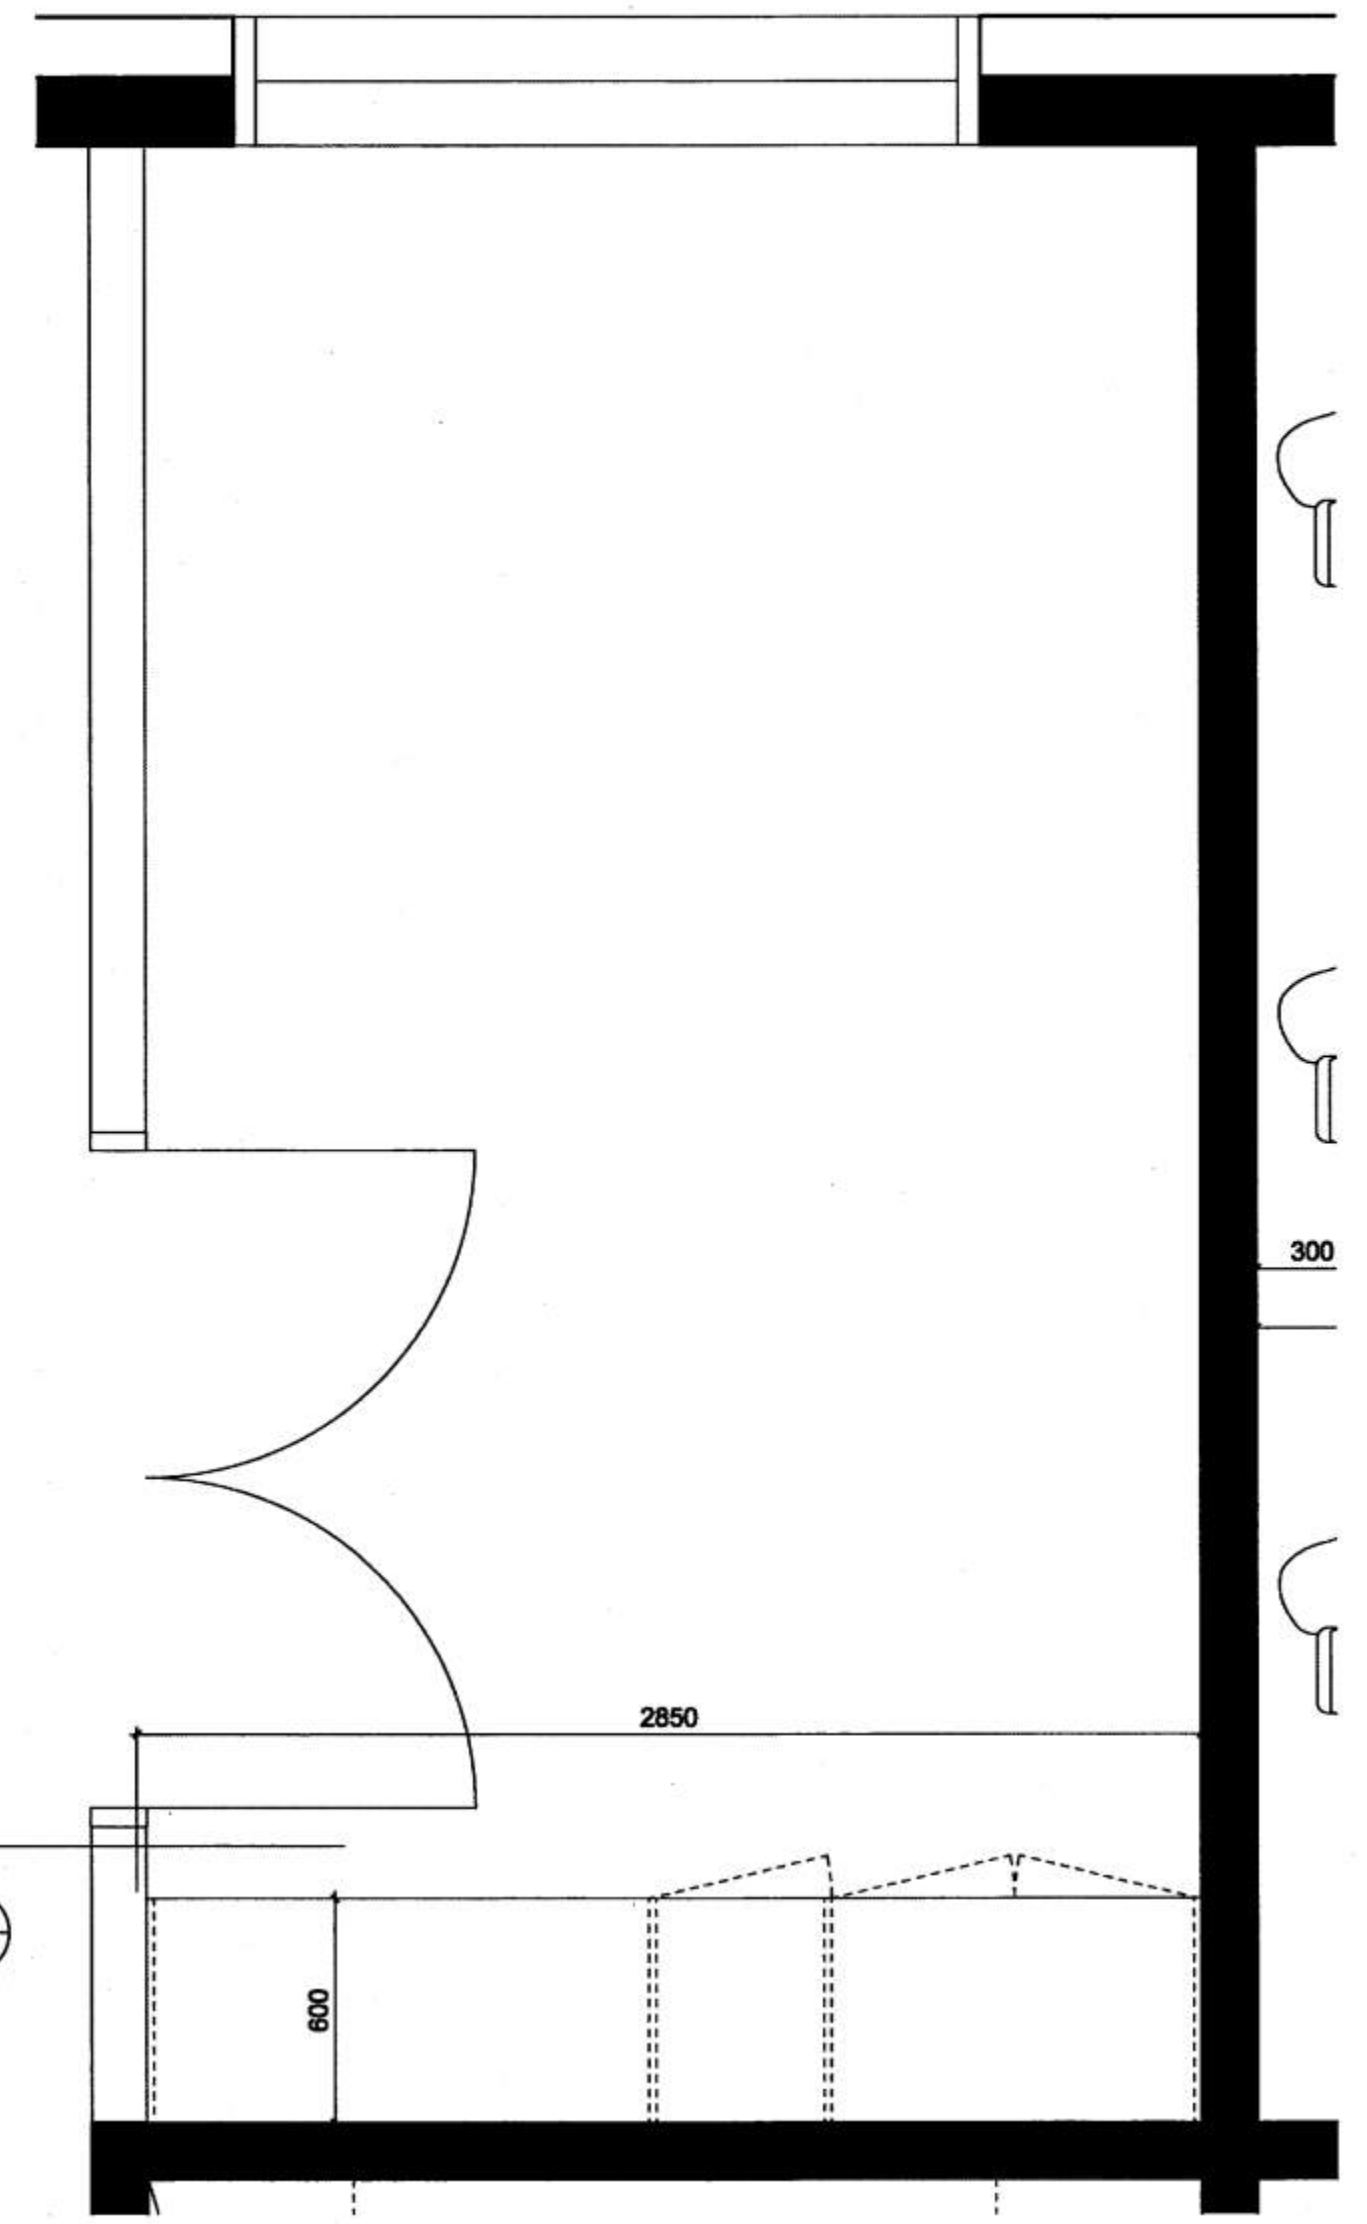

B Grunnmynd, innrétting í hvíldarherb.
mkv. 1:20