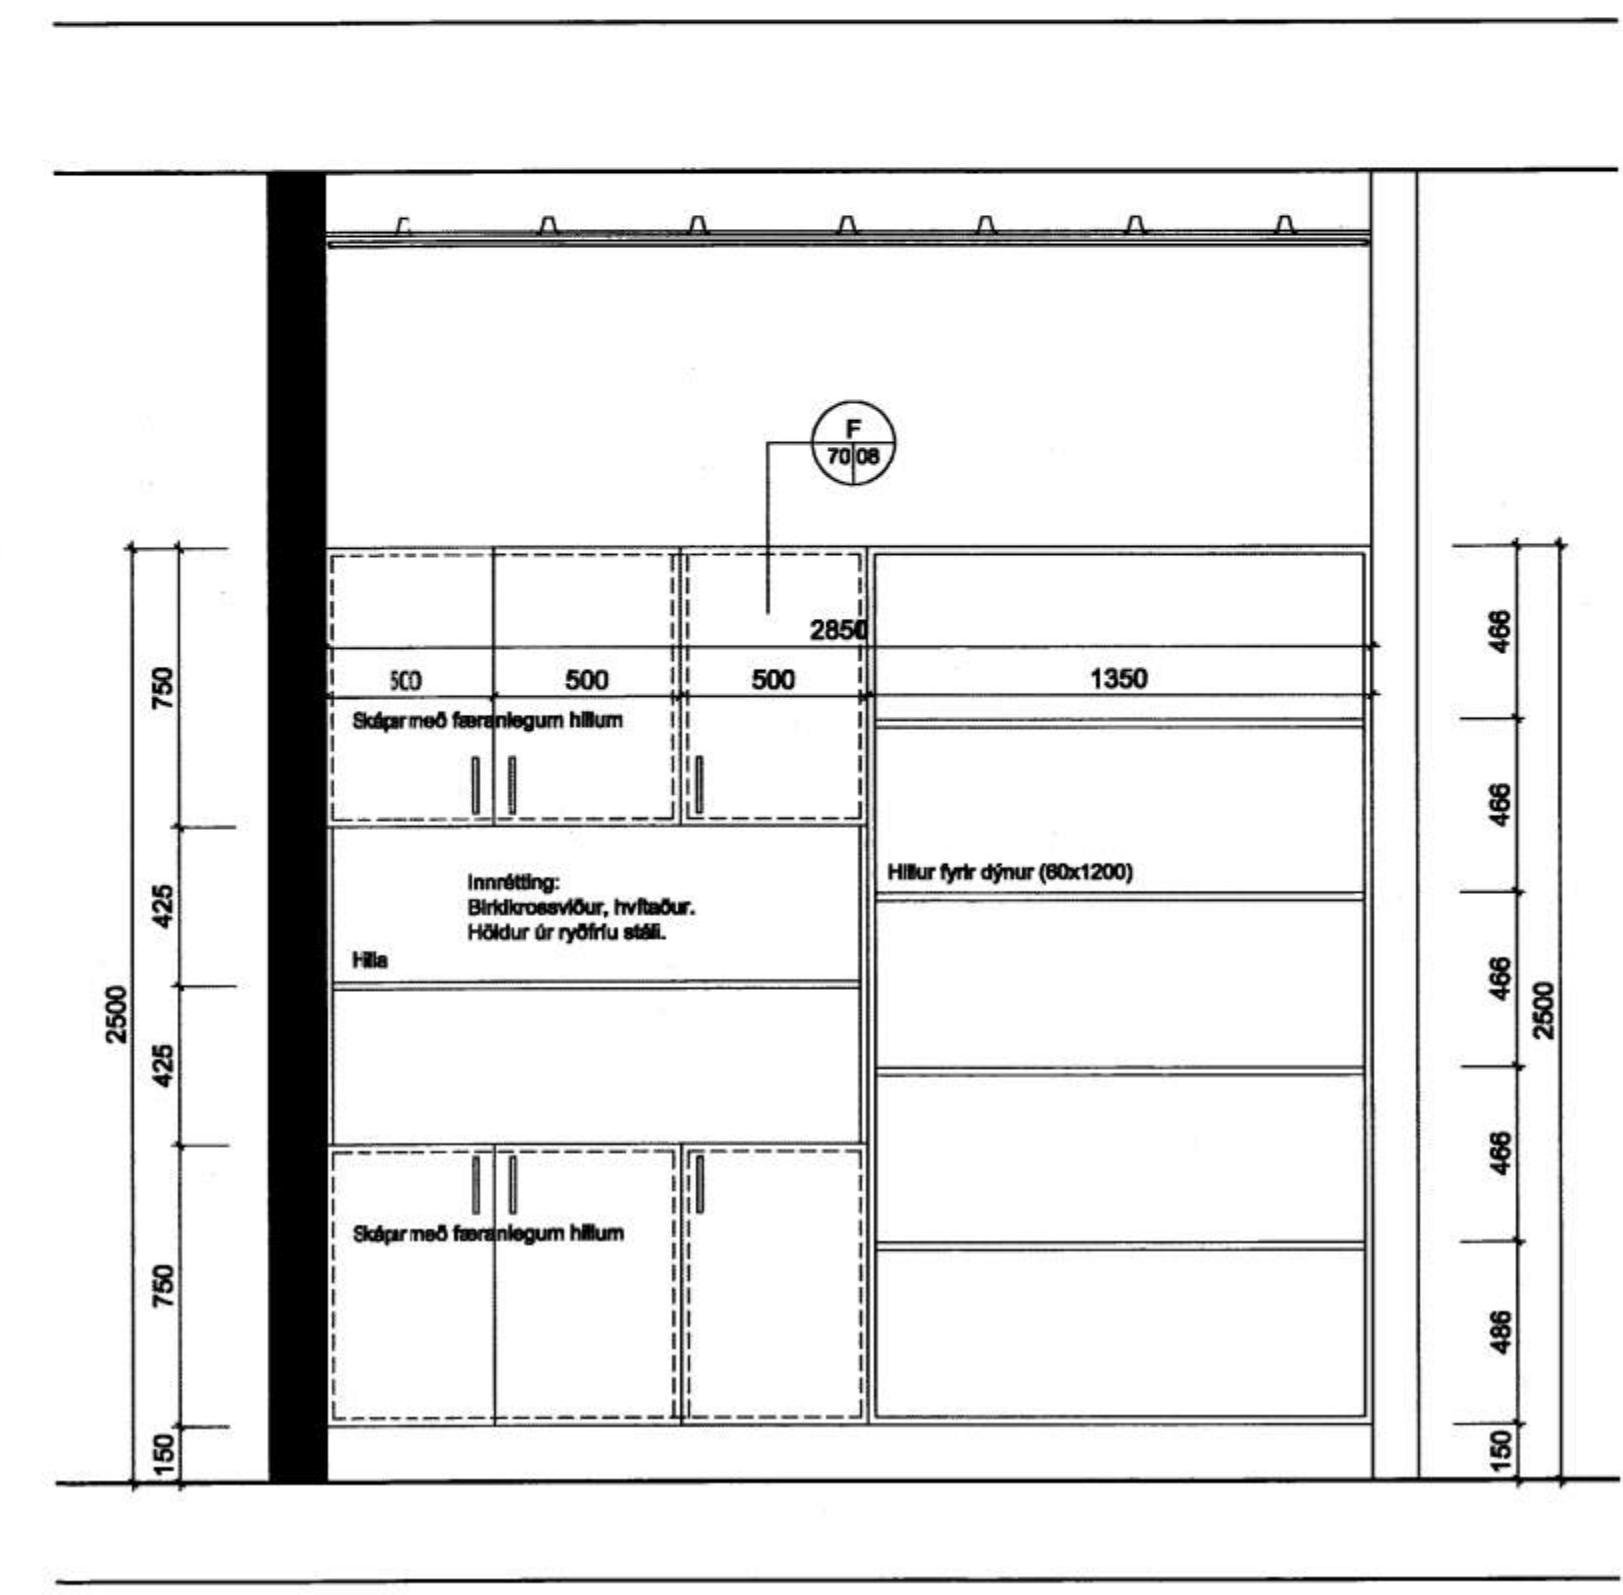

C Grunnmynd, innrétting í hvíldarherb.
mkv. 1:20