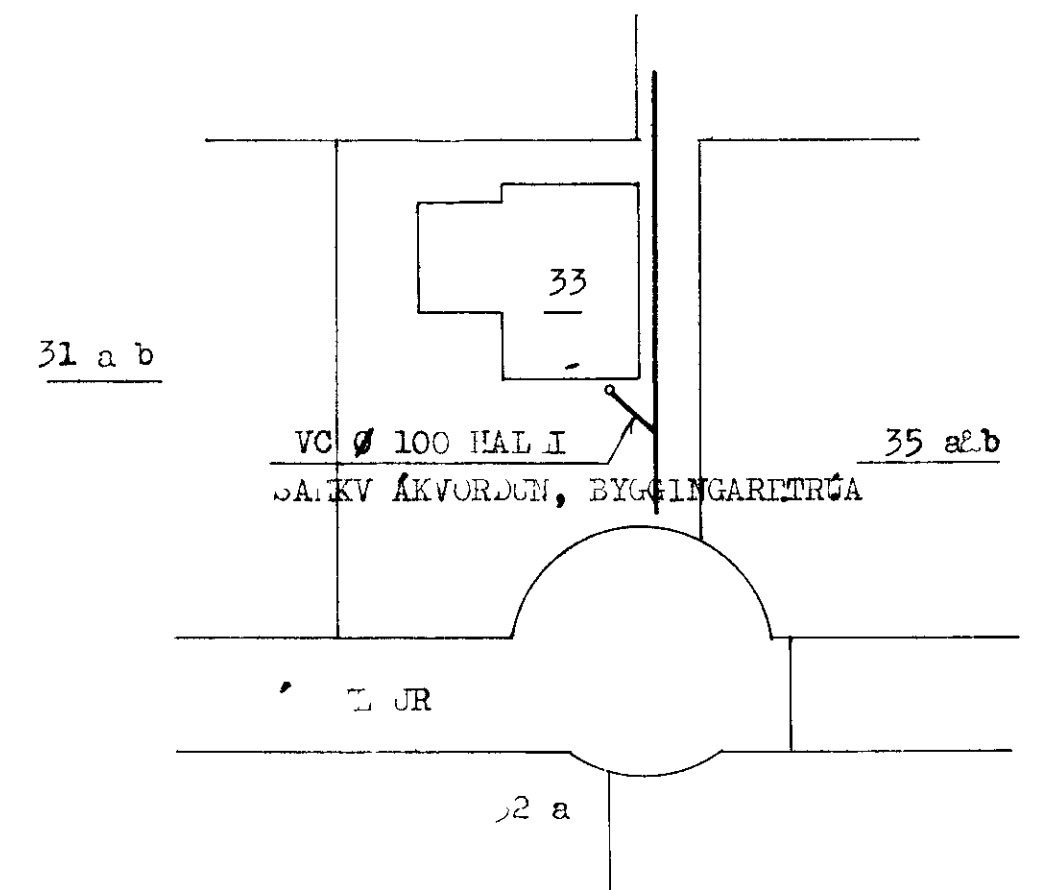

ASAVEGUR Á TÍNDI U HANDLAJGAR
VIÐ GÓLF I JURFALL

AFSTU U YFD 1 500

I V
Y I T U I S

VERKEFNI	MAL	DAGS
ASAVEGUR 33	1 30 1 500	30 1 82
TEIKN	REIKN	BR
BAMP	TEIKN NR	VERK NR
	402	25
GUDNI ÞÓRDARSON	SKULATUNI 6, 3 hæð	SÍMI 14185