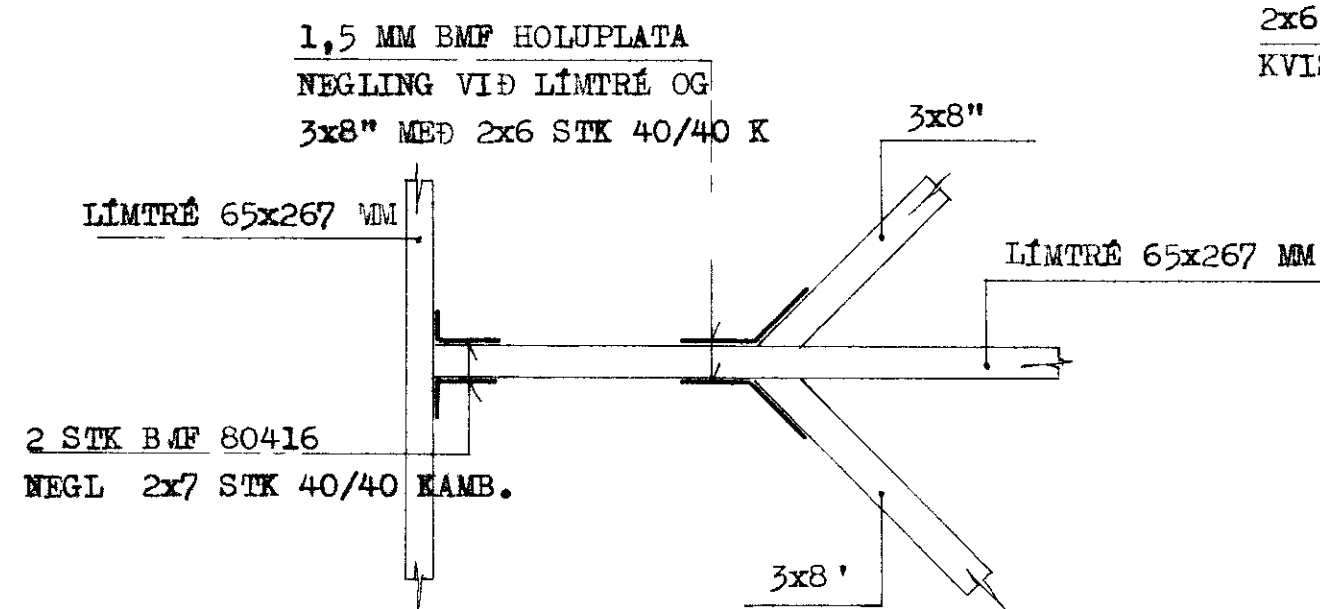

SNID F-F 1:20

SNID E-E 1:20

SNID G-G 1:20

SNID H-H 1:20

SNID I-I 1:20

SÉRMYND I 1:20

ARINN 1:20

SÉRMYND G 1:20

SÉRMYND H 1:20

VERKEFNI ÁSAVEGUR 33	MAL 1:20	DAGS
	TEIKN GP/ MF	BR
ÞAK, SNID OG SÉRMYNDIR.	REIKN	VERK NR 5
	BAMP <i>gp</i>	TEIKN NR 1,07