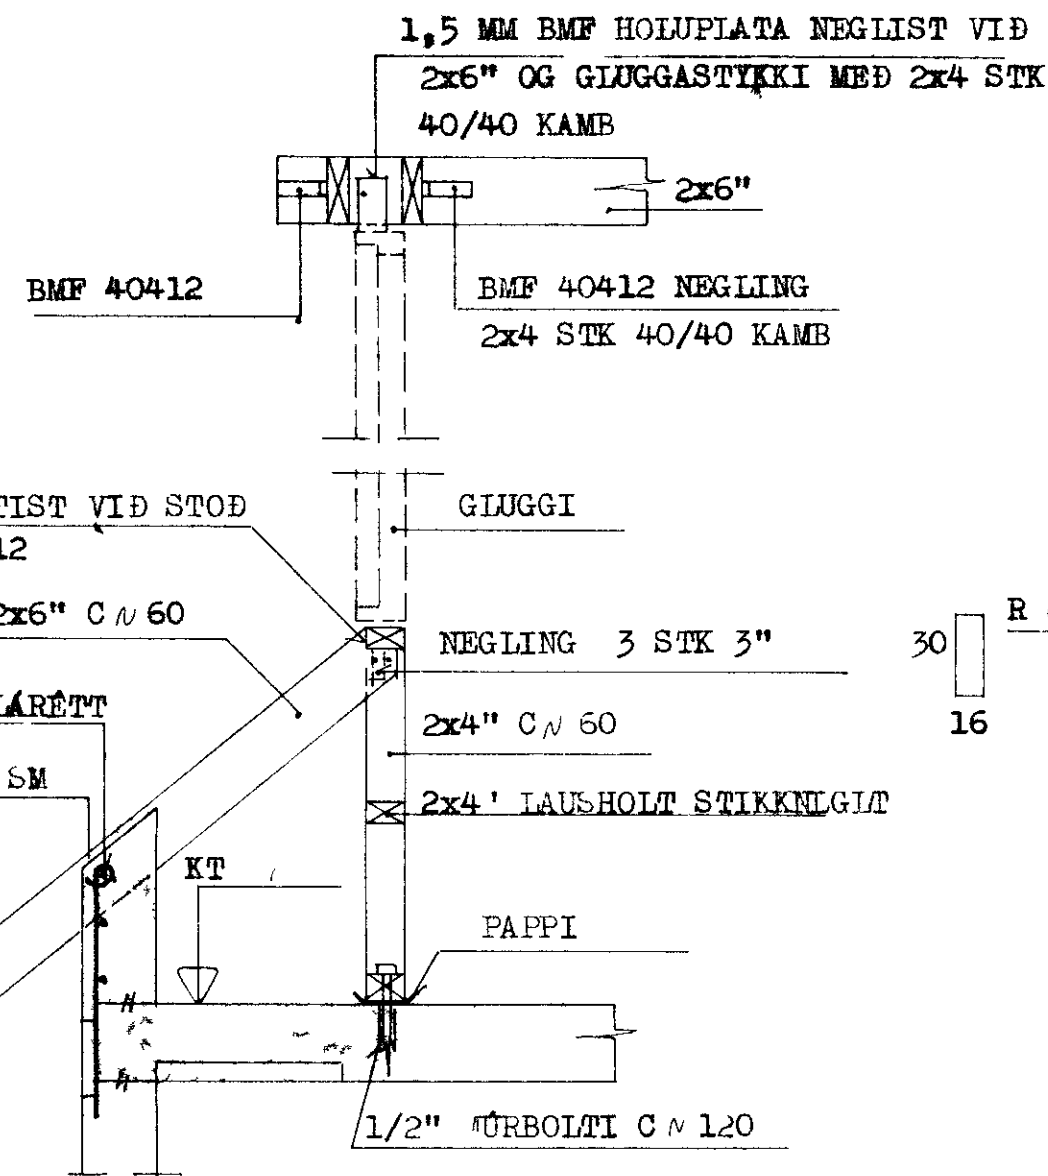

SNID F-F 1:20

SNID E-E 1:20

SNID G-G 1:20

SNID H-H 1:20

SNID I-I 1:20

SÉRMYND I 1:20

ARINN 1:20

SÉRMYND G 1:20

SÉRMYND H 1:20

VERKEFNI ÁSAVEGUR 33	MAL 1:20	DAGS
	TEIKN GP/ MF	BR
ÞAK, SNID OG SÉRMYNDIR.	REIKN	VERK NR 5
	BAMP <i>gp</i>	TEIKN NR 1,07