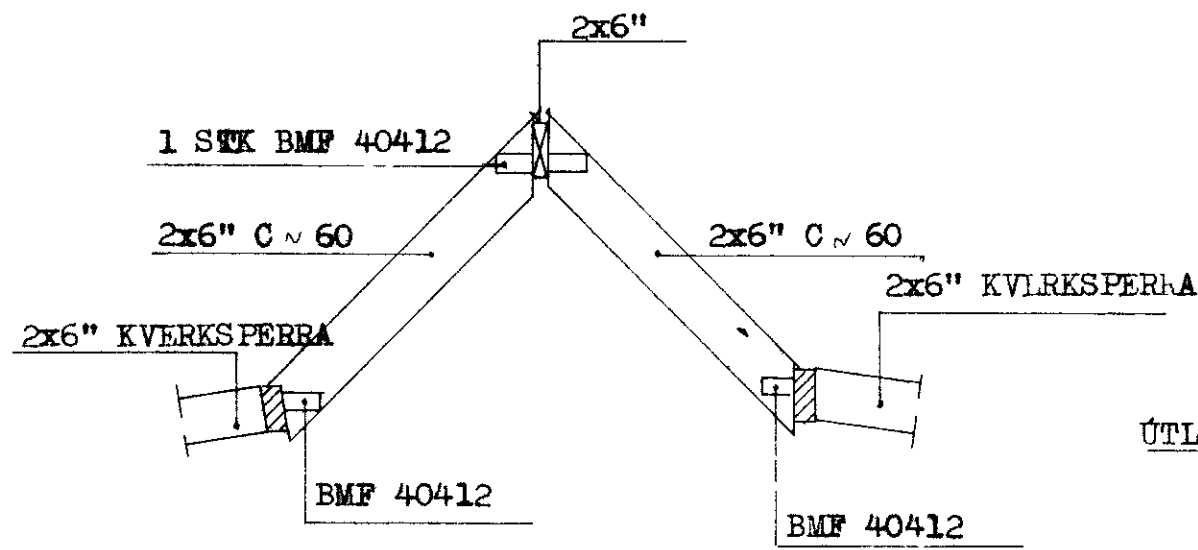

SNID F-F 1:20

SNID E-E 1:20

SNID G-G 1:20

SNID H-H 1:20

SNID I-I 1:20

SÉRMYND I 1:20

ARINN 1:20

SÉRMYND G 1:20

SÉRMYND H 1:20

VERKEFNI ÁSAVEGUR 33	MAL 1:20	DAGS
	TEIKN GP/ MF	BR
ÞAK, SNID OG SÉRMYNDIR.	REIKN	VERK NR 5
	BAMP <i>gp</i>	TEIKN NR 1,07