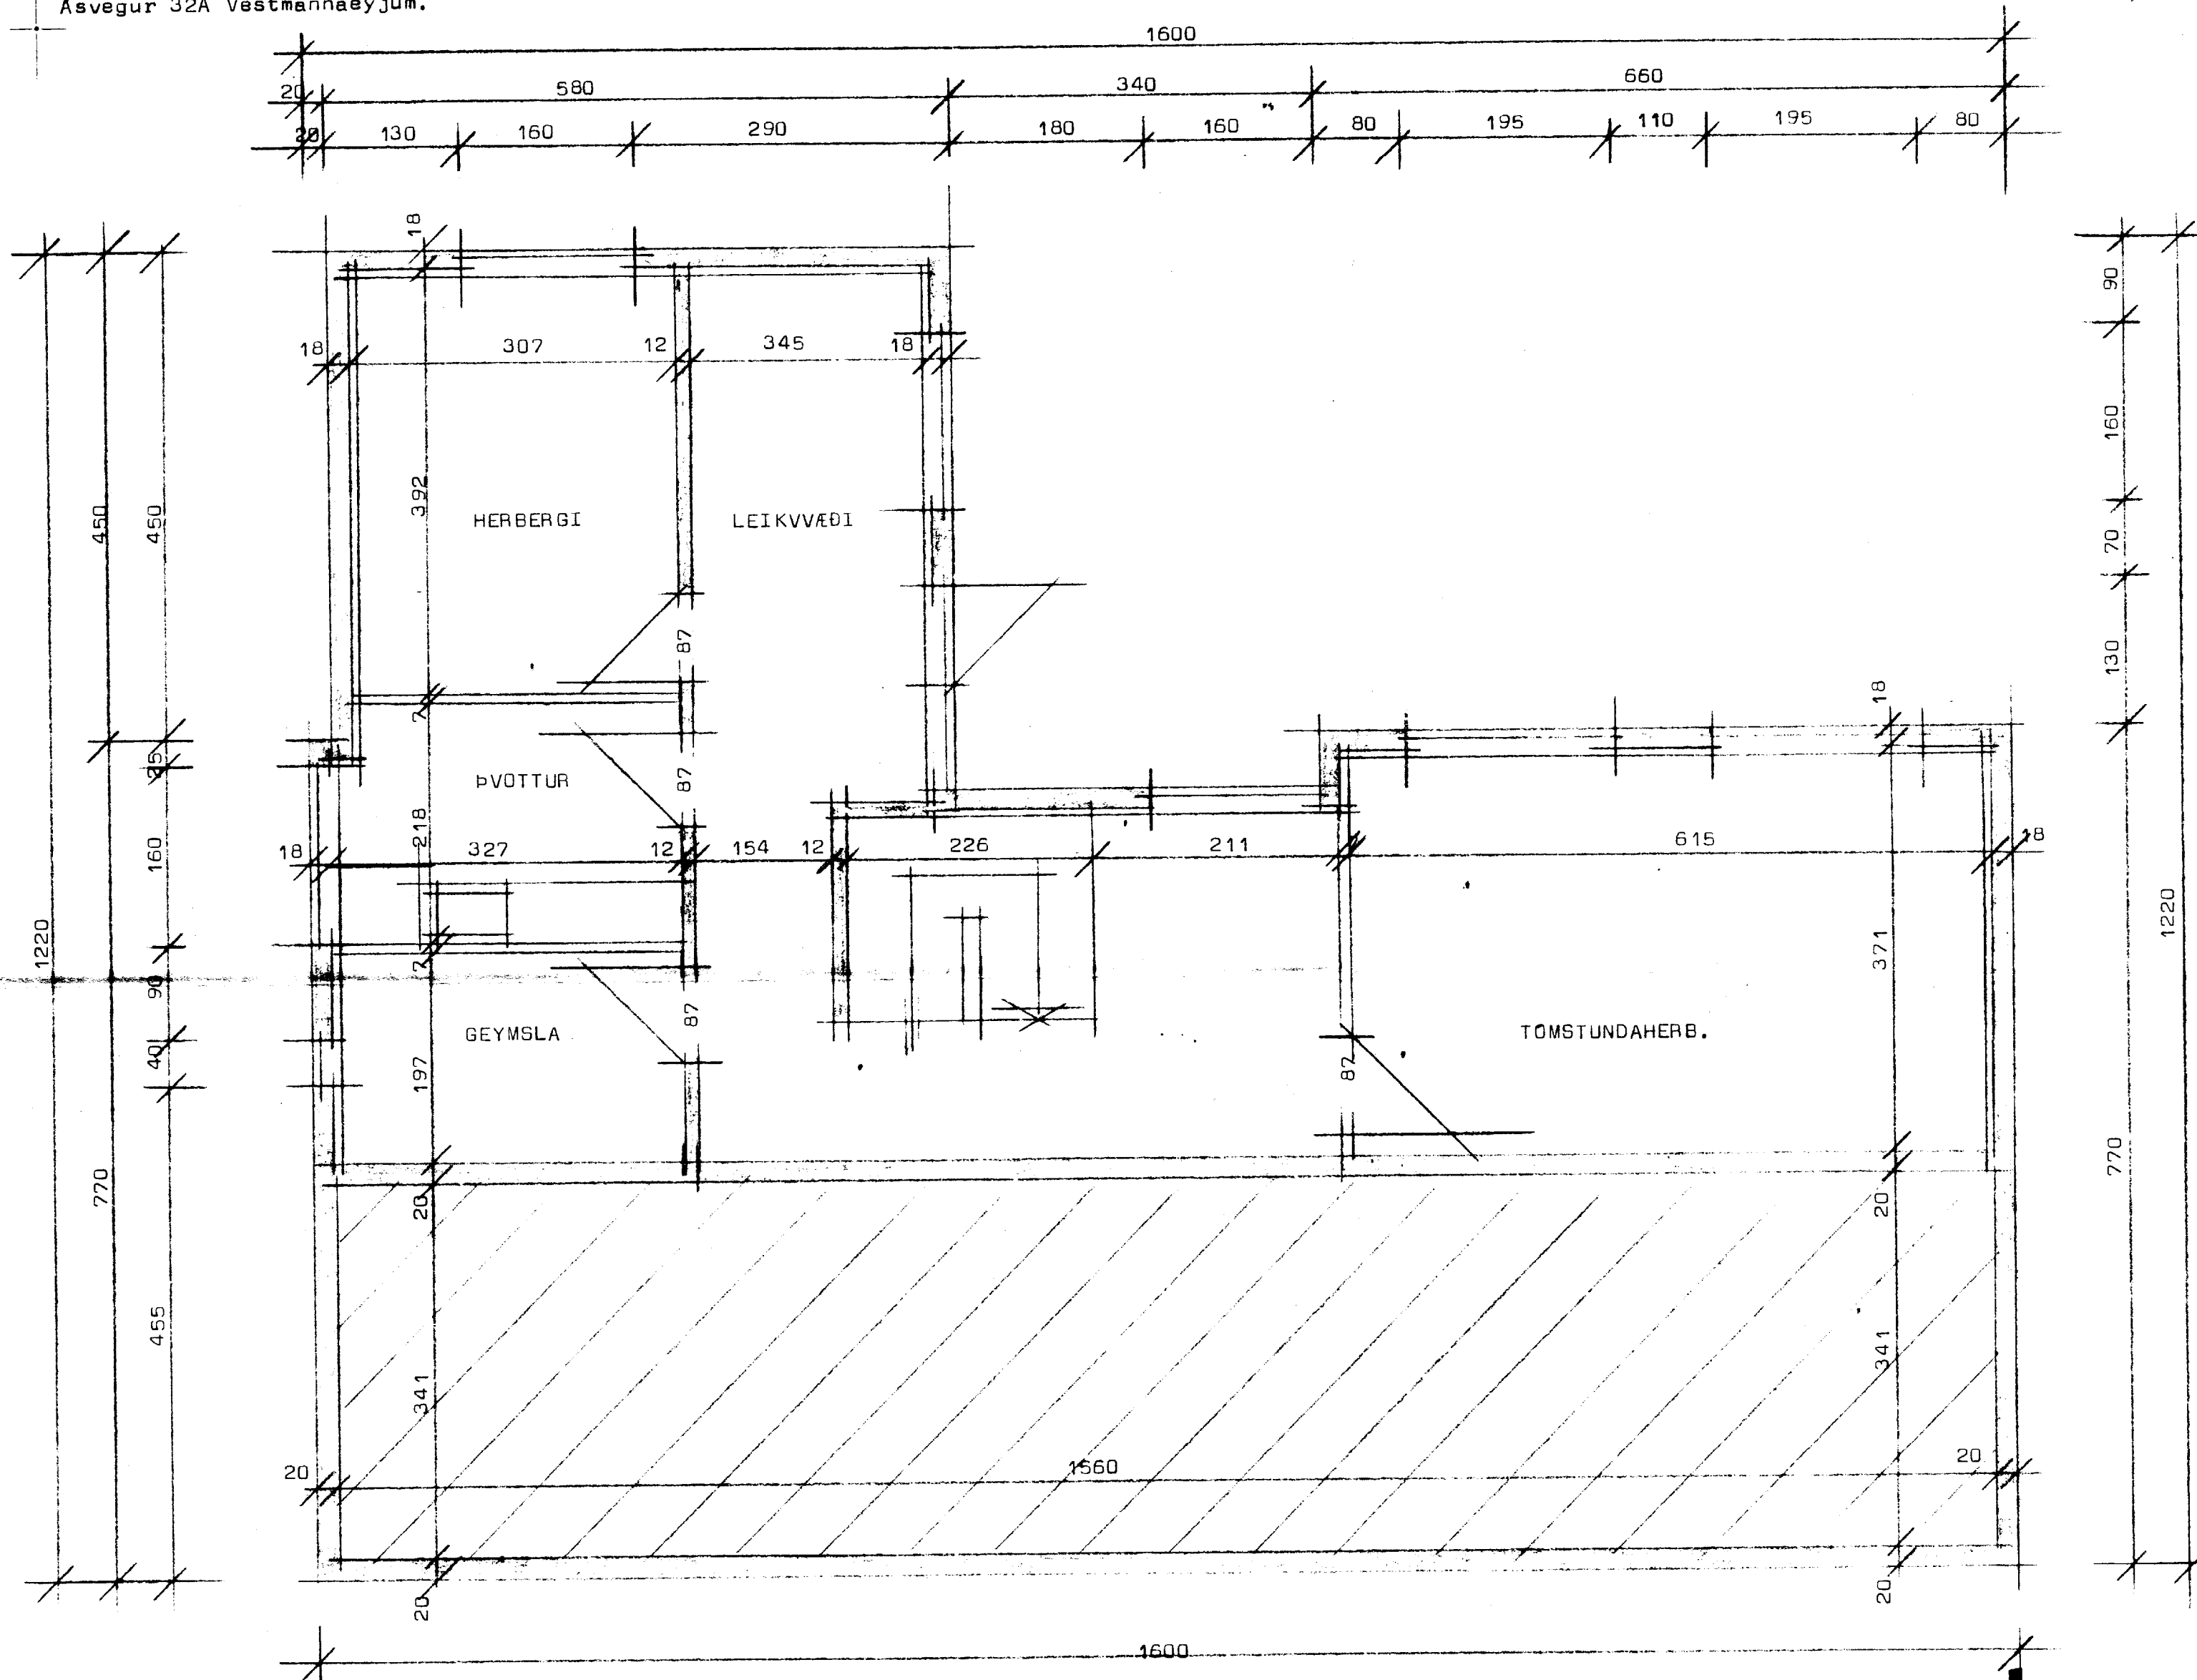

Asvegur 32A Vestmannaeyjum.

Grunnmynd kjallara

STAÐALHÚS T/S

TEIKNISTOFA SIÐUMULA 3I SÍMI 8314I

VERKEFNI	DAGS.	1982	VERK NR S 15
Grunnmynd kjallara	MKV.	1:50	
Asvegur32A Vestmannaeyjum.	BR.		
	BLAD NR		

Sigurður Guðmundsson *Sigurður P. Kristjánsson*
SIGURÐUR GUÐMUNDSSON **SIGURÐUR P. KRISTJÁNSSON** **FTFÍ**