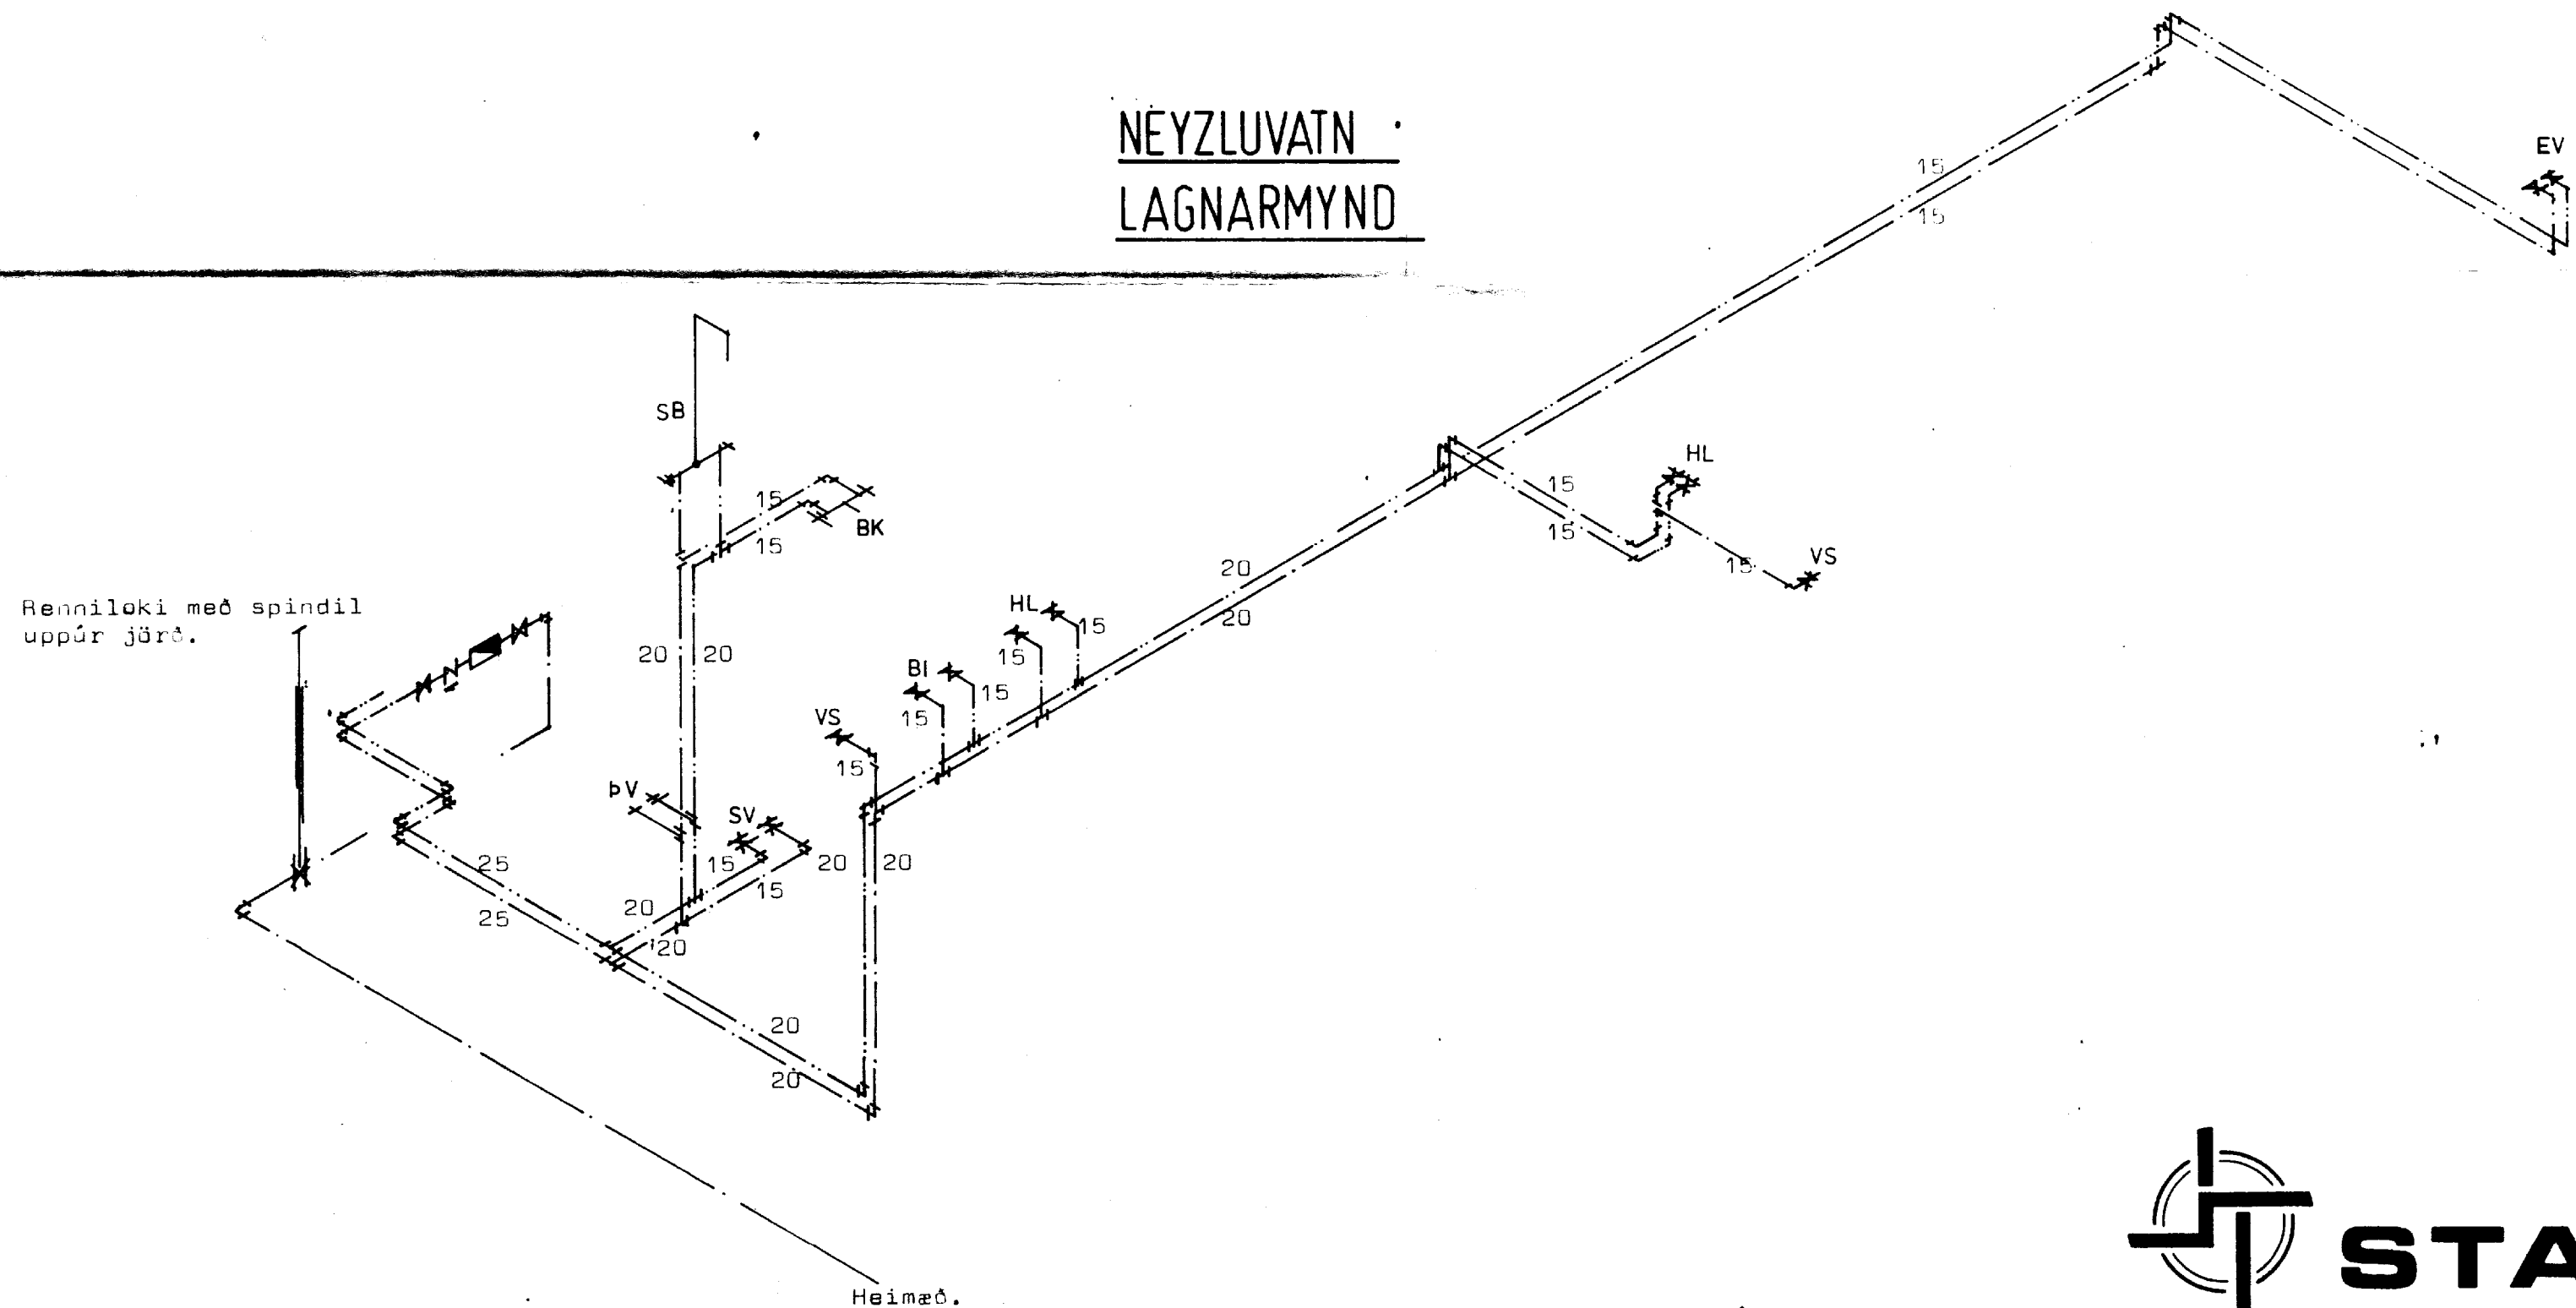

Asvegur 32A, Vestmannaeyjum.

NEYZLUVATN LAGNARMYND

Renniloki með spindil uppúr jörð.

Heimæð.

STADALHÚS

TEIKNISTOFA SÍÐUMÚLA 31 SÍMI 83141

VERKEFNI	DAGS.	1982.	VERK NR
Neyzluvatn Lagnarmynd.	MKV.		
Asvegur 32A: Vestmannaeyjum.	BR.		S 15 br.
	BLAD NR	3,07	
 SIGURDUR GUDMUNDSSON. SIGURDUR P. KRISTJÁNSSON FTFÍ			