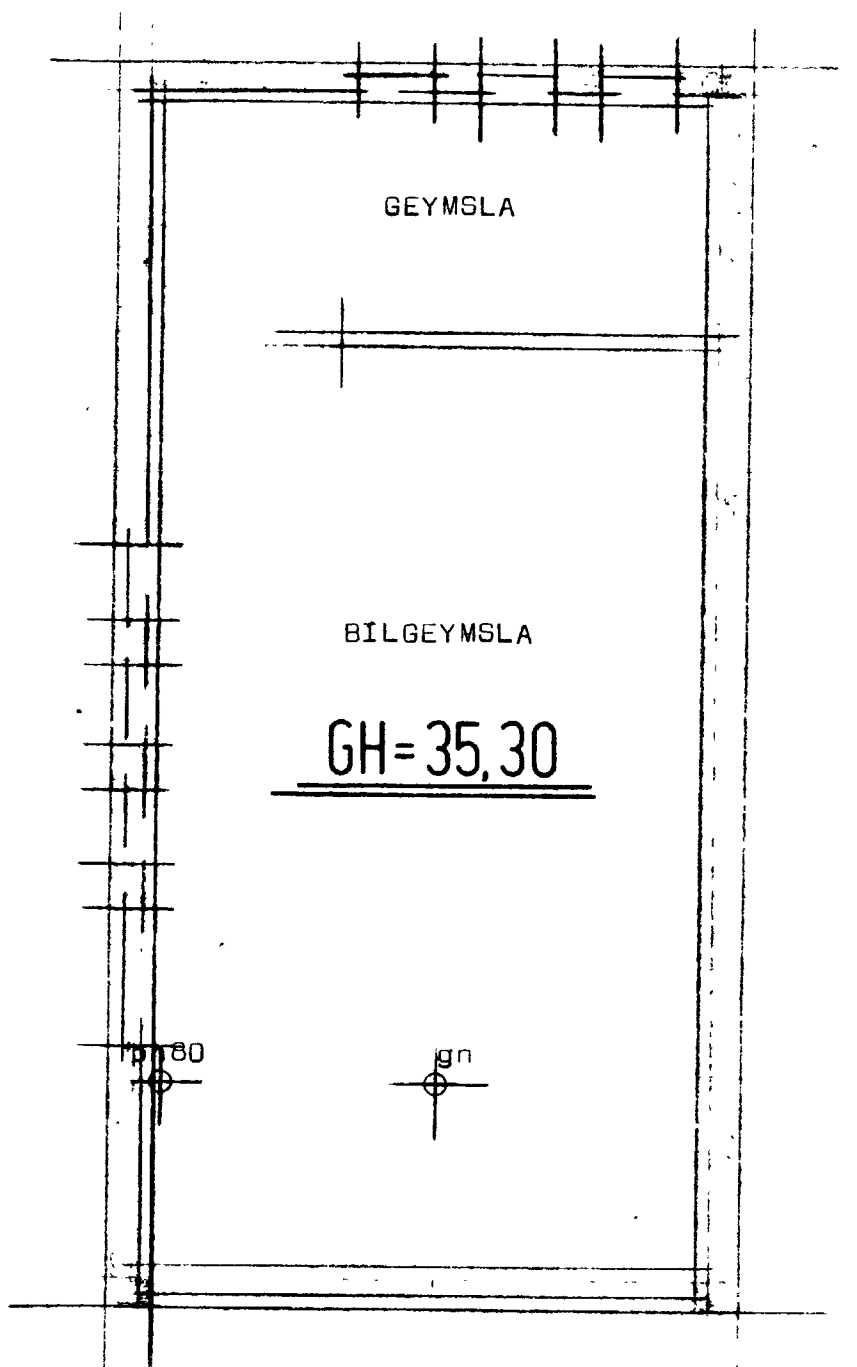

Afstöðumynd Mk 1:500

Grunnmynd hæðar.

**STADALHÚS** S F  
 TEIKNISTOFA SÍÐUMÚLA 31 SÍMI 83141

VERKEFNI	DAGS.	1982	VERK NR <b>S 15</b>
Frárennslislagirnir	MKV.	1:50 1:500	
Ásvegur 32A Vestmannaeyjum.	BR.		
	BLAD NR		