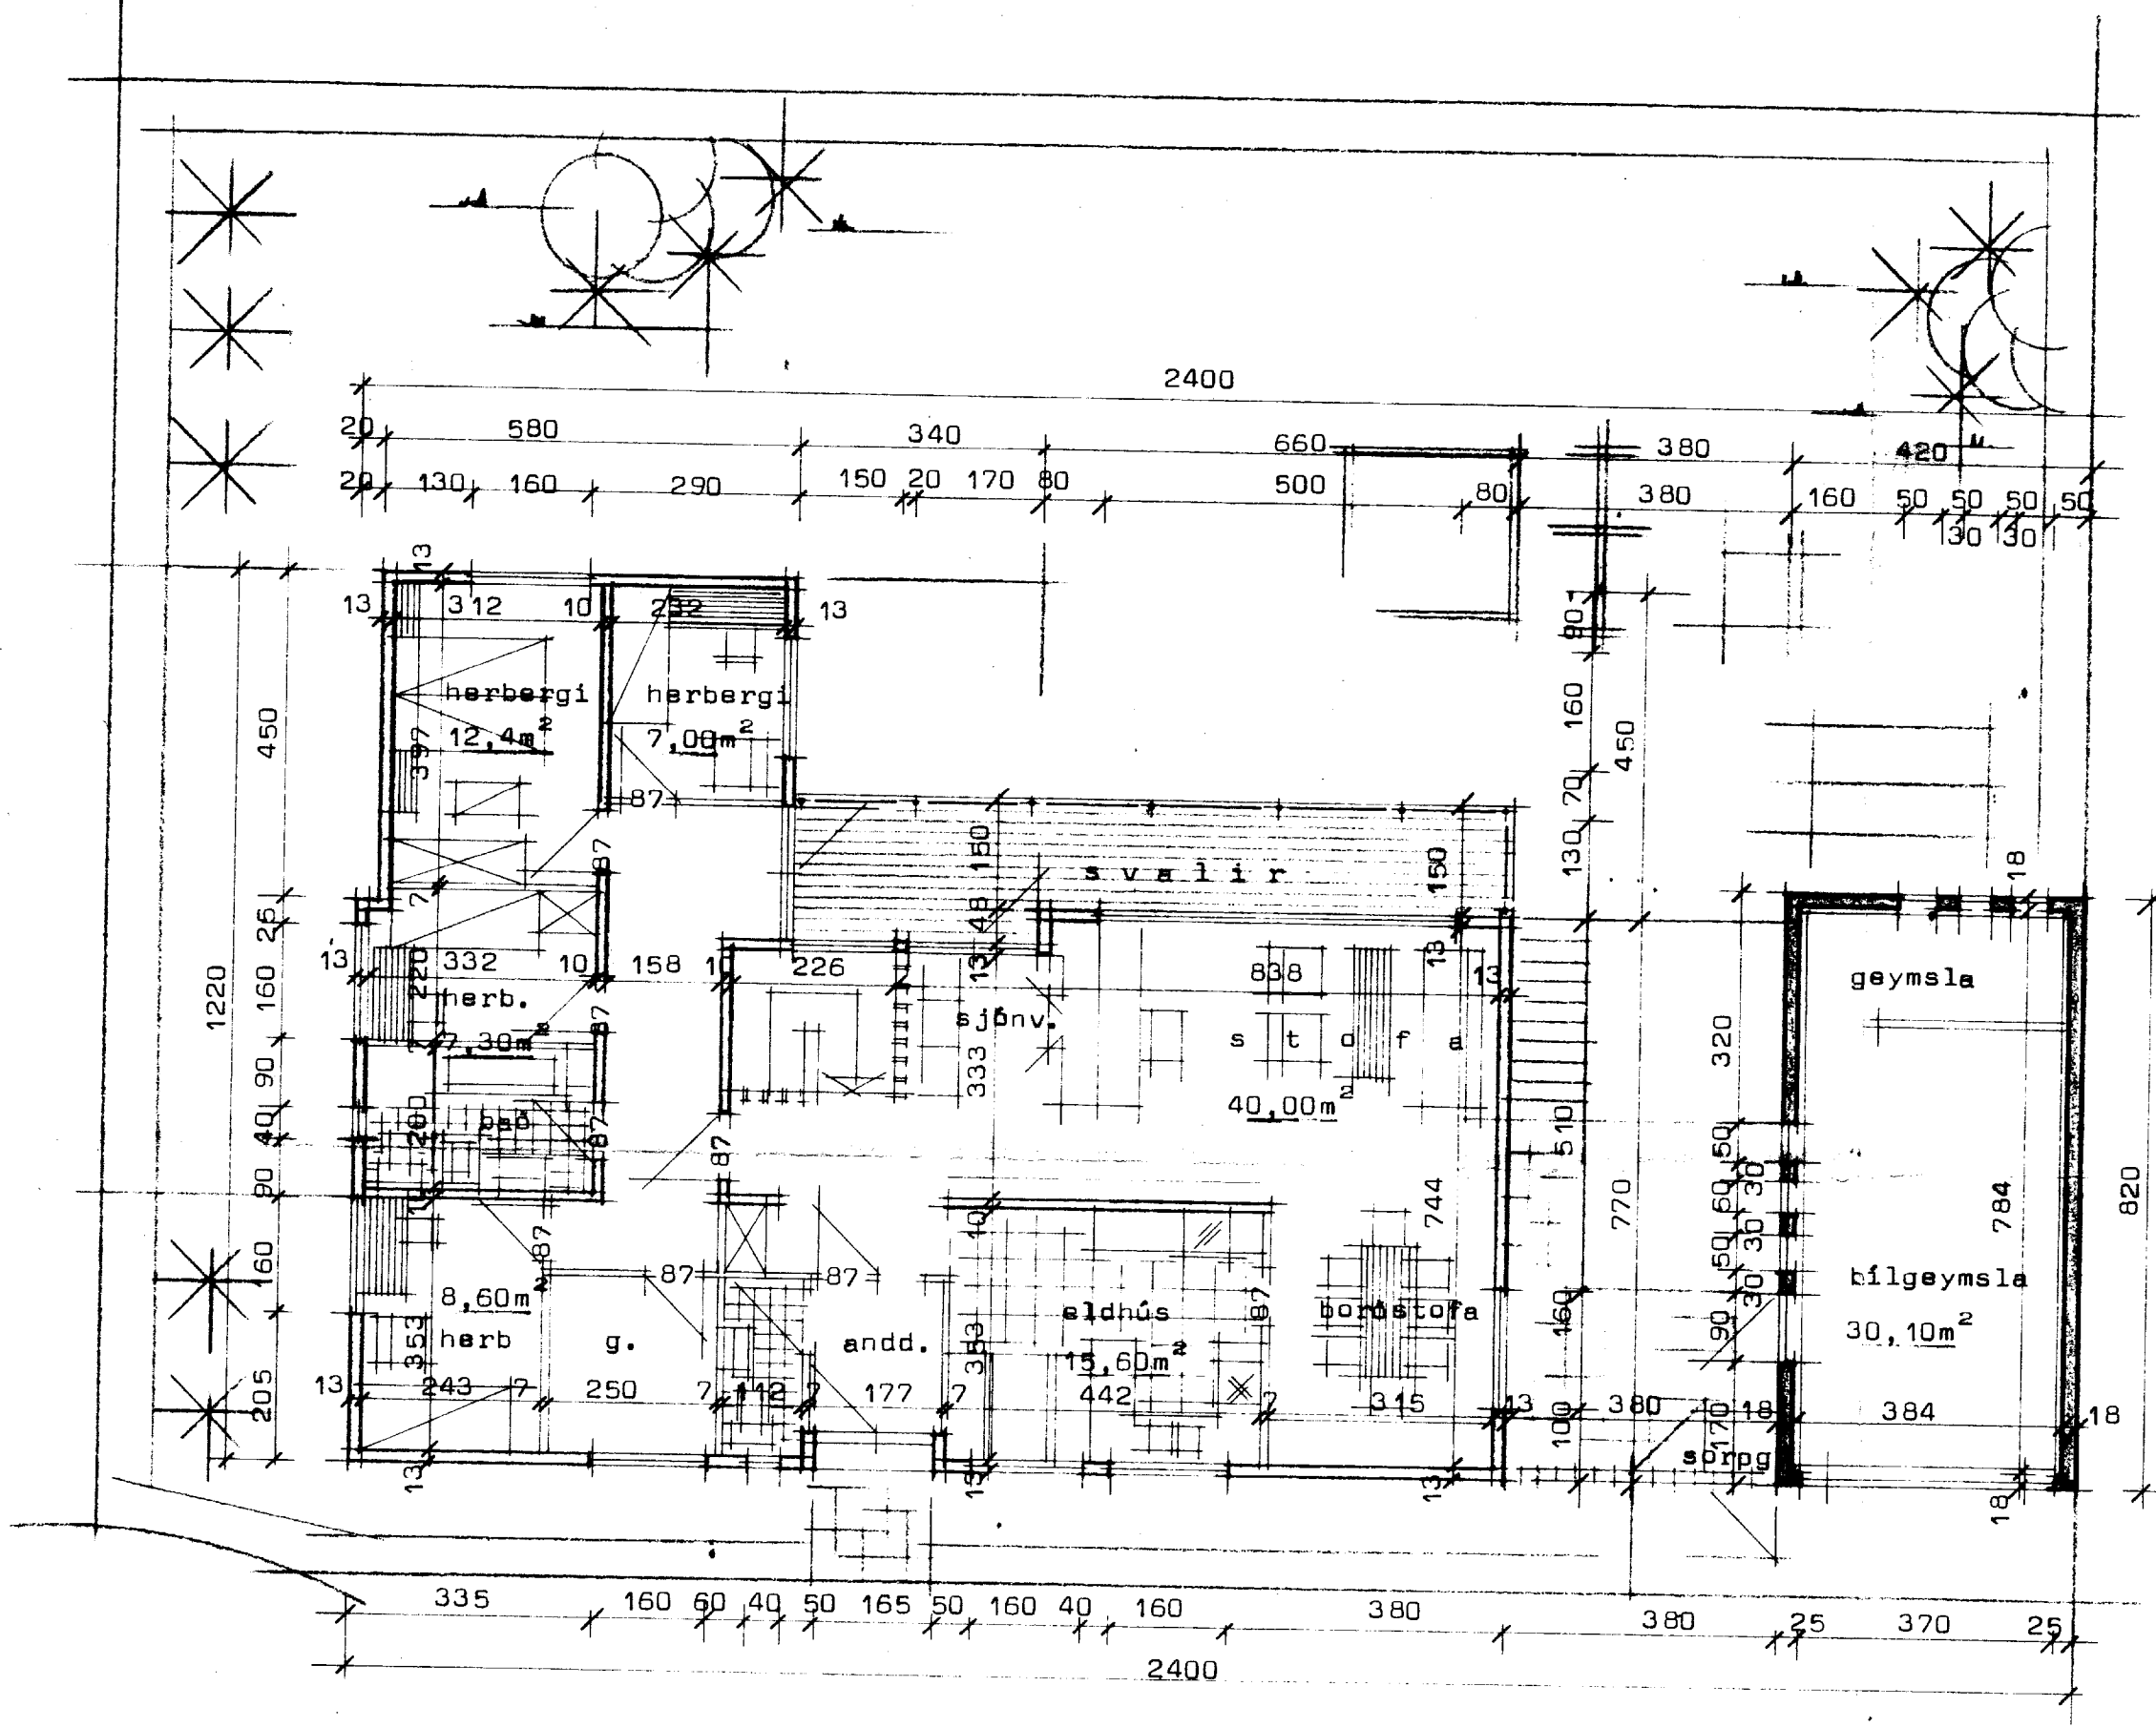

Asvegur 32A Vestmannaeyjum.

SAMÞYKKT Í BYGGINGAÆFND  
14-5-82  
BYGGINGAÆFILLTRÚNN Í VESTMANNAEYJUM  
Jónas Magnússon

Grunnmynd hæðar

Sneiðing í hús.

Sneiðing í bílg.

**STADALHÚS** SÍ  
TEIKNISTOFA SÍÐUMÚLA 31 SÍMI 83141