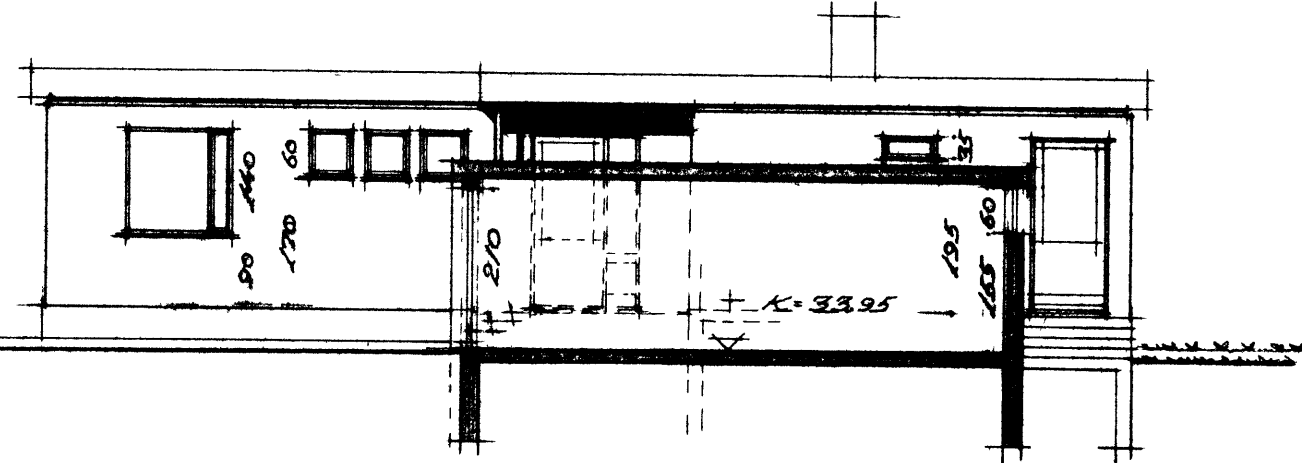

Hús Kelga Magnússonar 'Asgavegur 29

(120)

Teikning (v.e)

Smíðari: Steinn Magnússon
Málar: J. h. Þyggvingur
Flórleikur Guðmason

29

Súðurhlíð

Vesturhlíð

Sneiðing A-A