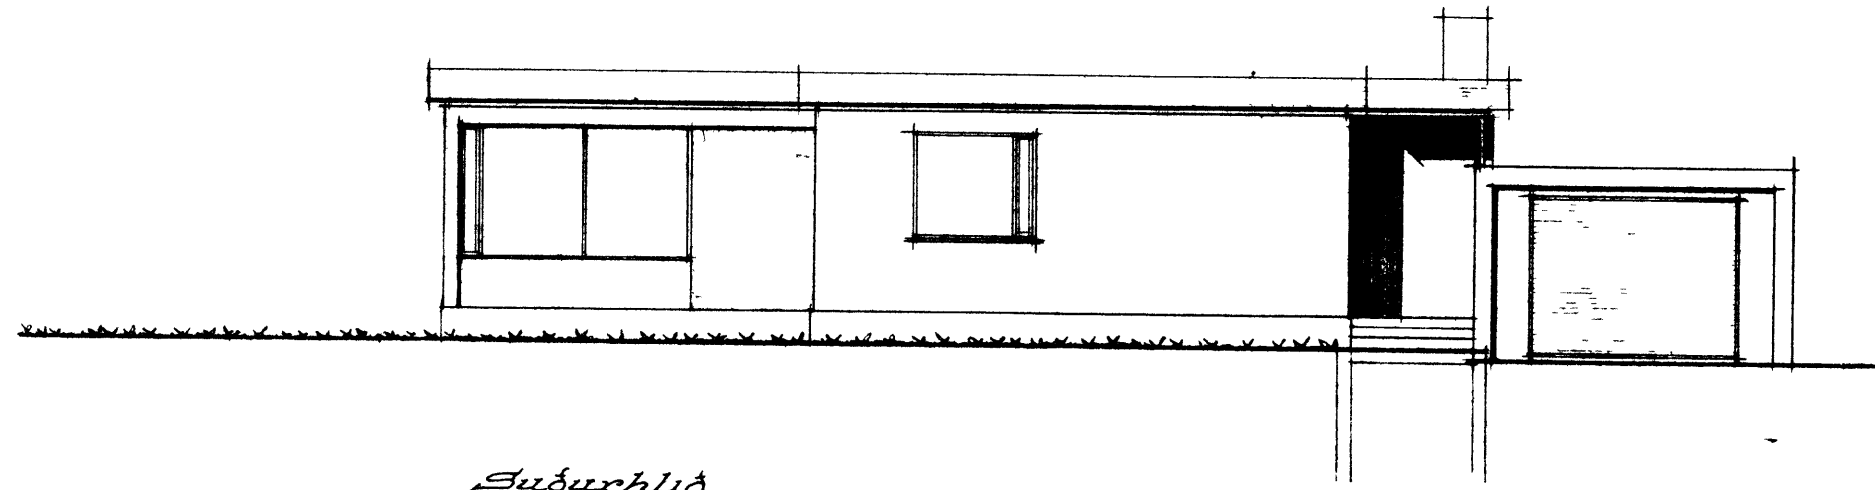

Hús Kelga Magnússonar 'Asgavegur 29

(120)

Teikning (v.e)

Smíðari: Steinn Magnússon
Málar: J. h. Þyggvingur
Flórleikur Guðmason

29

Súðurhlíð

Vesturhlíð

Sneiðing A-A