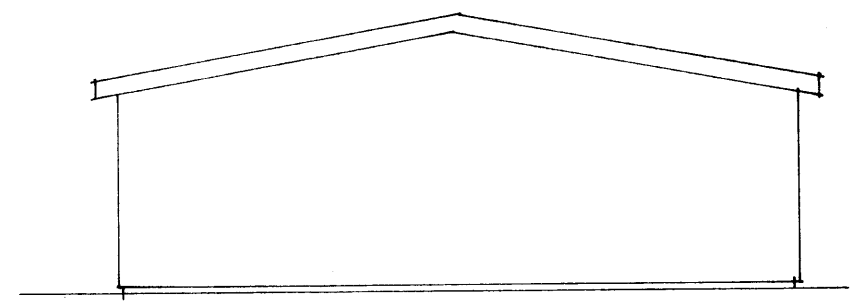

Suður

90 270 130 270 90
300

100 200 200 200 100
300

28

30

Bilgeymsla

40 110 100
250

30 330
250

F		VERK	
E		Ásavoegur 28-30	
D		Bilgeymsla	
C		útlit, grunnmynd, afstöðumynd	
B			
A			
BR.	DAGS.	BREYTING	TEIKN. NR. 1 AF
PÁLL ZÓPHONIÁSSON			HANNAÐ S.P. TEIKNAD
BYGGINGATÆKNIFRÆÐINGUR			KVARÐI 1:100 1:500
KIRKJUVEGI 23 - 98-2711			DAGS. nóv 1988
900 VESTMANNNAEYJUM