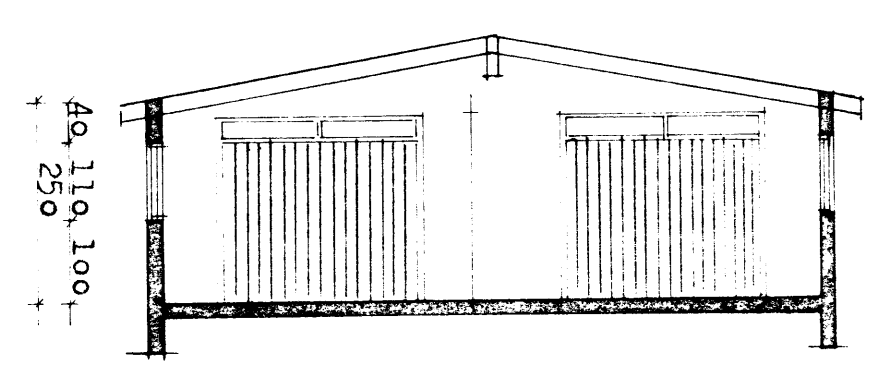

30

Bilgeymsla

40 110 100
250

30 330
250

F		VERK	
E		Ásavoegur 28-30	
D		Bilgeymsla	
C		útlit, grunnmynd, afstöðumynd	
B			
A			
BR.	DAGS.	BREYTING	TEIKN. NR. 1 AF
PÁLL ZÓPHONIÁSSON			HANNAÐ S.P. TEIKNAD
BYGGINGATÆKNIFRÆÐINGUR			KVARÐI 1:100 1:500
KIRKJUVEGI 23 - 98-2711			DAGS. nóv 1988
900 VESTMANNNAEYJUM			