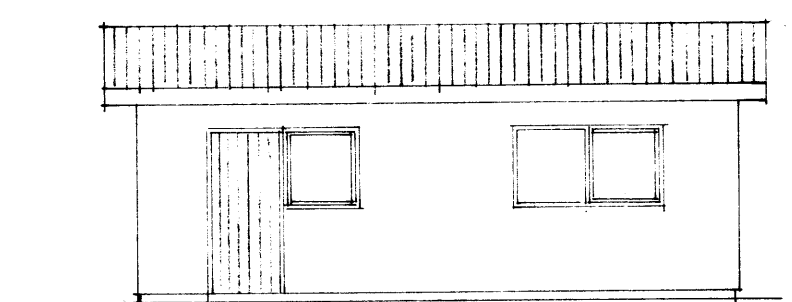

Vestur

90 270 130 270 90
300

100 200 200 200 100
300

28

30

Bilgeymsla

40 110 100
250

30 330
250

F		VERK	
E		Ásavoegur 28-30	
D		Bilgeymsla	
C		útlit, grunnmynd, afstöðumynd	
B			
A			
BR.	DAGS.	BREYTING	TEIKN. NR. 1 AF
PÁLL ZÓPHONIÁSSON			HANNAÐ S.P. TEIKNAD
BYGGINGATÆKNIFRÆÐINGUR			KVARÐI 1:100 1:500
KIRKJUVEGI 23 - 98-2711			DAGS. nóv 1988
900 VESTMANNNAEYJUM