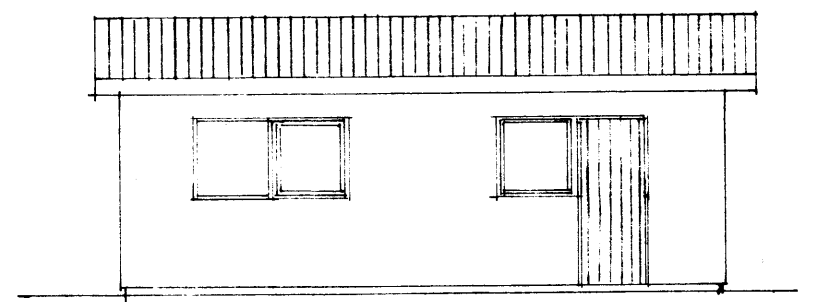

Austur

90 270 130 270 90
300

100 200 200 200 100
300

28

30

Bilgeymsla

40 110 100
250

30 330
250

F		VERK	
E		Ásavoegur 28-30	
D		Bilgeymsla	
C		útlit, grunnmynd, afstöðumynd	
B			
A			
BR.	DAGS.	BREYTING	TEIKN. NR. 1 AF
PÁLL ZÓPHONIÁSSON			HANNAÐ S.P. TEIKNAD
BYGGINGATÆKNIFRÆÐINGUR			KVARÐI 1:100 1:500
KIRKJUVEGI 23 - 98-2711			DAGS. nóv 1988
900 VESTMANNNAEYJUM