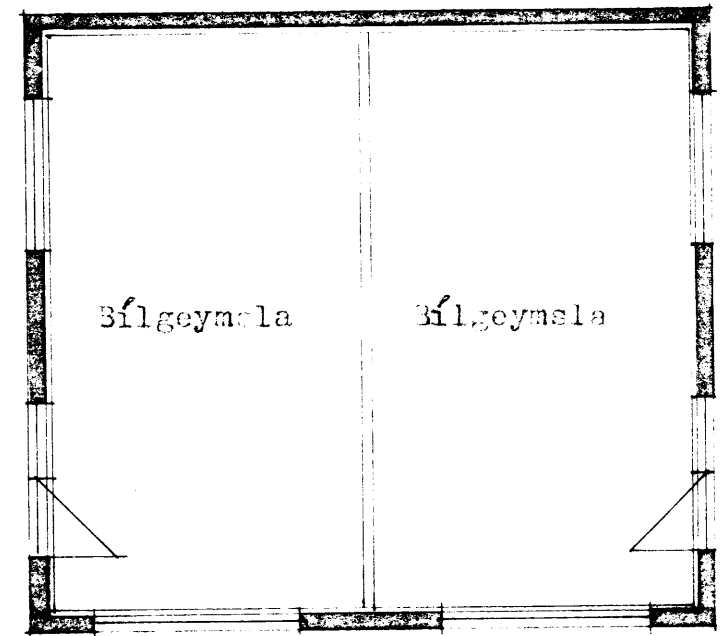

Norður

Suður

Vestur

Austur

90 270 130 270 90
300

100 200 200 200 100
300

Ásavoegur

28

30

Bilgeymsla

40 110 100
250

30 330
250

F		VERK	
E		Ásavoegur 28-30	
D		Bilgeymsla	
C		útlit, grunnmynd, afstöðumynd	
B			
A			
BR.	DAGS.	BREYTING	TEIKN. NR. 1 AF
PÁLL ZÓPHONIÁSSON			HANNAÐ S.P. TEIKNAD
BYGGINGATÆKNIFRÆÐINGUR			KVARÐI 1:100 1:500
KIRKJUVEGI 23 - 98-2711			DAGS. nóv 1988
900 VESTMANNNAEYJUM			