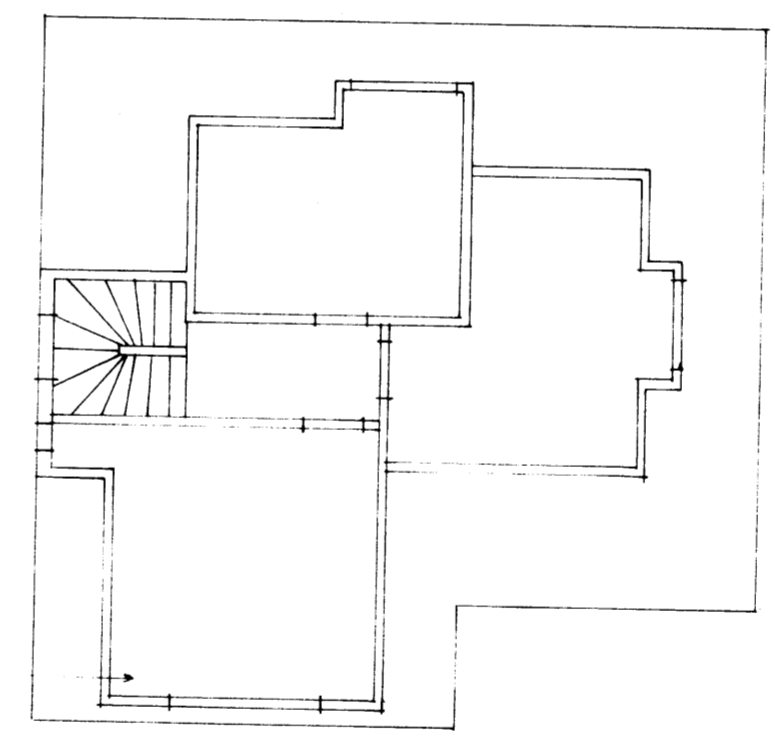

BREYTING

RIS

F		VERK	
E		ÁSAVEGUR 28	
D		BREYTING	
C	<i>Vél auður + þaki 28m³</i>		
B		TEIKN. NR.	AF
A		HANNAD	TEIKNAD <i>B+</i>
BR:	DAGS	BREYTING	KVARÐI 1/100
	BÆJARTÆKNIFRÆÐINGURINN		
	VESTMANNAEYJUM