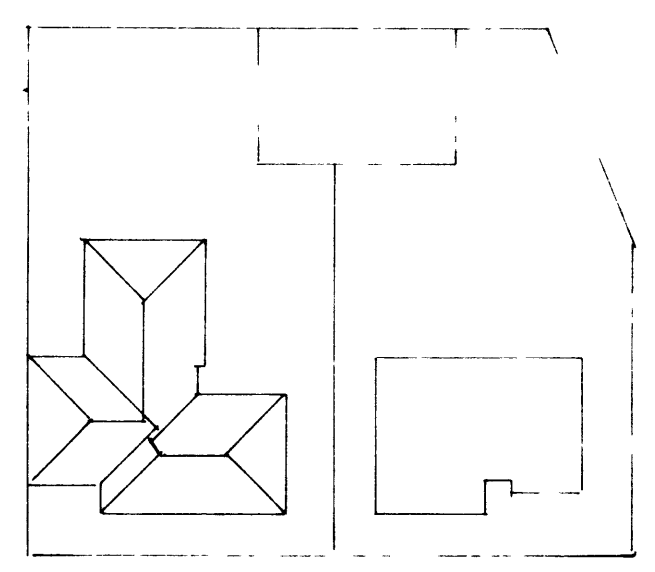

VESTUR

GRUNNMYND

SNIC A-A

MKV 1 50

AFSTODUMYND MKV 1 500

DAGS	13.6.86	VERKEFNI	Bildskiptsdeila
MKV	1 100	STAPSÆTNING	Ásavalgur 2
			2. mi'æn cm
			Stilla í þ. 24.86.