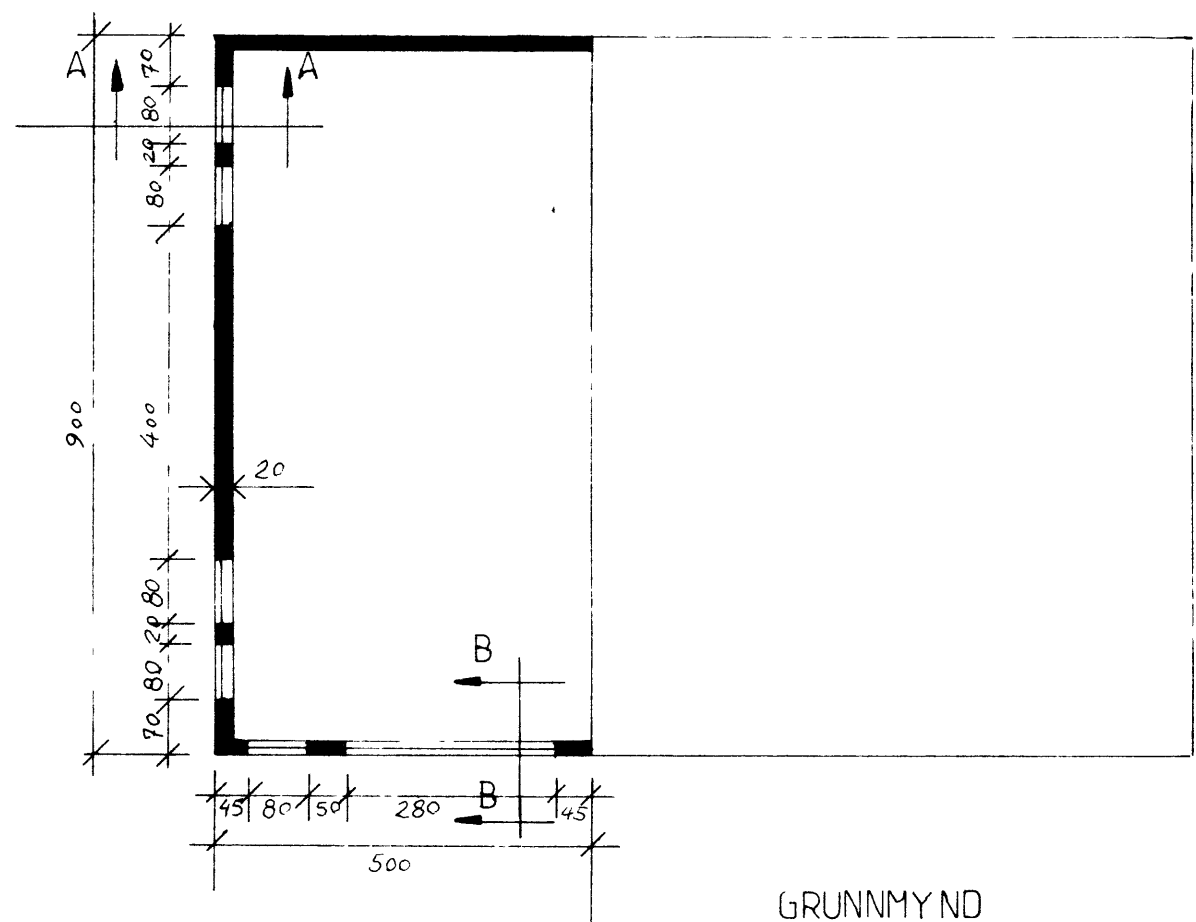

VESTUR

GRUNNMYND

SNIC A-A

MKV 1 50

AFSTODUMYND MKV 1 500

DAGS	13.6.86	VERKEFNI	Bildskiptsdeila
MKV	1 100	STAPSÆTNING	Ásavalgur 2
			2. mi'æn cm
			Stilla í þ. 24.86.