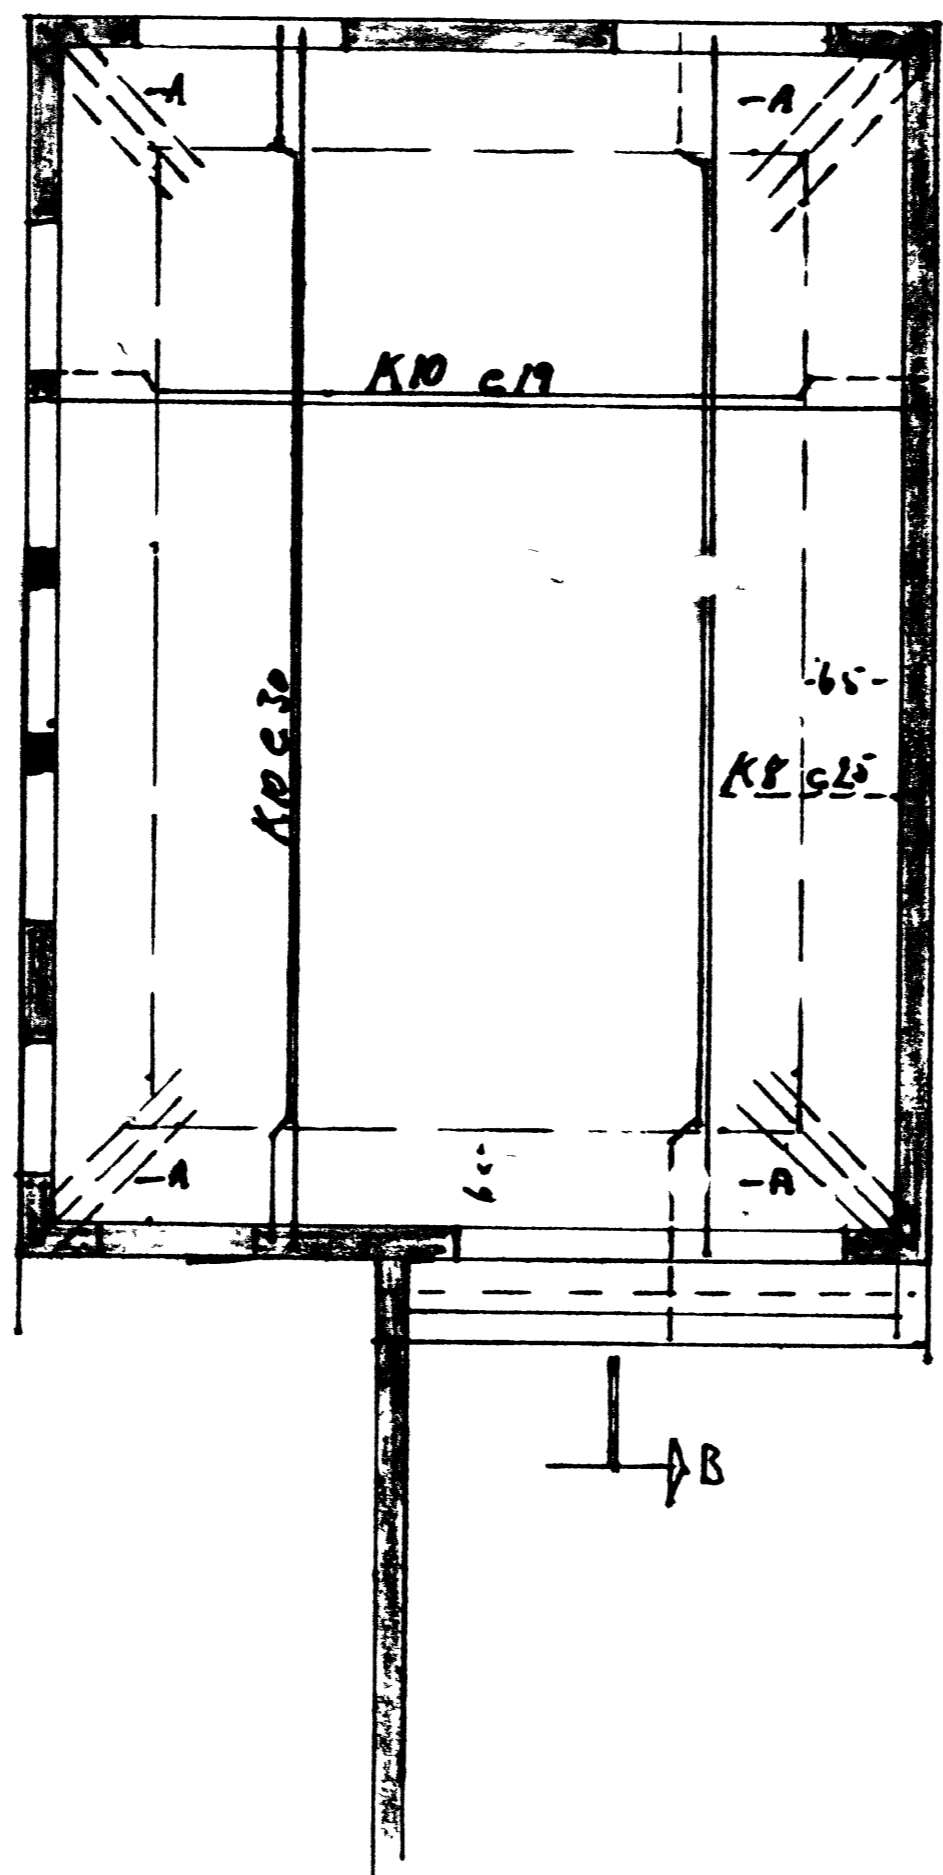

Bilakurinn verður
 ateyptur í hölf og
 gólf
 loft plakar verði
 16 cm þykkt

160
 3K 10 L-250
 100 HornJárn-A

Kirkjubýgrótt		
Árvegur 25 Vestmannaeyja		
MÁL.	1:20 1:50	
DARS.	sent 1983	