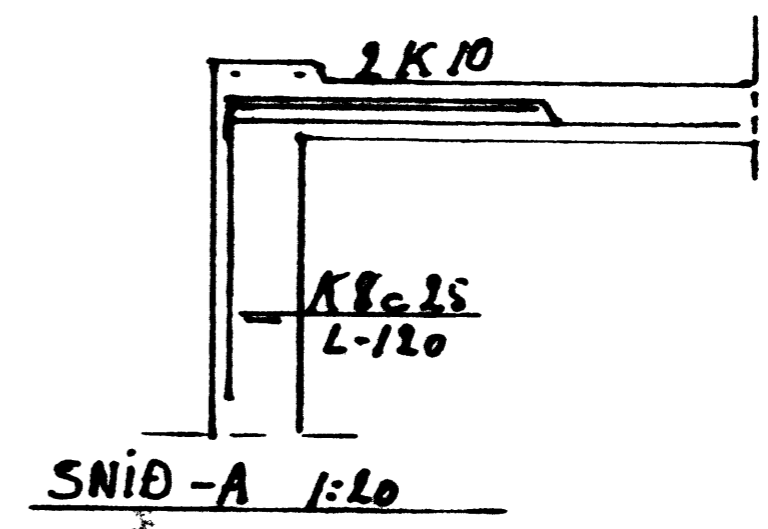

Bilakurinn verður
 ateyptur í hölf og
 gólf
 loft plakar verði
 16 cm þykkt

160
 3K 10 L-250
 100 HornJárn-A

Kirkjubýgrótt		
Árvegur 25 Vestmannaeyja		
MÁL.	1:20 1:50	
DARS.	sent 1983	