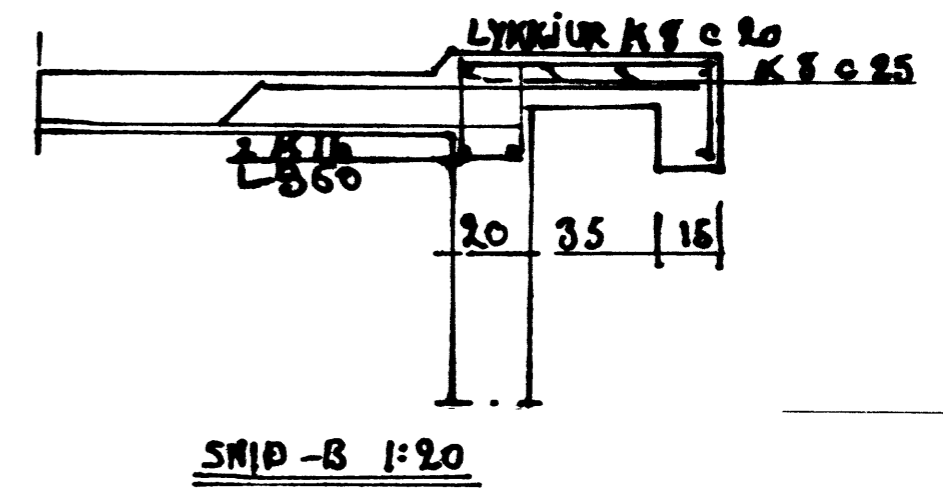

Bilakurinn verður
 ateyptur í hölf og
 gólf
 loft plakar verði
 16 cm þykkt

160
 3K 10 L-250
 100 HornJárn-A

Kirkjubýgrótt		
Árvegur 25 Vestmannaeyja		
MÁL.	1:20 1:50	
DARS.	sent 1983	