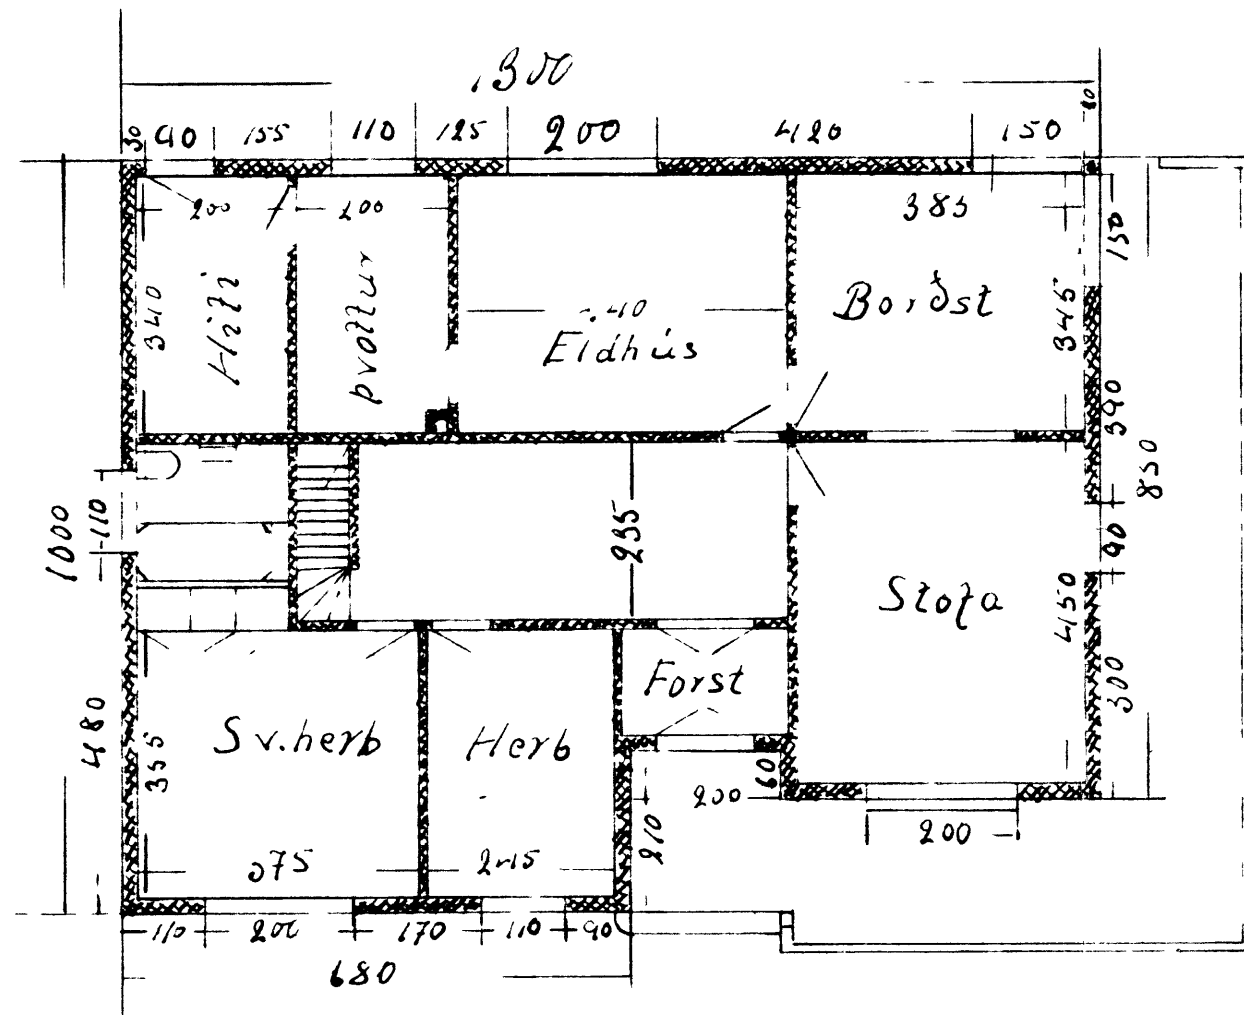

*Sampylki 207
16-1887*

SAMPYKKT
TRÉSÍÐLUR
MÚRARI

Hús Egils Kristjánssonar Vm

Mál 1:100

*Leftur eru að leggja þúvíl
sja hann teiknaður með
rauðu*

AUSTUR

NOYÐLÝ

YESTLÝ

SUÐLÝ

GYUNNLÝ.

1. HÆÐ.

SKLÝÐLÝ

ÞAKHÆÐ