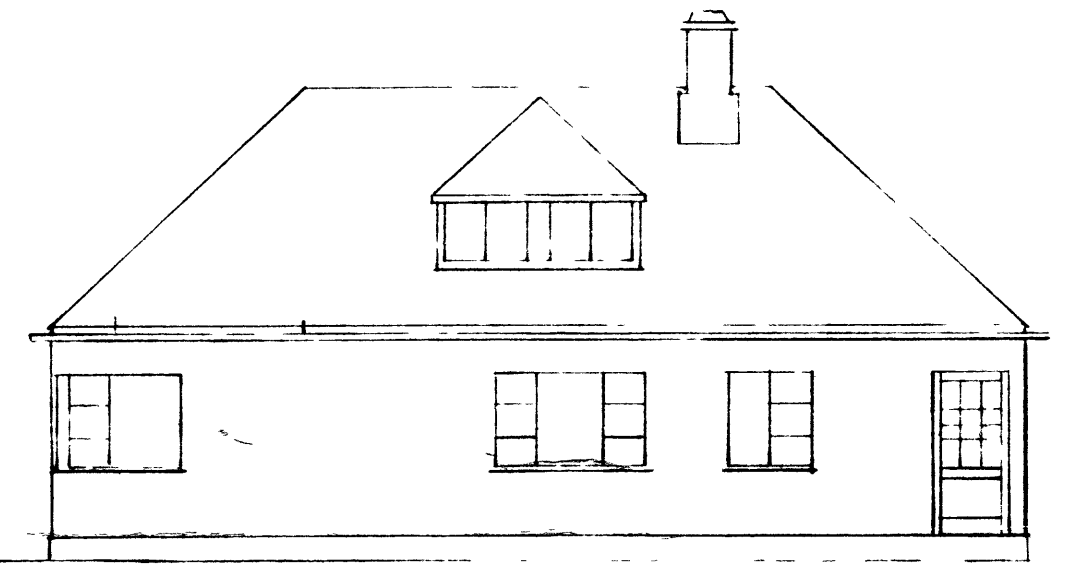

*Sampylki 207
16-1887*

SAMPYKKT
TRÉSÍÐLUR
MÚRARI

Hús Egils Kristjánssonar Vm

Mál 1:100

*Leftur eru að leggja þúvíl
sja hann teiknaður með
rauðu*

AUSTUR

NOYÐLÝ

YESTLÝ

SUÐLÝ

GYUNNLÝ.

1. HÆÐ.

SKLÝÐLÝ

ÞAKHÆÐ