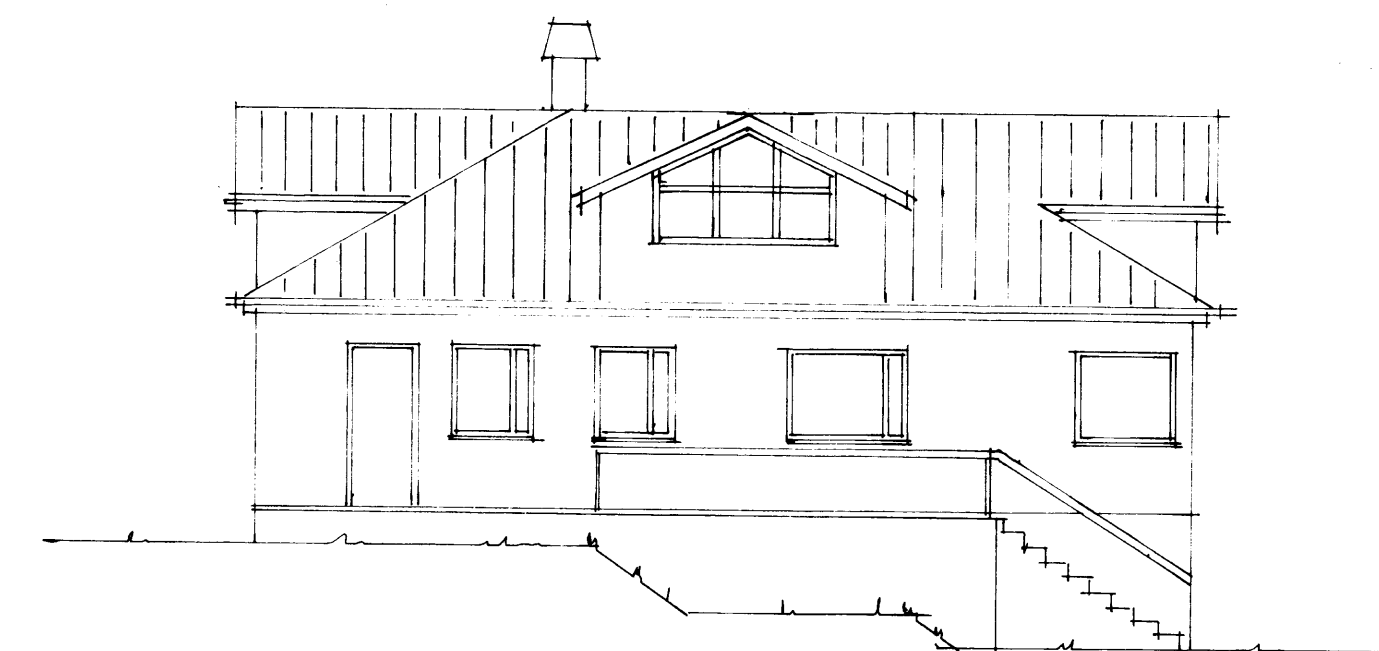

11 FEB. 1998

*Þorgeir Þorgeirsson*  
BYGGINGARFULLTRÚA VESTMANNNAEYJUM

AUSTURHLIÐ

NORÐURHLIÐ

VESTURHLIÐ

SUÐURHLIÐ

ÁSAVEGUR 23 VESTMANNAEYJUM

ÚTLIT

MÆLIKVARÐI 1:100

FEBRÚA 1998 TEIKN NR 2

TEIKNISTOFA PÁLS ZÓPHÓNÍASSONAR VESTMANNAEYJUM