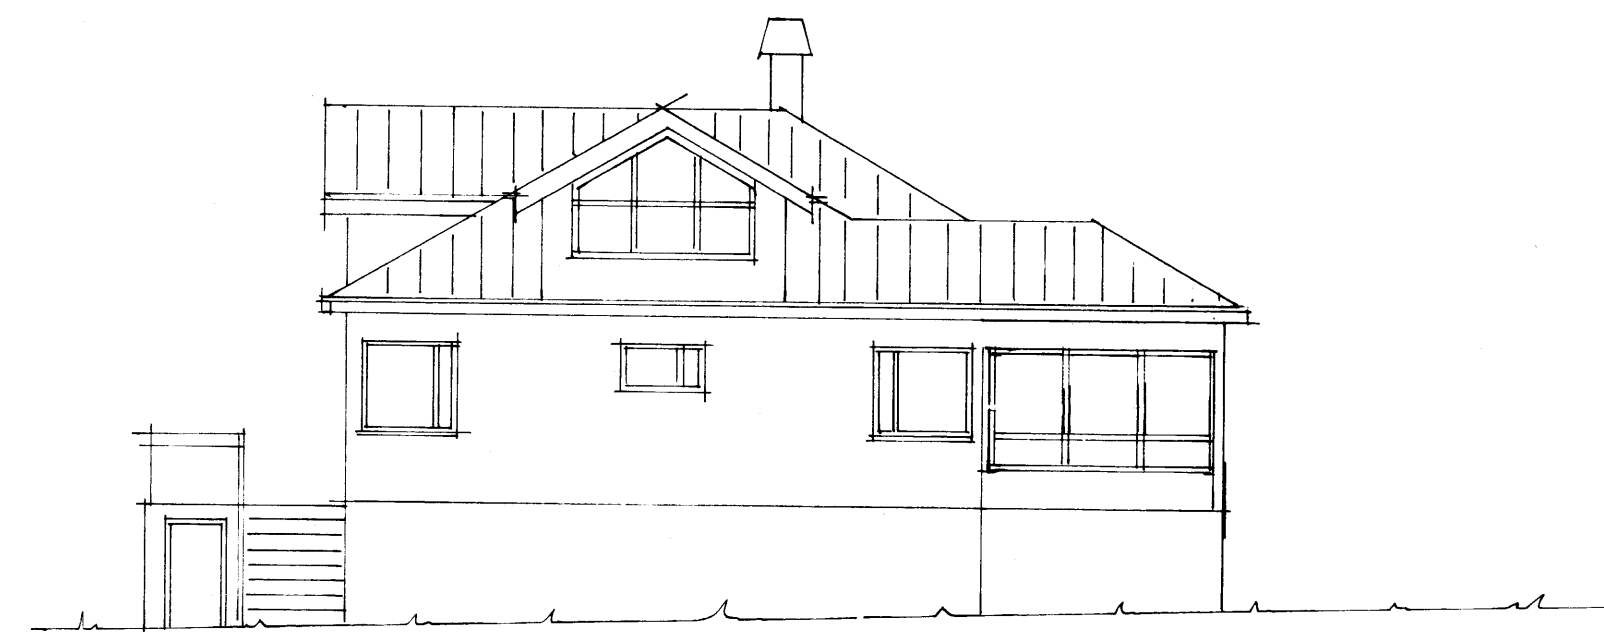

11 FEB. 1998

*Þorgeir Þorgeirsson*  
BYGGINGARFULLTRÚA VESTMANNNAEYJUM

AUSTURHLIÐ

NORÐURHLIÐ

VESTURHLIÐ

SUÐURHLIÐ

ÁSAVEGUR 23 VESTMANNAEYJUM

ÚTLIT

MÆLIKVARÐI 1:100

FEBRÚA 1998 TEIKN NR 2

TEIKNISTOFA PÁLS ZÓPHÓNÍASSONAR VESTMANNAEYJUM