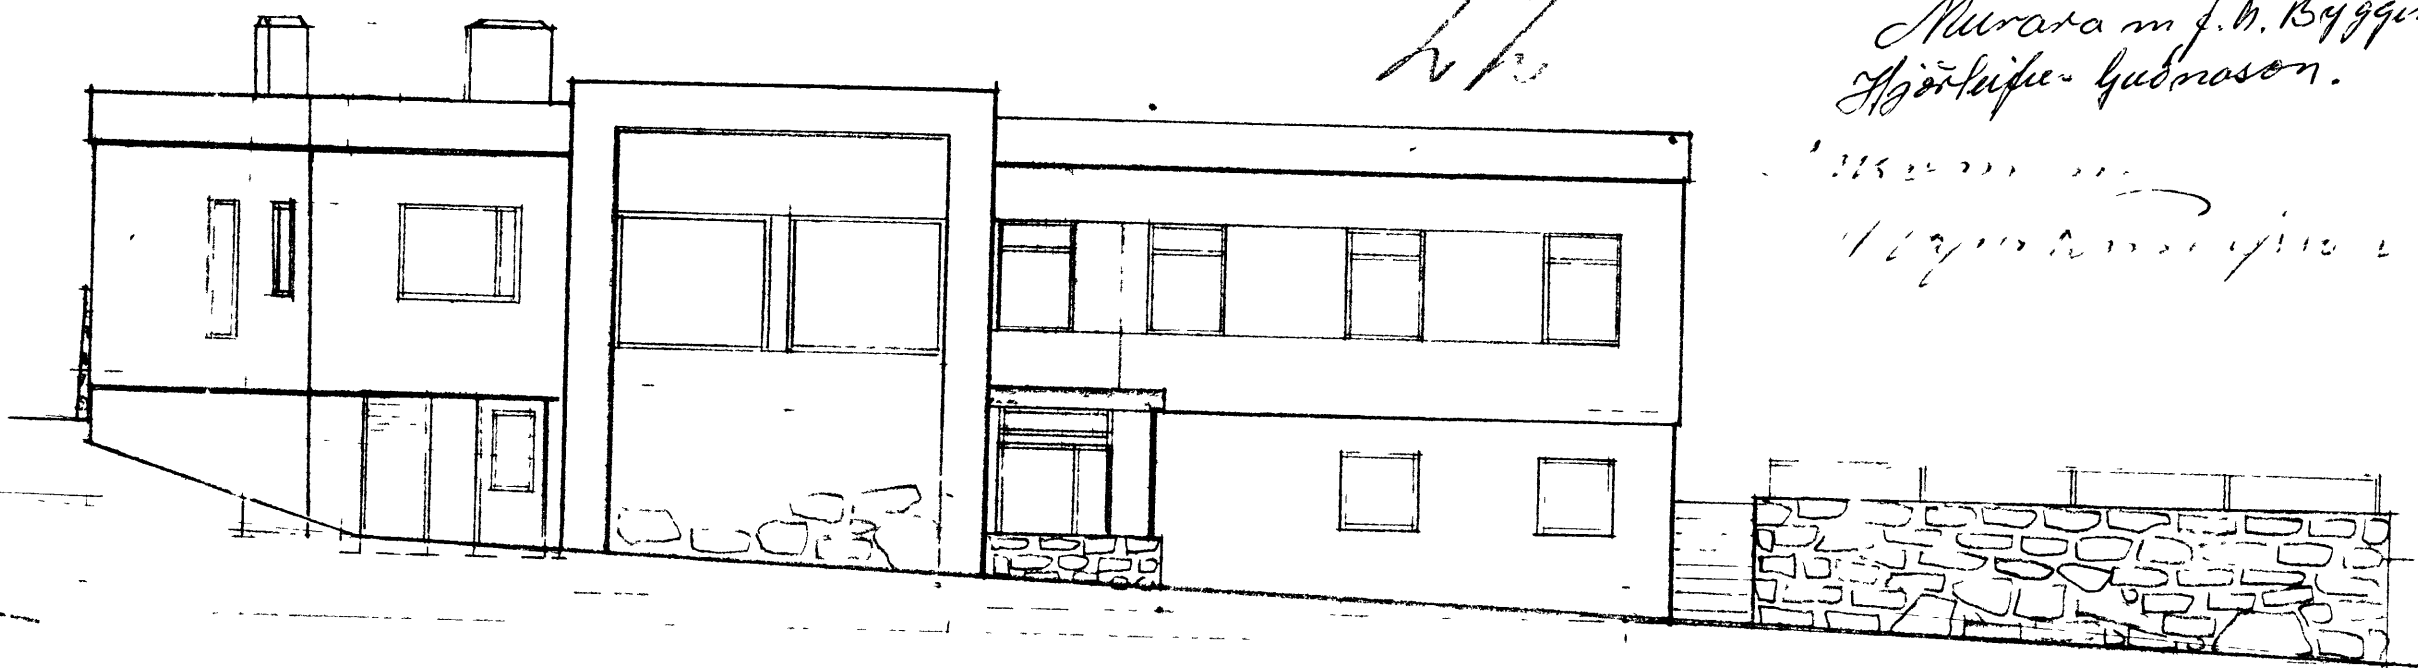

ASAÞEGUR 22

ASAÞEGUR 22 VESTMANNAEYJUM
HR. STEFAN RUNOLFSSON MAL I:100

93

1/1
2/2

*Skirata m. f. Þ. Byggingar
Stjórnun og Gæðingum.*

1966 m. m.
10. apríl 1966

AUSTUR

AD ASAÞEGI NORDUR