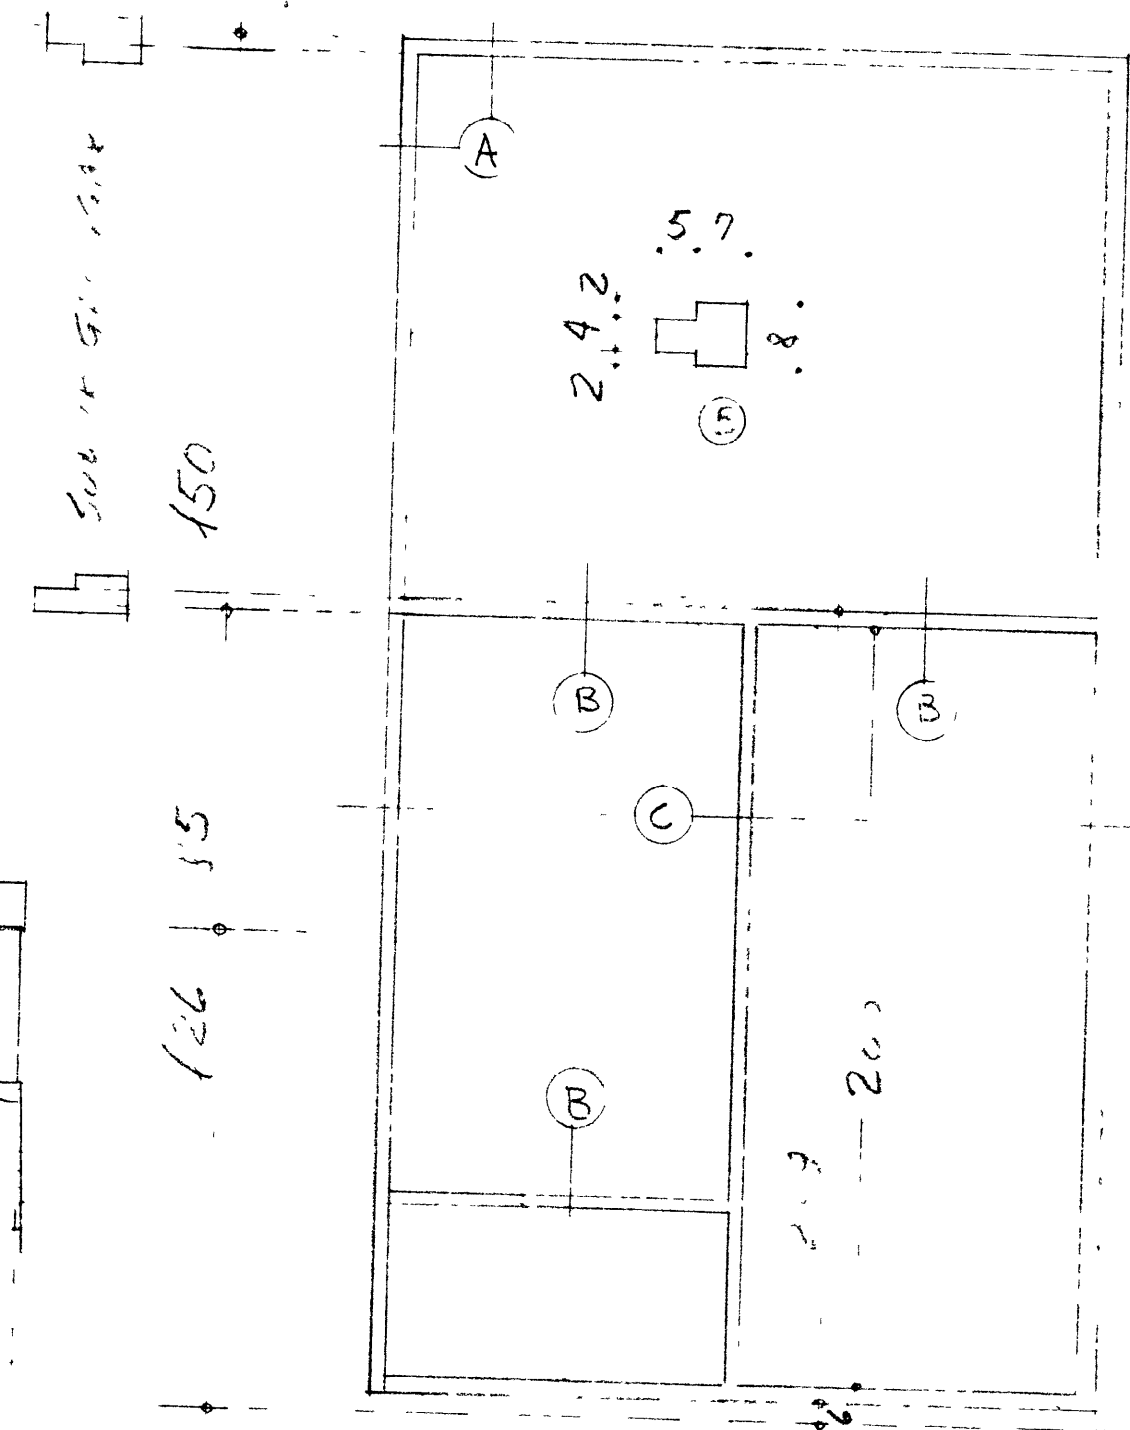

ASAÞEGUR 22

ASAÞEGUR 22 VESTMANNAEYJUM
HR. STEFAN RUNOLFSSON MAL I:100

93

1/1
2/2

*Skirata m. f. Þ. Byggingar
Stjórnun og Gæðingum.*

1966 m. m.
10. apríl 1966

FORDYR

REYKJAVIK 25 APRIL 1966
ROGNV. JOHNSON