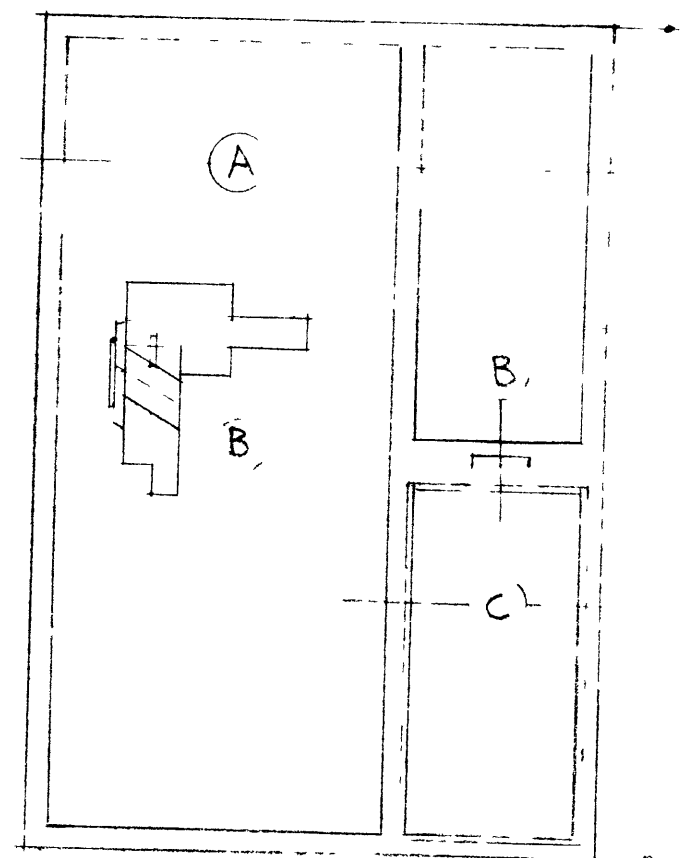

ASAÞEGUR 22

ASAÞEGUR 22 VESTMANNAEYJUM
HR. STEFAN RUNOLFSSON MAL I:100

93

1/1
2/2

*Skirata m. f. Þ. Byggingar
Stjórnun og Gæðingum.*

1966 m. m.
10. apríl 1966

FORDYR

REYKJAVIK 25 APRIL 1966
ROGNV. JOHNSON