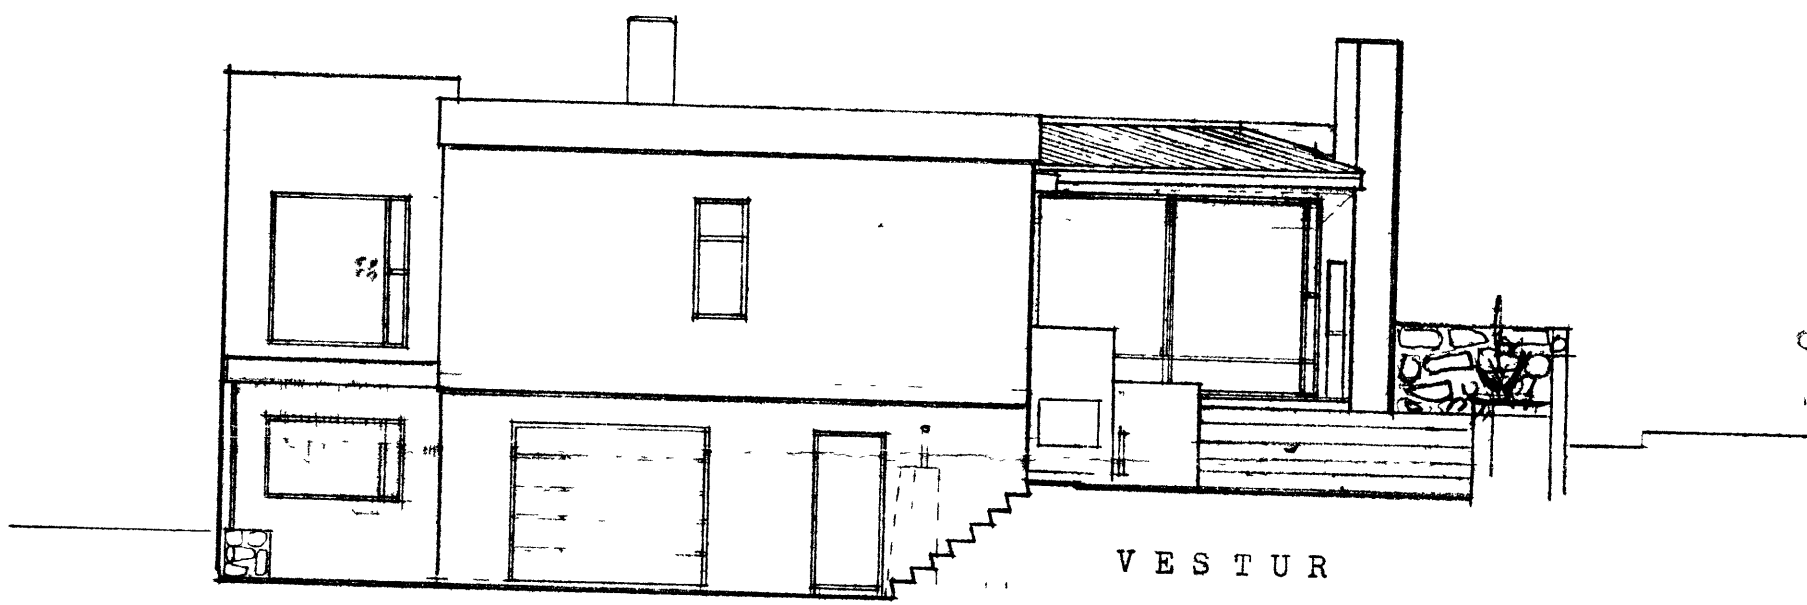

ASAÞEGUR 22

ASAÞEGUR 22 VESTMANNAEYJUM
HR. STEFAN RUNOLFSSON MAL I:100

93

1/1
2/2

*Skirata m. f. Þ. Byggingar
Stjórnun og Gæðingum.*

1966 m. m.
10. apríl 1966

AUSTUR

AD ASAÞEGI NORDUR