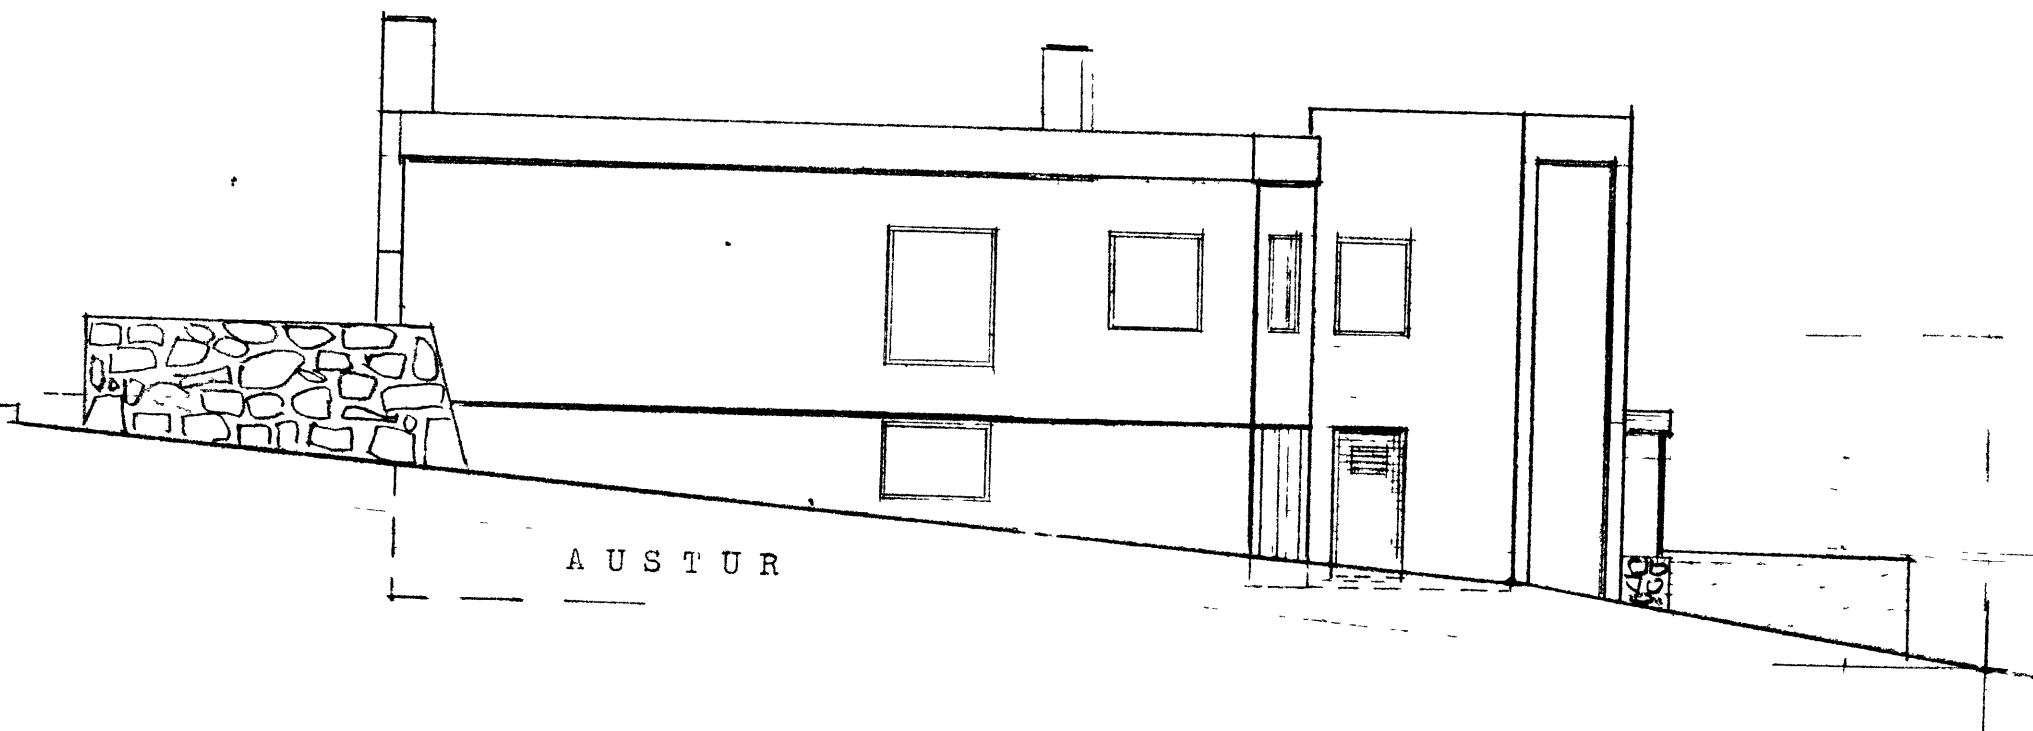

ASAÞEGUR 22

ASAÞEGUR 22 VESTMANNAEYJUM
HR. STEFAN RUNOLFSSON MAL I:100

93

1/1
2/2

*Skirata m. f. Þ. Byggingar
Stjórnun og Gæðingum.*

1966 m. m.
10. apríl 1966

AUSTUR

AD ASAÞEGI NORDUR