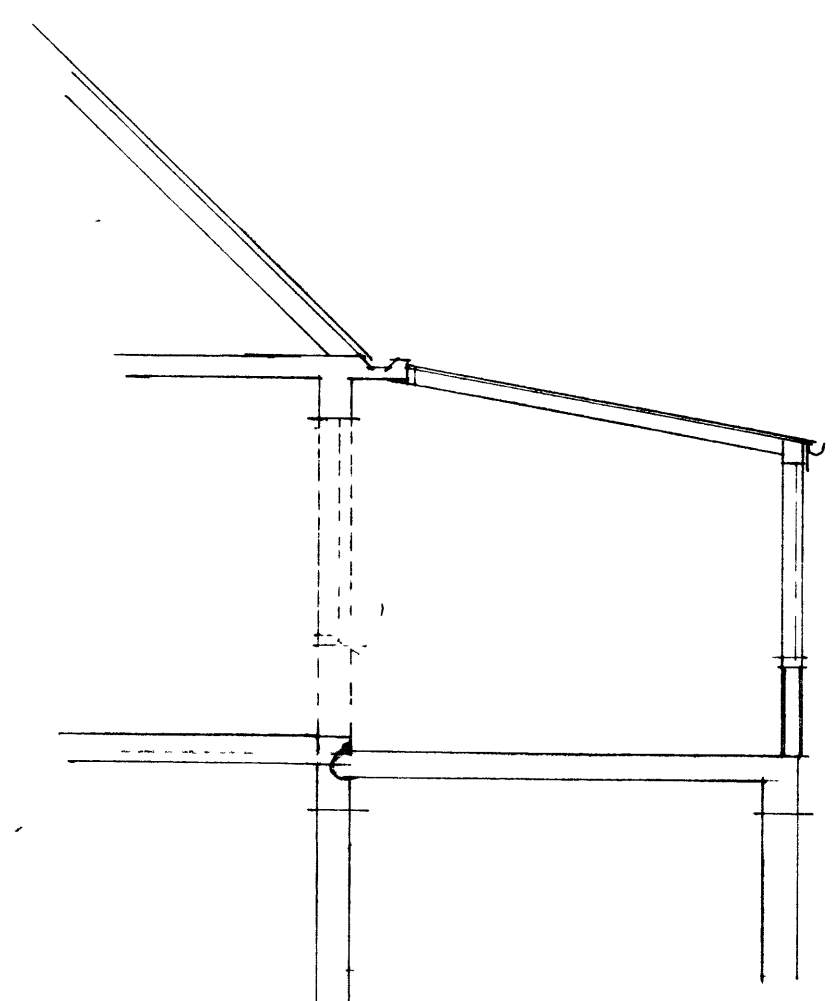

VESTUR

SUÐUR

ÁSAVEGUR

AFSTÖÐUMYND M=1:100

GRUNNMYND M= 1:100

SNIÐ M=1:50

F			VERK	ÁSAVEGUR 16 VESTMANNAEYJUM
E				SÓLHÚS
D				GRUNNMYND, SNIÐ, ÚTLIT OG
C				AFSTÖÐUMYND
B				
A				
BR.	DAGS.	BREYTING	TEIKN NR. 1	AF 8916
PÁLL ZÓPHÓNIASSON TEIKNISTOFA			KVARDI 1:50, 1:100	DAGS. MAÍ 1989
RÁÐGJAFARVERKFRÆÐIÞJÓNUSTA F R V			HANNAÐ PZ	TEIKNAD PZ
Kirkjuvegí 23 — ☎ (98) 12711 — 900 Vestmannaeyjum			YFIRFARIÐ	