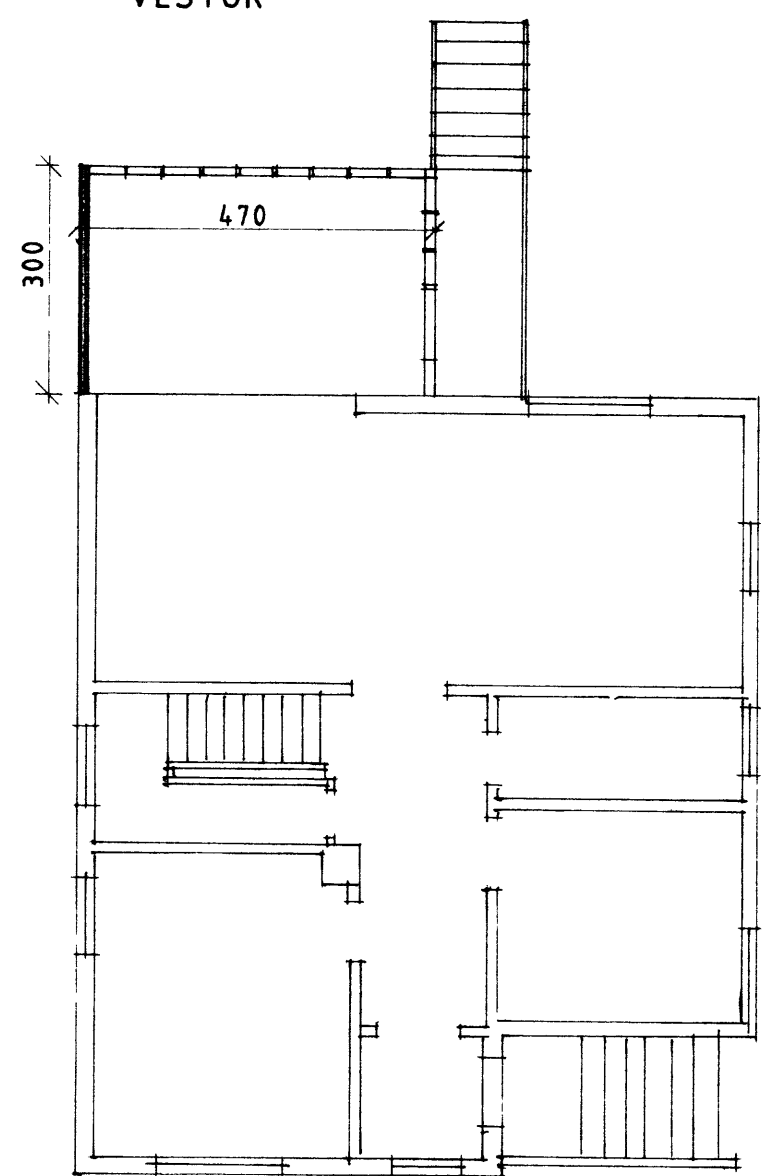

VESTUR

SUÐUR

ÁSAVEGUR

AFSTÖÐUMYND M=1:100

GRUNNMYND M= 1:100

SNIÐ M=1:50

F			VERK	ÁSAVEGUR 16 VESTMANNAEYJUM
E				SÓLHÚS
D				GRUNNMYND, SNIÐ, ÚTLIT OG
C				AFSTÖÐUMYND
B				
A				
BR.	DAGS.	BREYTING	TEIKN NR. 1	AF 8916
PÁLL ZÓPHÓNIASSON TEIKNISTOFA			KVARDI 1:50, 1:100	DAGS. MAÍ 1989
RÁÐGJAFARVERKFRÆÐIÞJÓNUSTA F R V			HANNAÐ PZ	TEIKNAD PZ
Kirkjuvegí 23 — ☎ (98) 12711 — 900 Vestmannaeyjum			YFIRFARIÐ	