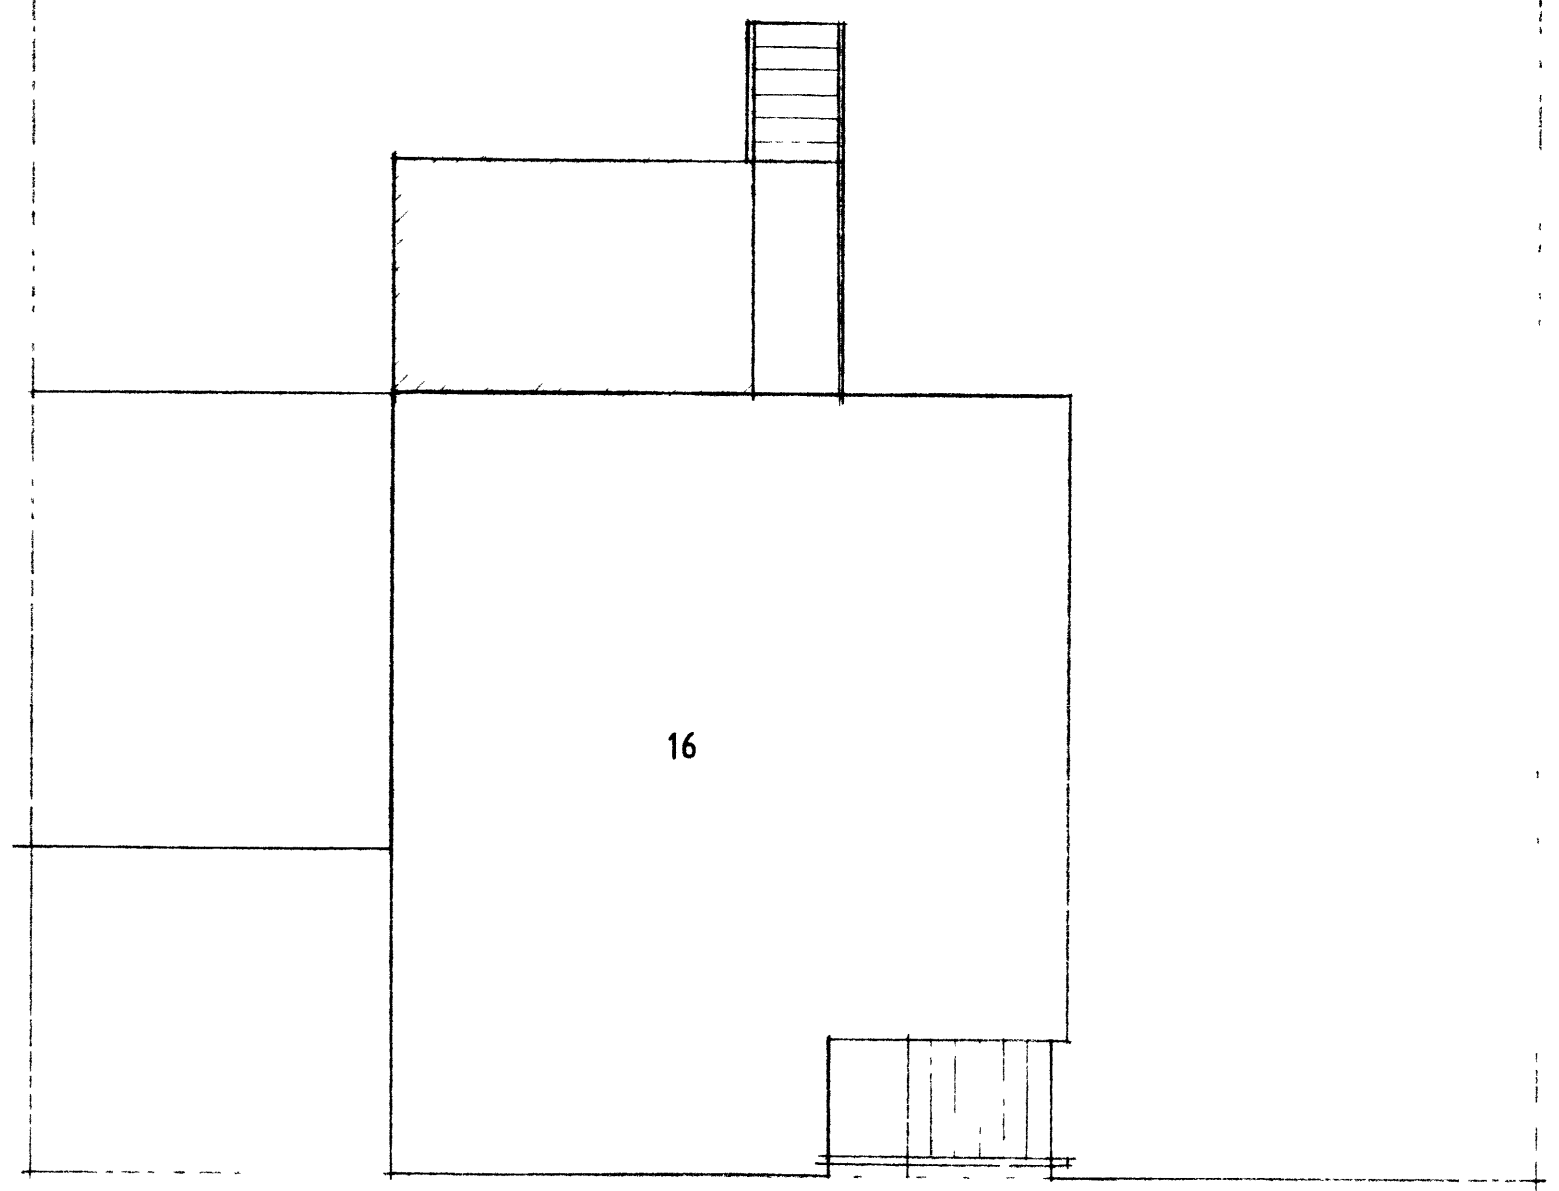

VESTUR

SUÐUR

ÁSAVEGUR

AFSTÖÐUMYND M=1:100

GRUNNMYND M= 1:100

SNIÐ M=1:50

F			VERK	ÁSAVEGUR 16 VESTMANNAEYJUM
E				SÓLHÚS
D				GRUNNMYND, SNIÐ, ÚTLIT OG
C				AFSTÖÐUMYND
B				
A				
BR.	DAGS.	BREYTING	TEIKN NR. 1	AF 8916
PÁLL ZÓPHÓNIASSON TEIKNISTOFA			KVARDI 1:50, 1:100	DAGS. MAÍ 1989
RÁÐGJAFARVERKFRÆÐIÞJÓNUSTA F R V			HANNAÐ PZ	TEIKNAD PZ
Kirkjuvegí 23 — ☎ (98) 12711 — 900 Vestmannaeyjum			YFIRFARIÐ	