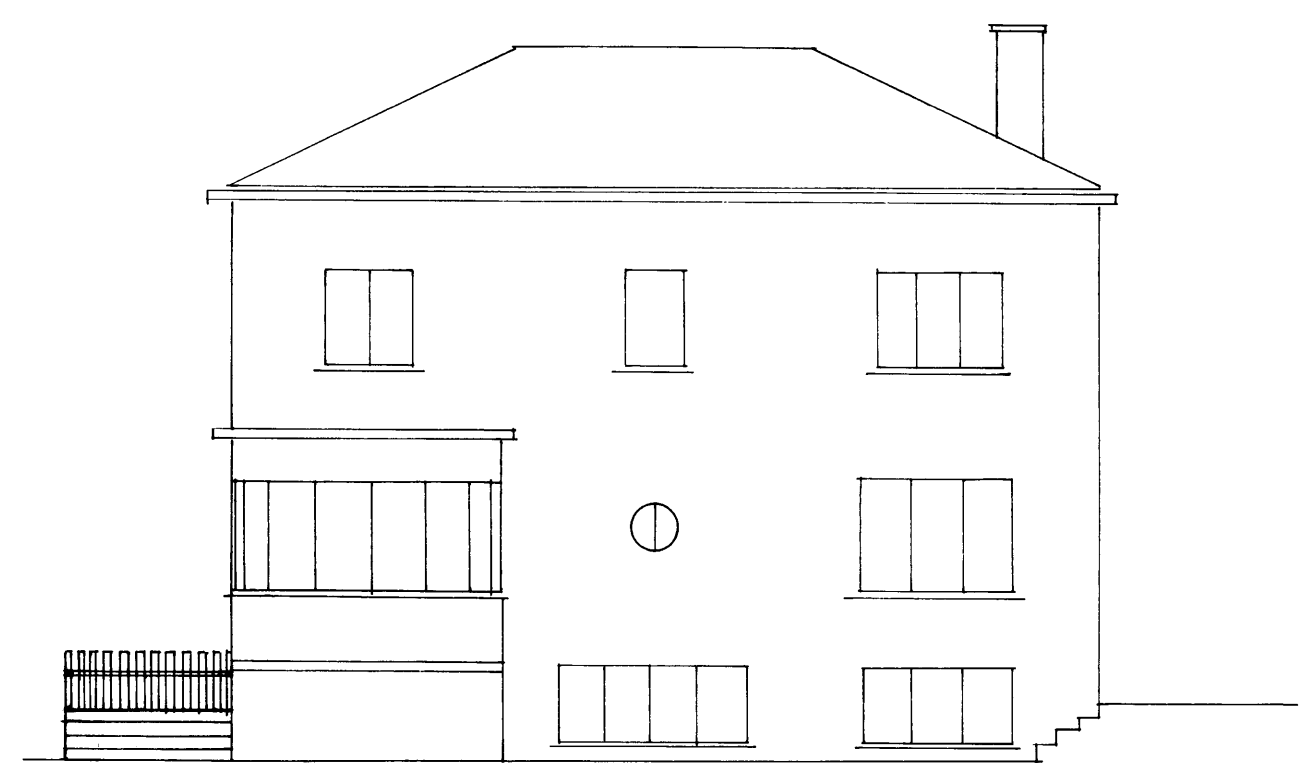

norður

austur

sudur

vestur

RÚMM. VIÐAUKA 35.154

F			VERK	'Asavegur 11
E				Stækkun eldhúss, á
D				barnahéimilinu Sóla.
C				
B				
A				
BR	DAGS	BREYTING	TEIKN NR 1	
BÆJARTÆKNIFRÆDINGURINN			HANNAE VA / SÓ	
VESTMANNAEYJUM			KVARÐI 1:100	
			DAGS 12-02-1976	