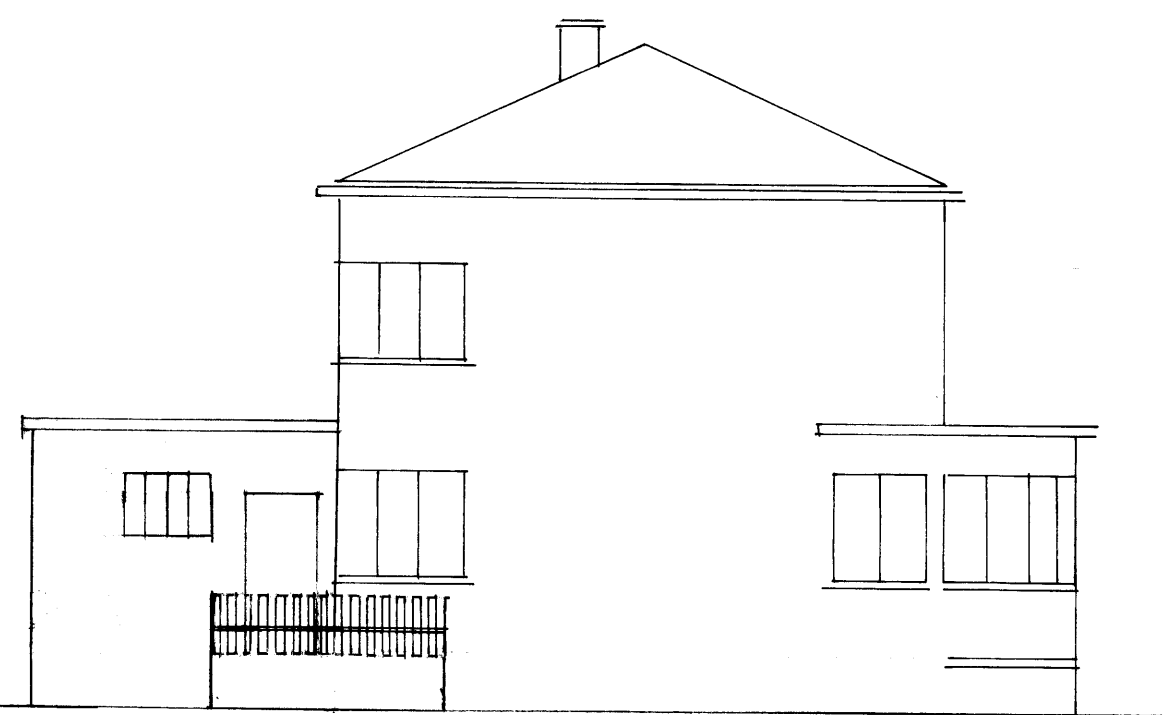

norður

austur

sudur

vestur

RÚMM. VIÐAUKA 35.154

F			VERK	'Asavegur 11
E				Stækkun eldhúss, á
D				barnahéimilinu Sóla.
C				
B				
A				
BR	DAGS	BREYTING	TEIKN NR 1	
BÆJARTÆKNIFRÆDINGURINN			HANNAE VA / SÓ	
VESTMANNAEYJUM			KVARÐI 1:100	
			DAGS 12-02-1976	