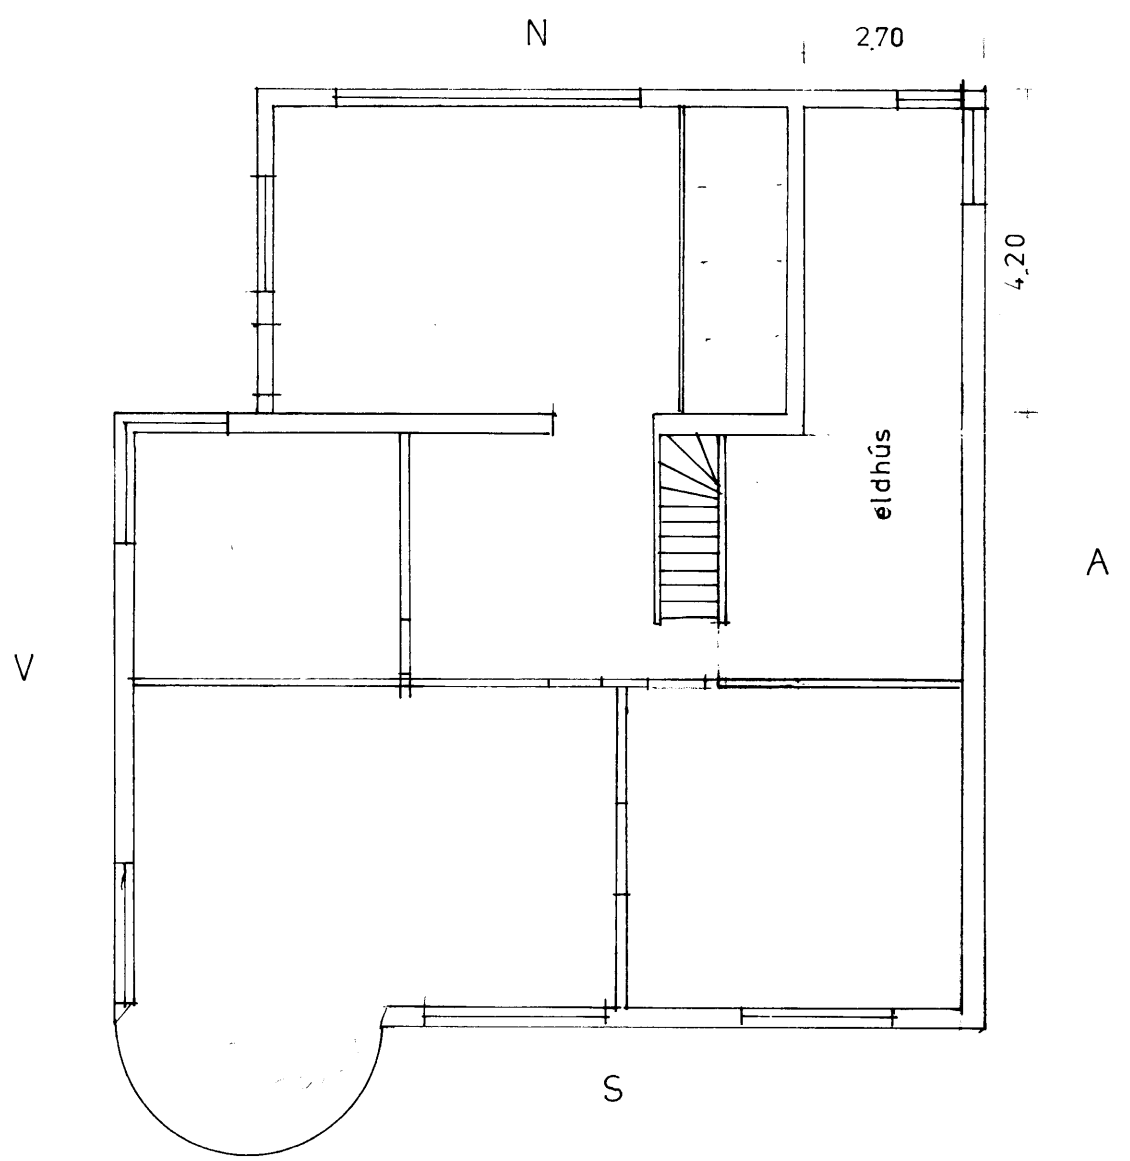

norður

austur

sudur

vestur

RÚMM. VIÐAUKA 35.154

F			VERK	'Asavegur 11
E				Stækkun eldhúss, á
D				barnahéimilinu Sóla.
C				
B				
A				
BR	DAGS	BREYTING	TEIKN NR 1	
BÆJARTÆKNIFRÆDINGURINN			HANNAE VA / SÓ	
VESTMANNAEYJUM			KVARÐI 1:100	
			DAGS 12-02-1976	