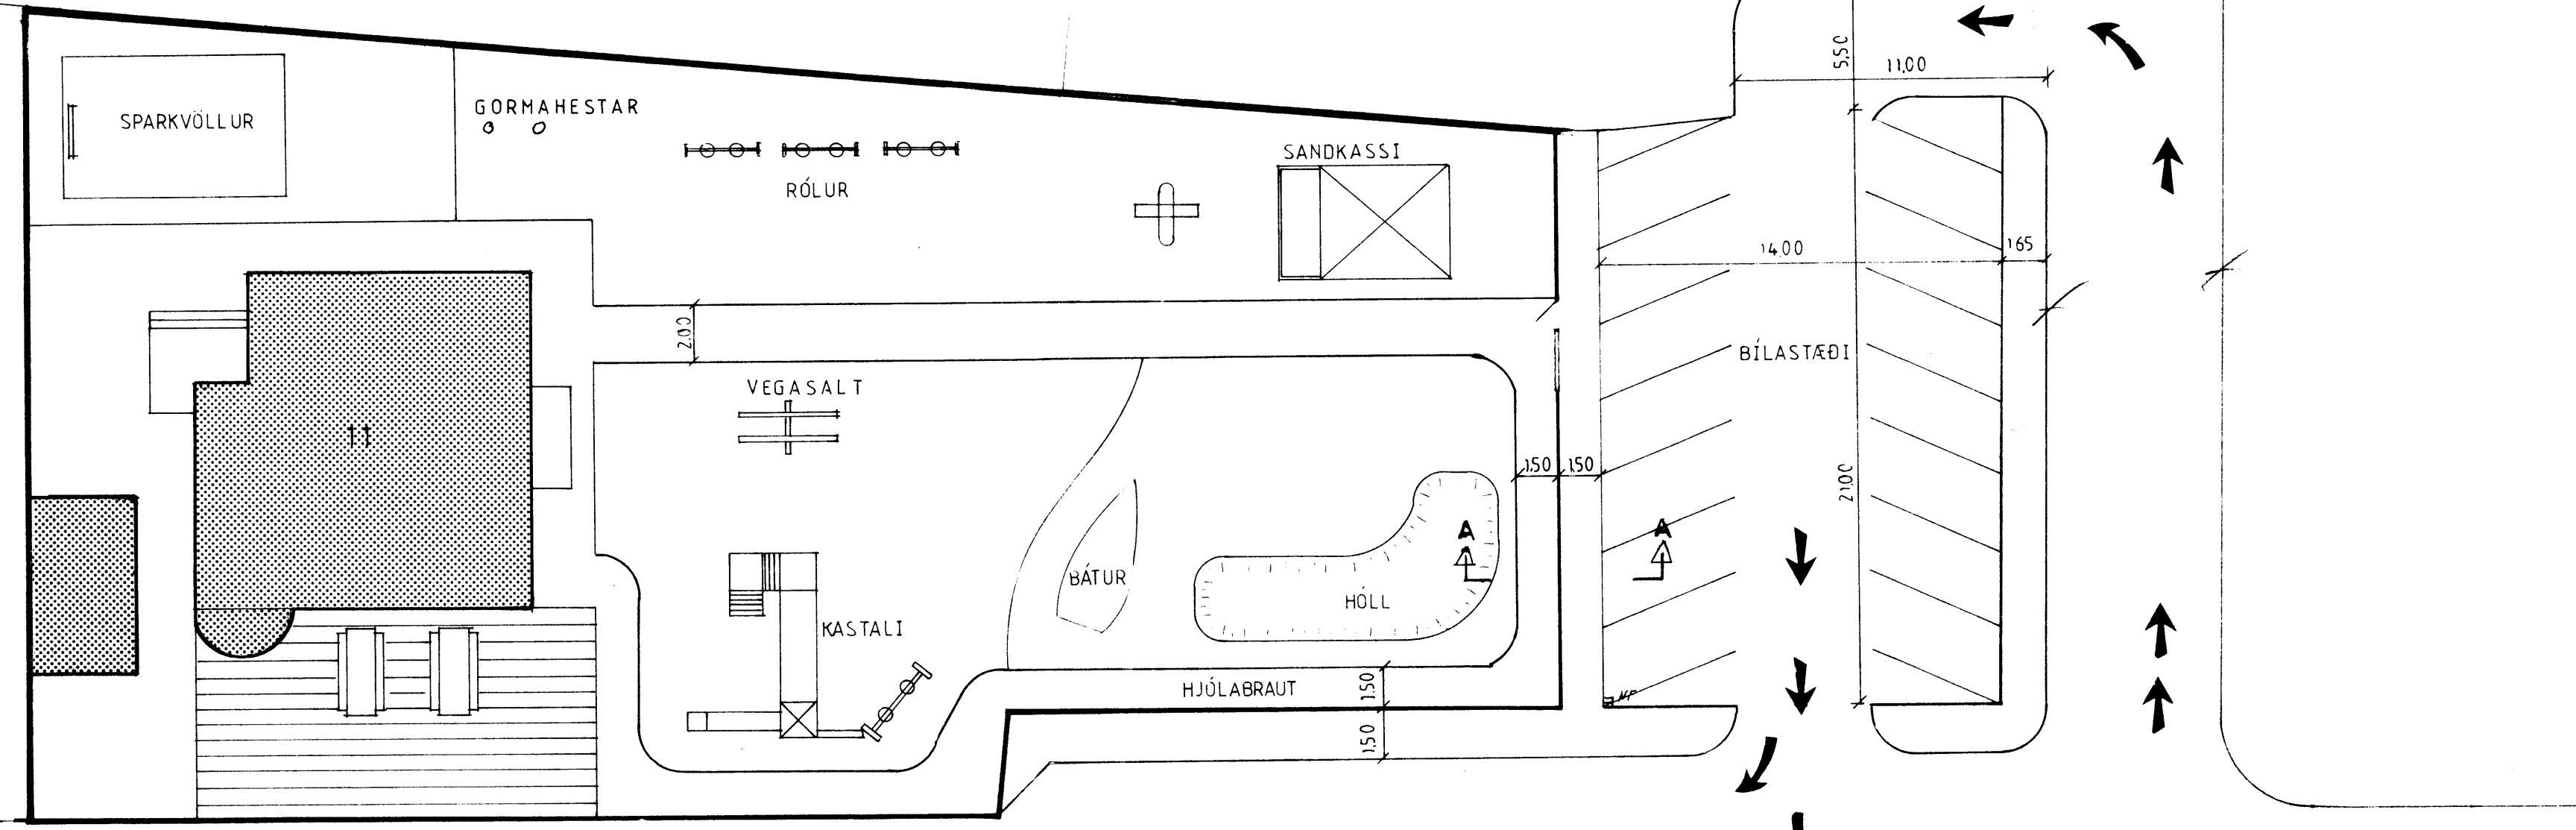

SUKKARHÚS

SNID A A 1:20

SAMPYKKT / BYGGINGANEFND

11-07-91  
BYGGINGAFULLTRÚINN / VESTMANNAEYJUM

*Jalni Þorðsson*

ÁSAVEGUR

F	VERK	ÁSAVEGUR 11
E		LÓÐ - TILLAGA
D		
C		
B		
A		
BR.	DAGS	BREYTING
		TEIKN. NR.
		HANNAÐ
		TEIKN. NR.
		KVARÐI 1:200 1:20
		DAGS. 15.02.1991