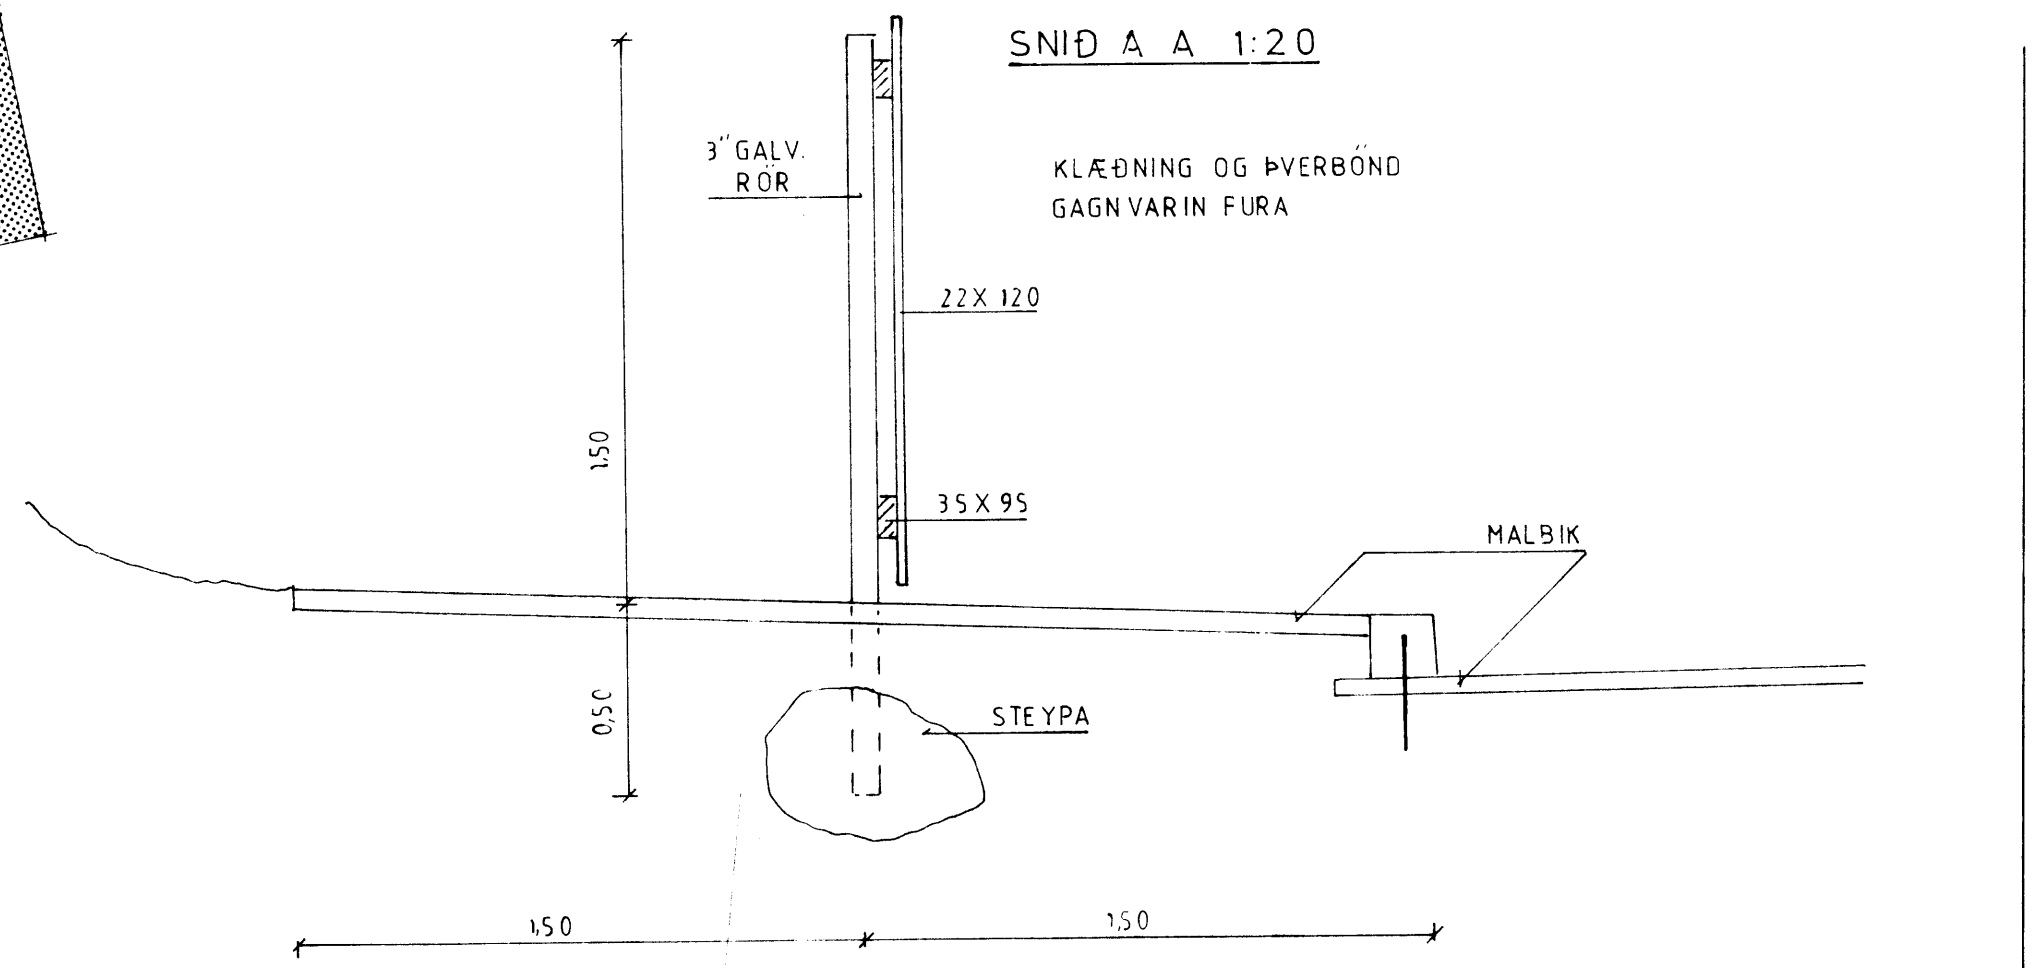

SUKKARHÚS

SNID A A 1:20

SAMPYKKT / BYGGINGANEFND

11-07-91  
BYGGINGAFULLTRÚINN / VESTMANNAEYJUM

*Jalni Þorðsson*

ÁSAVEGUR

F	VERK	ÁSAVEGUR 11
E		LÓÐ - TILLAGA
D		
C		
B		
A		
BR.	DAGS	BREYTING
		TEIKN. NR.
		HANNAÐ
		TEIKN. NR.
		KVARÐI 1:200 1:20
		DAGS. 15.02.1991