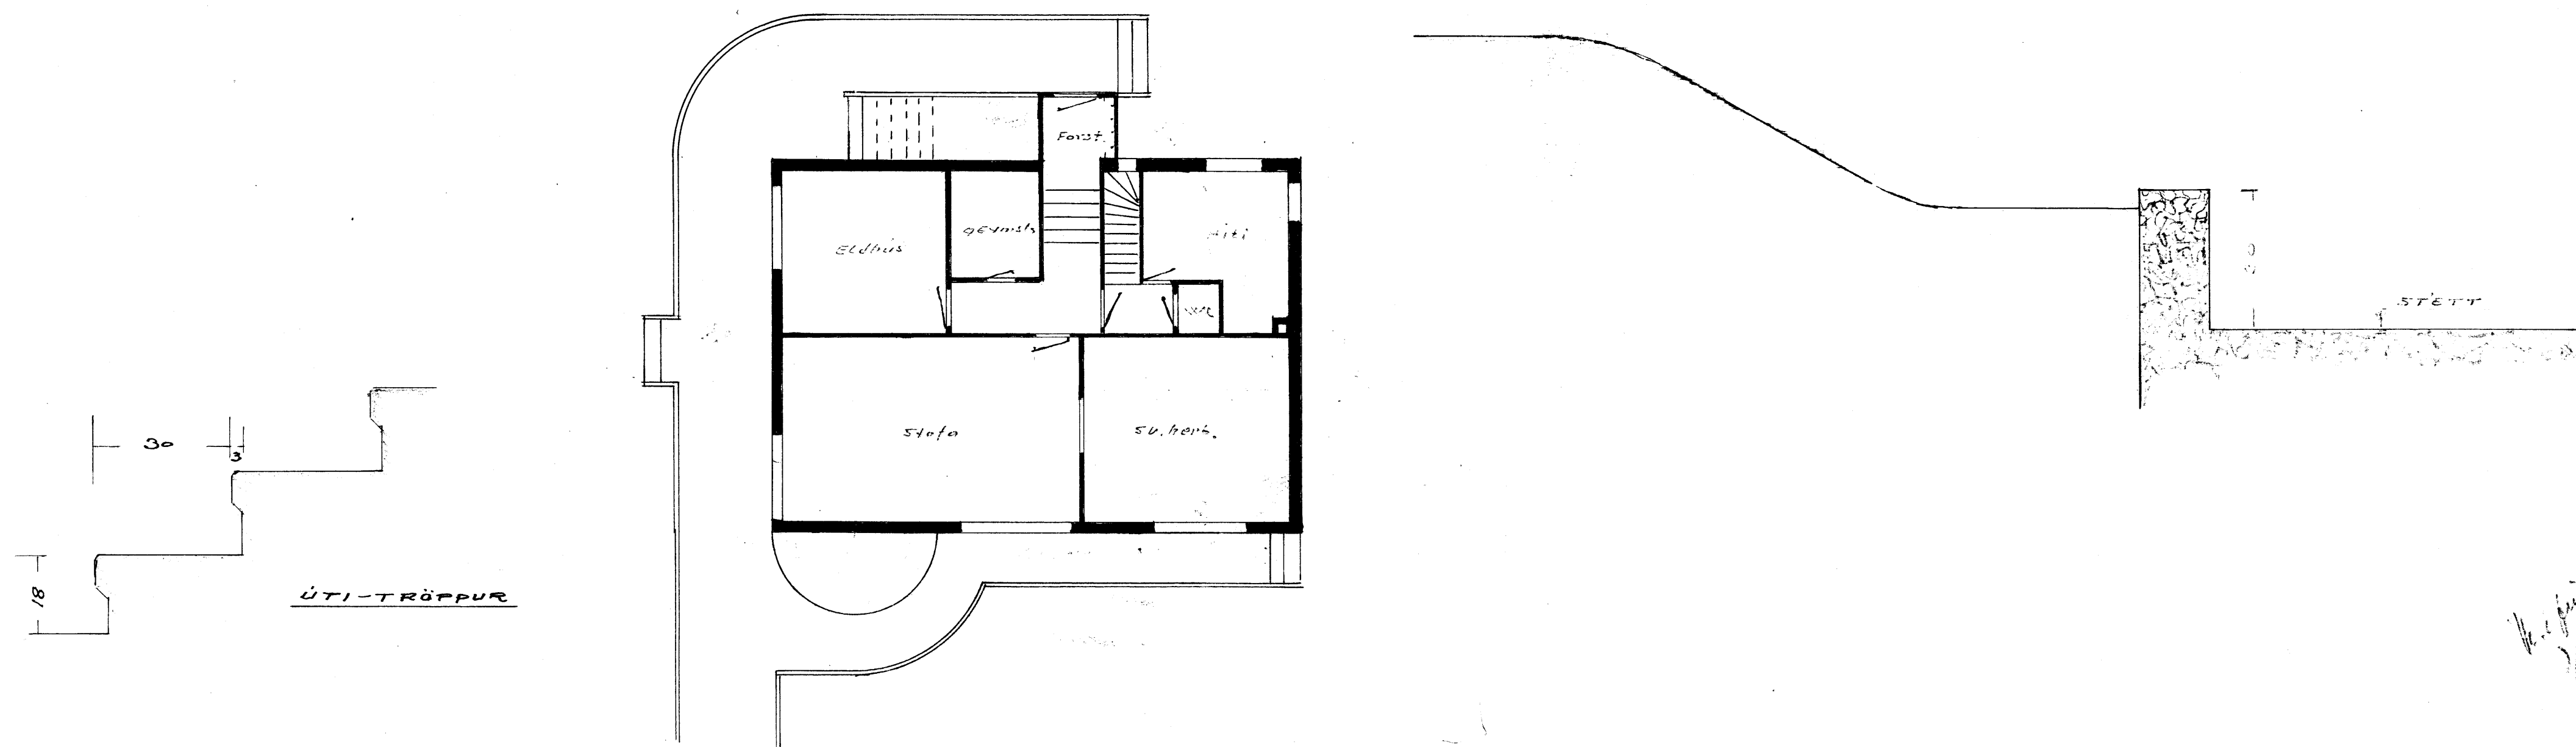

Handwritten signature or initials in the bottom right corner.