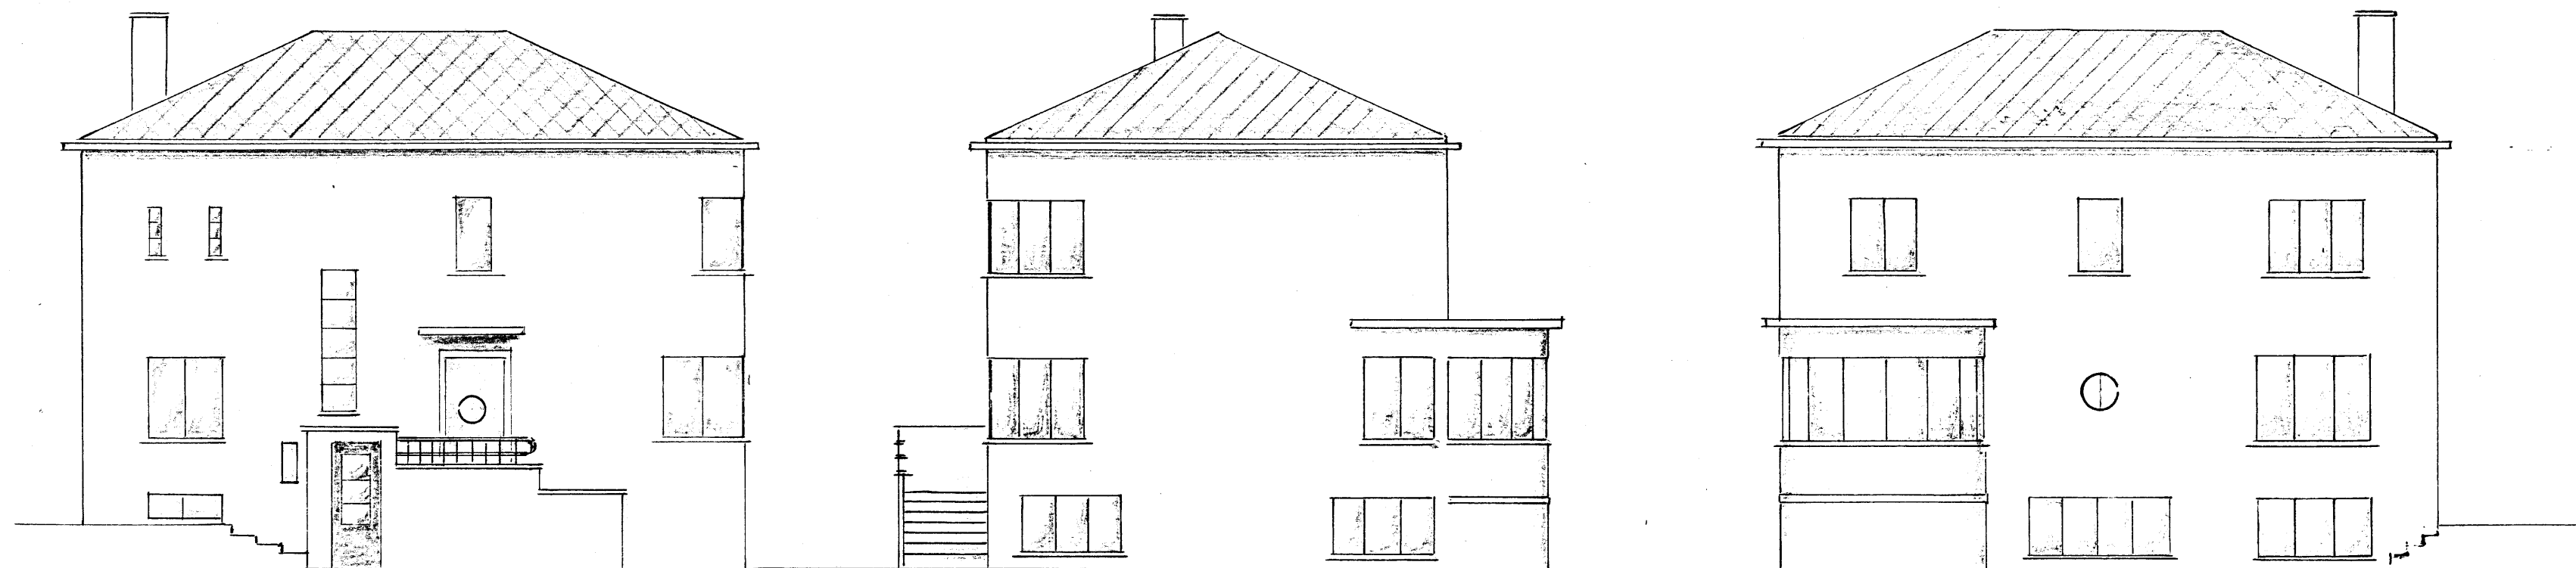

Lampist  
 Trémiða meistar  
 Agúst Lórunn

ASAVEGUR 9  
 M. 1:100 ca

Dracupur  
 Söli

JLIS

ASTDÓRS MATTHÍASSONAR

Leifi nýr leigumál á  
 gælu um leifi byggings-  
 nefndar til pers á reitju  
 þak á hús mitt eins  
 og teikning þessi sýna.