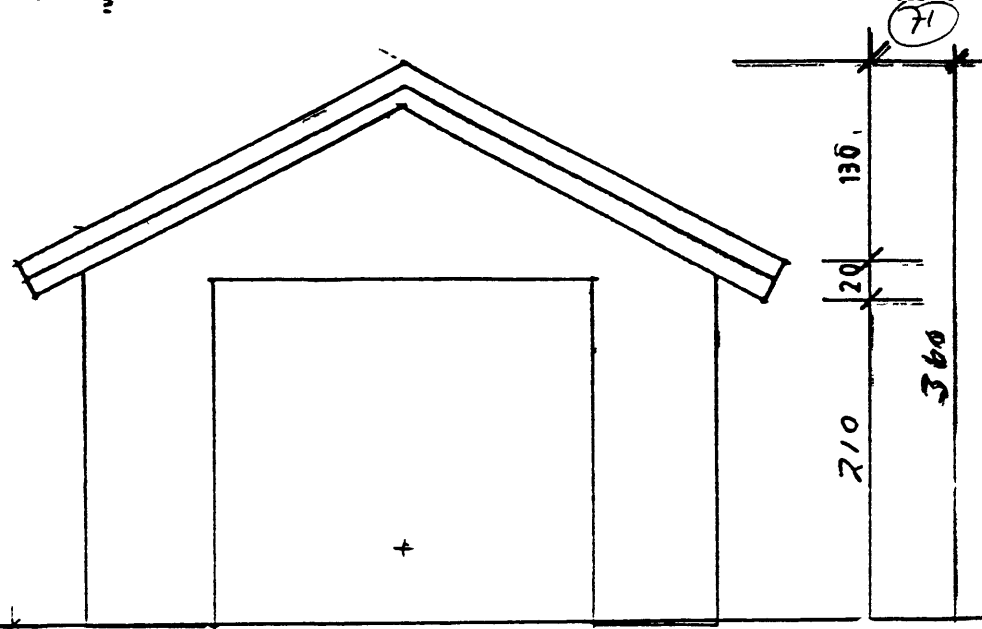

VESTUR

30.2 m² 86.2 m³

GRUNNMYND

720

VERK

BÍLGEYMSLA Ásavegi 10
Vestmanna eyjum

KVARDI 1:50