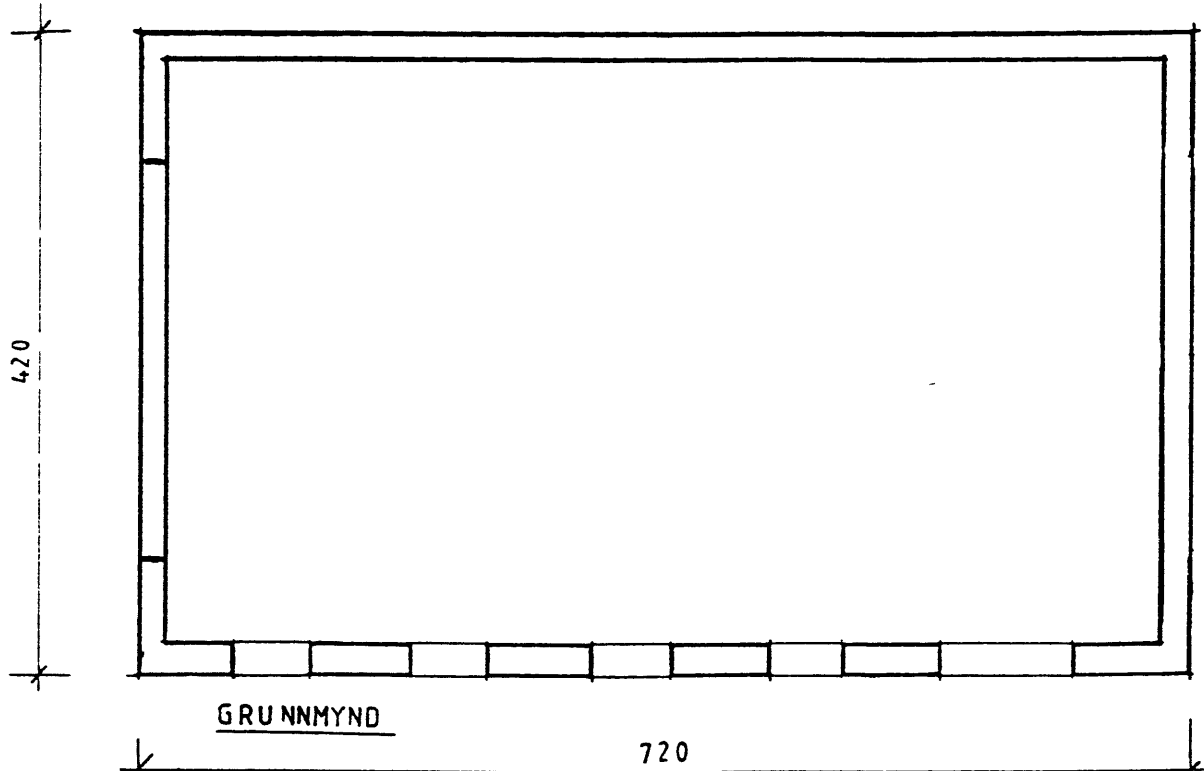

VESTUR

30.2 m² 86.2 m³

GRUNNMYND

720

VERK

BÍLGEYMSLA Ásavegi 10
Vestmanna eyjum

KVARDI 1:50