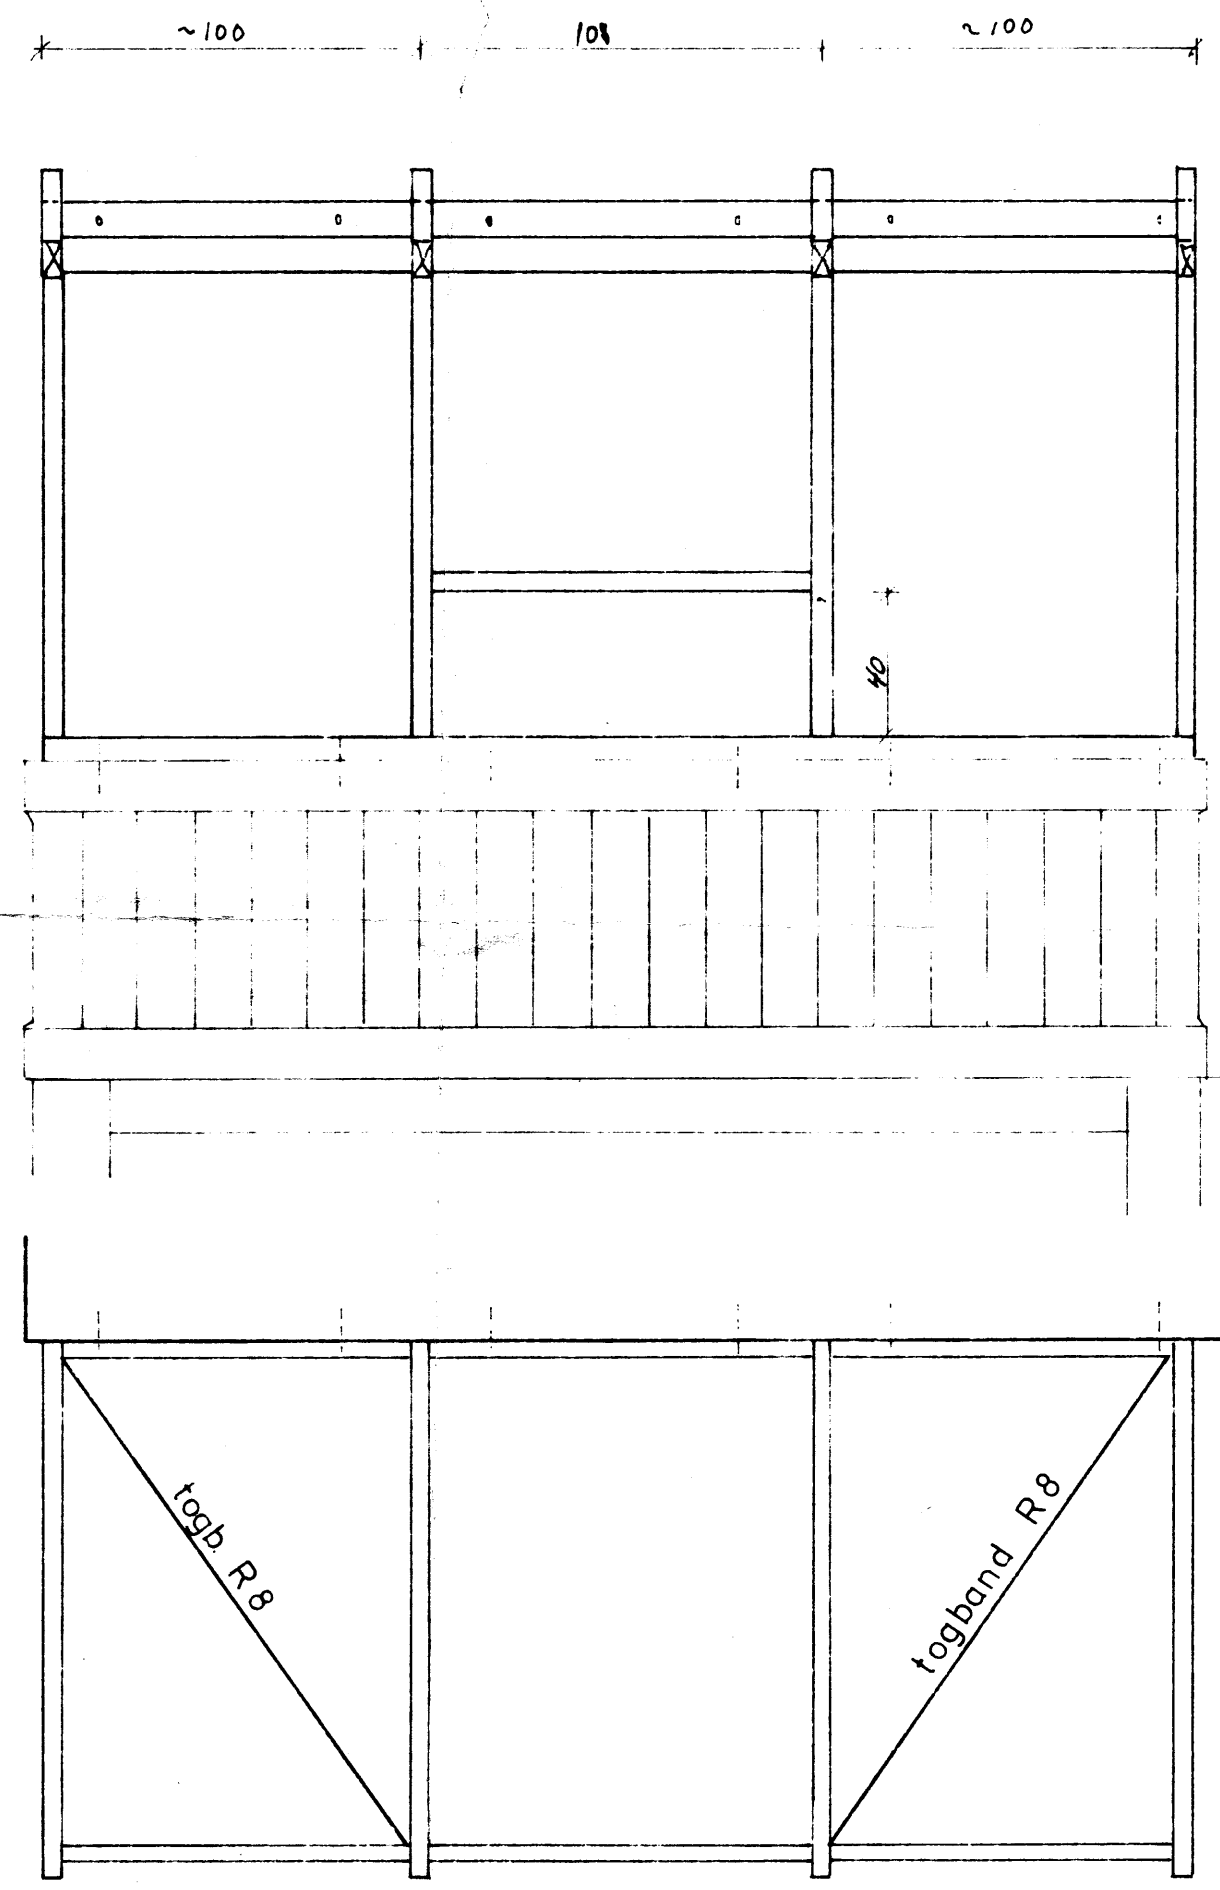

VESTUR Mkv. 1:20

SUÐUR Mkv. 1:20

GRUNNMYND Mkv. 1:20

BURÐARVIRKI ER 2"x4" OG BOLTAST
 Í STEINSTEYPU MEÐ MÚRBOLTUM c 60 cm
 ACRYL PLAST Í ÞAKI OG GLERÍ VEGGJUM

<i>Sighvædur Arnason F.T.F.I</i>	
Mkv. 1:100, 1:20	SÓLHÚS ÁSAVEGUR 7.
9.02.1983	