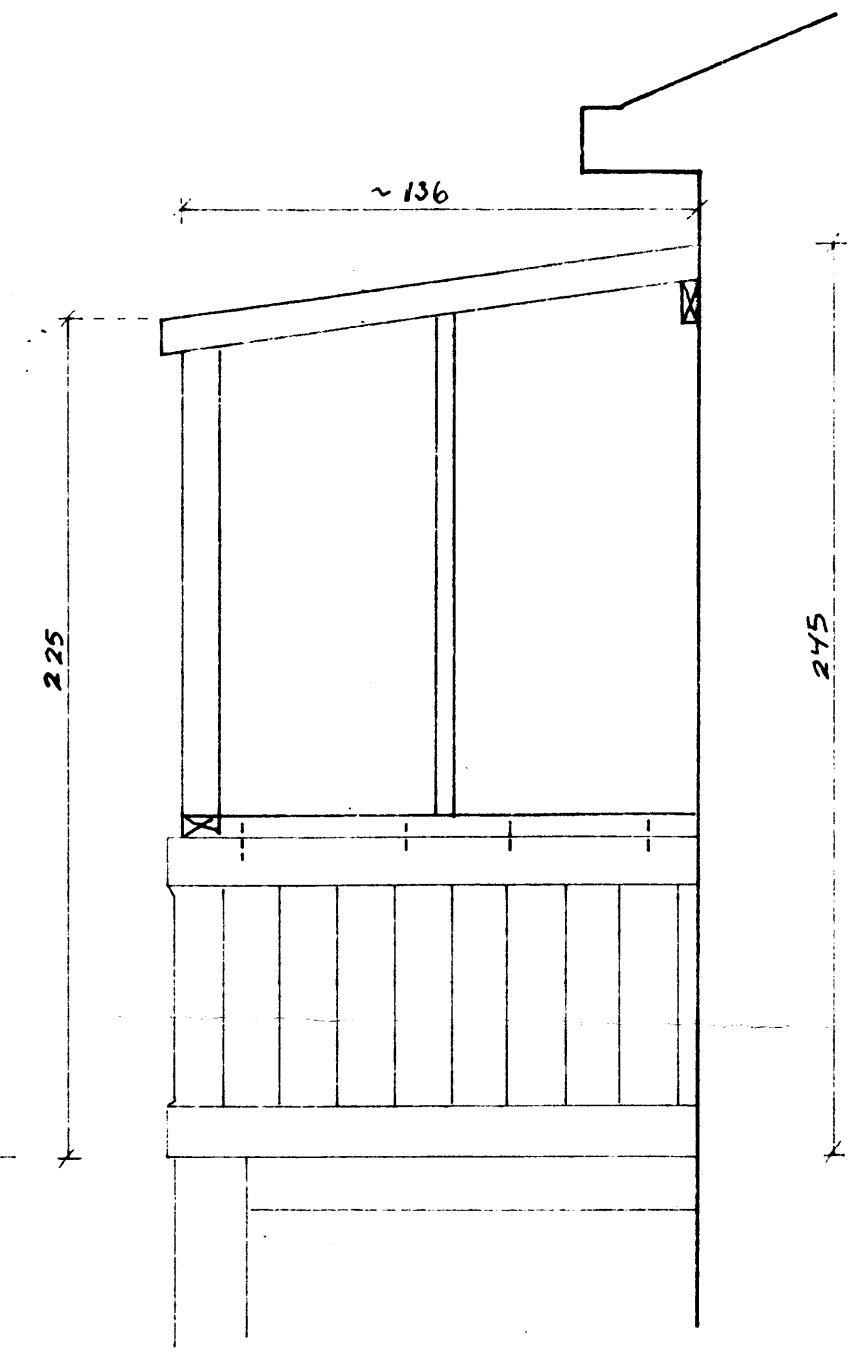

VESTUR Mkv. 1:20

SUÐUR Mkv. 1:20

GRUNNMYND Mkv. 1:20

BURÐARVIRKI ER 2"x4" OG BOLTAST
 Í STEINSTEYPU MEÐ MÚRBOLTUM c 60 cm
 ACRYL PLAST Í ÞAKI OG GLERÍ VEGGJUM

<i>Sighvædur Arnason F.T.F.I</i>	
Mkv. 1:100, 1:20	SÓLHÚS ÁSAVEGUR 7.
9.02.1983	