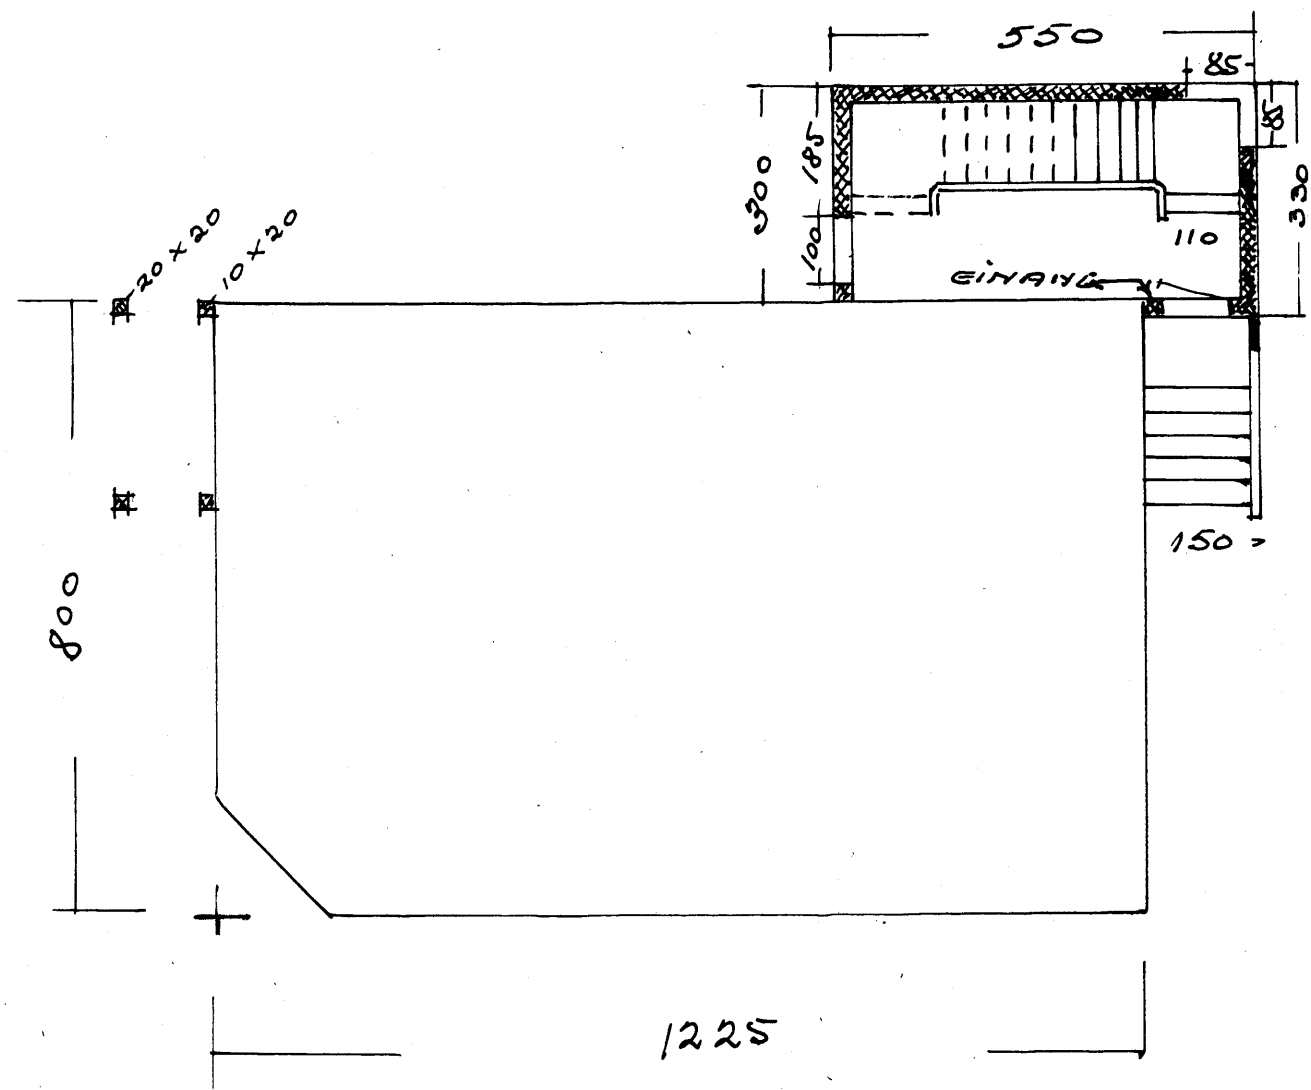

SAMDRYKUR 1/5 - 1958.  
 TILSNIÐUR Einar Samundsson  
 MURARI Sigurður Guðmarsson

MÚSEIÐENIN 'ASAVEGUR 7 VE.  
 1:100

VESTUR

SÚÐUR

AUSTUR

2. HÍÐ

115 m<sup>2</sup> 1. HÍÐ  
 1640 m<sup>2</sup>

ÞAK