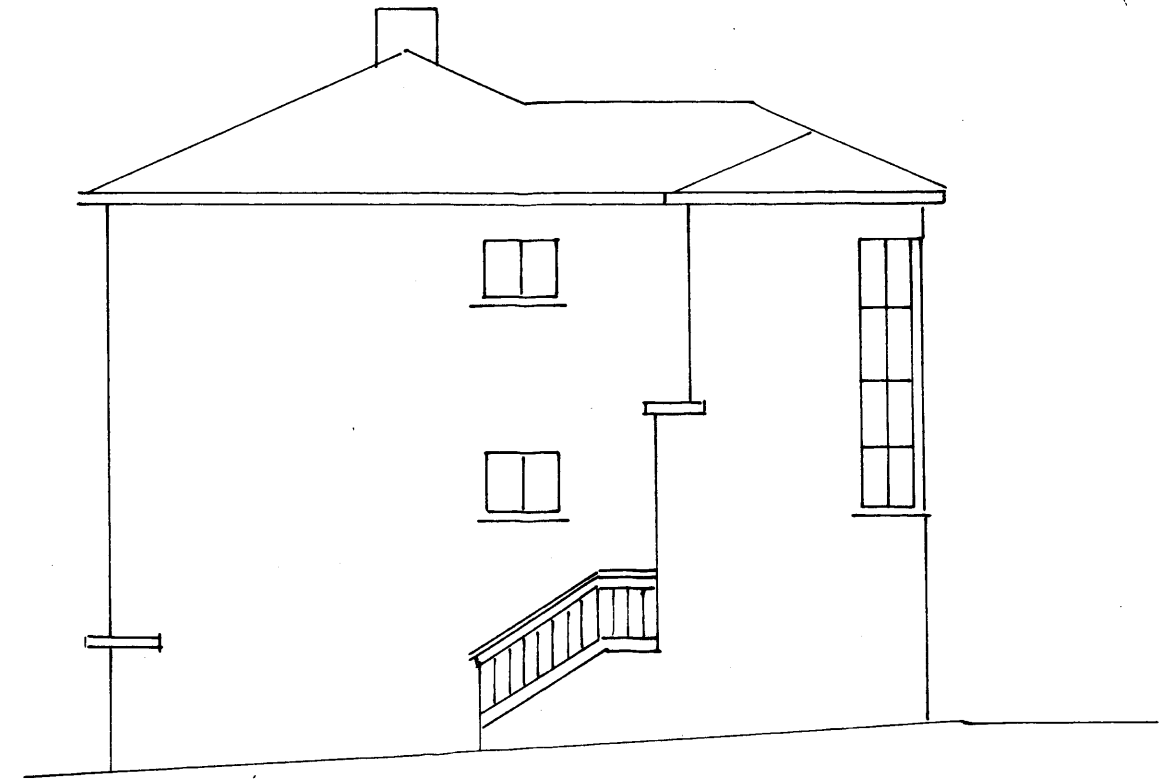

SAMDRYKUR 1/5 - 1958.  
 TILSNIÐUR Einar Samundsson  
 MURARI Sigurður Guðmarsson

MÚSEIÐENIN 'ASAVEGUR 7 VE.  
 1:100

VESTUR

SÚÐUR

AUSTUR

2. HÍÐ

115 m<sup>2</sup> 1. HÍÐ  
 1640 m<sup>2</sup>

ÞAK