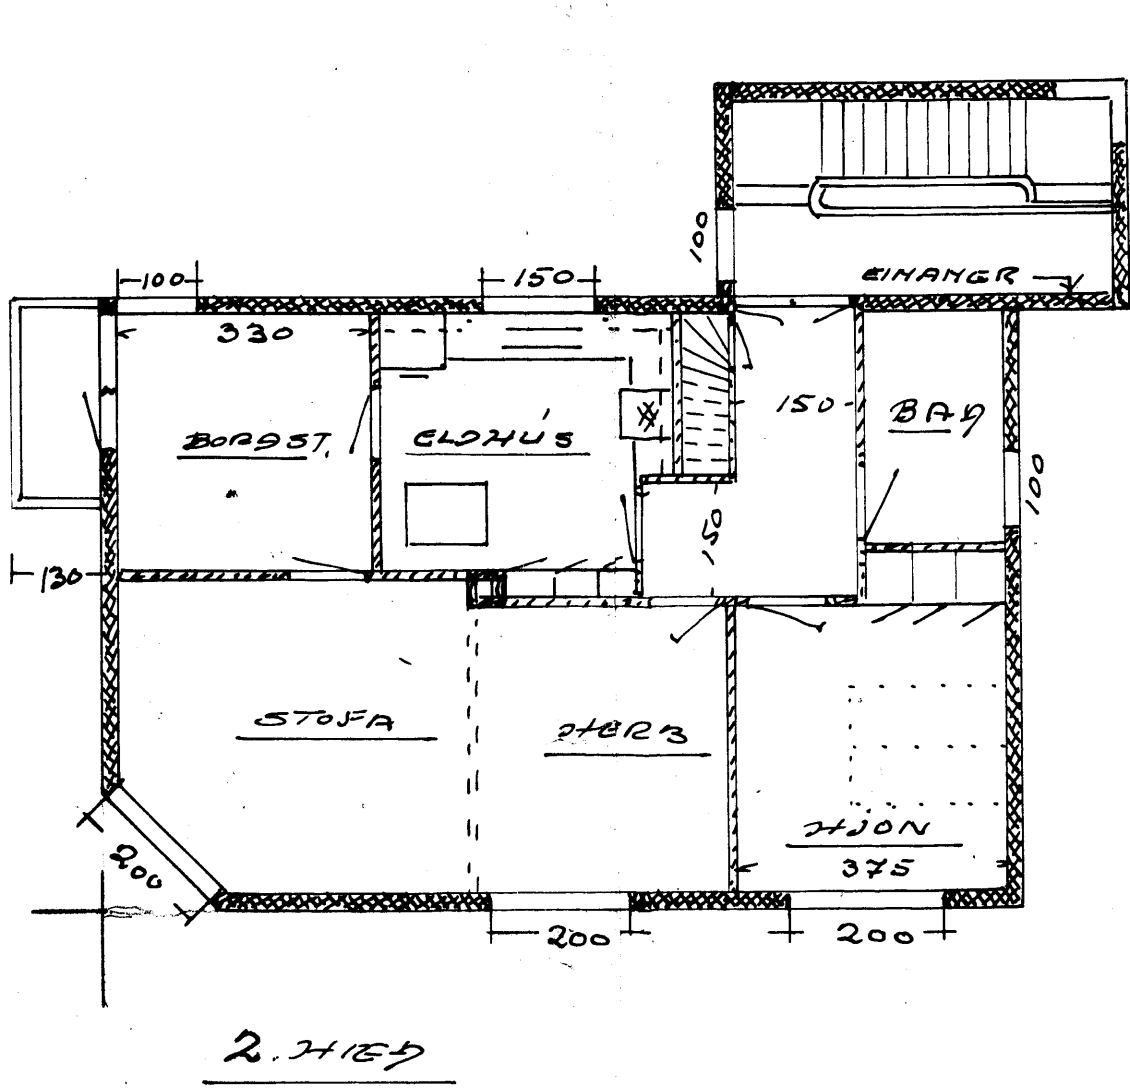

SAMDRYKUR 1/5 - 1958.  
 TILSNIÐUR Einar Samundsson  
 MURARI Sigurður Guðmarsson

MÚSEIÐENIN 'ASAVEGUR 7 VE.  
 1:100

VESTUR

SÚÐUR

AUSTUR

2. HÍÐ

115 m<sup>2</sup> 1. HÍÐ  
 1640 m<sup>2</sup>

ÞAK