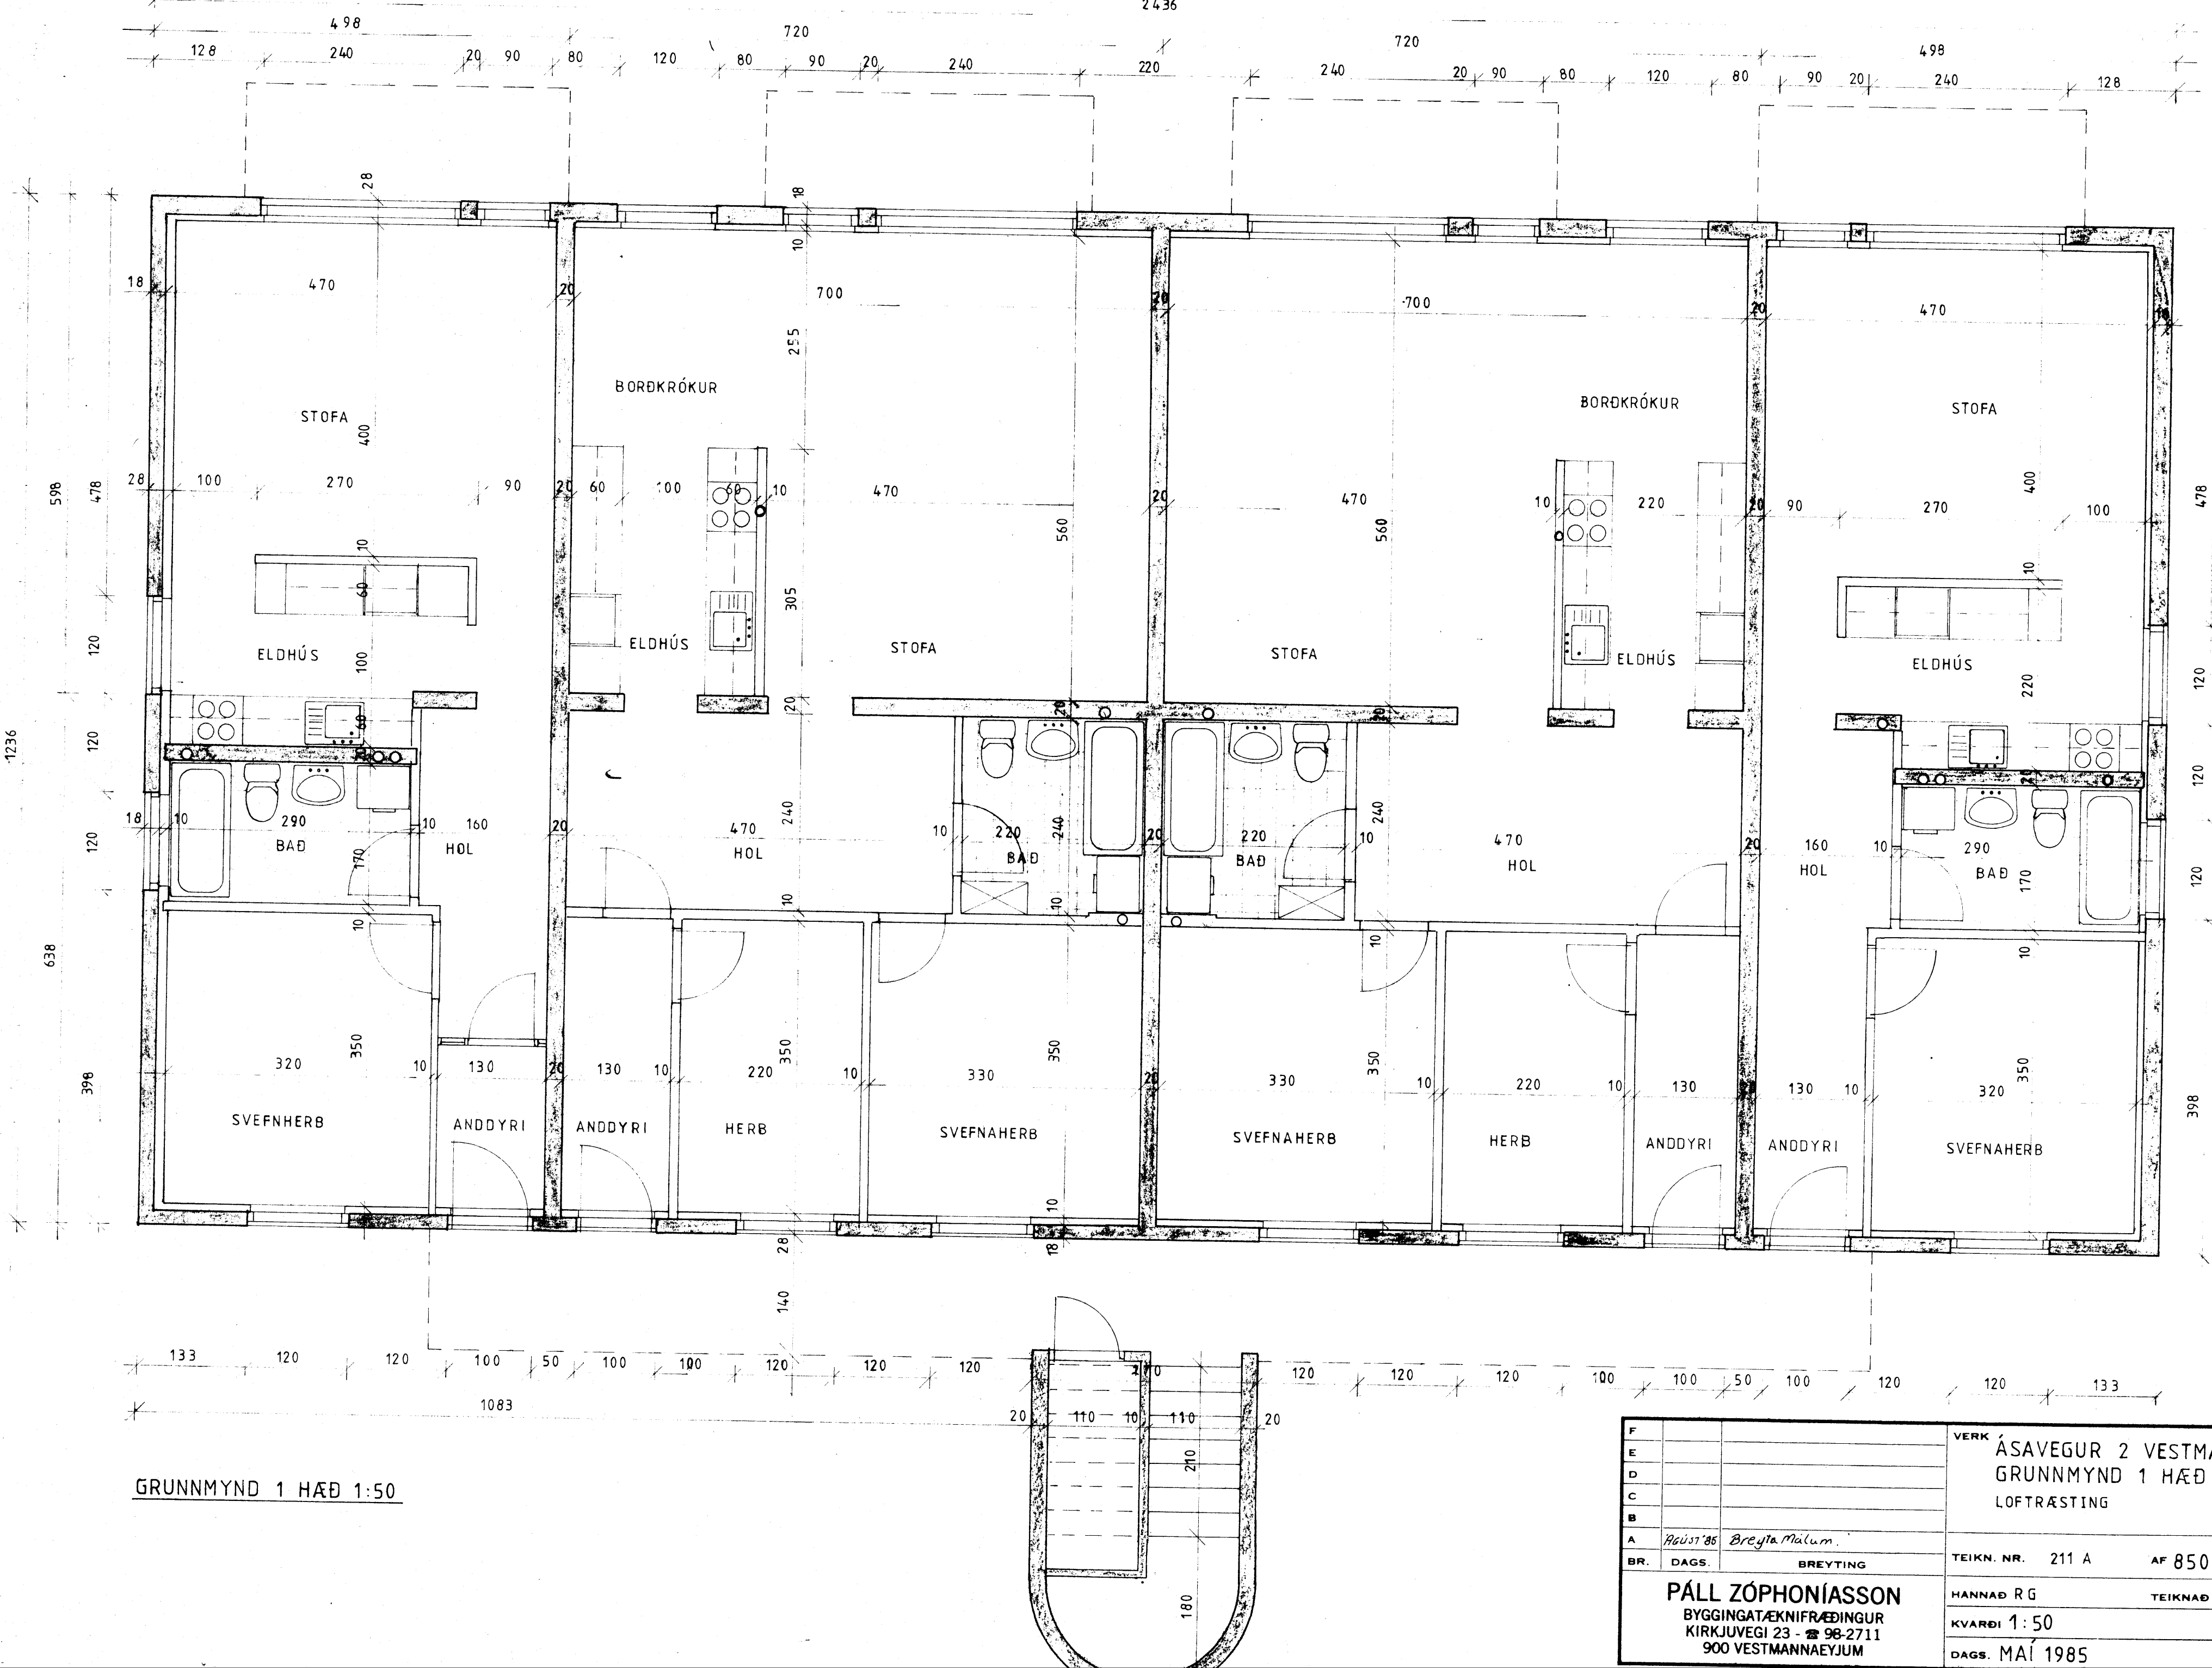

56

GRUNNMYND 1 HÆÐ 1:50

SKÝRINGAR  
SJA TEIK. NR. 207  
208

F		VERK	ÁSAVEGUR 2 VESTMANNAEYJUM
E			GRUNNMYND 1 HÆÐ
D			LOFTRÆSTING
C			
B			
A	Agúst 85	Breyta Málum	
BR.	DAGS.	BREYTING	TEIKN. NR. 211 A AF 8507
PÁLL ZÓPHONIASSON			HANNAÐ RG TEIKNAD MG
BYGGINGATÆKNIFRÆÐINGUR			KVARÐI 1:50
KIRKJUVEGI 23 - 98-2711			DAGS. MAÍ 1985
900 VESTMANNAEYJUM			