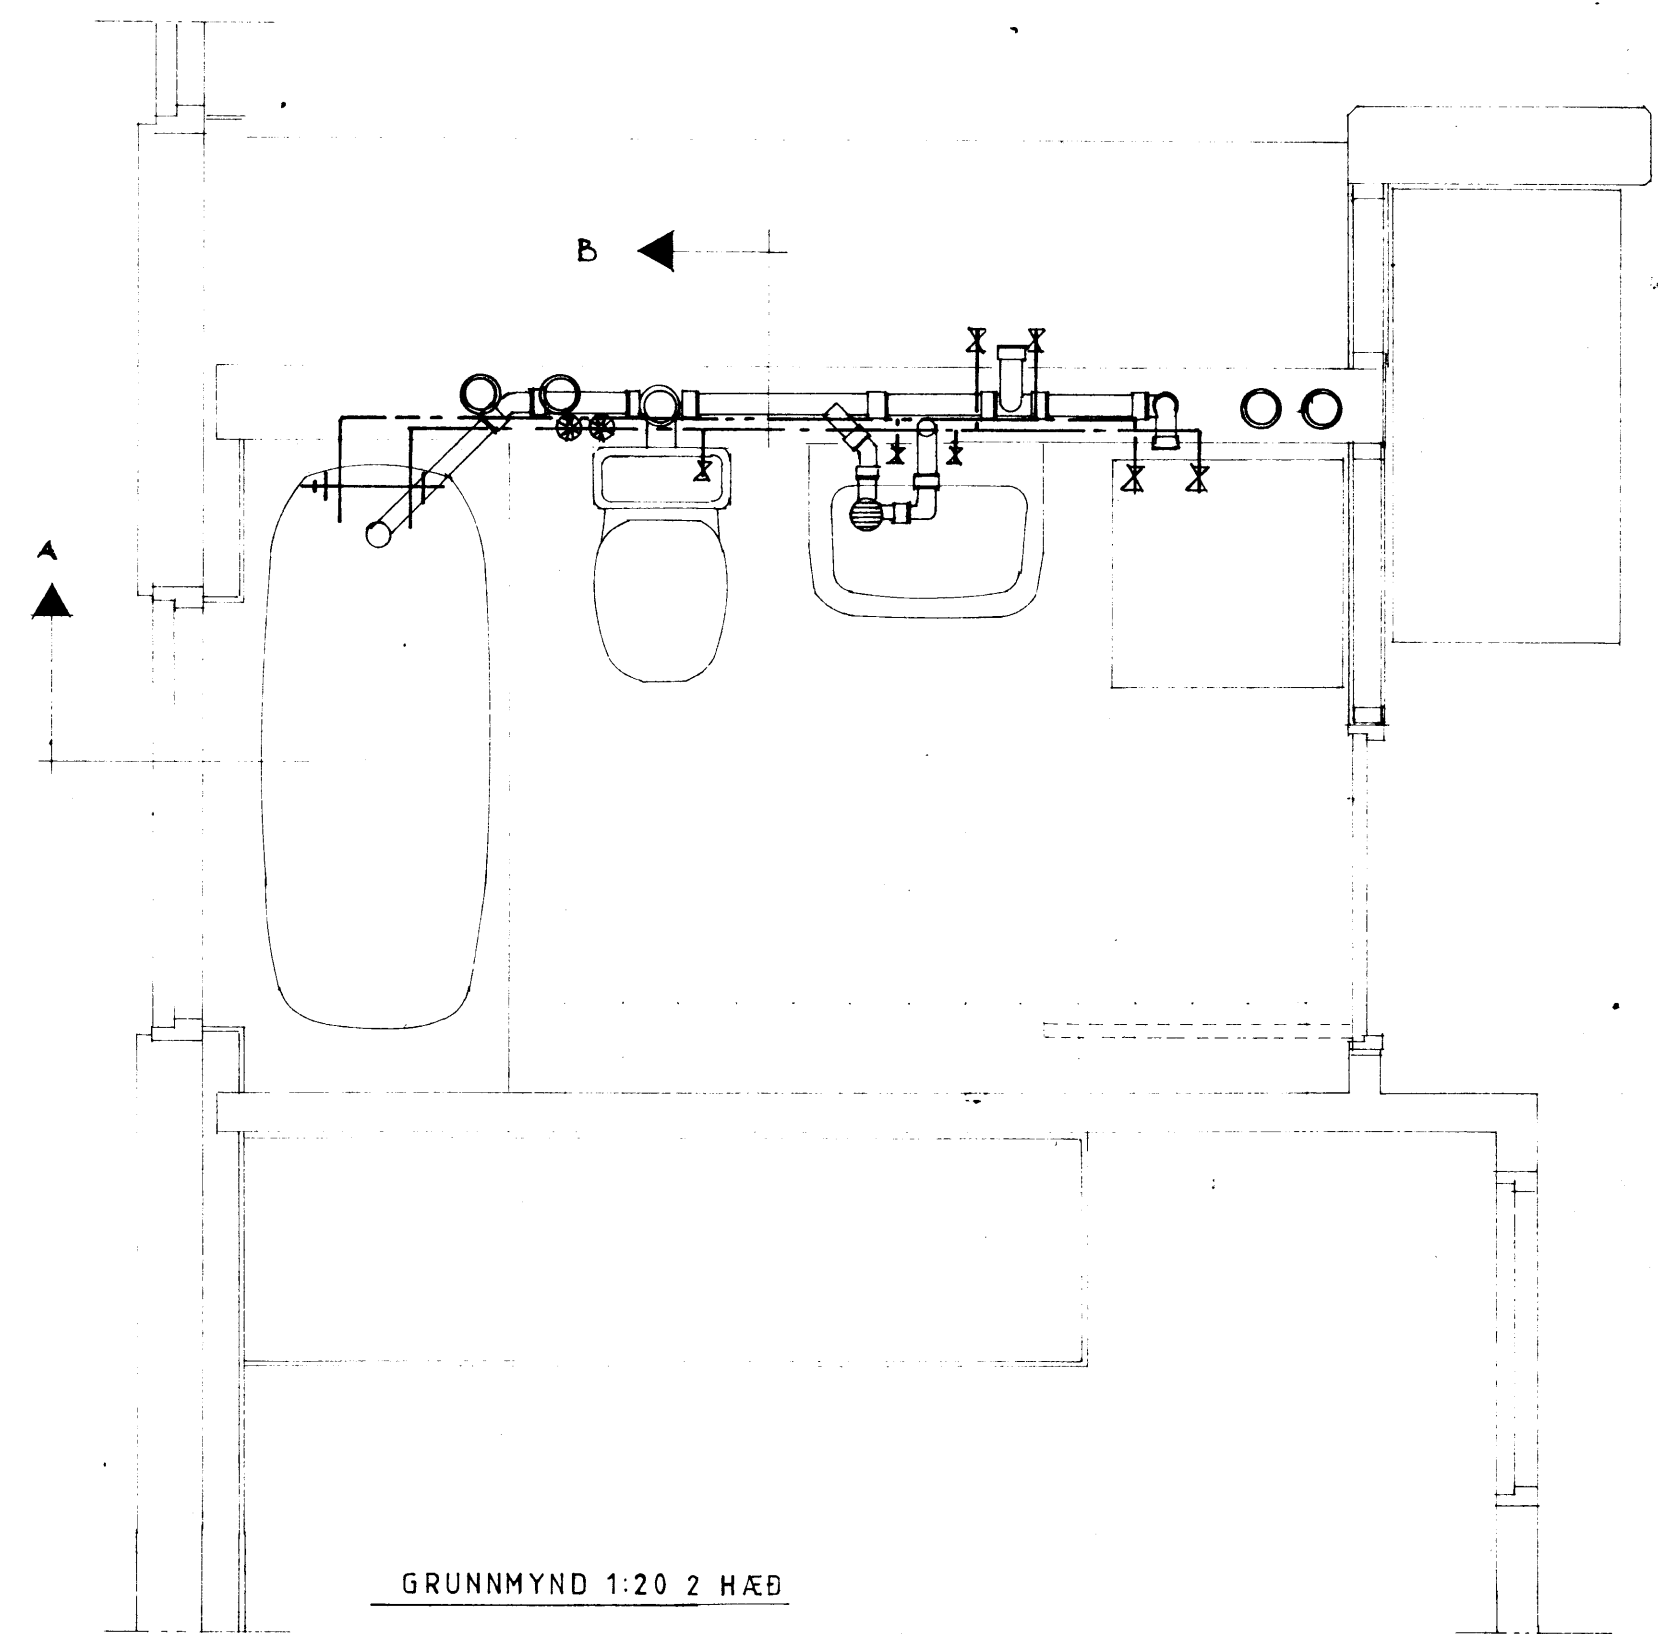

SNIÐ B

SNIÐ A

GRUNNMYND 1:20 2 HÆÐ

SKÝRINGAR
 ——— KALTVATN
 - - - - HEITVATN

F			VERK	ASAVEGUR 2 VESTMANNAEYJUM
E				BAÐHERBERGI VATNSLÖGN Í 2 HERB. ÍBÚÐ
D				GRUNNMYND SNIÐ A OG B
C				
B				
A				
BR.	DAGS.	BREYTING	TEIKN. NR. 209	AF 8507
PÁLL ZÓPHONIÁSSON BYGGINGATÆKNIFRÆÐINGUR KIRKJUVEGI 23 - ☎ 98-2711 900 VESTMANNAEYJUM			HANNAÐ R.G.	TEIKNAD MG/RG
			KVARÐI 1:20	
			DAGS. MAI 1985	