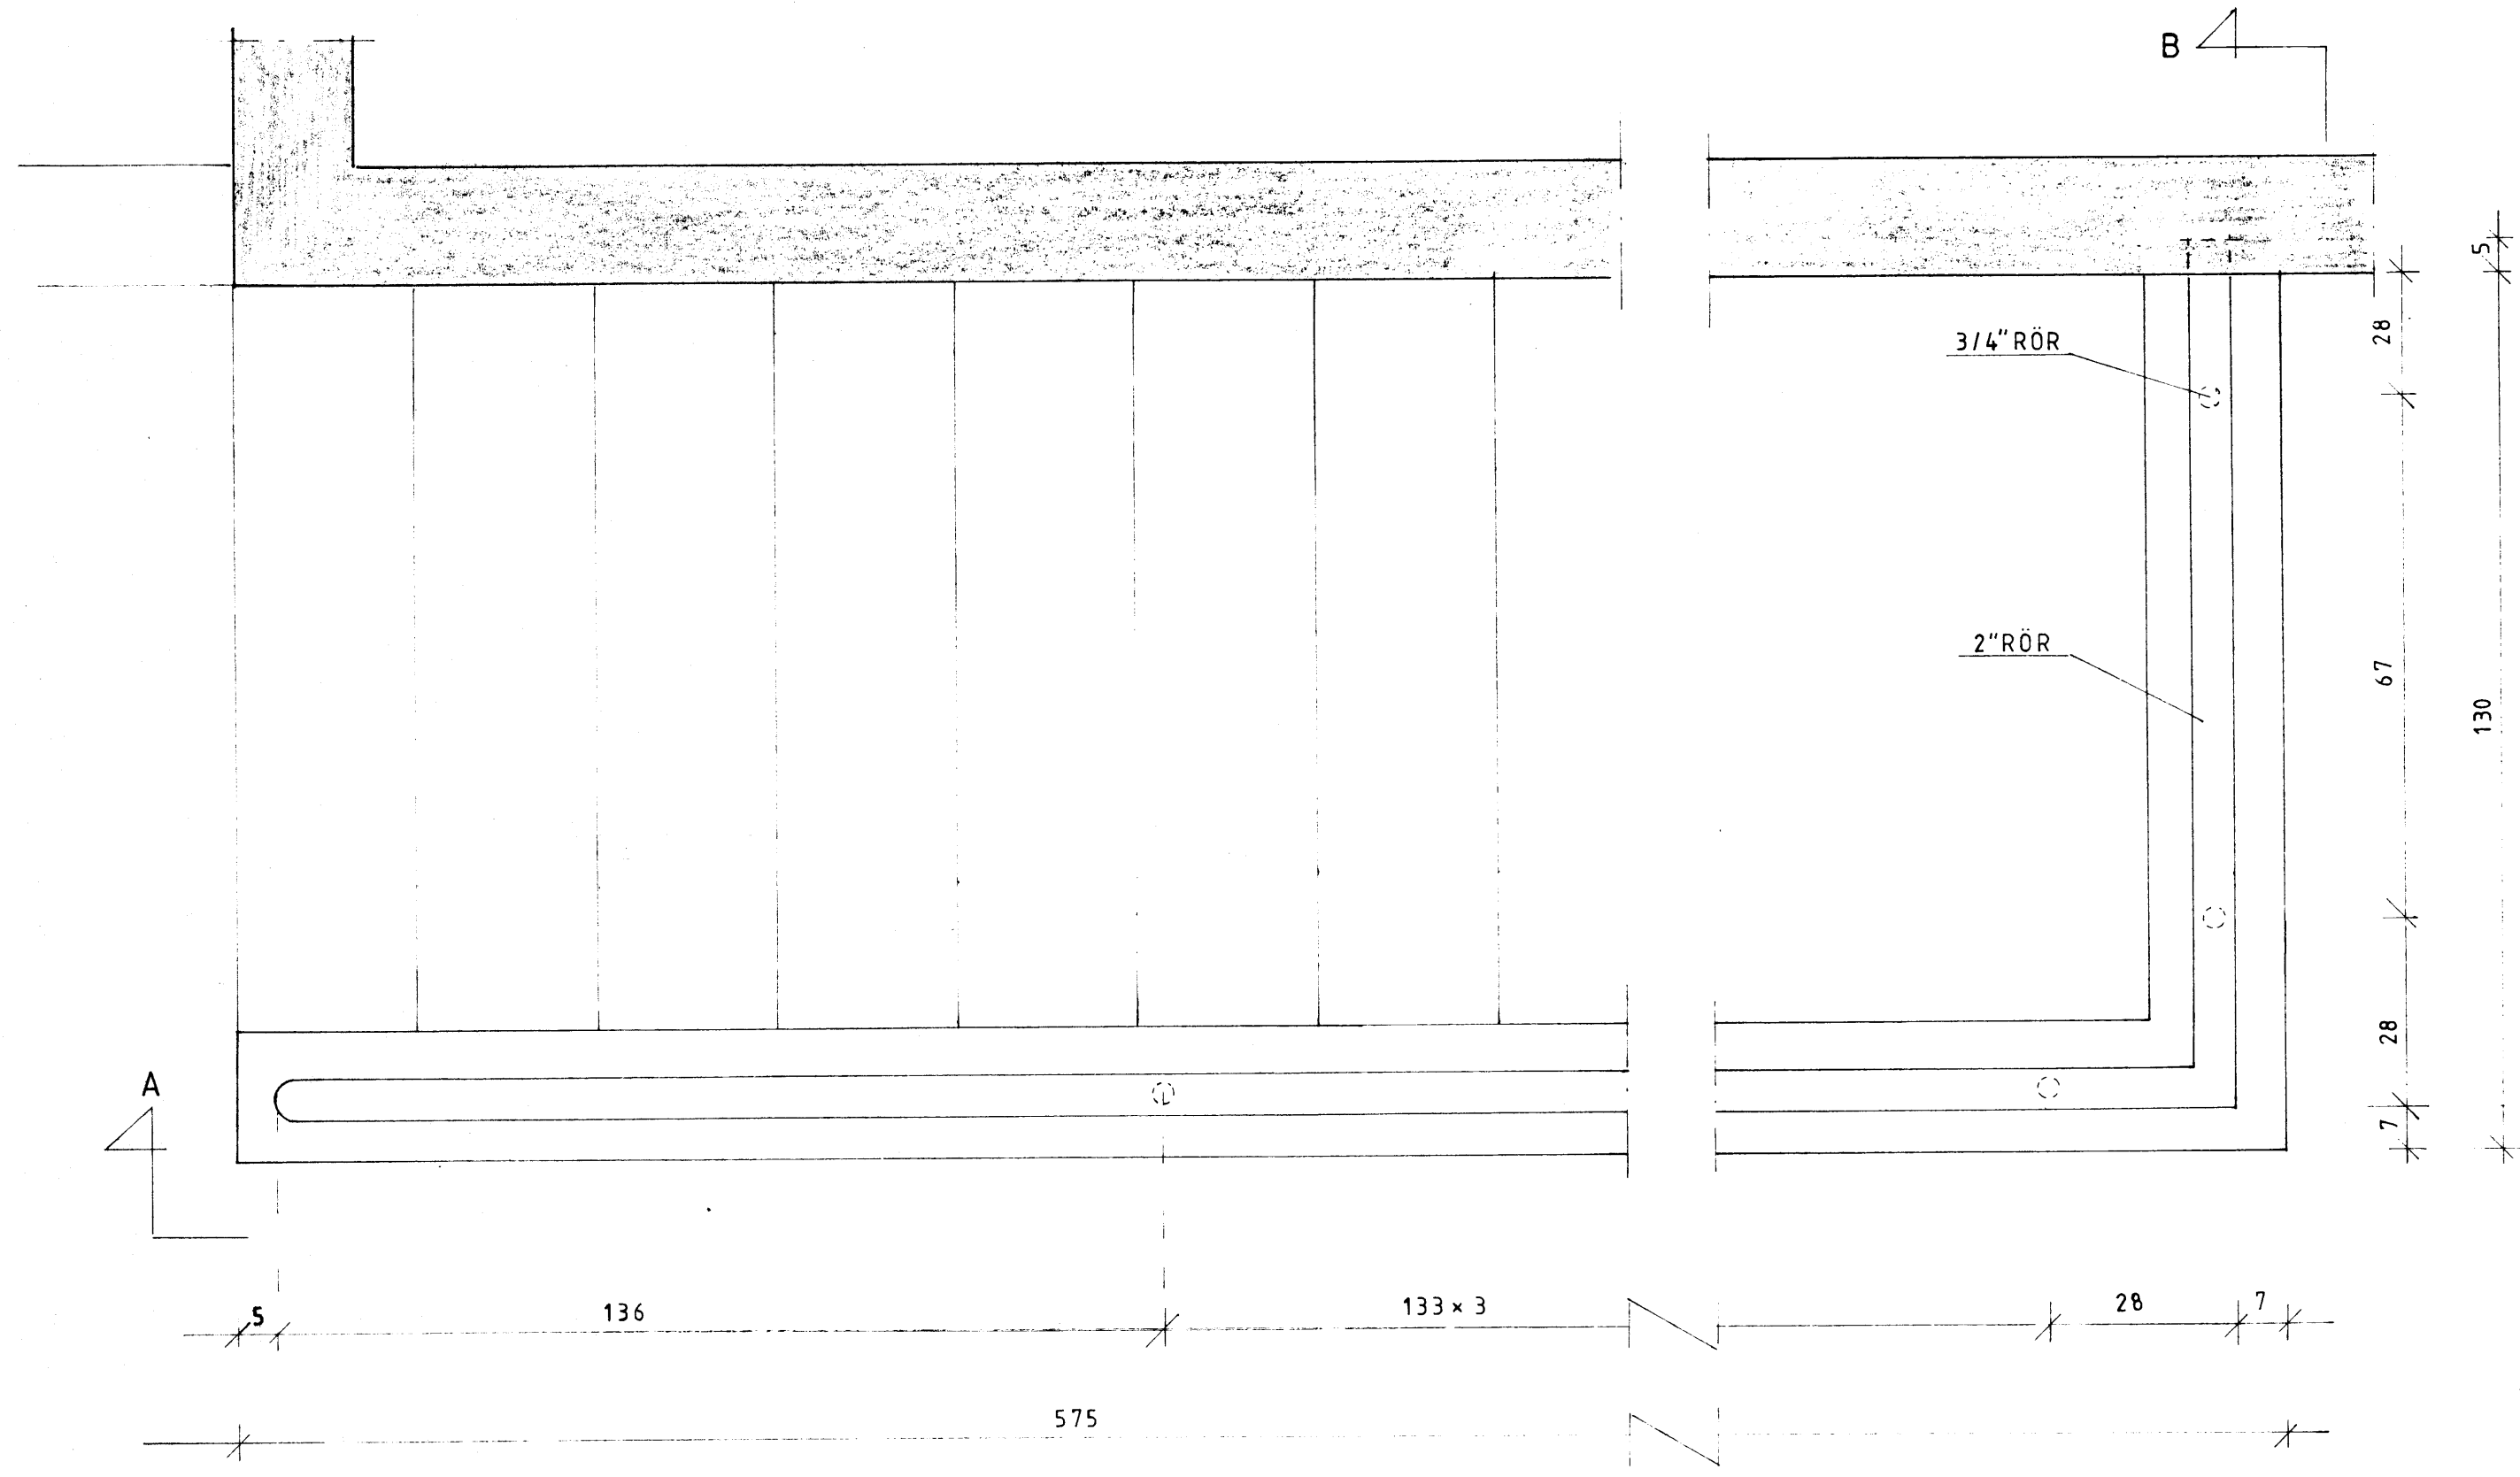

SNID A-A

SNID B-B

GRUNNMYND 1:10

SKÝRINGAR

1 STK HANDRÍÐ
ÖLL RÖR SKULU VERA GALVANSERUÐ

F			VERK	ÁSAVEGUR 2 VESTMANNAEYJUM
E				HANDRÍÐ VIÐ KJALLARATRÖPPUR
D				
C				
B				
A				
BR.	DAGS.	BREYTING	TEIKN. NR. 18	AF 8507
PÁLL ZÓPHONIÁSSON			HANNAÐ PZ	TEIKNAD MG
BYGGINGATÆKNIFRÆÐINGUR			KVARÐI 1:10	
KIRKJUVEGI 23 - ☎ 98-2711			DAGS. JÚLÍ 1985	
900 VESTMANNAEYJUM				