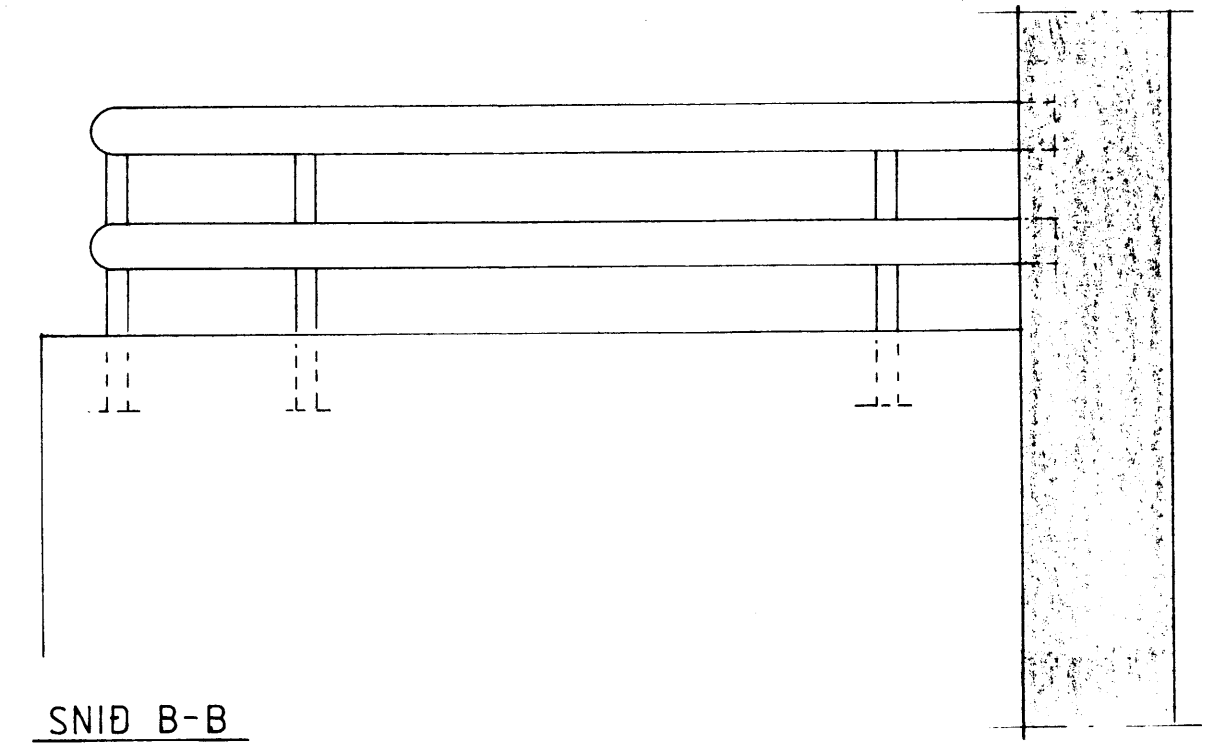

SNID A-A

SNID B-B

GRUNNMYND 1:10

SKÝRINGAR

1 STK HANDRÍÐ
ÖLL RÖR SKULU VERA GALVANSERUÐ

F			VERK	ÁSAVEGUR 2 VESTMANNAEYJUM
E				HANDRÍÐ VIÐ KJALLARATRÖPPUR
D				
C				
B				
A				
BR.	DAGS.	BREYTING	TEIKN. NR. 18	AF 8507
PÁLL ZÓPHONIÁSSON			HANNAÐ PZ	TEIKNAD MG
BYGGINGATÆKNIFRÆÐINGUR			KVARÐI 1:10	
KIRKJUVEGI 23 - ☎ 98-2711			DAGS. JÚLÍ 1985	
900 VESTMANNAEYJUM				