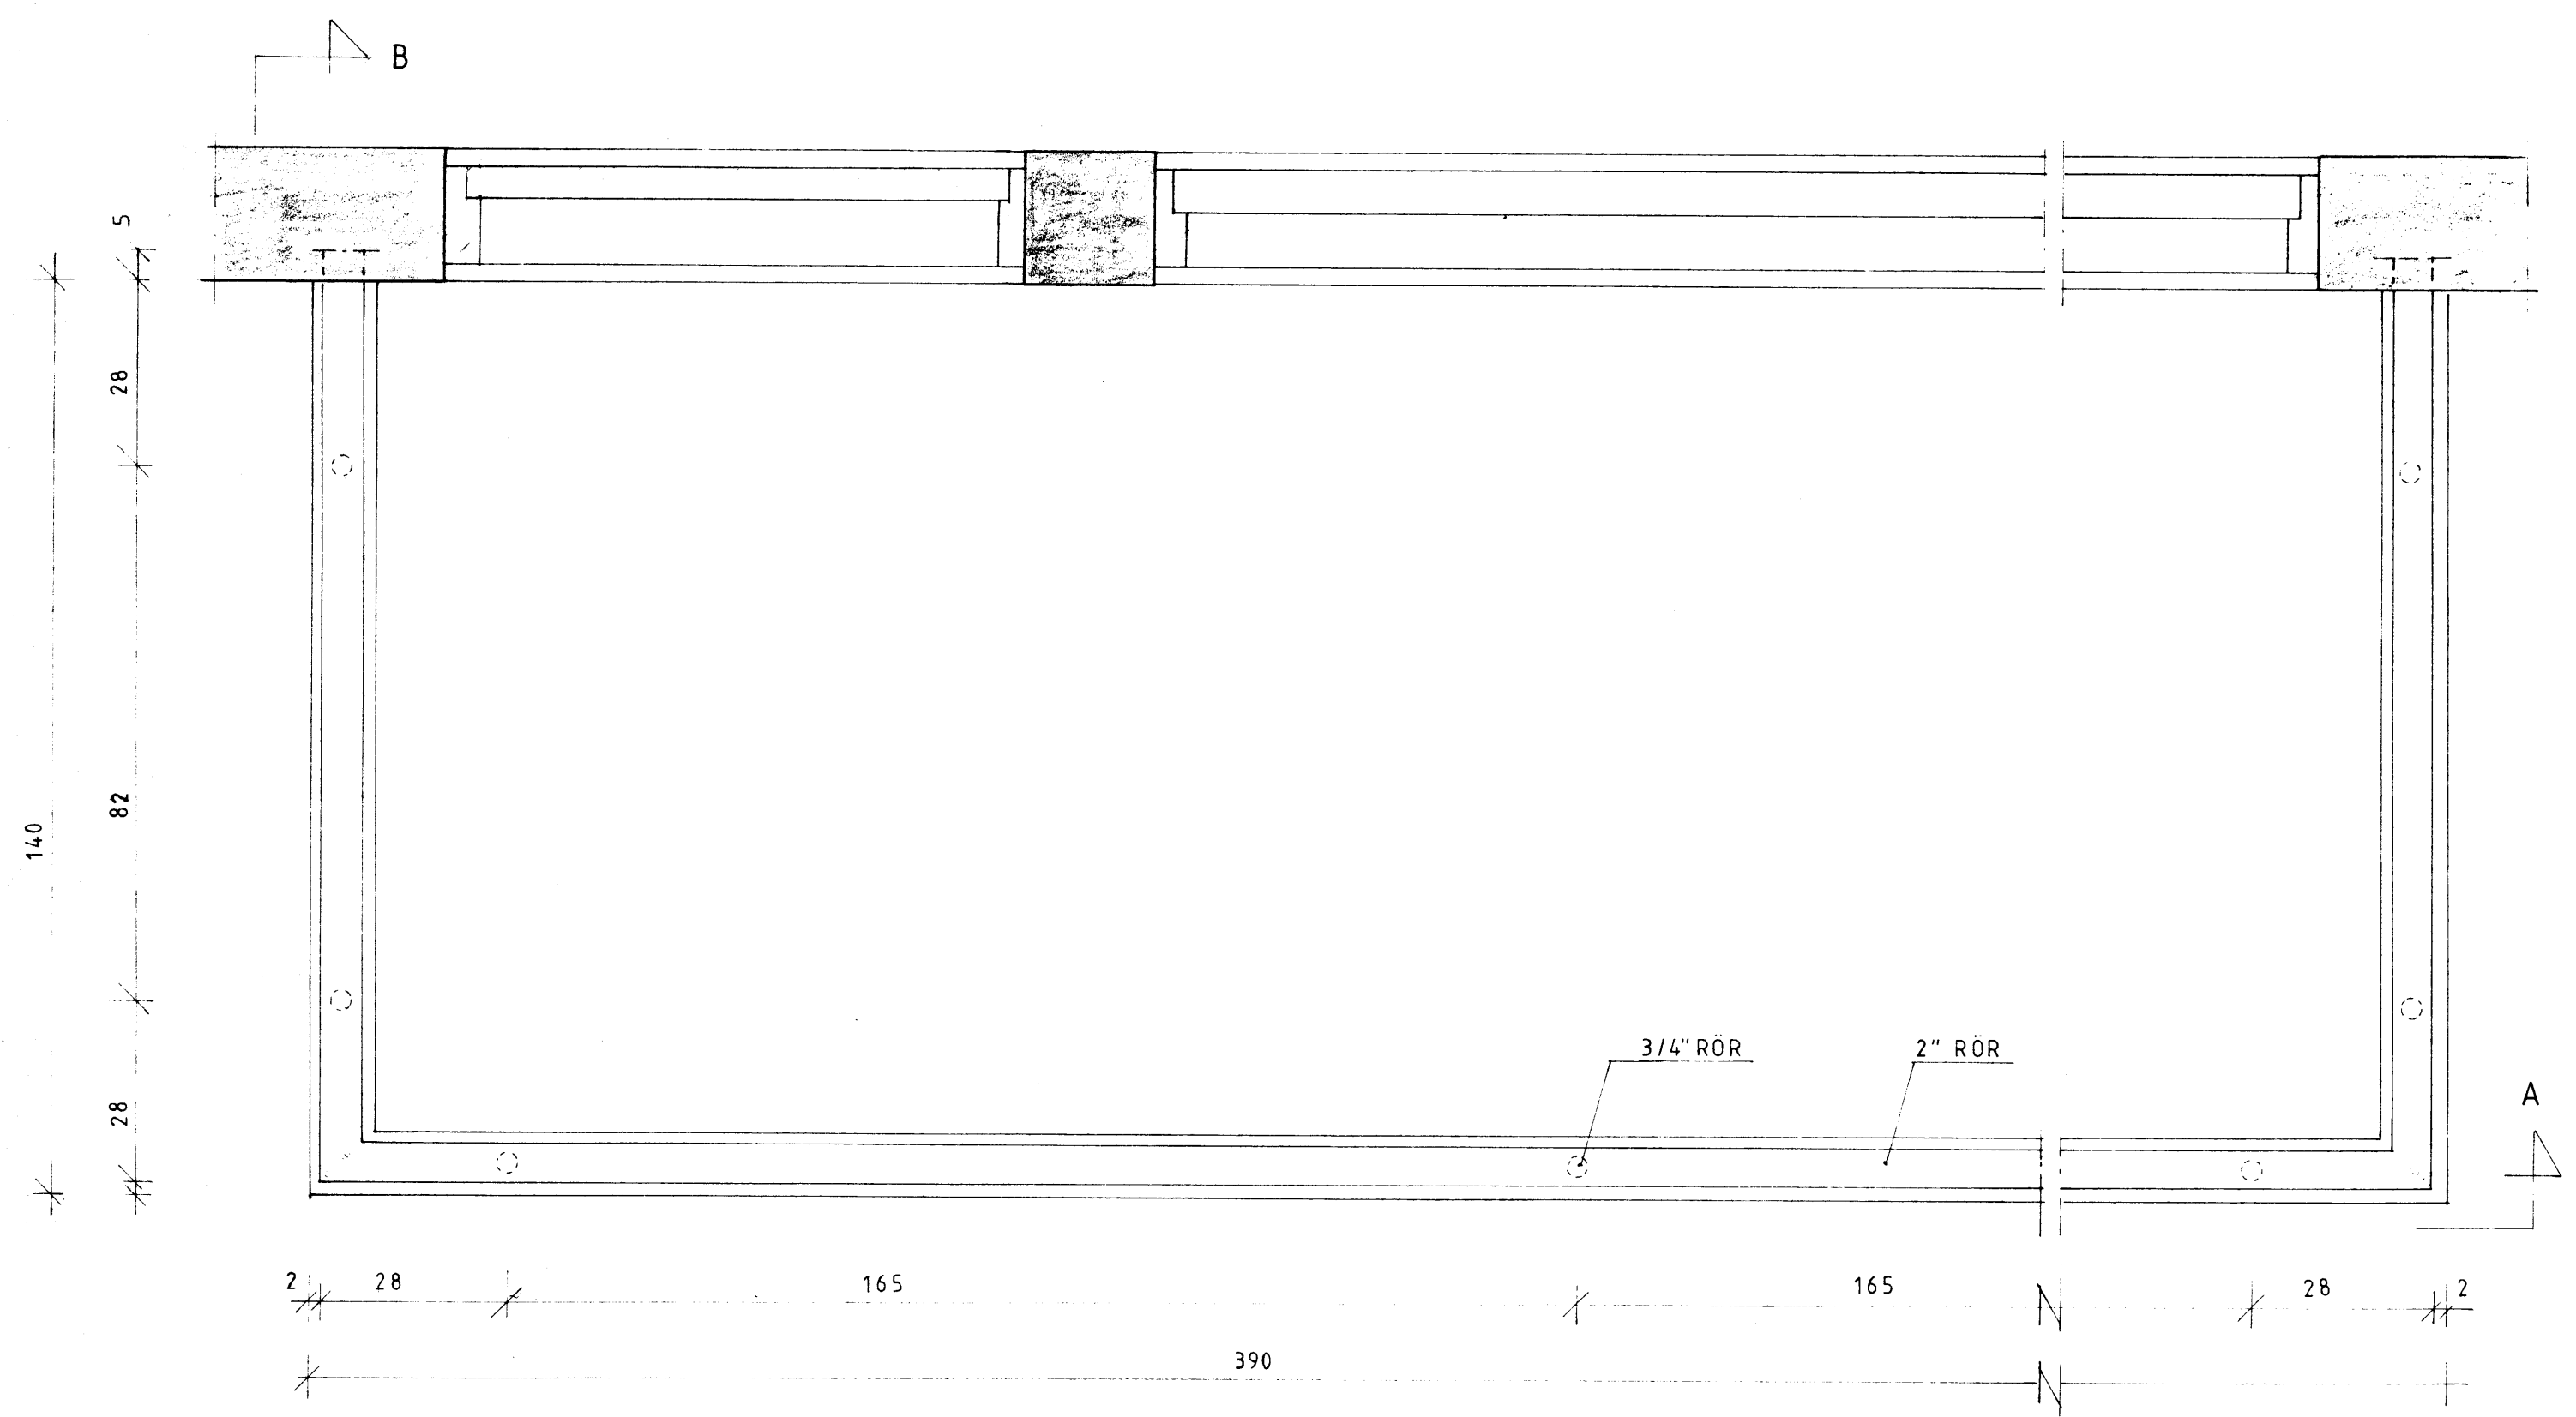

SNID A-A

SNID B-B

GRUNNMYND 1:10

SKÝRINGAR

4 STK AF HANDRIDI
ÖLL RÖR SKULU VERA GALVANSERUÐ

F			VERK	ÁSAVEGUR 2 VESTMANNAEYJUM
E				SUÐURVALIR
D				HANDRIDI
C				
B				
A				
BR.	DAGS.	BREYTING	TEIKN. NR. 17	AF 8507
PÁLL ZÓPHONÍASSON			HANNAÐ PZ	TEIKNAD MG
BYGGINGATÆKNIFRÆÐINGUR			KVARÐI 1:10	
KIRKJUVEGI 23 - 98-2711			DAGS. JÚLÍ 1985	
900 VESTMANNAEYJUM				