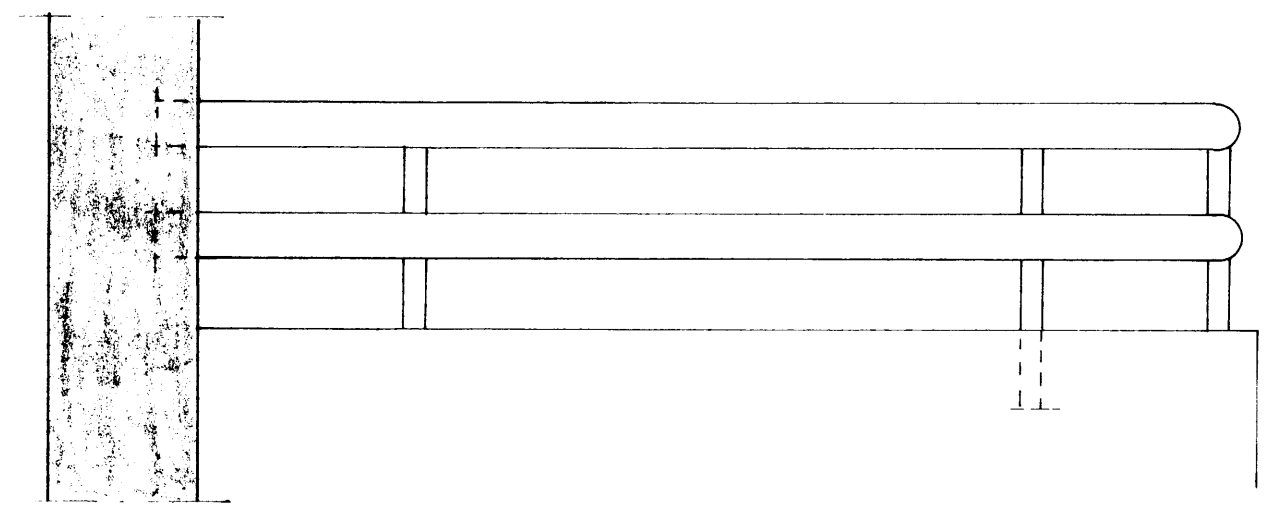

SNID A-A

SNID B-B

GRUNNMYND 1:10

SKÝRINGAR

4 STK AF HANDRIDI
ÖLL RÖR SKULU VERA GALVANSERUÐ

F			VERK	ÁSAVEGUR 2 VESTMANNAEYJUM
E				SUÐURVALIR
D				HANDRIDI
C				
B				
A				
BR.	DAGS.	BREYTING	TEIKN. NR. 17	AF 8507
PÁLL ZÓPHONÍASSON			HANNAÐ PZ	TEIKNAD MG
BYGGINGATÆKNIFRÆÐINGUR			KVARÐI 1:10	
KIRKJUVEGI 23 - 98-2711			DAGS. JÚLÍ 1985	
900 VESTMANNAEYJUM				