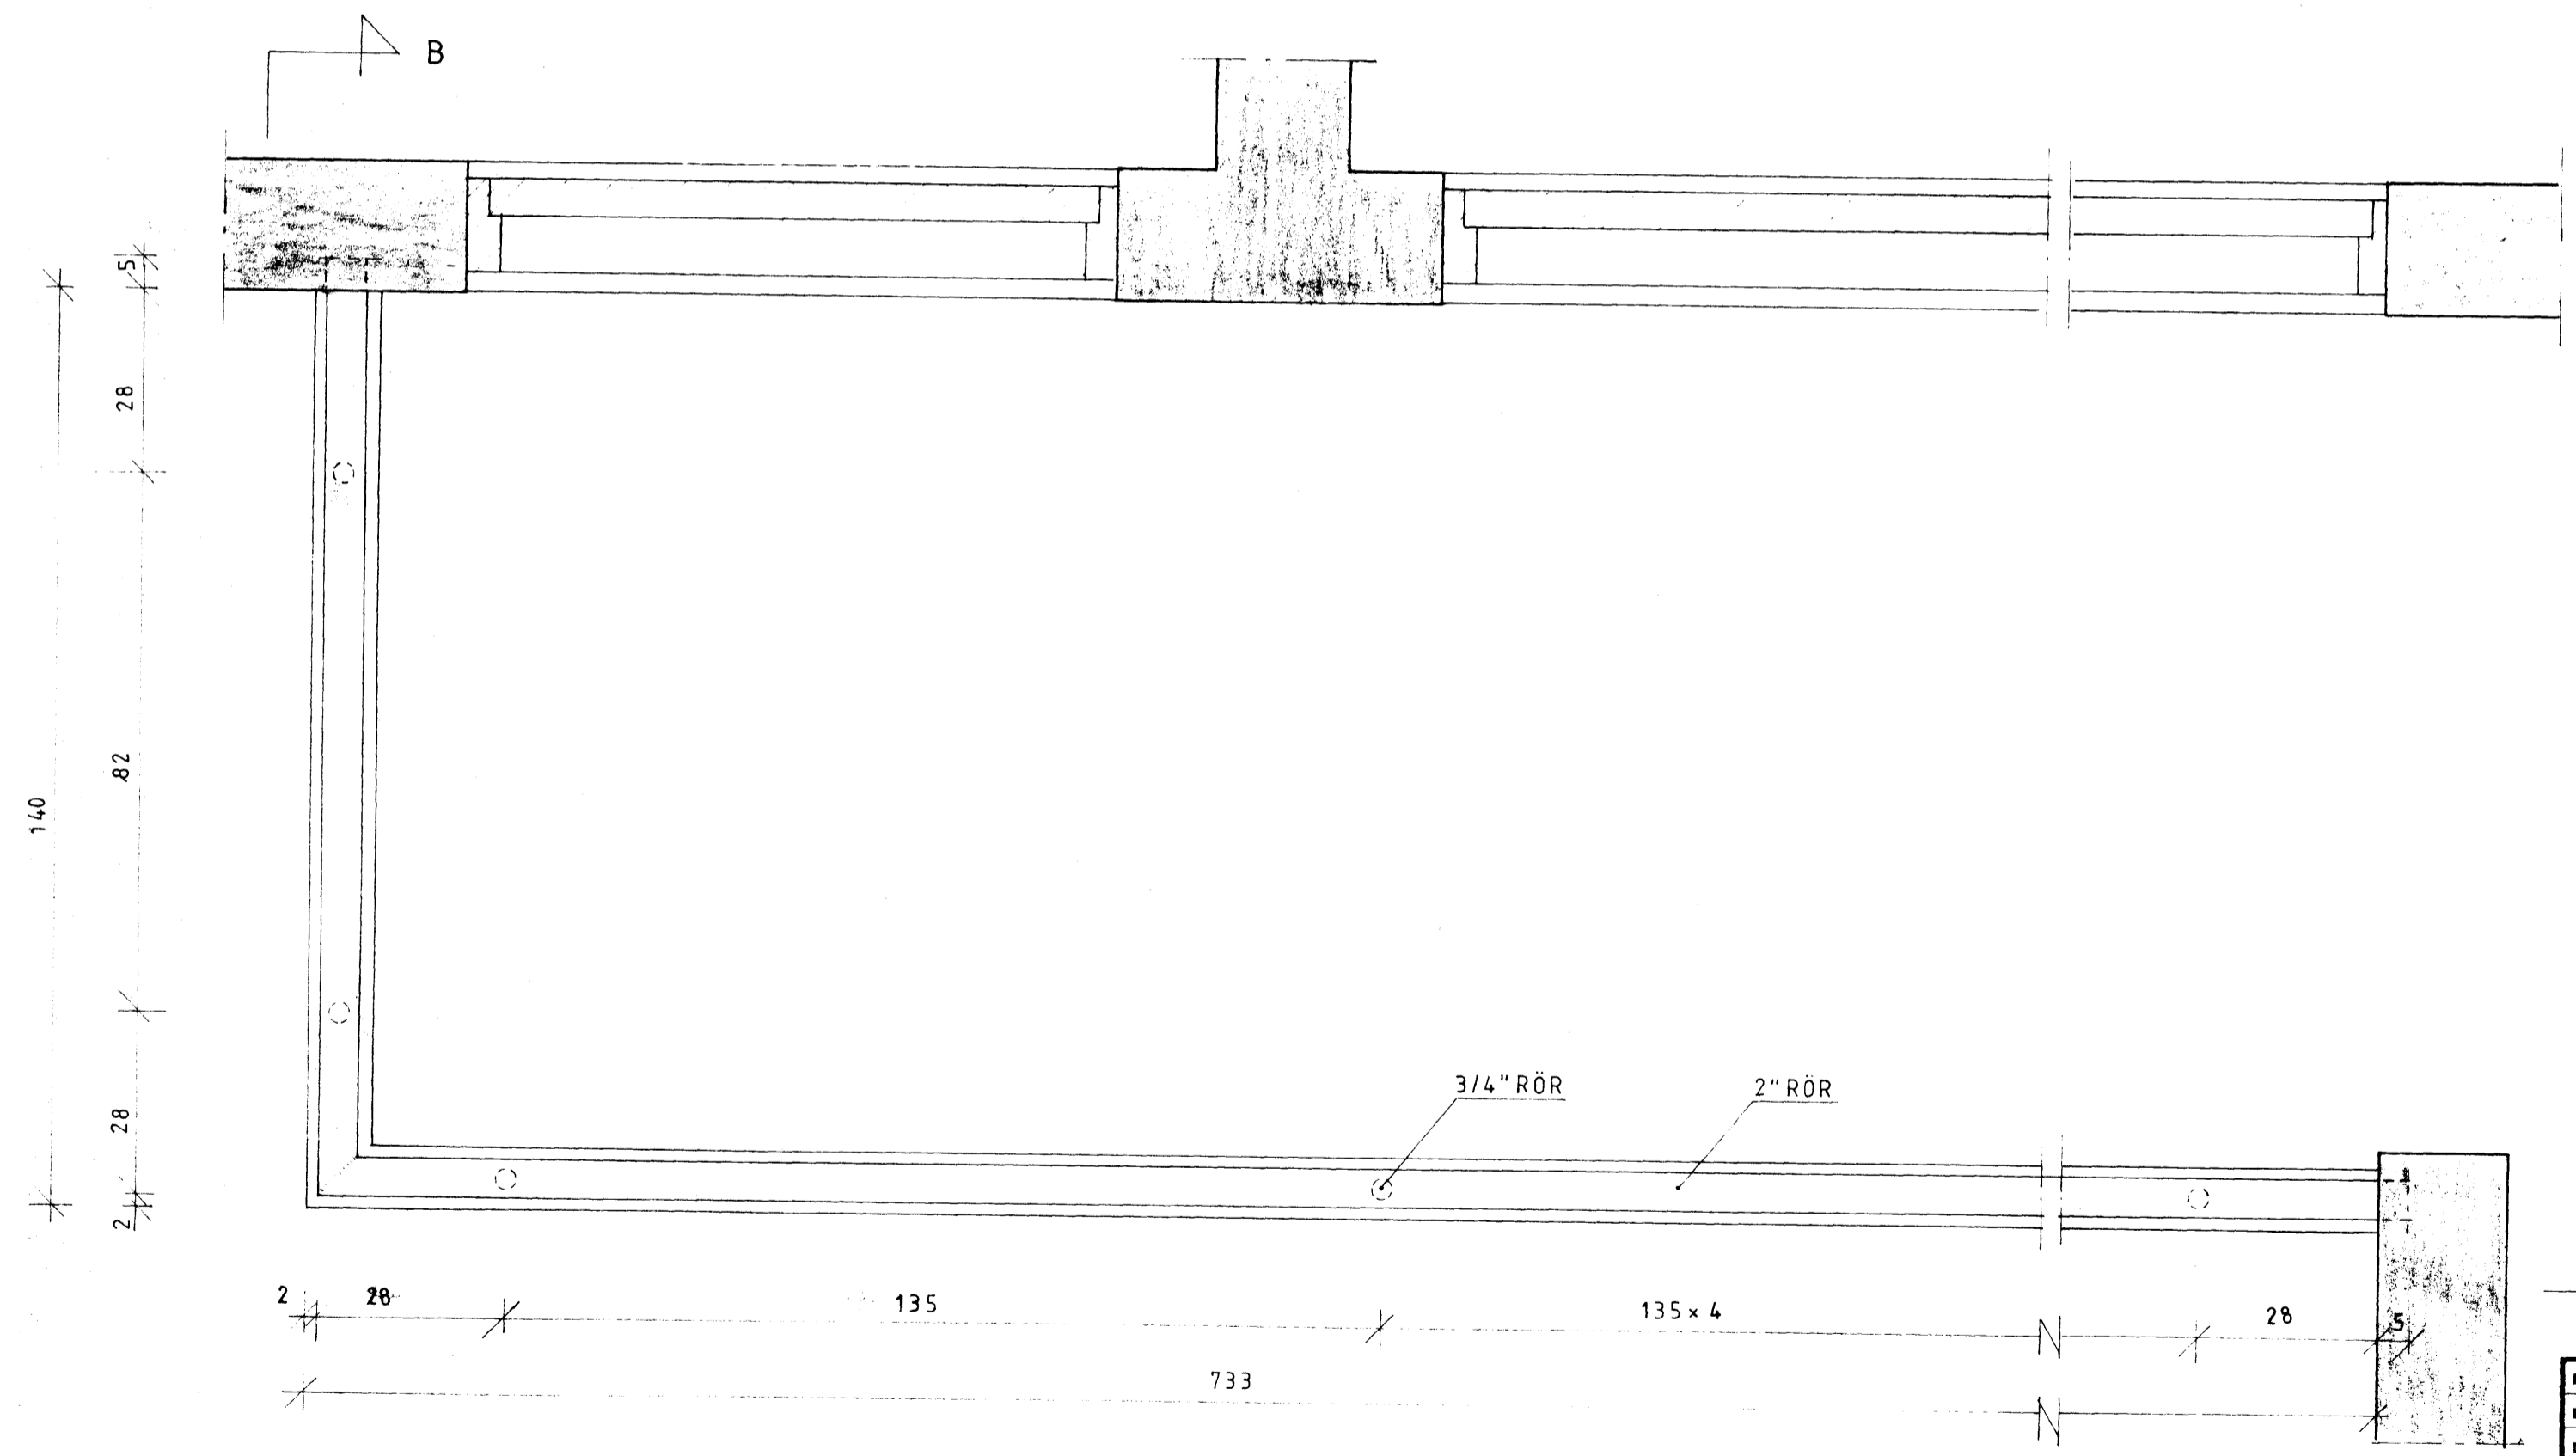

SNID A-A

SNID B-B

GRUNNMYND 1:10

SKÝRINGAR

2 STK AF HANDRÍÐI.  
 ANNAD HANDRÍÐIÐ SKAL VERA SPEGILMYND AF PESSU  
 ÖLL RÖR SKULU VERA GALVANSERUÐ

F			VERK	ÁSAVEGUR 2 VESTMANNAEYJUM
E				NORÐURSVALIR
D				HANDRÍÐ
C				
B				
A				
BR.	DAGS.	BREYTING	TEIKN. NR.16	AF8507
PÁLL ZÓPHONIASSON			HANNAÐ PZ	TEIKNAD MG
BYGGINGATÆKNIFRÆÐINGUR			KVARÐI 1:10	
KIRKJUVEGI 23 - 98-2711				
900 VESTMANNAEYJUM				