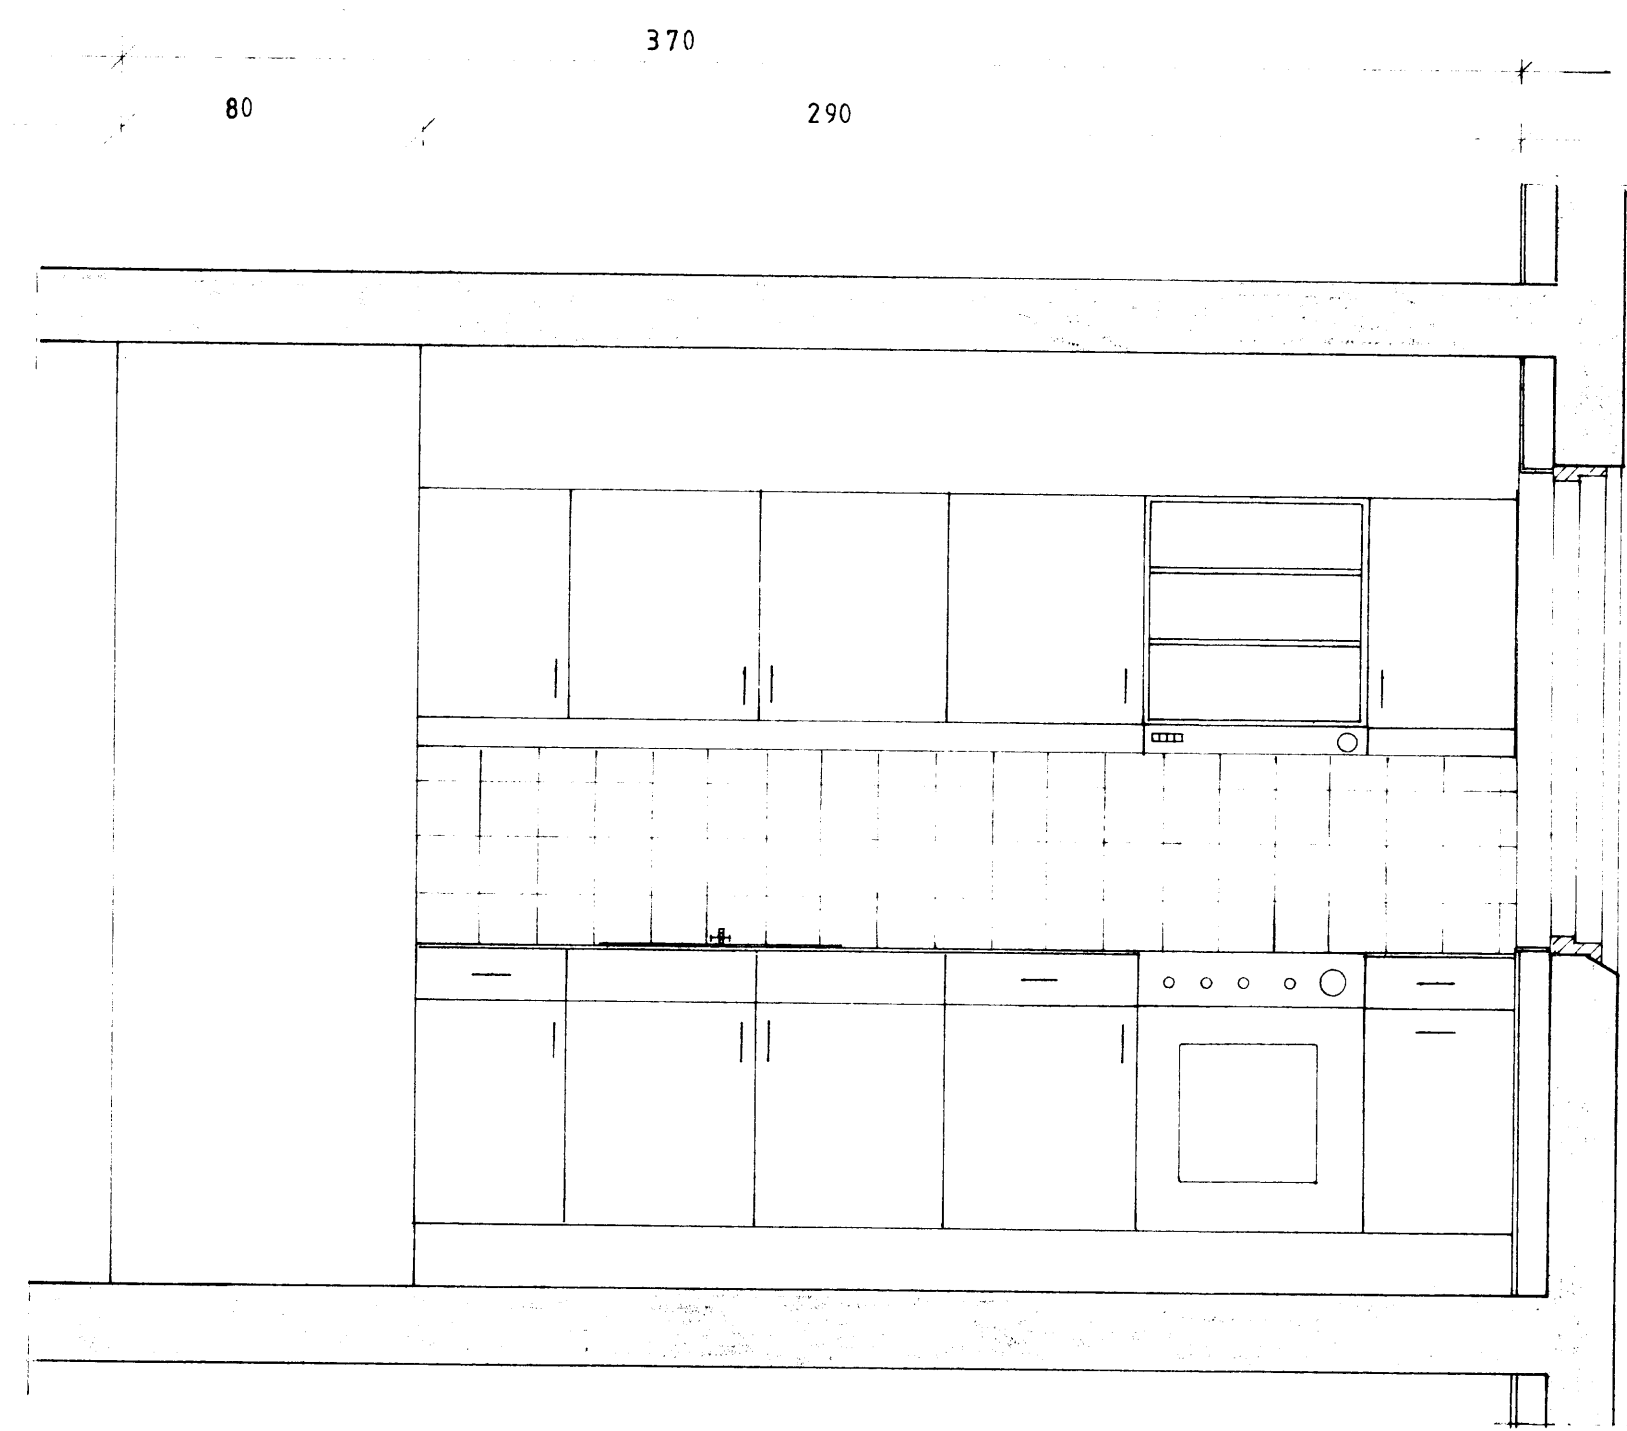

SNID A-A

SNID B-B

GRUNNMYND 1:20

SNID C-C

F			VERK.	ASAVEGUR 2 VESTMANNAEYJUM
E				ELDHÚSINNRETTING
D				
C				
B				
A				
BR.	DAGS.	BREYTING	TEIKN. NR. 13	AF 8507
PÁLL ZÓPHONÍASSON			HANNAÐ PZ	TEIKNAD MG
BYGGINGATÆKNIFRÆÐINGUR			KVARÐI 1:20	
KIRKJUVEGI 23 - ☎ 98-2711			DAGS. JÚNÍ 1985	
900 VESTMANNAEYJUM				