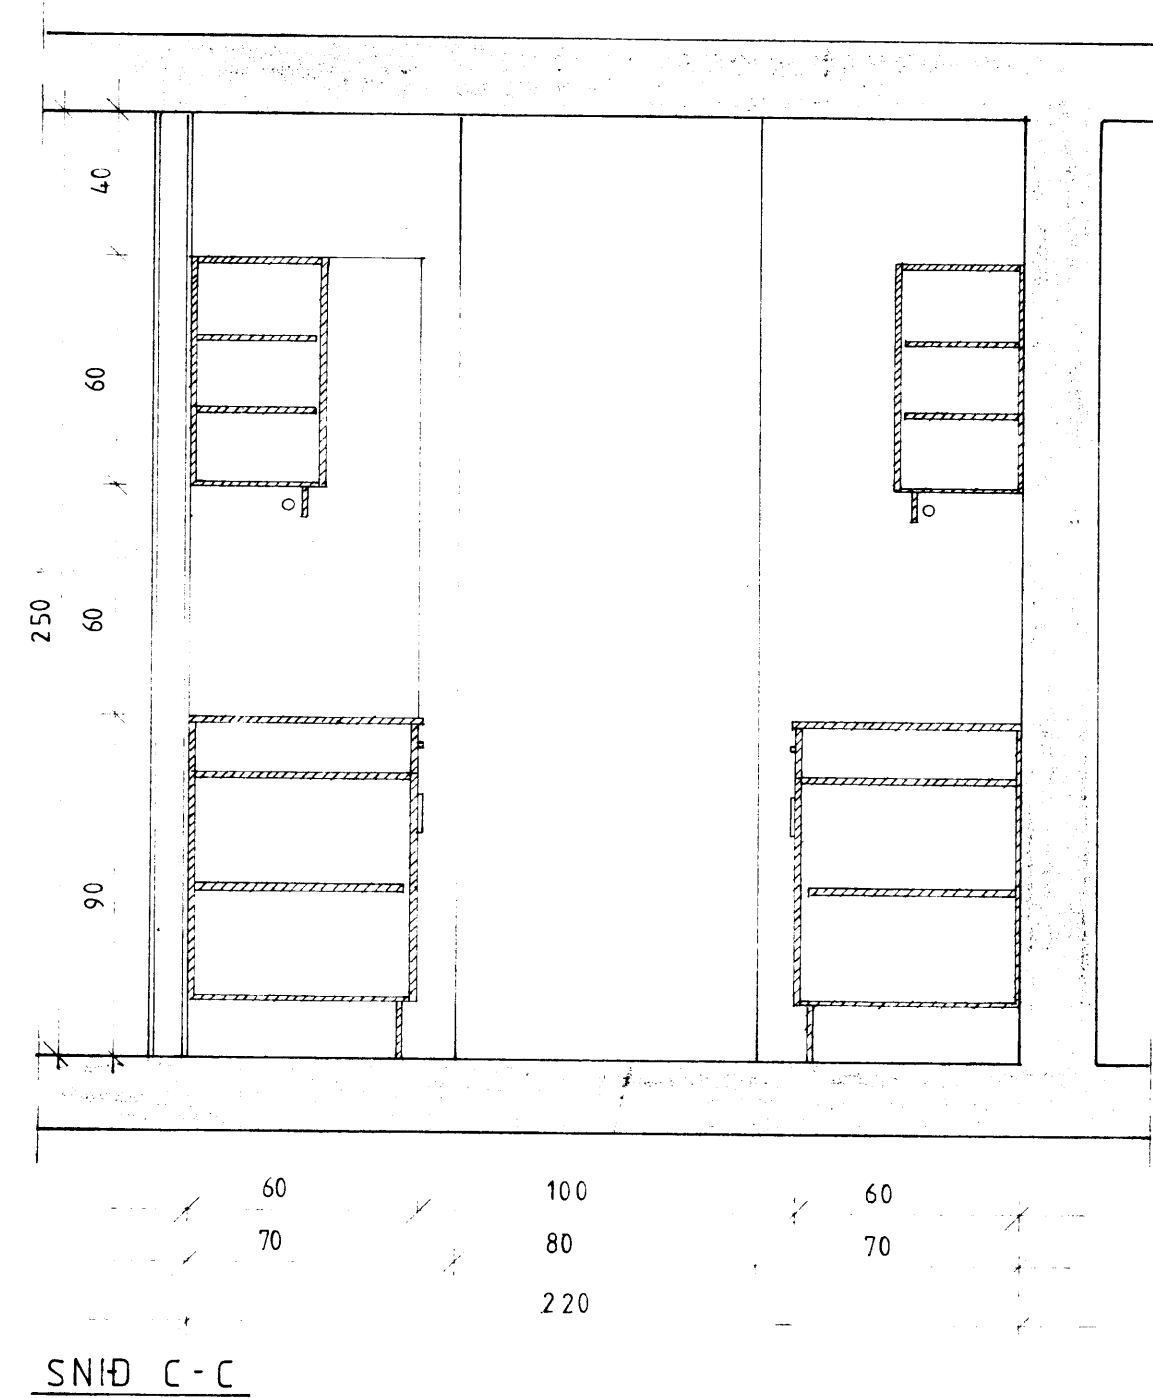

SNID A-A

SNID B-B

GRUNNMYND 1:20

SNID C-C

F			VERK.	ASAVEGUR 2 VESTMANNAEYJUM
E				ELDHÚSINNRETTING
D				
C				
B				
A				
BR.	DAGS.	BREYTING	TEIKN. NR. 13	AF 8507
PÁLL ZÓPHONÍASSON			HANNAÐ PZ	TEIKNAD MG
BYGGINGATÆKNIFRÆÐINGUR			KVARÐI 1:20	
KIRKJUVEGI 23 - ☎ 98-2711			DAGS. JÚNÍ 1985	
900 VESTMANNAEYJUM				