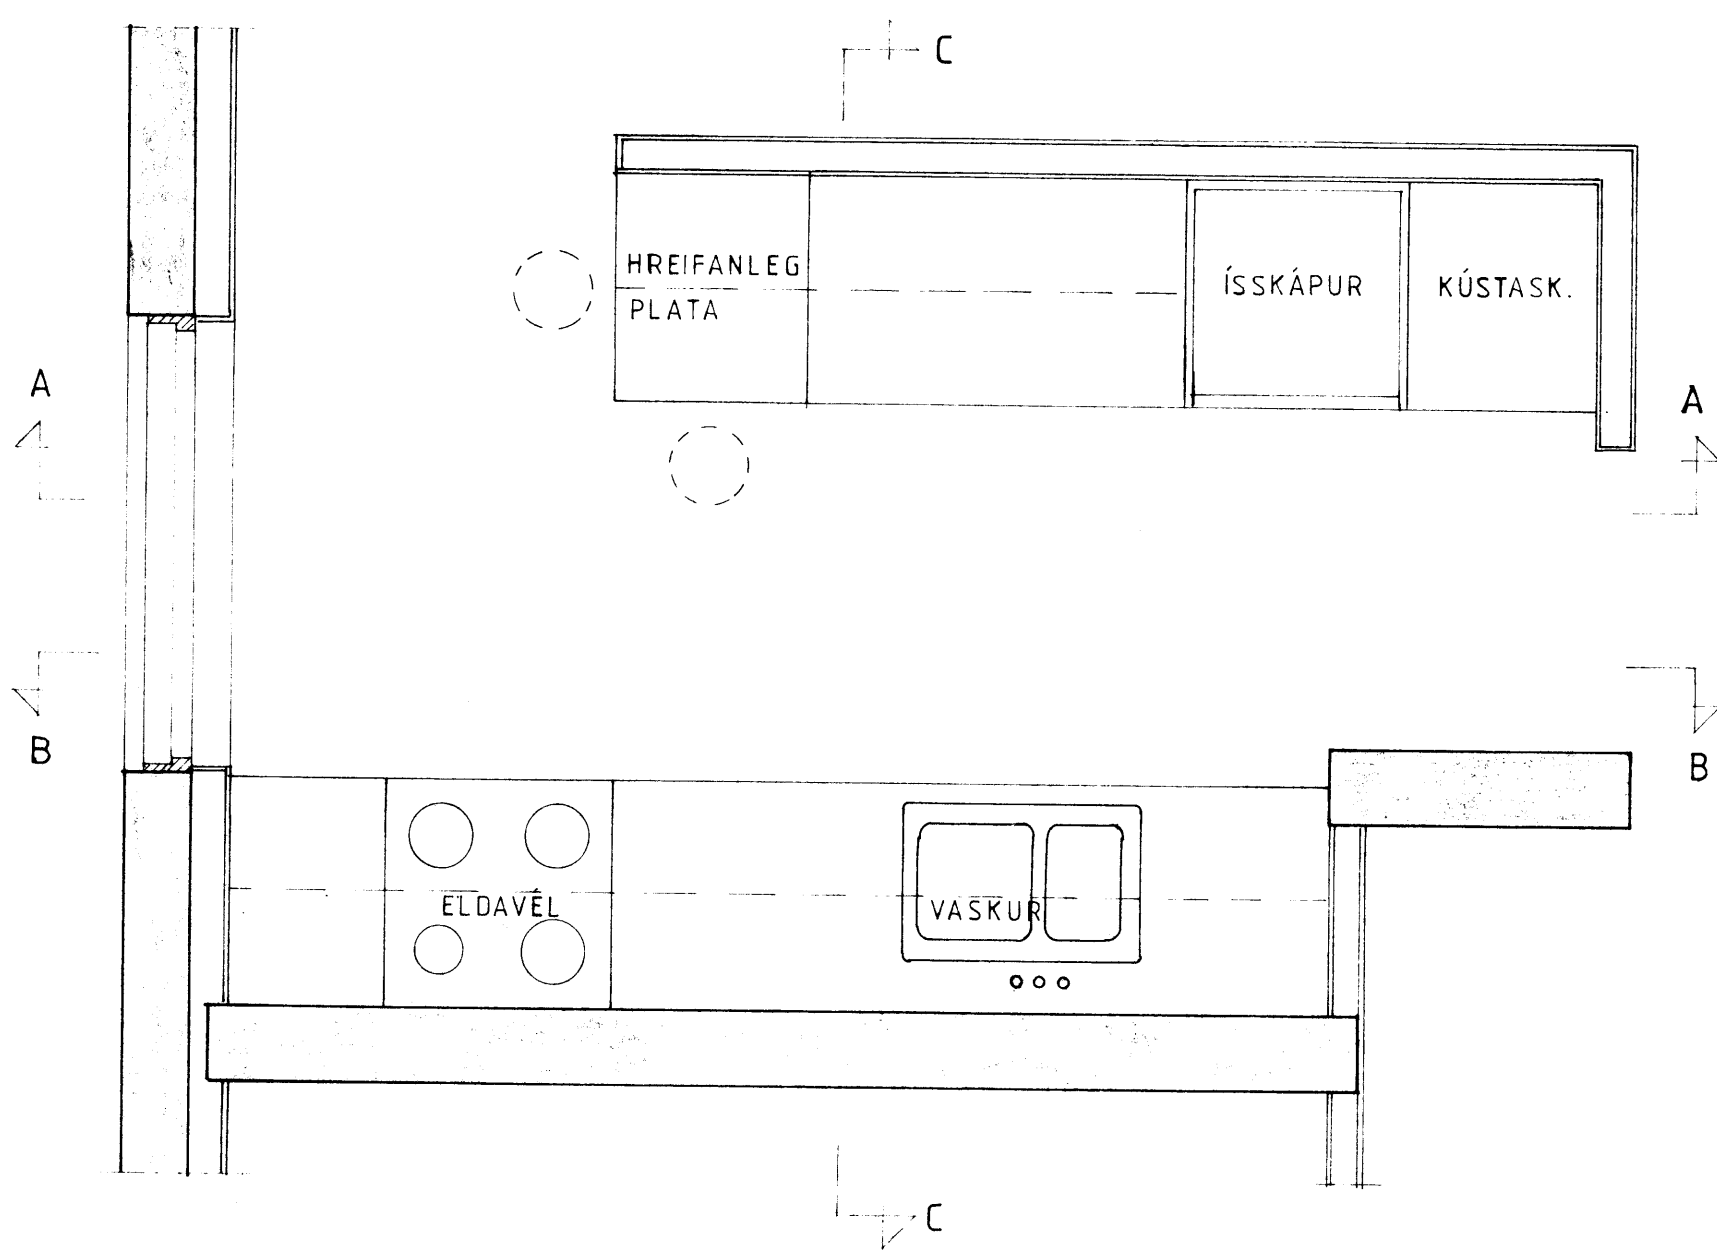

SNID A-A

SNID B-B

GRUNNMYND 1:20

SNID C-C

F			VERK.	ASAVEGUR 2 VESTMANNAEYJUM
E				ELDHÚSINNRETTING
D				
C				
B				
A				
BR.	DAGS.	BREYTING	TEIKN. NR. 13	AF 8507
PÁLL ZÓPHONÍASSON			HANNAÐ PZ	TEIKNAD MG
BYGGINGATÆKNIFRÆÐINGUR			KVARÐI 1:20	
KIRKJUVEGI 23 - ☎ 98-2711			DAGS. JÚNÍ 1985	
900 VESTMANNAEYJUM				