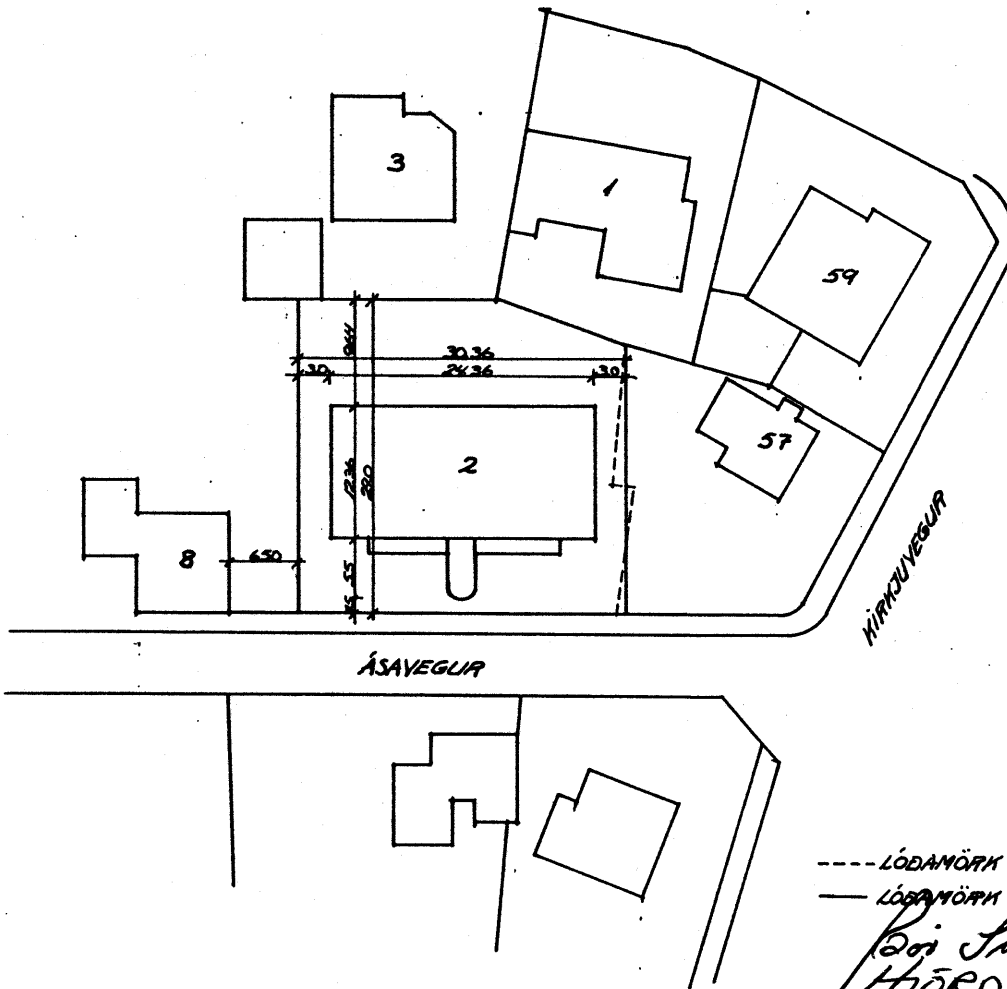

AFSTÖÐUMYND 1:500

F			VERK
E			ÁSAVEGUR 2
D			AFSTÖÐUMYND
C			
B			
A			
BR.	DAGS.	BREYTING	TEIKN. NR. AF 8507
PÁLL ZÓPHONIÁSSON			HANNAD TEIKNAD J.P.
BYGGINGATEKNIFRÆÐINGUR			KVARDI 1:500
KIRKJUVEGI 23 - ☎ 98-2711			DAGS MAÍ 85
900 VESTMANNNAEYJUM			