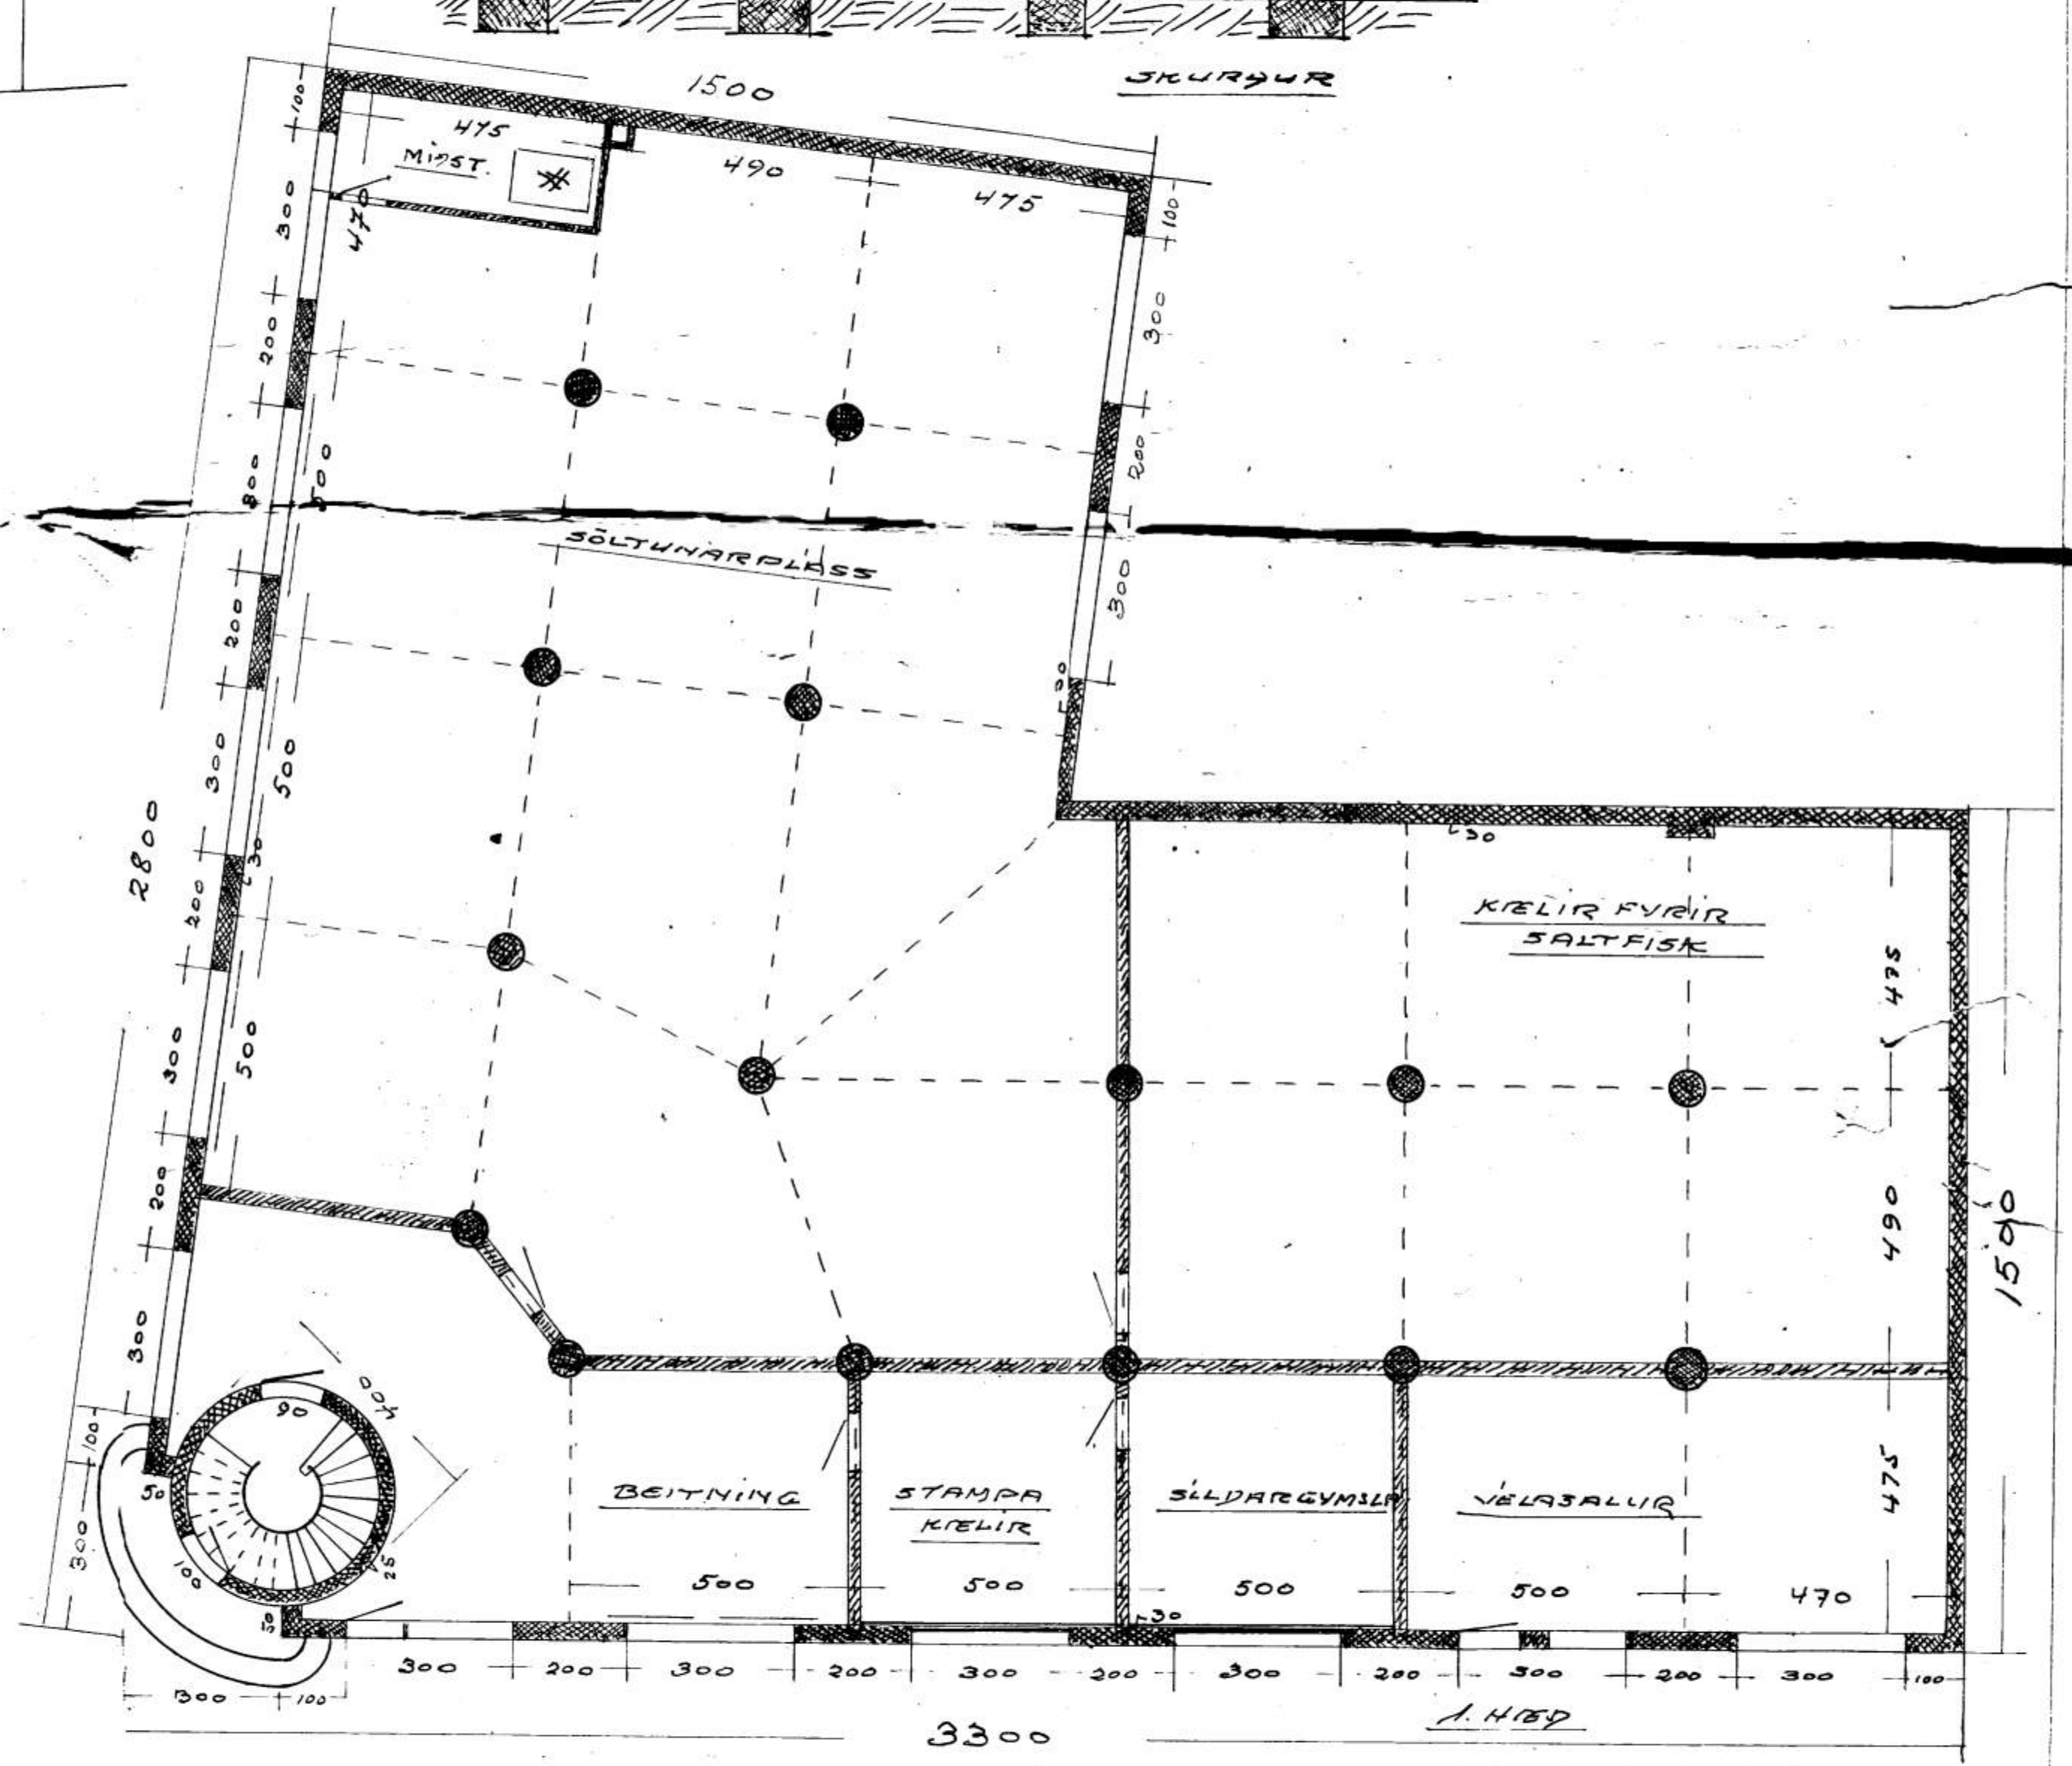

NORÐUR

AUSTUR

SANÞYKKT
TRÉSMÍÐUR
MÚBARI *Jón Guðmundsson*

STIGAHLÚS L. BARI

H/F RÚN
VESTMANNAREYJUN
M. 1:100

Útvegið 1. nóv. 1913 *J. H. B.*