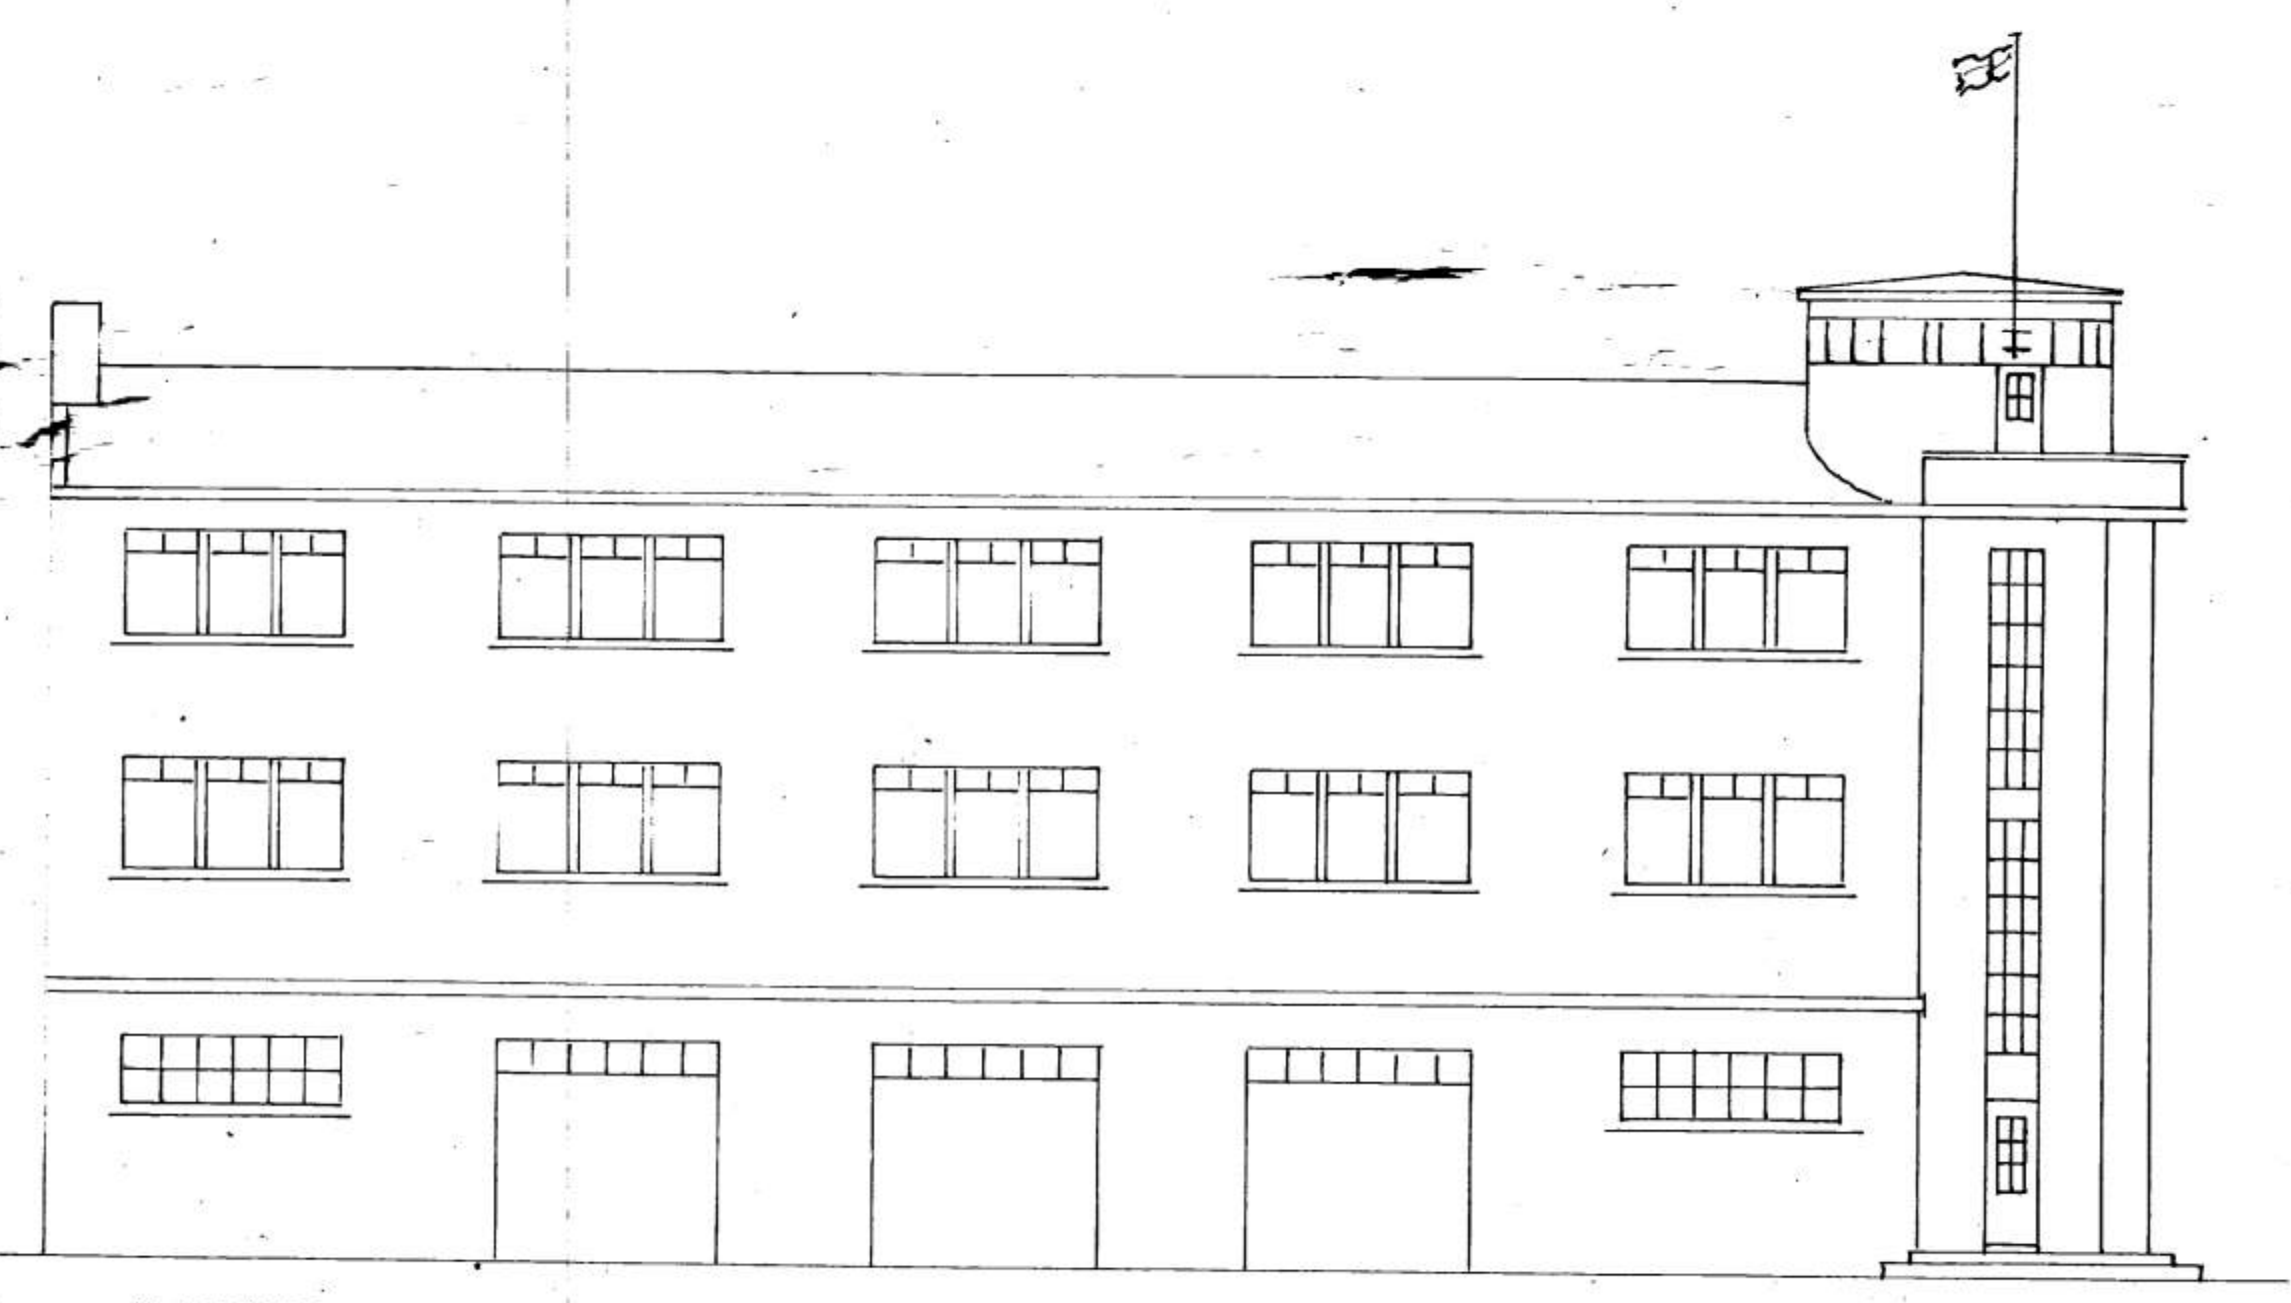

NORÐUR

AUSTUR

SANÞYKKT
TRÉSMÍÐUR
MÚBARI *Jón Guðmundsson*

STIGAHLÚS L. BARI

H/F RÚN
VESTMANNAREYJUN
M. 1:100

Útvegið 1. nóv. 1913 *J. H. B.*