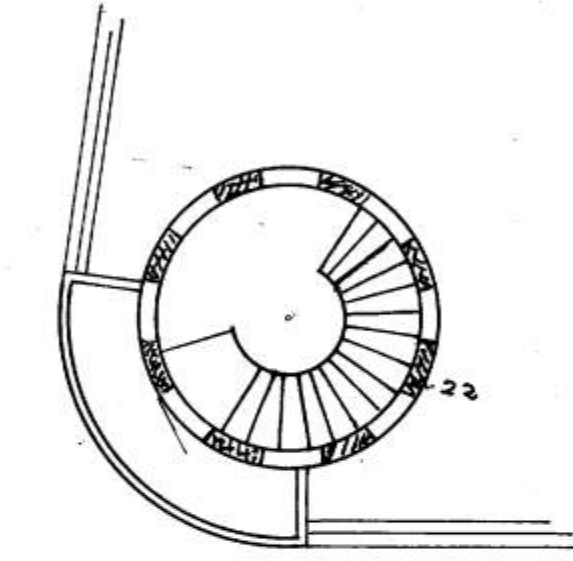

NORÐUR

AUSTUR

SANÞYKKT
TRÉSMÍÐUR
MÚBARI *Jón Guðmundsson*

STIGAHLÚS L. BARI

H/F RÚN
VESTMANNAREYJUN
M. 1:100

Útvegið 1. nóv. 1913 *J. H. B.*