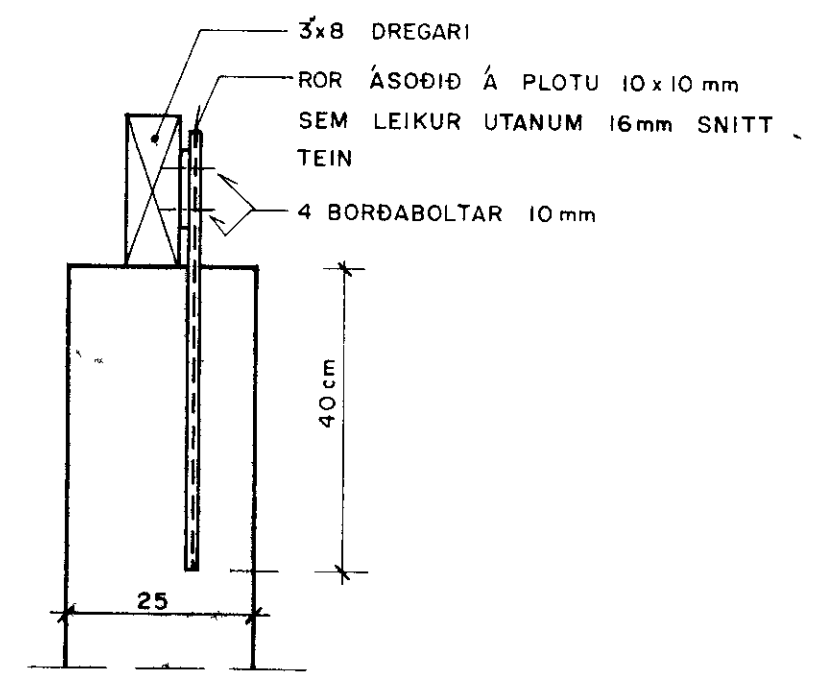

GRUNNPLAN, UNDIRSTOÐUR 1 50

FESTING VIÐ UNDIRSTOÐU  
1 10

SKÝRINGAR

BLIKK EÐA PAPPHÓLKAR ca 25 cm í ÞVERMÁL  
FYLLTIR MEÐ JARNBENTRI STEINSTEYPU