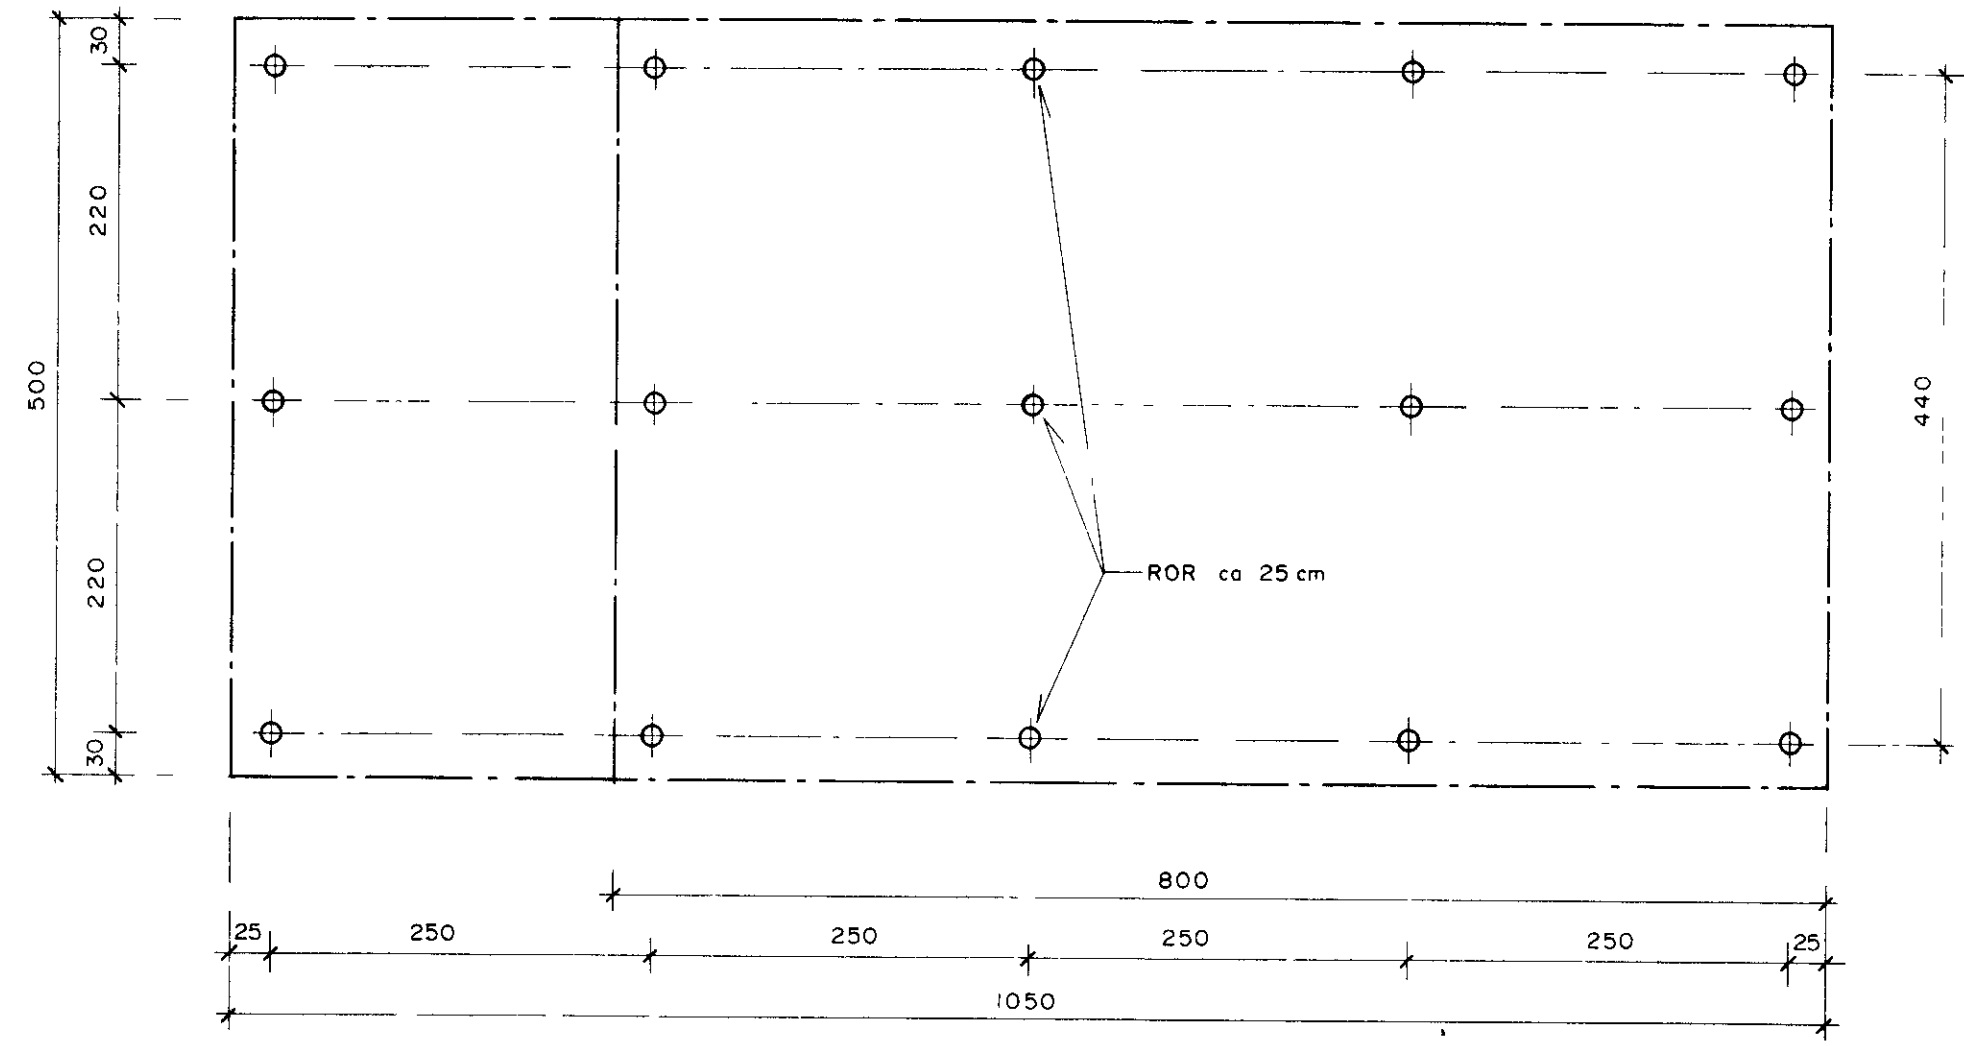

GRUNNPLAN, UNDIRSTOÐUR 1 50

FESTING VIÐ UNDIRSTOÐU  
1 10

SKÝRINGAR

BLIKK EÐA PAPPHÓLKAR ca 25 cm í ÞVERMÁL  
FYLLTIR MEÐ JARNBENTRI STEINSTEYPU