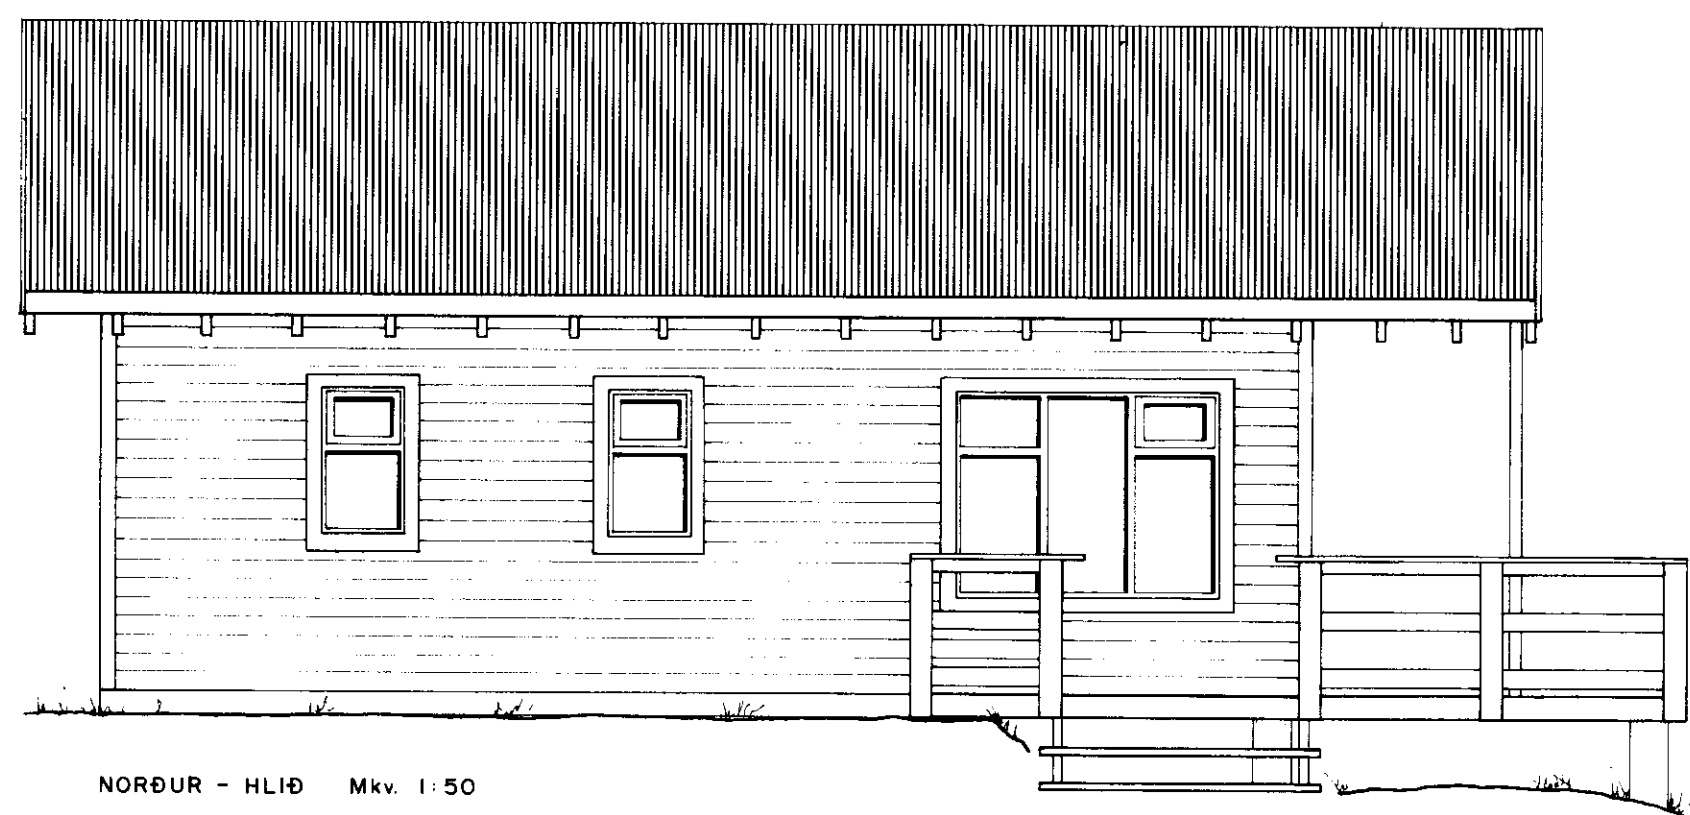

VESTUR - GAFL Mkv. 1:50

SUÐUR - HLIÐ Mkv. 1:50

AUSTUR - GAFL Mkv. 1:50

NORÐUR - HLIÐ Mkv. 1:50

SNID A - A Mkv. 1:50

FLATARMÁL GÓLFS 39,2 m²

FLATARMÁL SVEFNLOFTS 20,5 m²

VEIÐIHÚS Í BJARNAREY