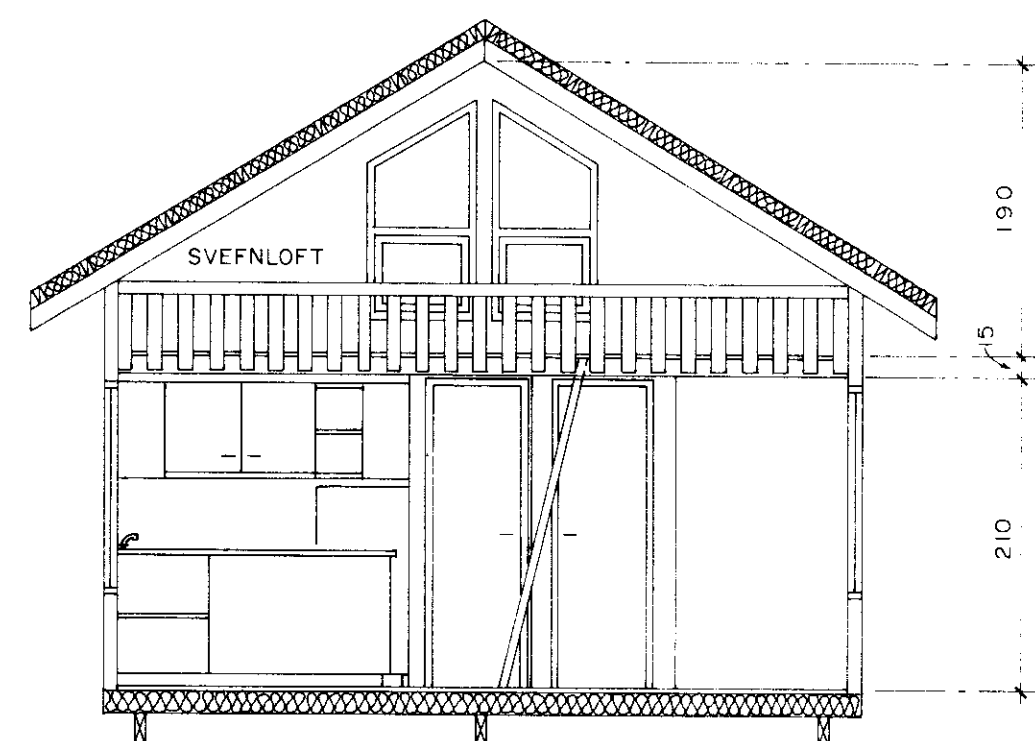

VESTUR - GAFL Mkv. 1:50

SUÐUR - HLIÐ Mkv. 1:50

AUSTUR - GAFL Mkv. 1:50

NORÐUR - HLIÐ Mkv. 1:50

SNID A - A Mkv. 1:50

FLATARMÁL GÓLFS 39,2 m²

FLATARMÁL SVEFNLOFTS 20,5 m²

VEIÐIHÚS Í BJARNAREY