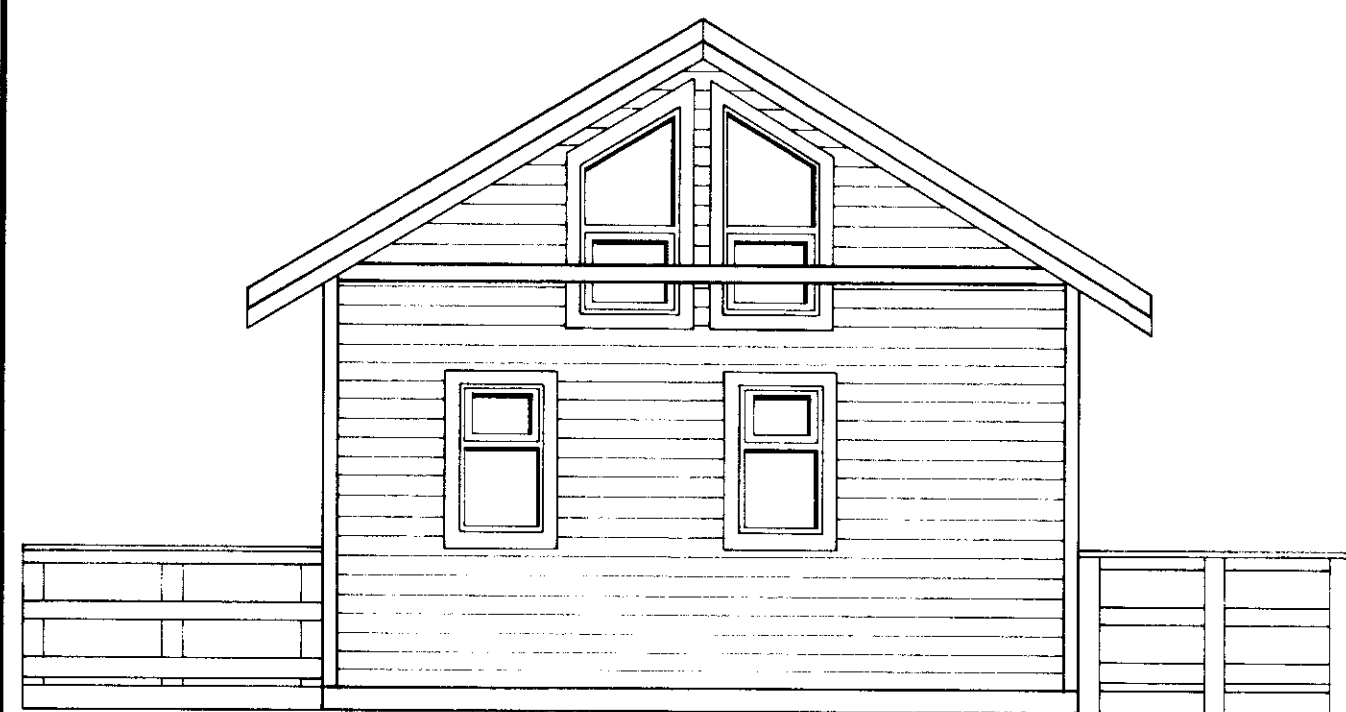

VESTUR - GAFL Mkv. 1:50

SUÐUR - HLIÐ Mkv. 1:50

AUSTUR - GAFL Mkv. 1:50

NORÐUR - HLIÐ Mkv. 1:50

SNID A - A Mkv. 1:50

FLATARMÁL GÓLFS 39,2 m²

FLATARMÁL SVEFNLOFTS 20,5 m²

VEIÐIHÚS Í BJARNAREY