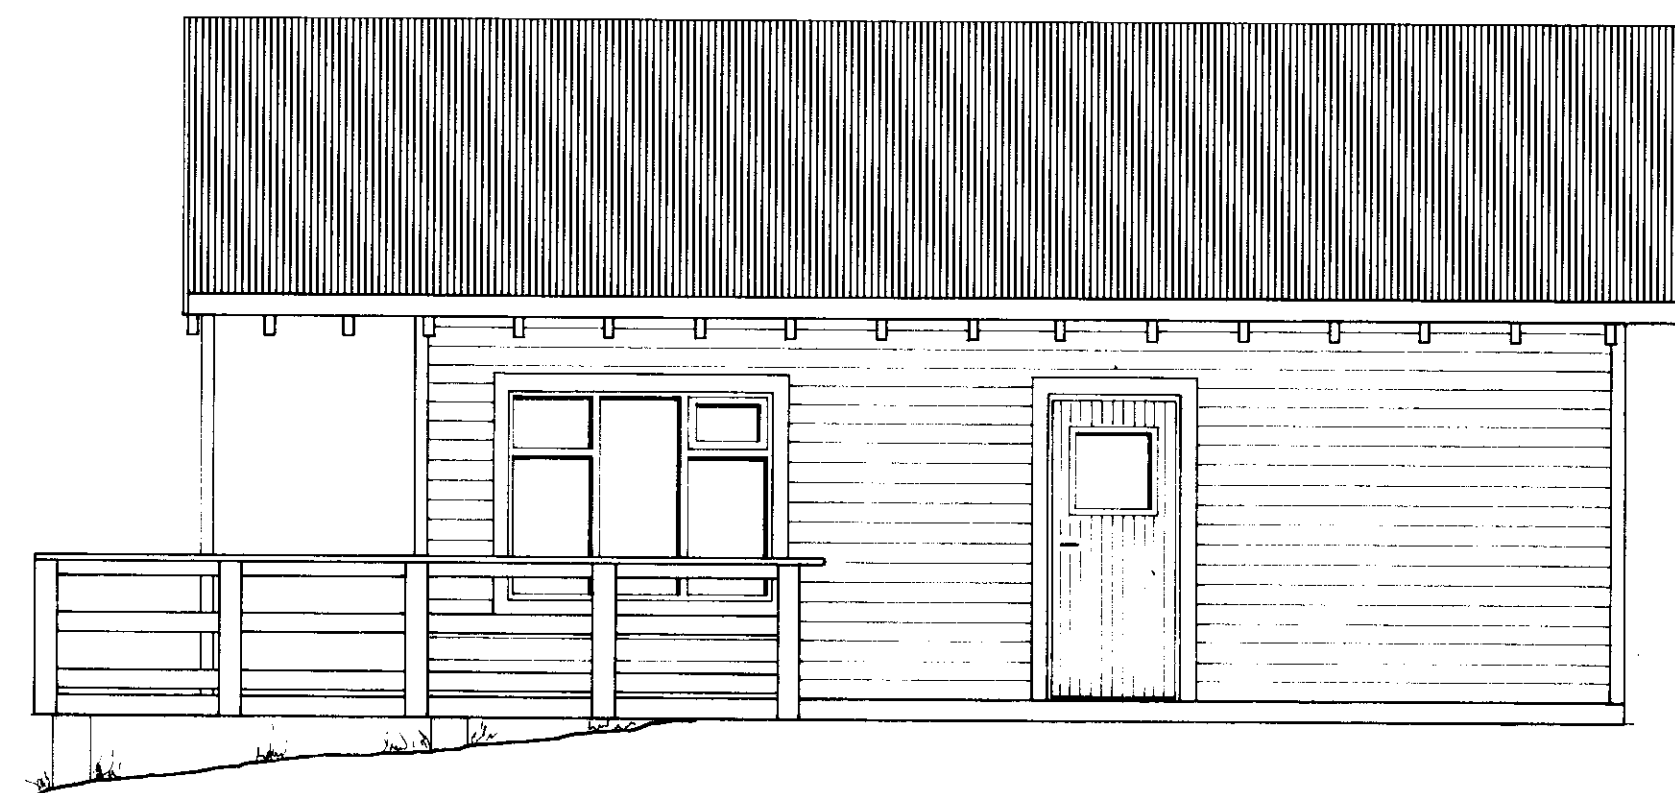

VESTUR - GAFL Mkv. 1:50

SUÐUR - HLIÐ Mkv. 1:50

AUSTUR - GAFL Mkv. 1:50

NORÐUR - HLIÐ Mkv. 1:50

SNID A - A Mkv. 1:50

FLATARMÁL GÓLFS 39,2 m²

FLATARMÁL SVEFNLOFTS 20,5 m²

VEIÐIHÚS Í BJARNAREY